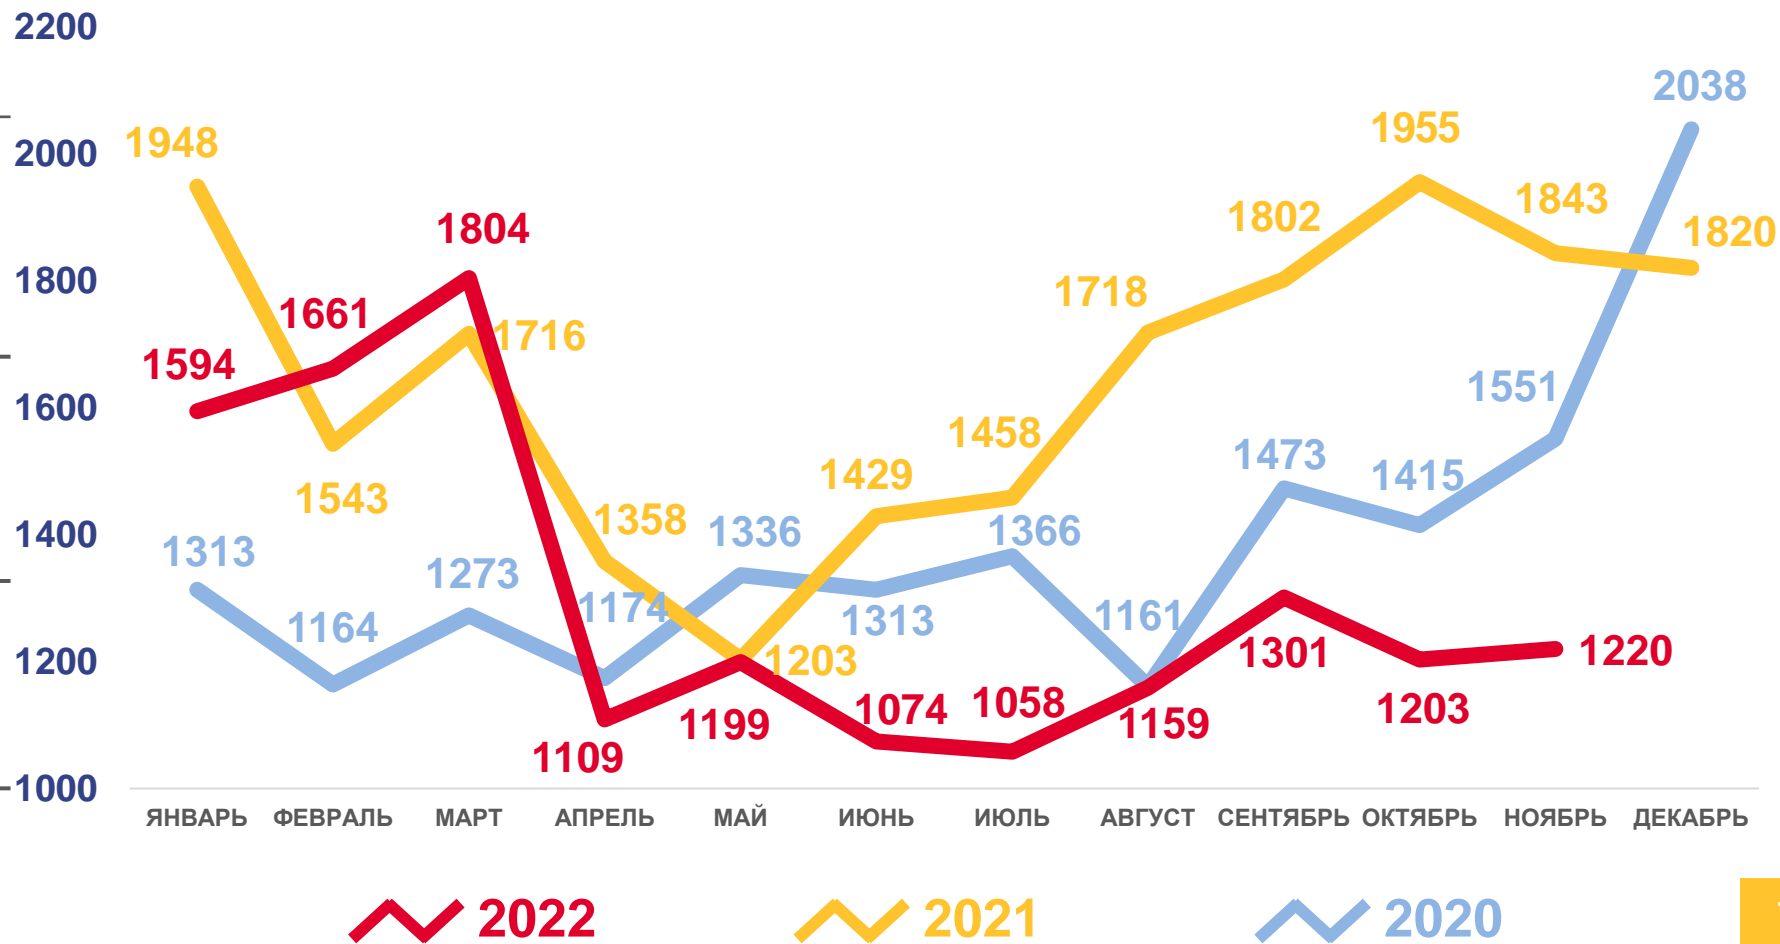

Коэффициент естественной убыли

ЧИСЛО ЗАРЕГИСТРИРОВАННЫХ РОДИВШИХСЯ

ЧЕЛОВЕК

Рождаемость

за январь – ноябрь 2022 года

7544 человека

Число зарегистрированных родившихся

7,4 ‰ в расчете на 1000 человек населения

Коэффициент рождаемости

-8,6 ‰

Изменение к январю – ноябрю 2021 года

ЧИСЛО ЗАРЕГИСТРИРОВАННЫХ УМЕРШИХ

ЧЕЛОВЕК

Смертность

за январь – ноябрь 2022 года

14382 человека

Число зарегистрированных умерших

14,1‰ в расчете на 1000 человек населения

Коэффициент смертности

-19,4%

Изменение к январю – ноябрю 2021 года

ЧИСЛО ЗАРЕГИСТРИРОВАННЫХ БРАКОВ

ЕДИНИЦ

Брачность