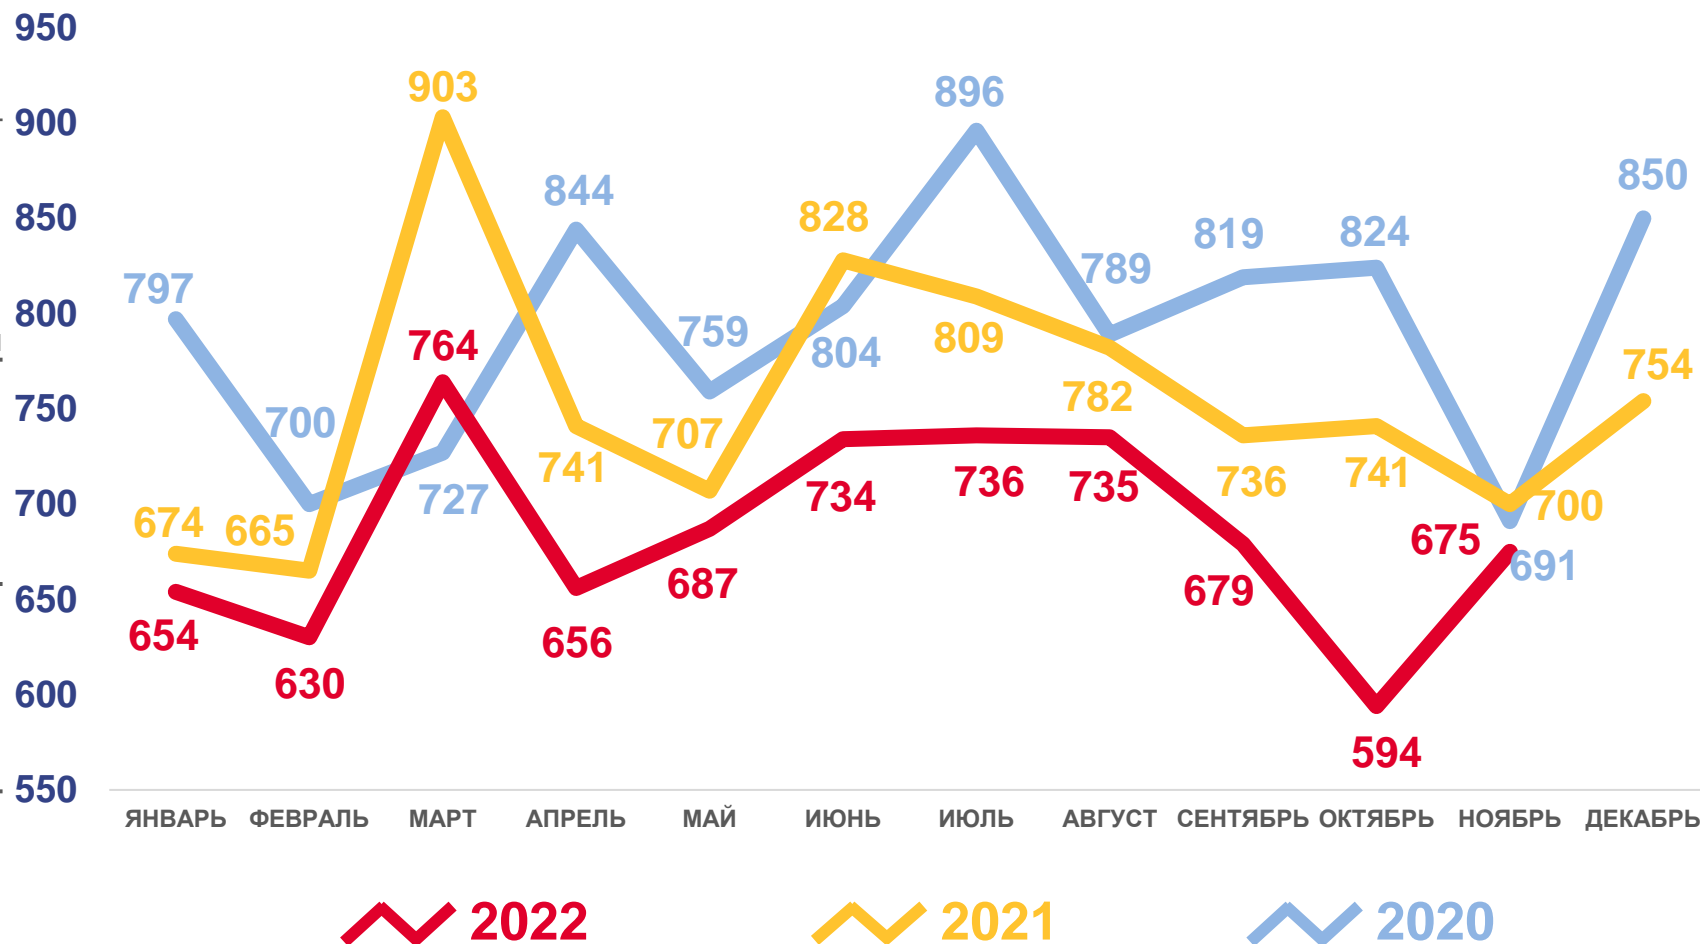

* Ежемесячные данные оперативной статистики

ЕСТЕСТВЕННОЕ ДВИЖЕНИЕ НАСЕЛЕНИЯ

ЧЕЛОВЕК

Показатели естественного движения населения за январь – ноябрь 2022 года

-6838 человек

Естественная убыль населения

-6,7% в расчете на 1000 человек населения

Коэффициент естественной убыли

ЧИСЛО ЗАРЕГИСТРИРОВАННЫХ РОДИВШИХСЯ

ЧЕЛОВЕК

Рождаемость

за январь – ноябрь 2022 года

7544 человека

Число зарегистрированных родившихся

7,4 ‰ в расчете на 1000 человек населения

Коэффициент рождаемости

-8,6 ‰

Изменение к январю – ноябрю 2021 года

ЧИСЛО ЗАРЕГИСТРИРОВАННЫХ УМЕРШИХ

ЧЕЛОВЕК

Смертность

за январь – ноябрь 2022 года

14382 человека