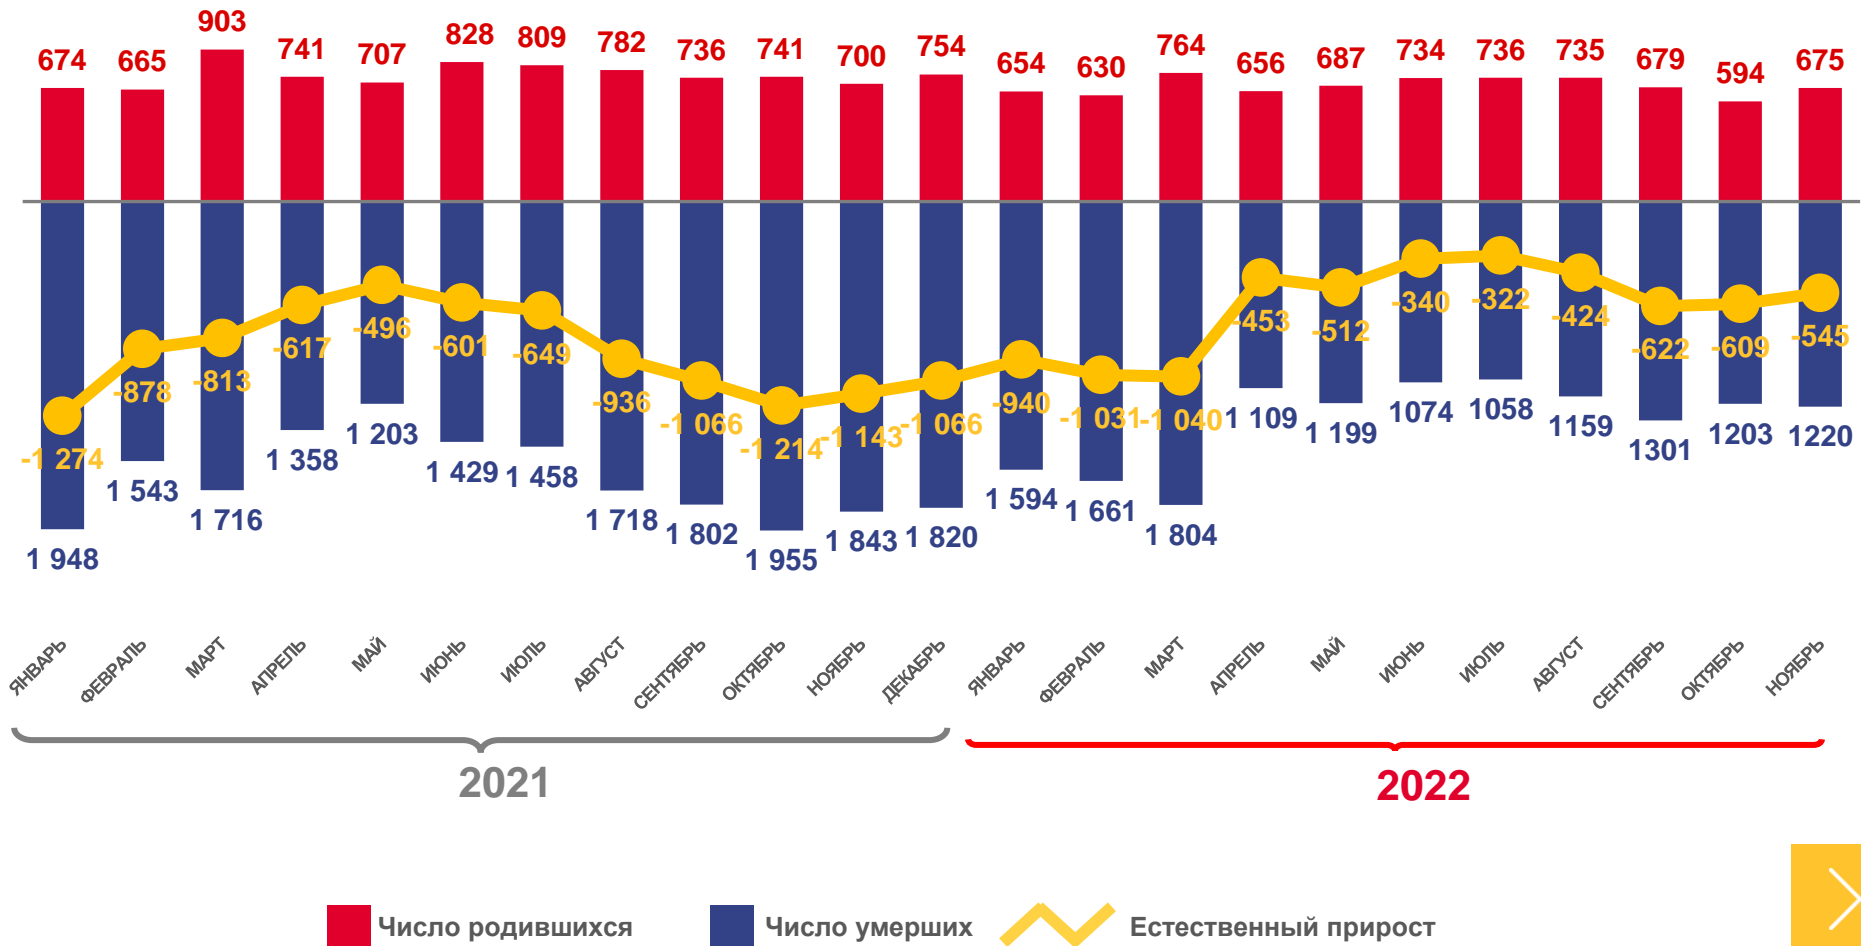

ЕСТЕСТВЕННОЕ ДВИЖЕНИЕ НАСЕЛЕНИЯ

ЧЕЛОВЕК

Показатели естественного движения населения за январь – ноябрь 2022 года

-6838 человек

Естественная убыль населения

-6,7% в расчете на 1000 человек населения

Коэффициент естественной убыли