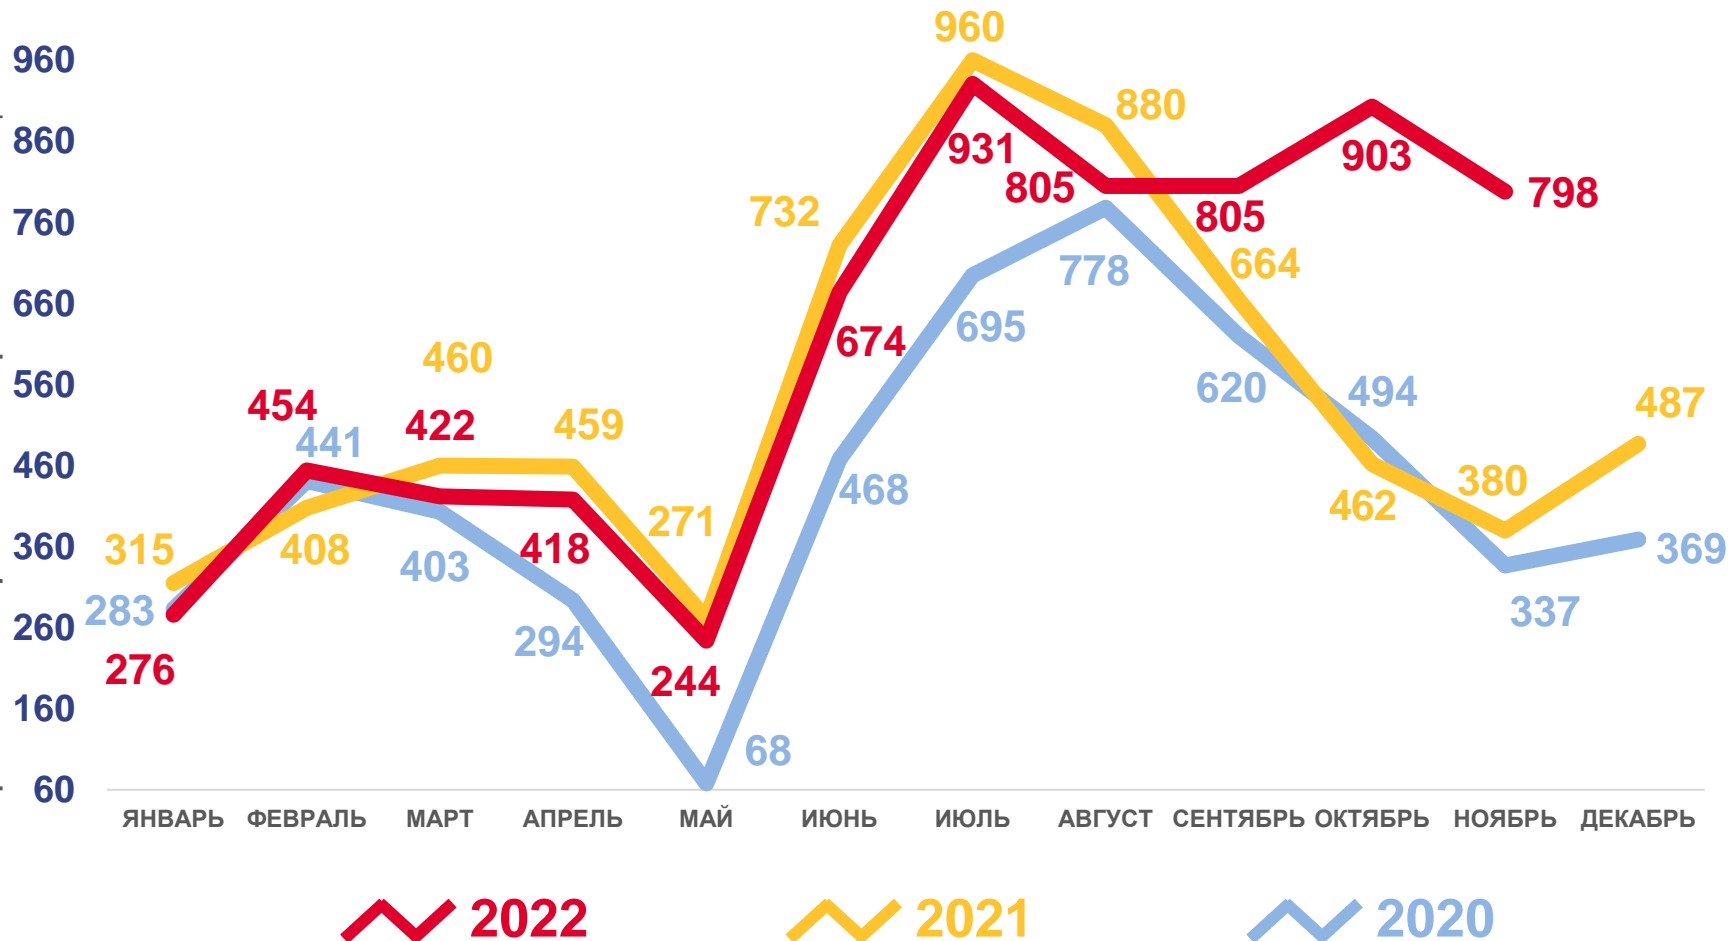

Число зарегистрированных умерших

14,1‰ в расчете на 1000 человек населения

Коэффициент смертности

-19,4%

Изменение к январю – ноябрю 2021 года

ЧИСЛО ЗАРЕГИСТРИРОВАННЫХ БРАКОВ

ЕДИНИЦ

Брачность

за январь – ноябрь 2022 года

6730 браков

Число зарегистрированных браков

6,6% в расчете на 1000 человек населения

Коэффициент брачности

13,8%

Изменение к январю – ноябрю 2021 года

ЧИСЛО ЗАРЕГИСТРИРОВАННЫХ РАЗВОДОВ

ЕДИНИЦ

Разводимость

за январь – ноябрь 2022 года

4674 развода

Число зарегистрированных разводов

4,6% в расчете на 1000 человек населения

Коэффициент разводимости

0%

Изменение к январю – ноябрю 2021 года

2022

2021

2020