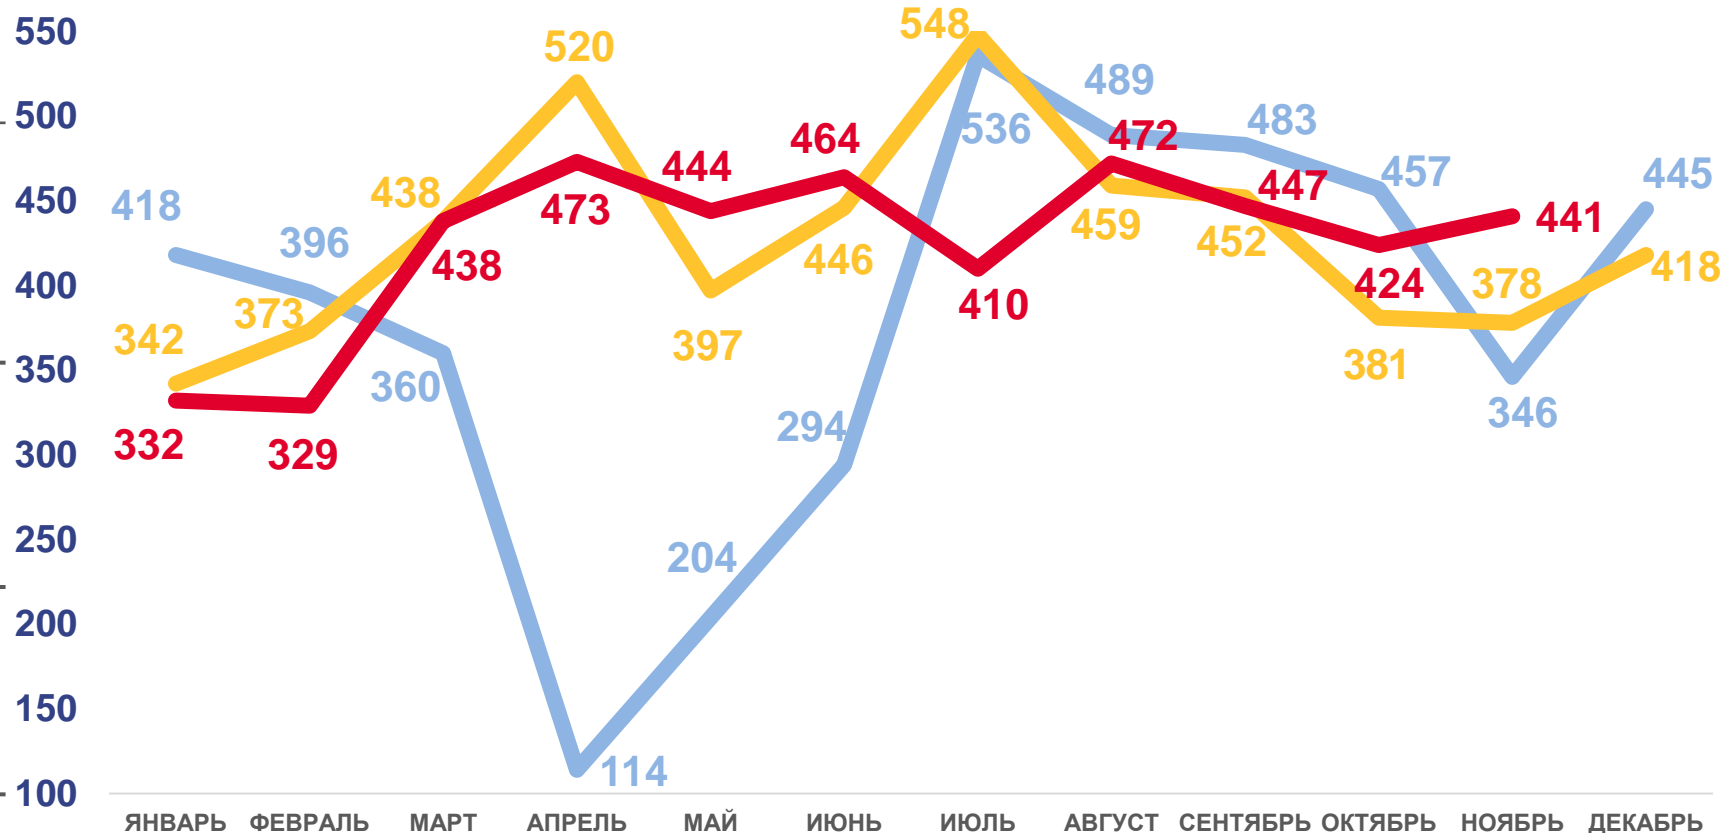

за январь – ноябрь 2022 года

6730 браков

Число зарегистрированных браков

6,6% в расчете на 1000 человек населения

Коэффициент брачности

13,8%

Изменение к январю – ноябрю 2021 года

ЧИСЛО ЗАРЕГИСТРИРОВАННЫХ РАЗВОДОВ

ЕДИНИЦ

Разводимость

за январь – ноябрь 2022 года

4674 развода

Число зарегистрированных разводов

4,6% в расчете на 1000 человек населения

Коэффициент разводимости

0%

Изменение к январю – ноябрю 2021 года

2022

2021

2020