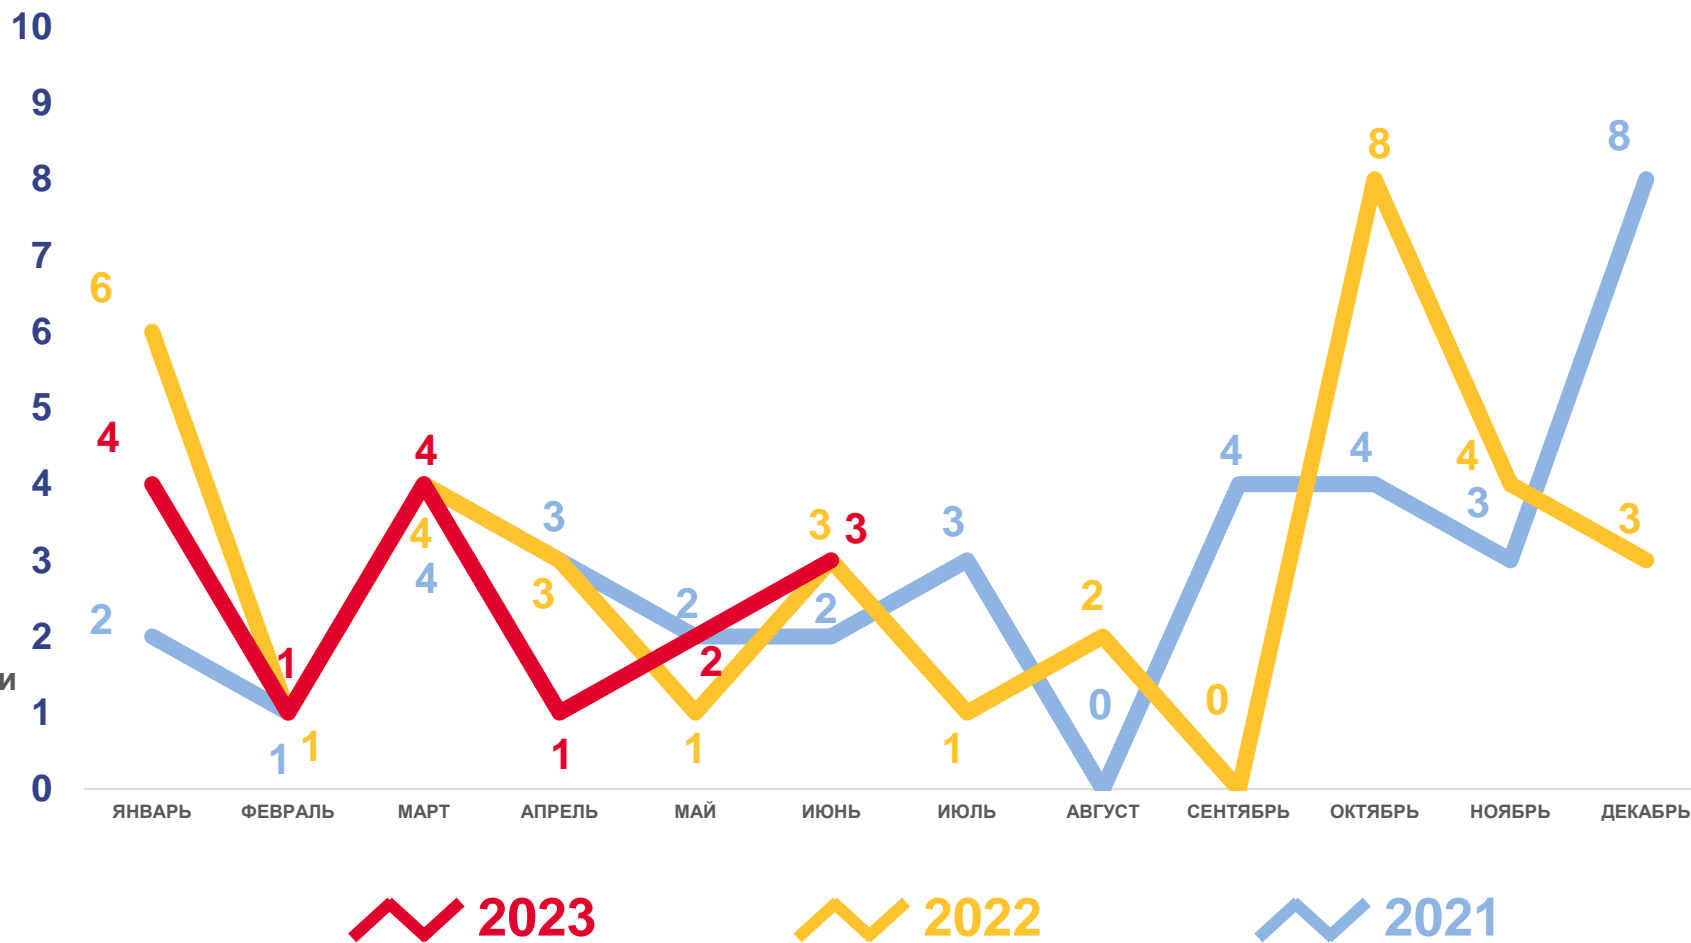

Коэффициент рождаемости

2023

2022

2021

ЧИСЛО ЗАРЕГИСТРИРОВАННЫХ УМЕРШИХ

ЧЕЛОВЕК

Смертность

за январь-июнь 2023 года

7 130 человек

Число зарегистрированных умерших

14,3% в расчете на 1000 человек населения

Коэффициент смертности

МЛАДЕНЧЕСКАЯ СМЕРТНОСТЬ

ЧЕЛОВЕК

Показатели младенческой смертности

за январь-июнь 2023 года

15 человек

Число зарегистрированных умерших
в возрасте до 1 года

3,7 ‰ в расчете на 1000
родившихся живыми

Коэффициент младенческой смертности

ЧИСЛО ЗАРЕГИСТРИРОВАННЫХ БРАКОВ

ЕДИНИЦ

Брачность

за январь-июнь 2023 года