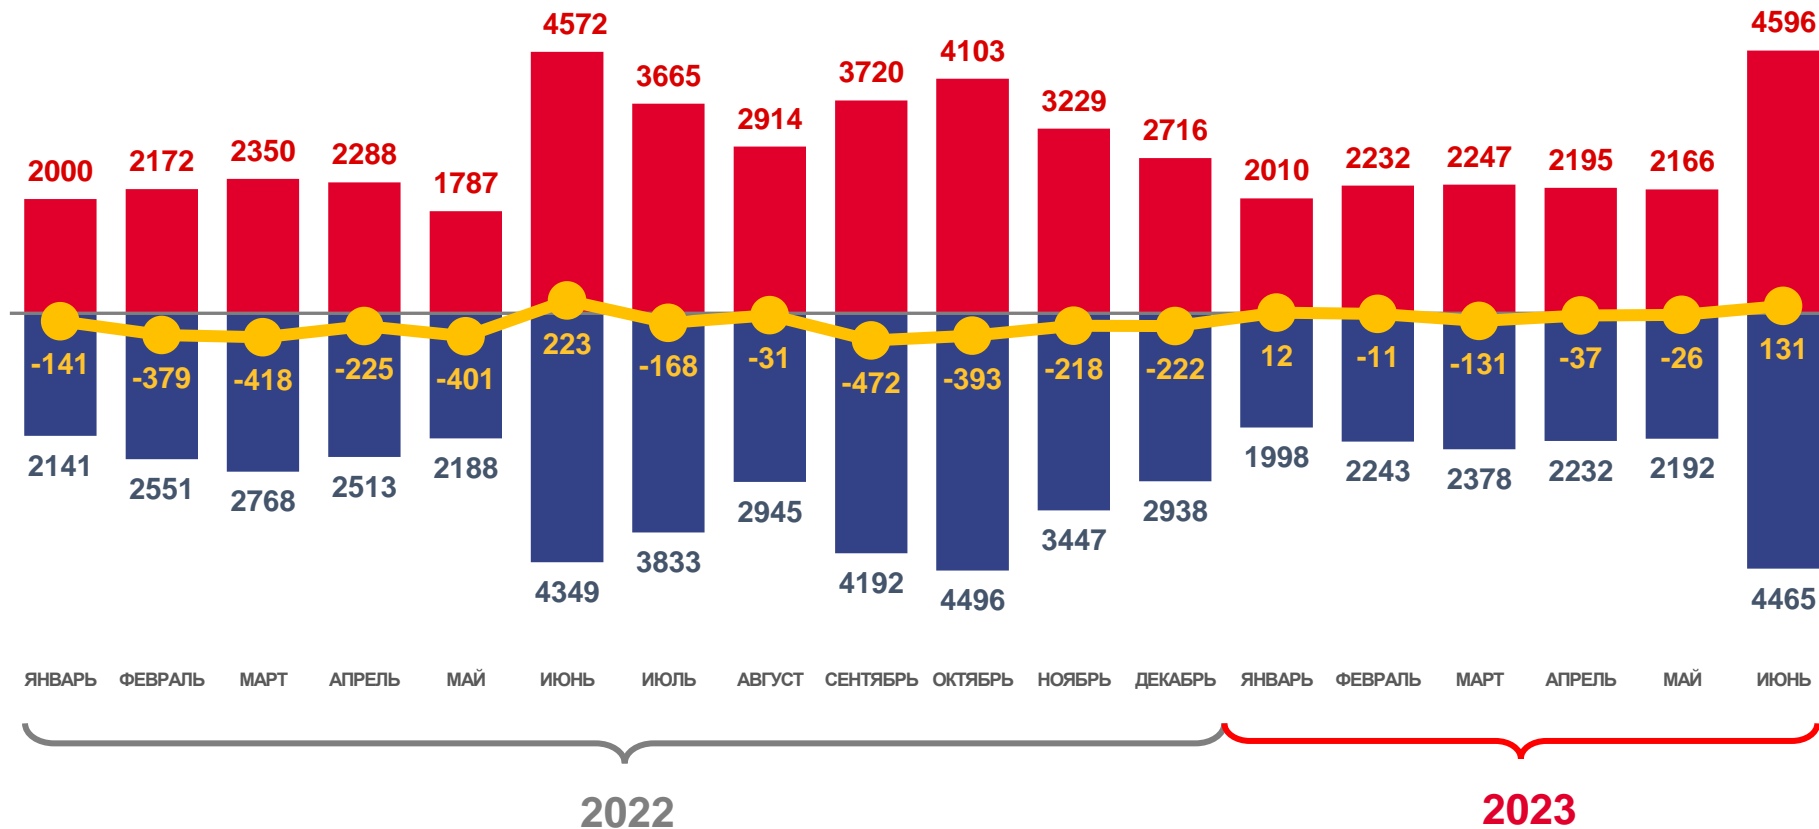

2 658 браков

Число зарегистрированных браков

5,3% в расчете на 1000 человек населения

Коэффициент брачности

ЧИСЛО ЗАРЕГИСТРИРОВАННЫХ РАЗВОДОВ

ЕДИНИЦ

Разводимость

за январь-июнь 2023 года

2 464 развода

Число зарегистрированных разводов

4,9% в расчете на 1000 человек населения

Коэффициент разводимости

МИГРАЦИОННОЕ ДВИЖЕНИЕ НАСЕЛЕНИЯ

ЧЕЛОВЕК

Показатели миграции населения

за январь-июнь 2023 года

-62 человека

Миграционная убыль населения

-0,1% в расчете на 1000 человек населения

Коэффициент миграционной убыли

■ Число прибывших
 ■ Число выбывших
 — Миграционный прирост (-убыль)

ЧИСЛО ПРИБЫВШИХ ЧЕЛОВЕК

Прибывшие

за январь-июнь 2023 года

15 446 человек

Число прибывших

1,8 %

Изменение к январю-июню 2022 года

ЧИСЛО ВЫБЫВШИХ ЧЕЛОВЕК

Выбывшие