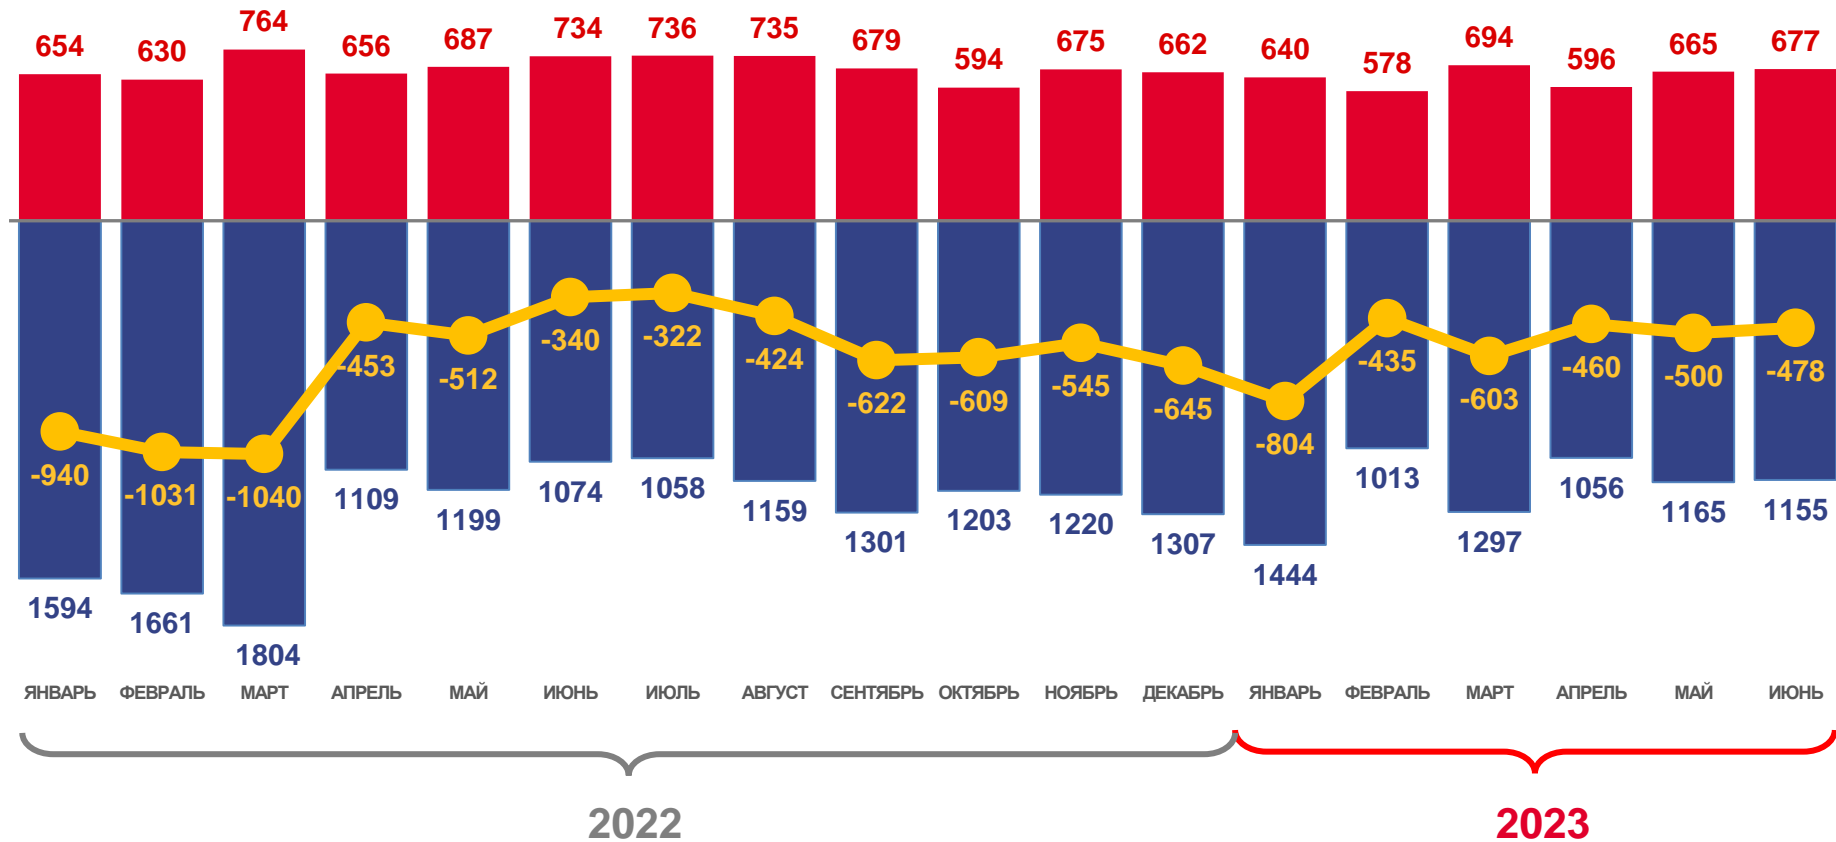

за январь-июнь 2023 года

- 01 ЕСТЕСТВЕННОЕ ДВИЖЕНИЕ НАСЕЛЕНИЯ
- 02 ЧИСЛО ЗАРЕГИСТРИРОВАННЫХ РОДИВШИХСЯ
- 03 ЧИСЛО ЗАРЕГИСТРИРОВАННЫХ УМЕРШИХ
- 04 МЛАДЕНЧЕСКАЯ СМЕРТНОСТЬ
- 05 ЧИСЛО ЗАРЕГИСТРИРОВАННЫХ БРАКОВ
- 06 ЧИСЛО ЗАРЕГИСТРИРОВАННЫХ РАЗВОДОВ
- 07 МИГРАЦИОННОЕ ДВИЖЕНИЕ НАСЕЛЕНИЯ
- 08 ЧИСЛО ПРИБЫВШИХ
- 09 ЧИСЛО ВЫБЫВШИХ
- 10 МИГРАЦИОННЫЙ ПРИРОСТ (-УБЫЛЬ) НАСЕЛЕНИЯ

* Ежемесячные данные оперативной статистики

ЕСТЕСТВЕННОЕ ДВИЖЕНИЕ НАСЕЛЕНИЯ

ЧЕЛОВЕК

Показатели естественного движения населения за январь-июнь 2023 года

-3 280 человек
Естественная убыль населения

-6,6% в расчете на 1000 человек населения
Коэффициент естественной убыли

■ Число родившихся
 ■ Число умерших
 —●— Естественный прирост

ЧИСЛО ЗАРЕГИСТРИРОВАННЫХ РОДИВШИХСЯ

ЧЕЛОВЕК

Рождаемость

за январь-июнь 2023 года

3 850 человек

Число зарегистрированных родившихся

7,7% в расчете на 1000 человек населения