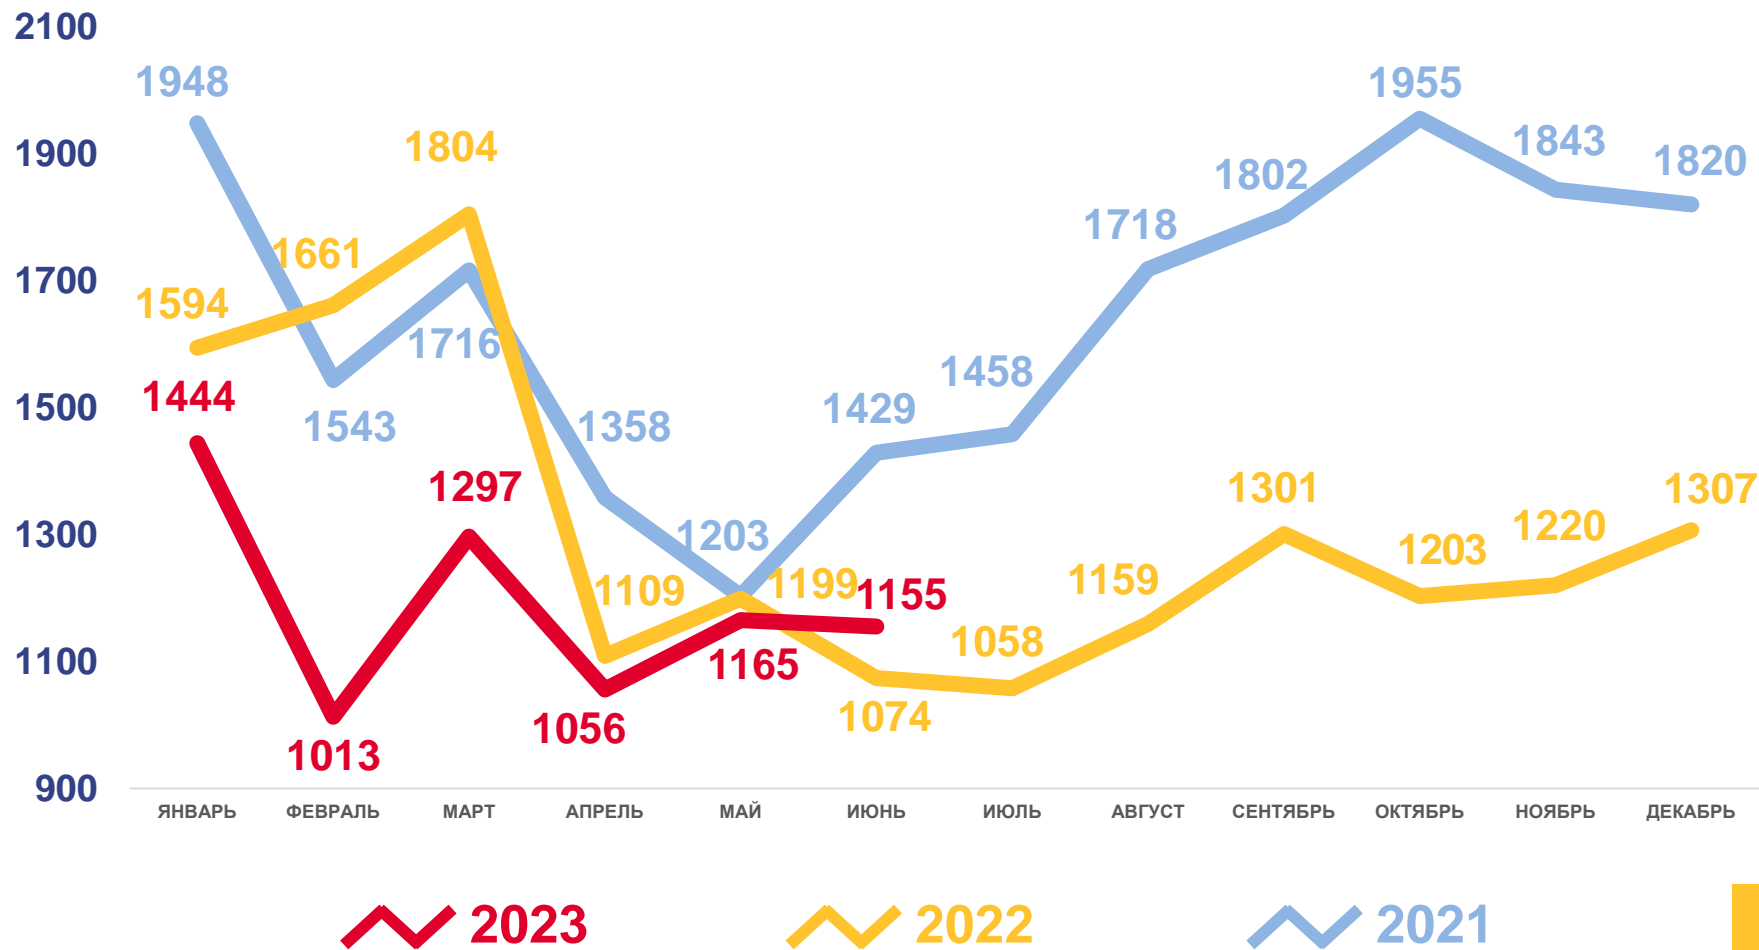

* Ежемесячные данные оперативной статистики

ЕСТЕСТВЕННОЕ ДВИЖЕНИЕ НАСЕЛЕНИЯ

ЧЕЛОВЕК

Показатели естественного движения населения за январь-июнь 2023 года

-3 280 человек
Естественная убыль населения

-6,6% в расчете на 1000 человек населения
Коэффициент естественной убыли

■ Число родившихся
 ■ Число умерших
 —●— Естественный прирост

ЧИСЛО ЗАРЕГИСТРИРОВАННЫХ РОДИВШИХСЯ

ЧЕЛОВЕК

Рождаемость

за январь-июнь 2023 года

3 850 человек

Число зарегистрированных родившихся

7,7% в расчете на 1000 человек населения

Коэффициент рождаемости

2023

2022

2021

ЧИСЛО ЗАРЕГИСТРИРОВАННЫХ УМЕРШИХ

ЧЕЛОВЕК

Смертность

за январь-июнь 2023 года

7 130 человек

Число зарегистрированных умерших

14,3% в расчете на 1000 человек населения

Коэффициент смертности

МЛАДЕНЧЕСКАЯ СМЕРТНОСТЬ

ЧЕЛОВЕК

Показатели младенческой смертности

за январь-июнь 2023 года