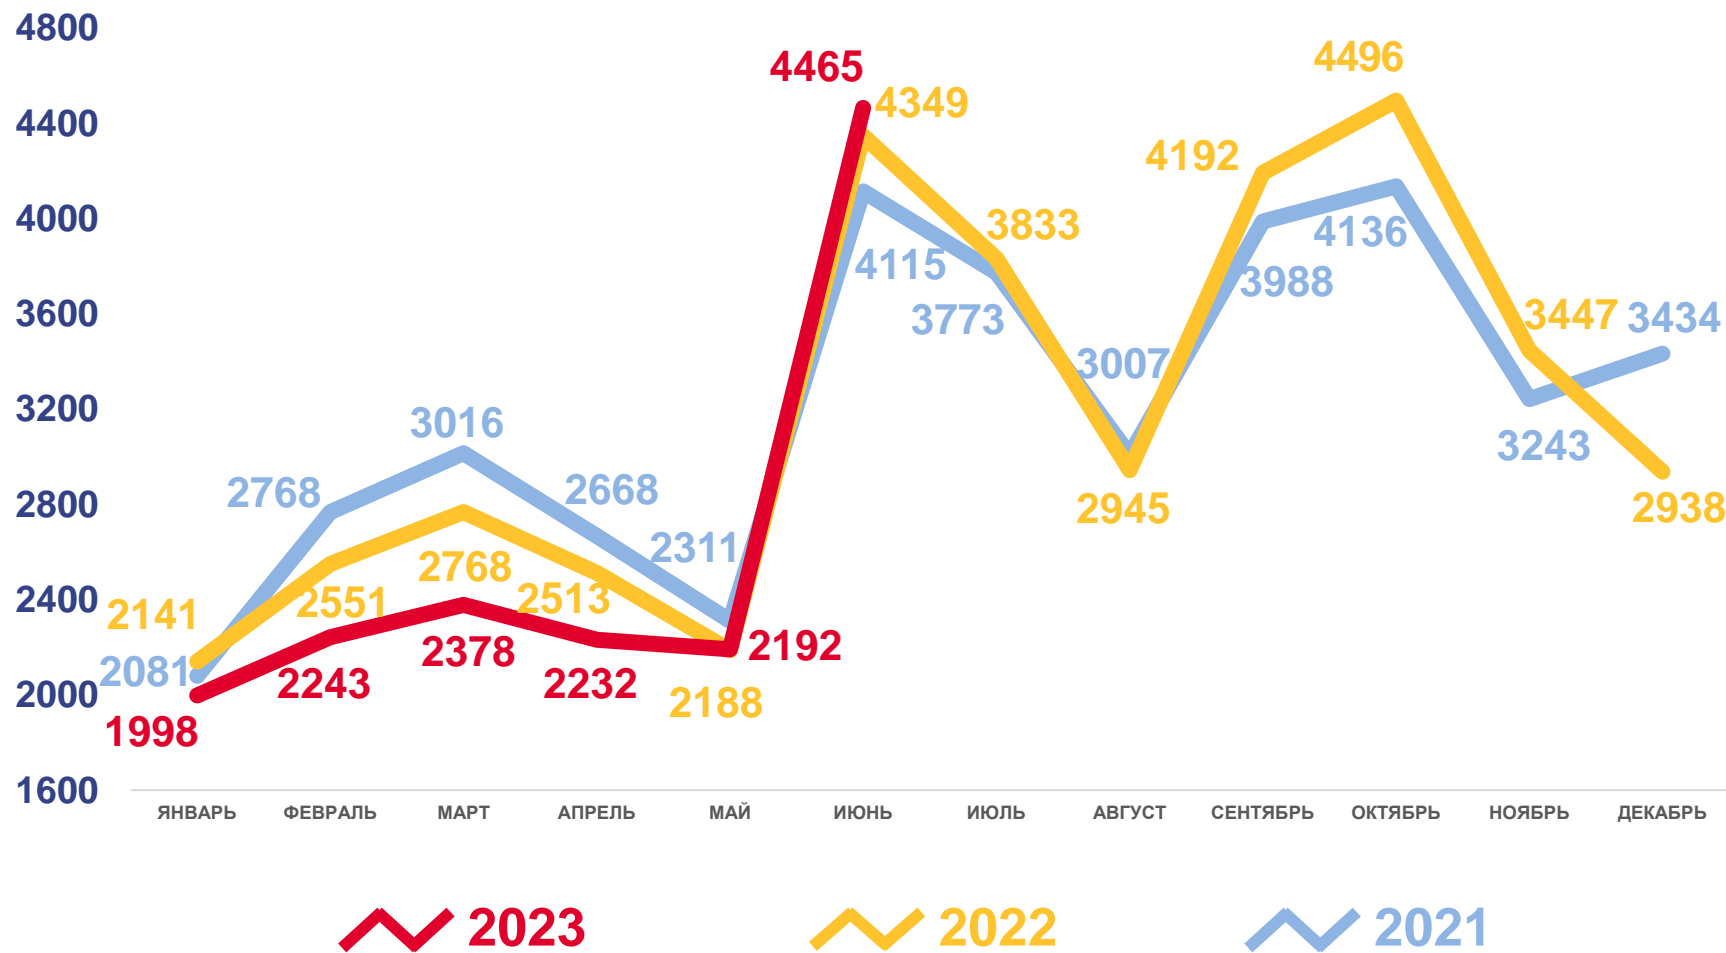

2 464 развода

Число зарегистрированных разводов

4,9% в расчете на 1000 человек населения

Коэффициент разводимости

МИГРАЦИОННОЕ ДВИЖЕНИЕ НАСЕЛЕНИЯ

ЧЕЛОВЕК

Показатели миграции населения

за январь-июнь 2023 года

-62 человека

Миграционная убыль населения

-0,1% в расчете на 1000 человек населения

Коэффициент миграционной убыли

■ Число прибывших
 ■ Число выбывших
 — Миграционный прирост (-убыль)

ЧИСЛО ПРИБЫВШИХ ЧЕЛОВЕК

Прибывшие

за январь-июнь 2023 года

15 446 человек

Число прибывших

1,8 %

Изменение к январю-июню 2022 года

ЧИСЛО ВЫБЫВШИХ ЧЕЛОВЕК

Выбывшие

за январь-июнь 2023 года

15 508 человек

Число выбывших

-6,1 %

Изменение к январю-июню 2022 года

МИГРАЦИОННЫЙ ПРИРОСТ (-УБЫЛЬ) НАСЕЛЕНИЯ

ЧЕЛОВЕК

Миграционный прирост (-убыль) населения