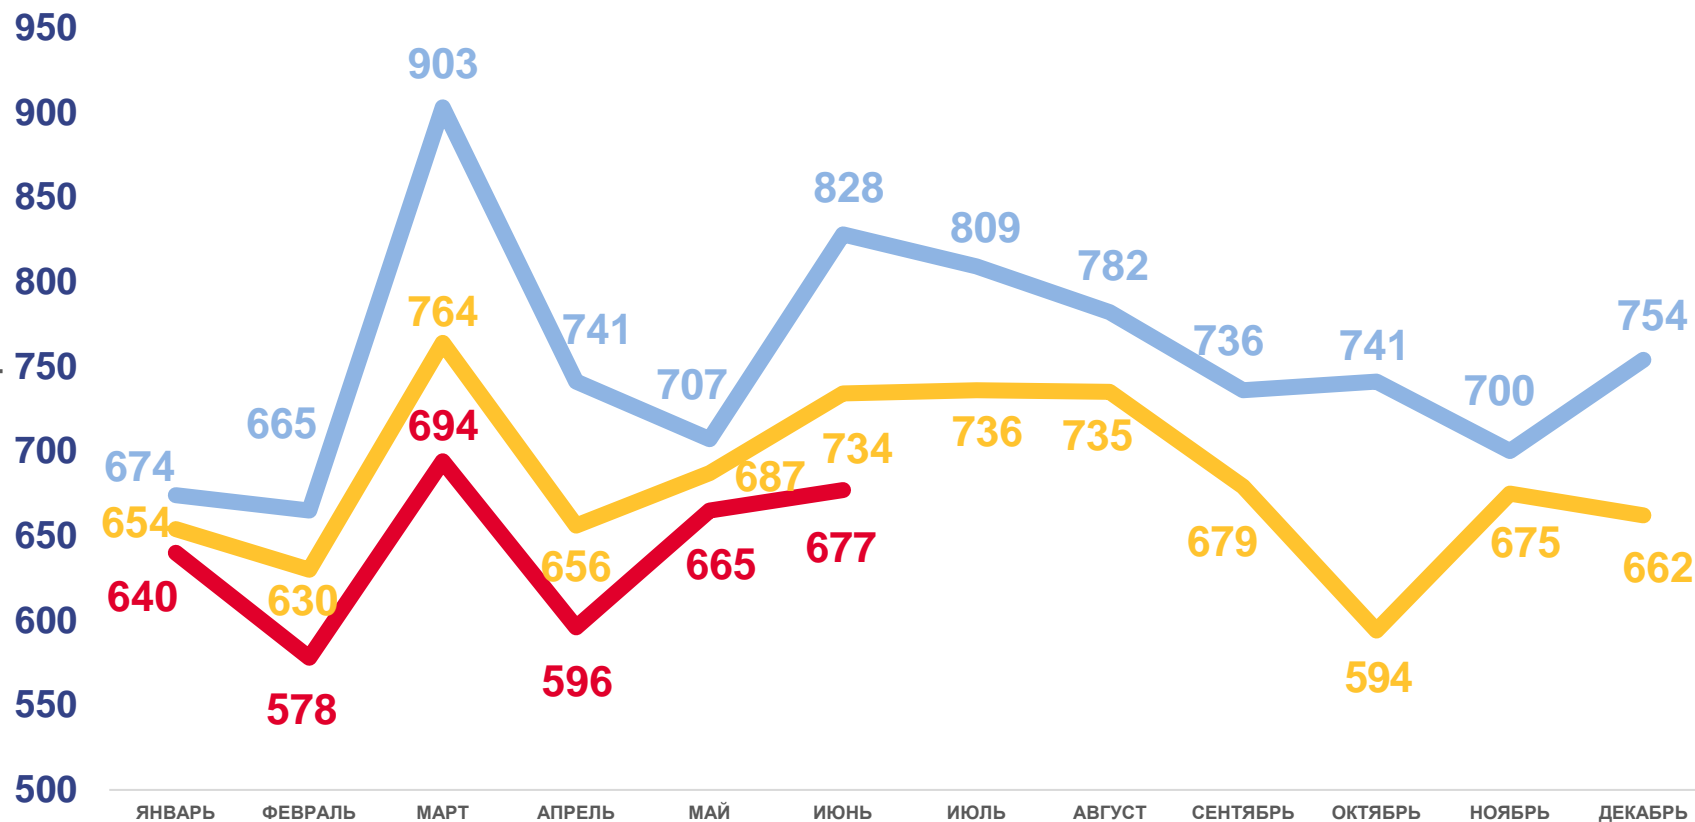

■ Число родившихся
 ■ Число умерших
 —●— Естественный прирост

ЧИСЛО ЗАРЕГИСТРИРОВАННЫХ РОДИВШИХСЯ

ЧЕЛОВЕК

Рождаемость

за январь-июнь 2023 года

3 850 человек

Число зарегистрированных родившихся

7,7% в расчете на 1000 человек населения

Коэффициент рождаемости

2023

2022

2021

ЧИСЛО ЗАРЕГИСТРИРОВАННЫХ УМЕРШИХ

ЧЕЛОВЕК

Смертность

за январь-июнь 2023 года