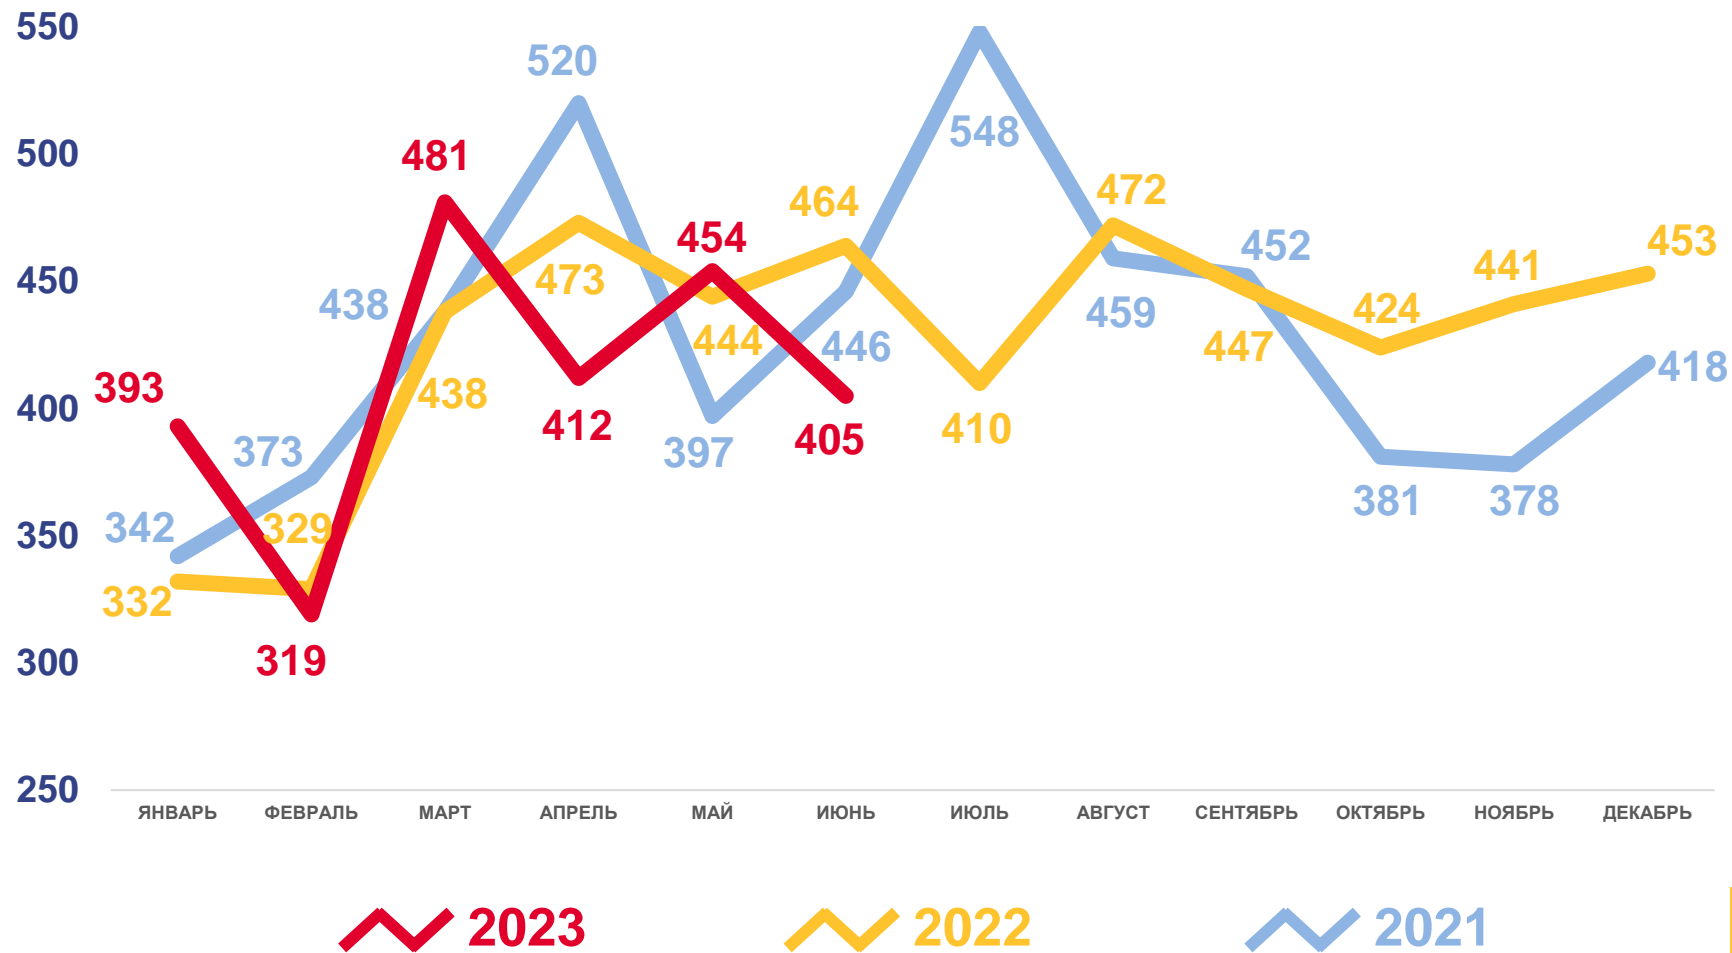

15 человек

Число зарегистрированных умерших
в возрасте до 1 года

3,7 ‰ в расчете на 1000
родившихся живыми

Коэффициент младенческой смертности

ЧИСЛО ЗАРЕГИСТРИРОВАННЫХ БРАКОВ

ЕДИНИЦ

Брачность

за январь-июнь 2023 года

2 658 браков

Число зарегистрированных браков

5,3% в расчете на 1000 человек населения

Коэффициент брачности

ЧИСЛО ЗАРЕГИСТРИРОВАННЫХ РАЗВОДОВ

ЕДИНИЦ

Разводимость

за январь-июнь 2023 года

2 464 развода

Число зарегистрированных разводов

4,9% в расчете на 1000 человек населения

Коэффициент разводимости

МИГРАЦИОННОЕ ДВИЖЕНИЕ НАСЕЛЕНИЯ

ЧЕЛОВЕК

Показатели миграции населения

за январь-июнь 2023 года