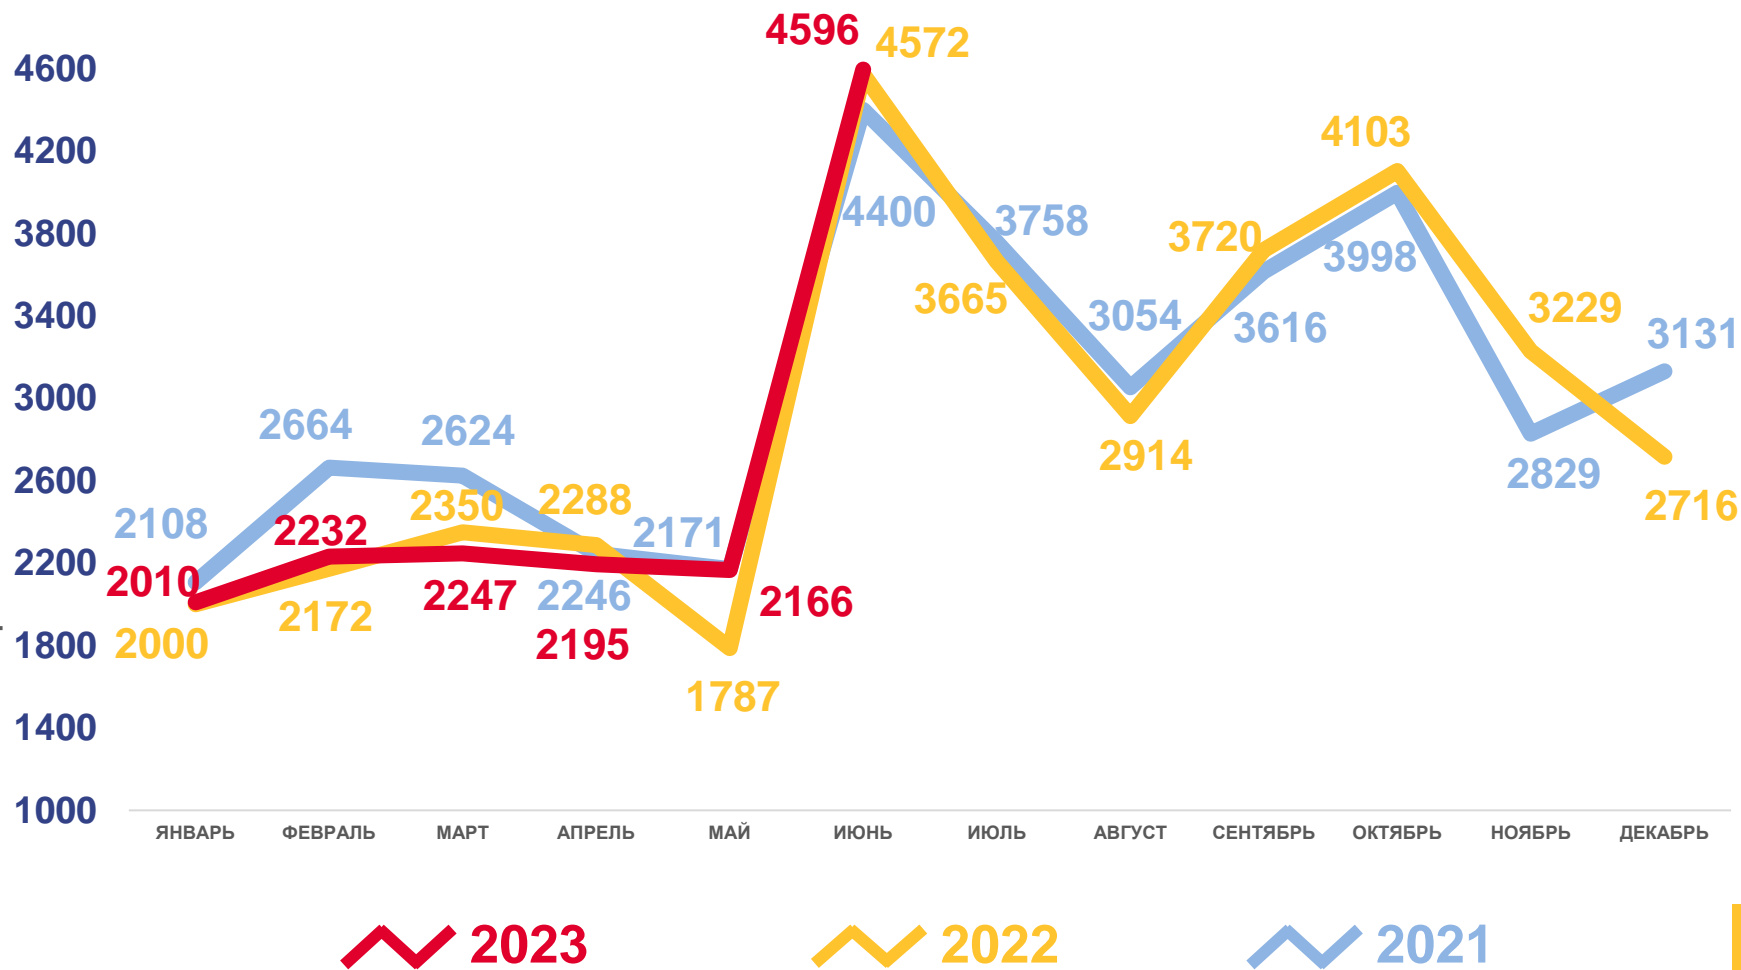

2 464 развода

Число зарегистрированных разводов

4,9% в расчете на 1000 человек населения

Коэффициент разводимости

МИГРАЦИОННОЕ ДВИЖЕНИЕ НАСЕЛЕНИЯ

ЧЕЛОВЕК

Показатели миграции населения

за январь-июнь 2023 года

Прибывшие

за январь-июнь 2023 года

15 446 человек

Число прибывших

1,8 %

Изменение к январю-июню 2022 года

ЧИСЛО ВЫБЫВШИХ ЧЕЛОВЕК

Выбывшие

за январь-июнь 2023 года

15 508 человек

Число выбывших

-6,1 %

Изменение к январю-июню 2022 года

МИГРАЦИОННЫЙ ПРИРОСТ (-УБЫЛЬ) НАСЕЛЕНИЯ

ЧЕЛОВЕК

Миграционный прирост (-убыль) населения

за январь-июнь 2023 года

-62 человека

за январь-июнь 2022 года

-1 341 человек