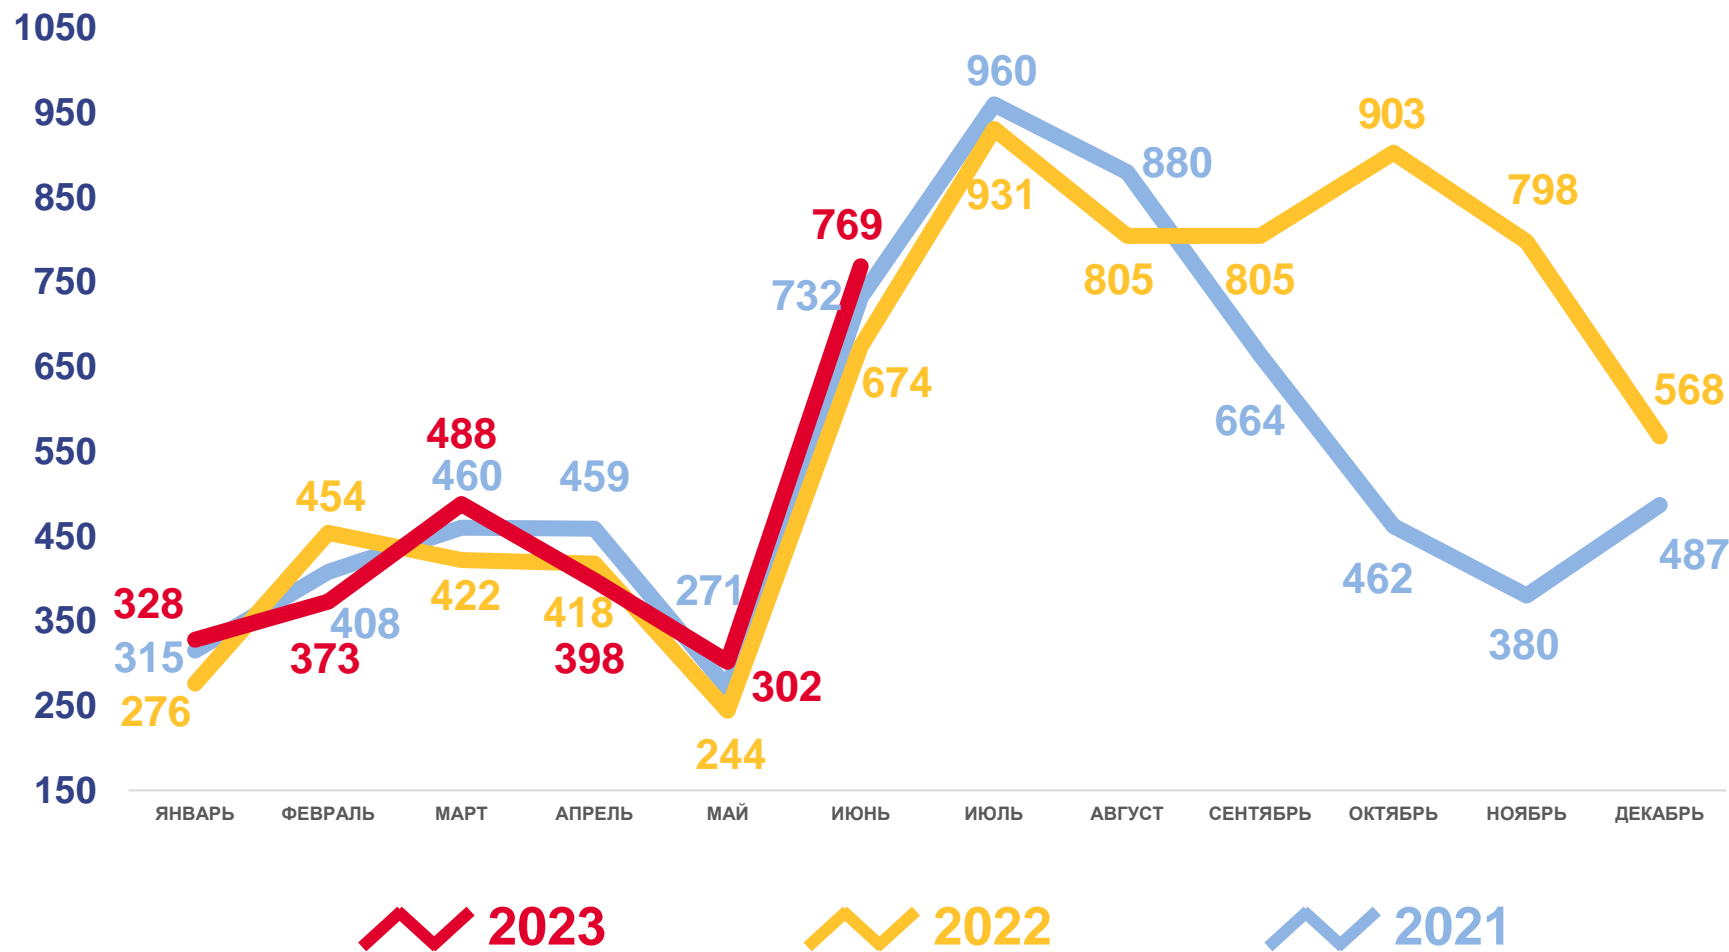

7 130 человек

Число зарегистрированных умерших

14,3% в расчете на 1000 человек населения

Коэффициент смертности

МЛАДЕНЧЕСКАЯ СМЕРТНОСТЬ

ЧЕЛОВЕК

Показатели младенческой смертности

за январь-июнь 2023 года

15 человек

Число зарегистрированных умерших
в возрасте до 1 года

3,7 ‰ в расчете на 1000
родившихся живыми

Коэффициент младенческой смертности

ЧИСЛО ЗАРЕГИСТРИРОВАННЫХ БРАКОВ

ЕДИНИЦ

Брачность

за январь-июнь 2023 года

2 658 браков

Число зарегистрированных браков

5,3% в расчете на 1000 человек населения

Коэффициент брачности

ЧИСЛО ЗАРЕГИСТРИРОВАННЫХ РАЗВОДОВ

ЕДИНИЦ

Разводимость

за январь-июнь 2023 года