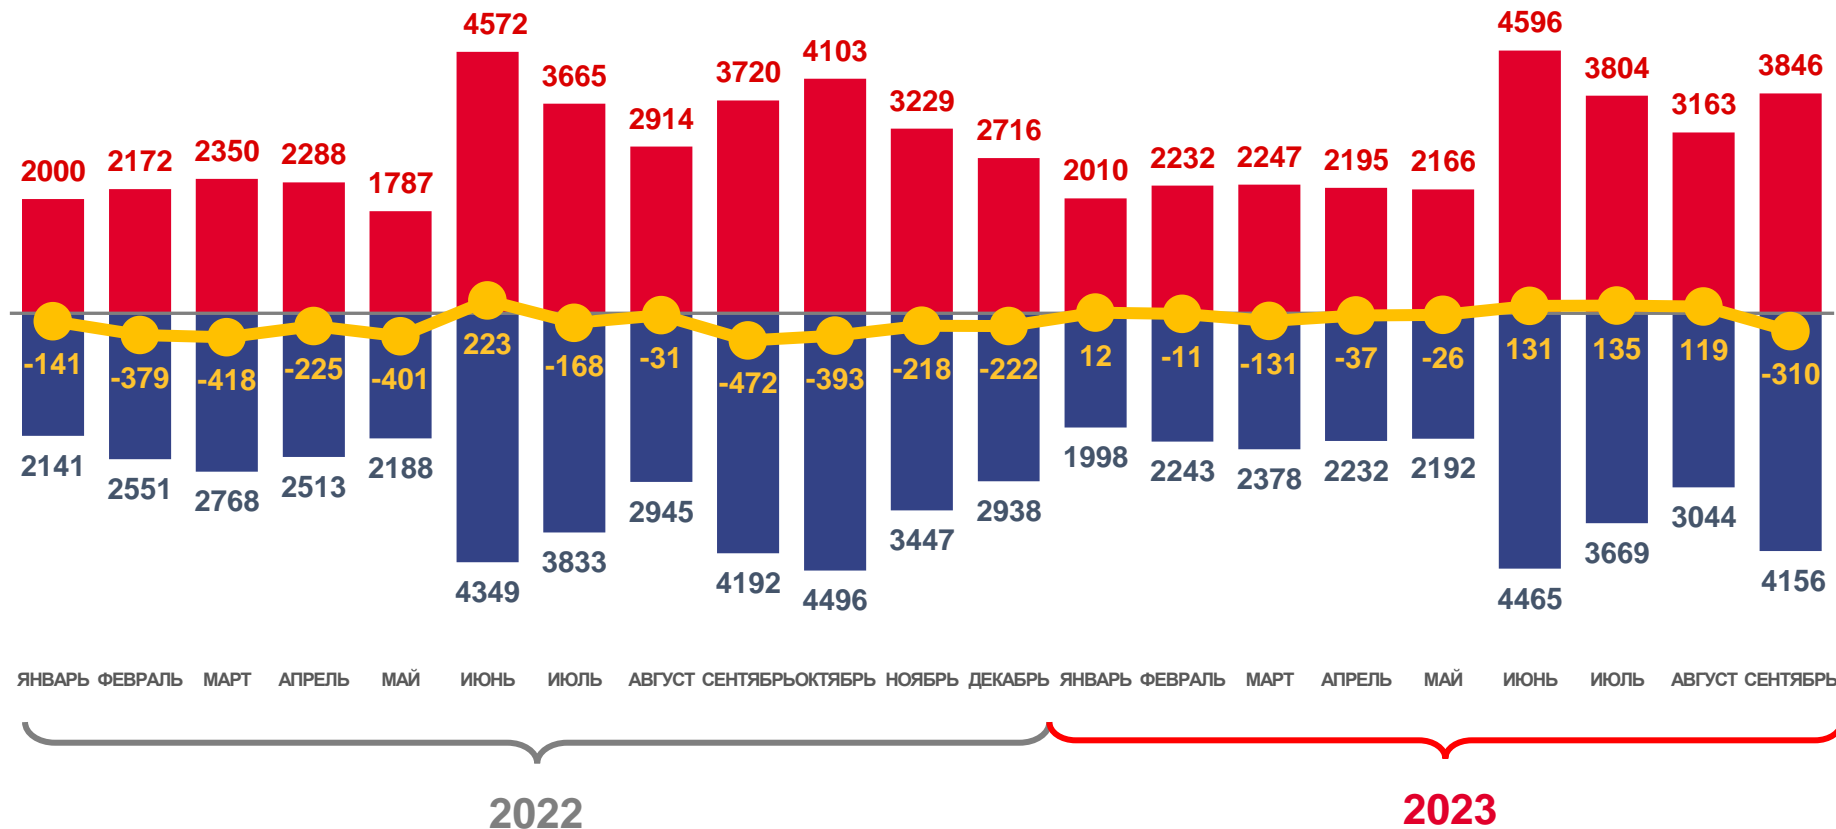

# МИГРАЦИОННОЕ ДВИЖЕНИЕ НАСЕЛЕНИЯ

ЧЕЛОВЕК

## Показатели миграции населения

за январь-сентябрь 2023 года

**-118** человек

Миграционная убыль населения

**-0,2%** в расчете на 1000 человек населения

Коэффициент миграционной убыли

■ Число прибывших 
 ■ Число выбывших 
 — Миграционный прирост (-убыль)

# ЧИСЛО ПРИБЫВШИХ ЧЕЛОВЕК

## Прибывшие

за январь-сентябрь 2023 года

**26 259** человек

Число прибывших

**3,1 %**

Изменение к январю-сентябрю 2022 года