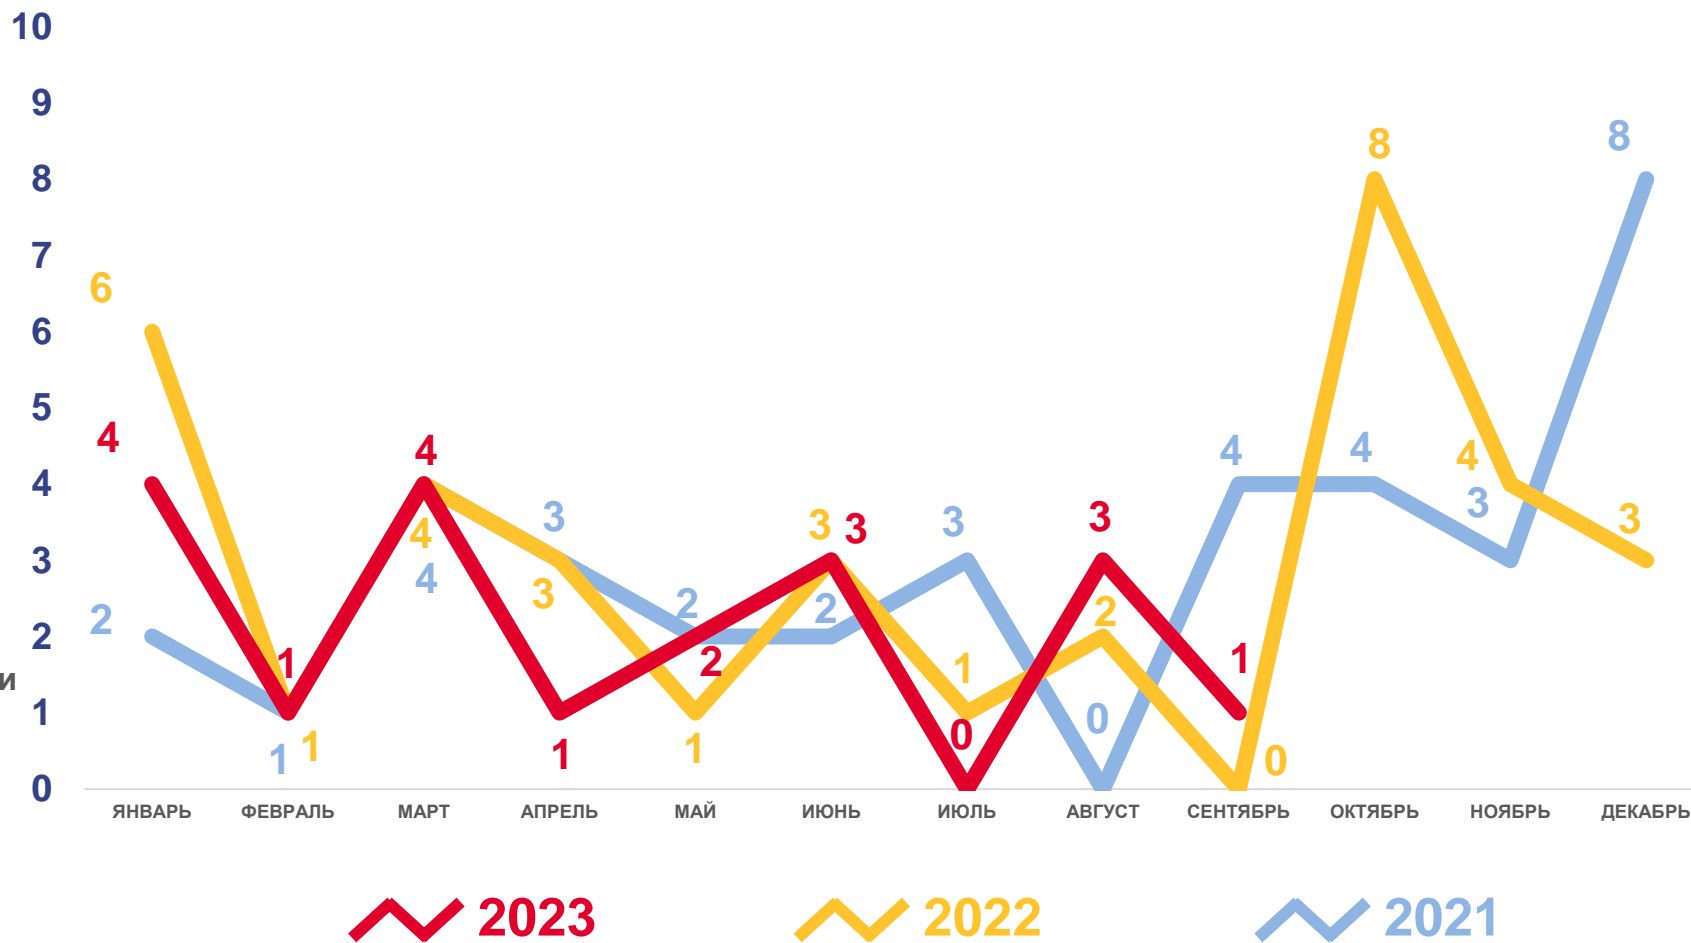

# МЛАДЕНЧЕСКАЯ СМЕРТНОСТЬ

ЧЕЛОВЕК

## Показатели младенческой смертности

за январь-сентябрь 2023 года

**19** человек

Число зарегистрированных умерших  
в возрасте до 1 года

**3,2 ‰** в расчете на 1000  
родившихся живыми

Коэффициент младенческой смертности

# ЧИСЛО ЗАРЕГИСТРИРОВАННЫХ БРАКОВ

ЕДИНИЦ