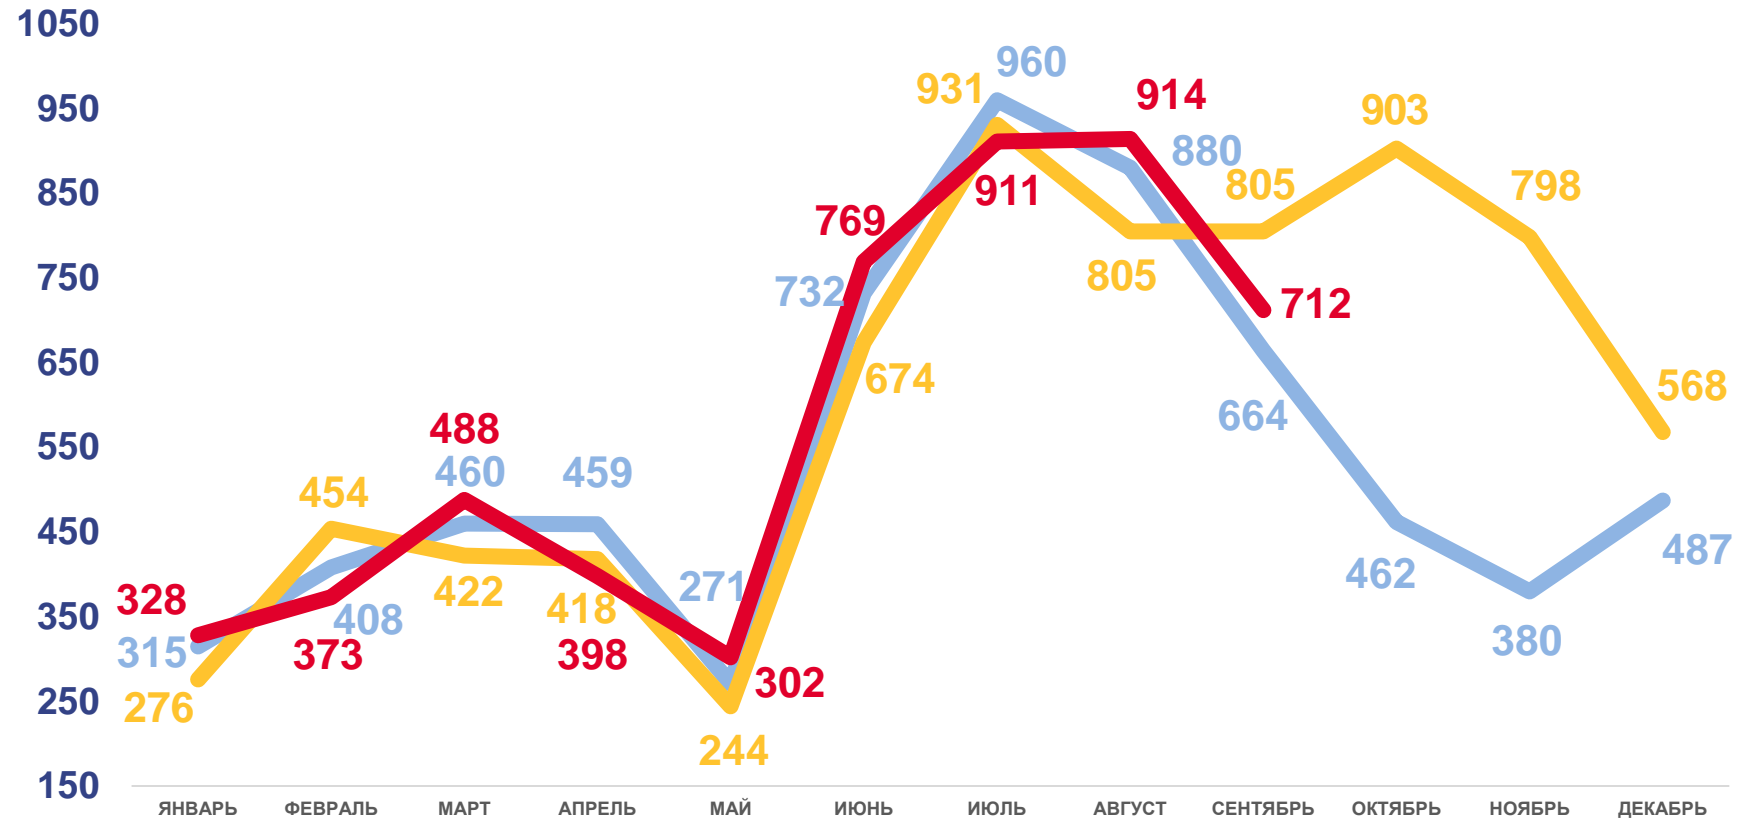

## Показатели младенческой смертности

за январь-сентябрь 2023 года

**19** человек

Число зарегистрированных умерших  
в возрасте до 1 года

**3,2 ‰** в расчете на 1000  
родившихся живыми

Коэффициент младенческой смертности

## Брачность

за январь-сентябрь 2023 года

**5 195** браков

Число зарегистрированных браков

**6,9%** в расчете на 1000 человек населения

Коэффициент брачности

2023

2022