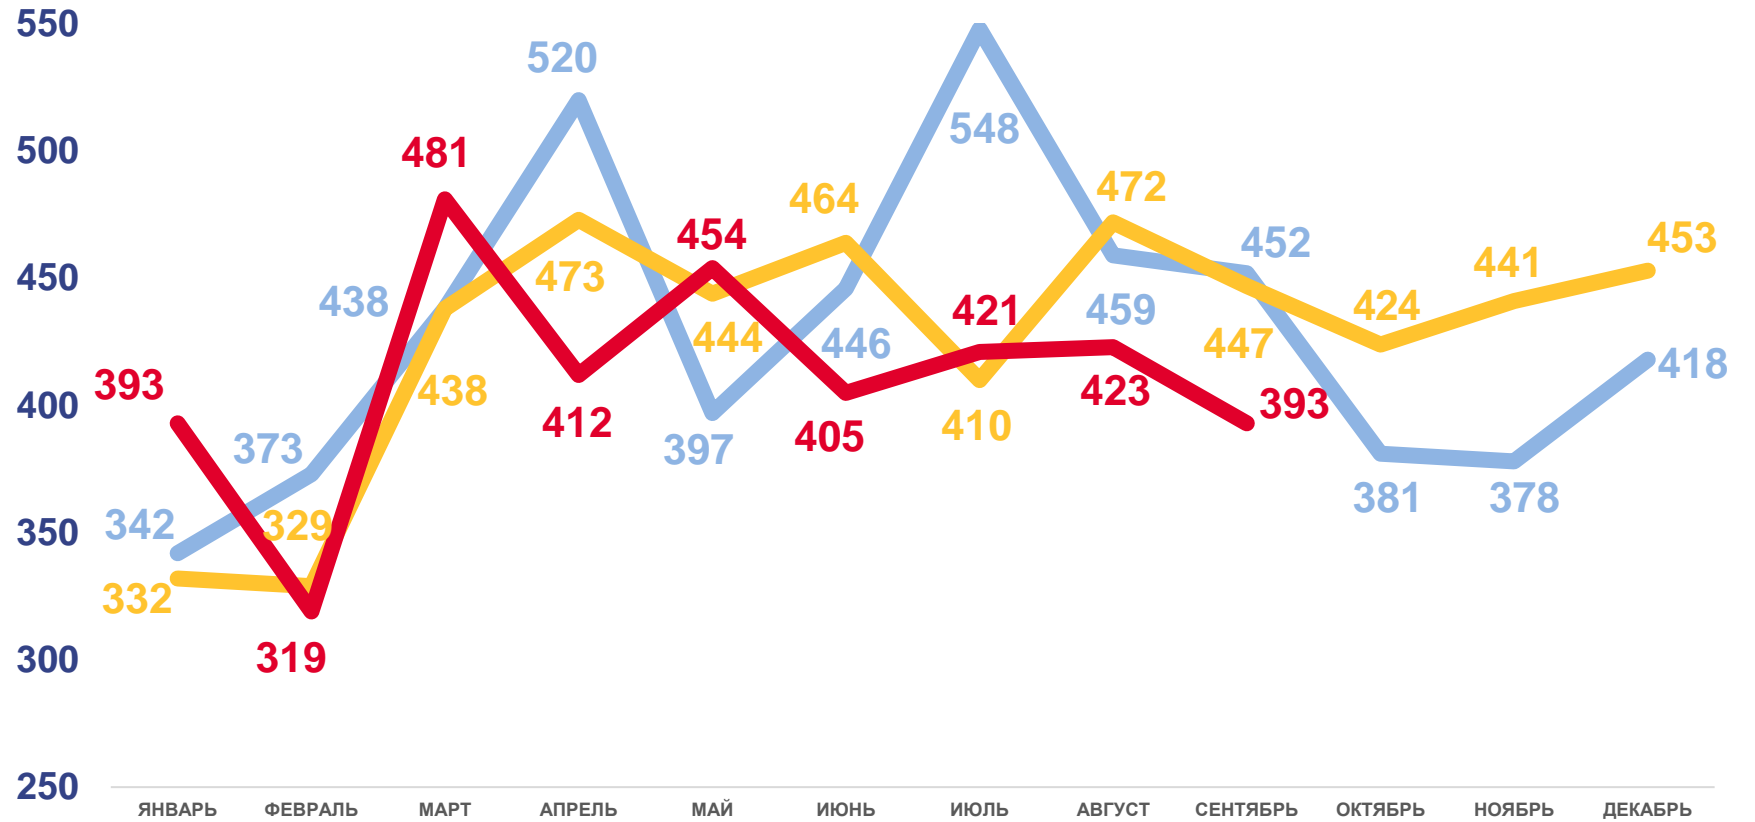

## Разводимость

за январь-сентябрь 2023 года

**3 701** развод

Число зарегистрированных разводов

**4,9%** в расчете на 1000 человек населения

Коэффициент разводимости

2023

2022

2021