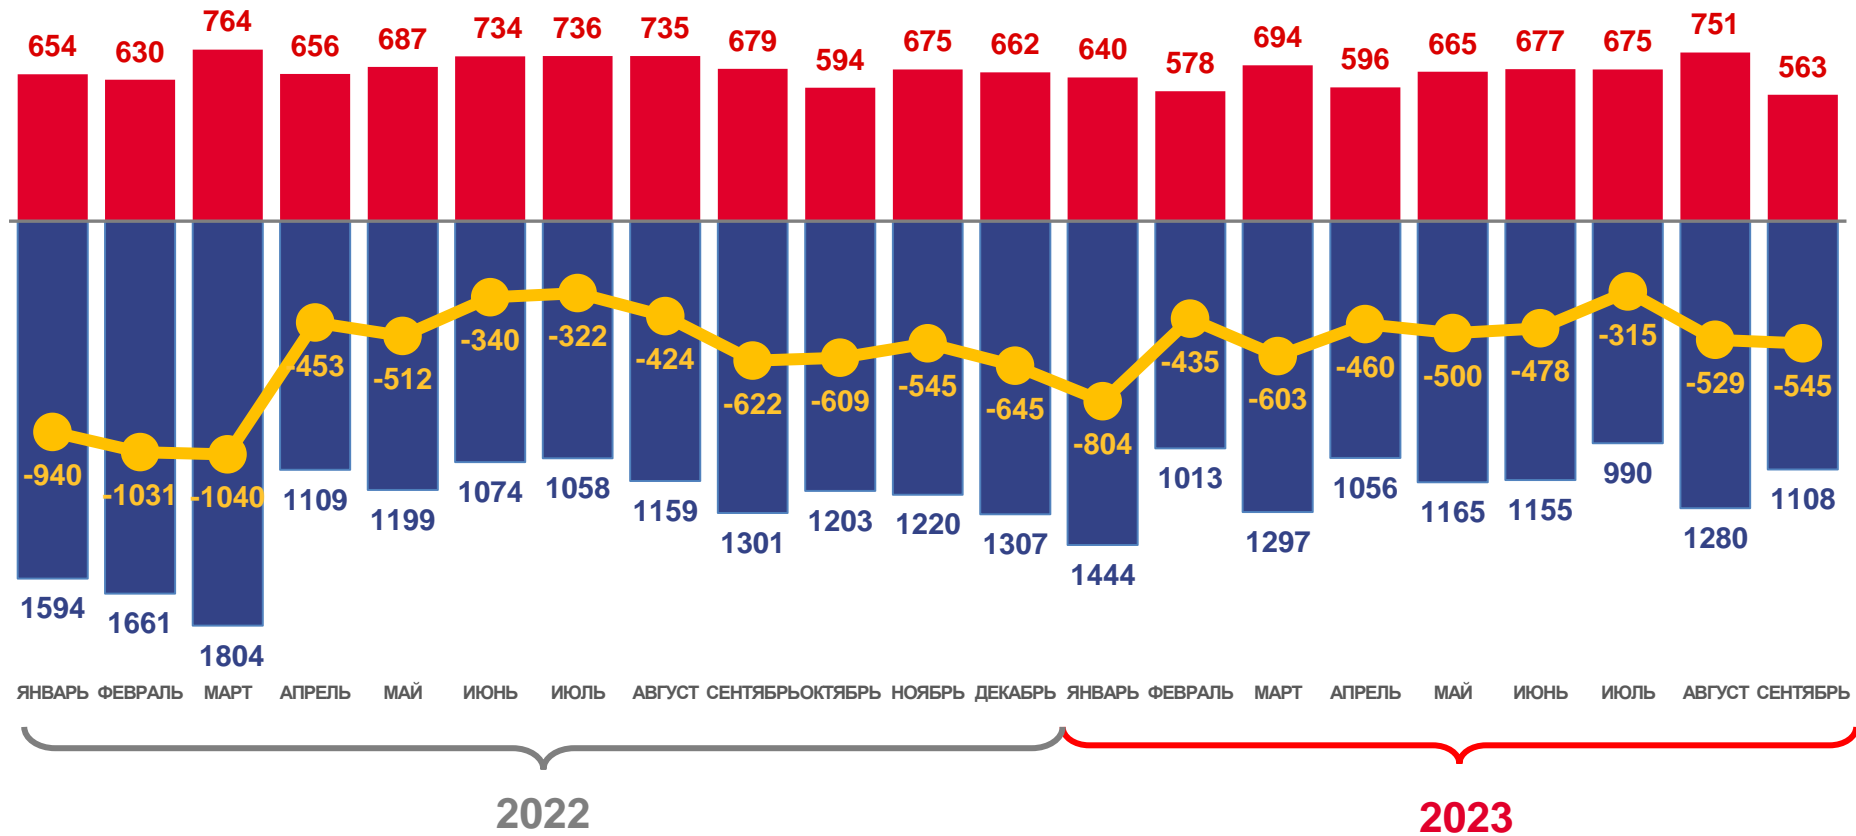

\* Ежемесячные данные оперативной статистики

# ЕСТЕСТВЕННОЕ ДВИЖЕНИЕ НАСЕЛЕНИЯ

ЧЕЛОВЕК

Показатели естественного движения населения за январь-сентябрь 2023 года

**-4 669** человек  
Естественная убыль населения

**-6,2%** в расчете на 1000 человек населения  
Коэффициент естественной убыли

■ Число родившихся   
 ■ Число умерших   
 — Естественный прирост