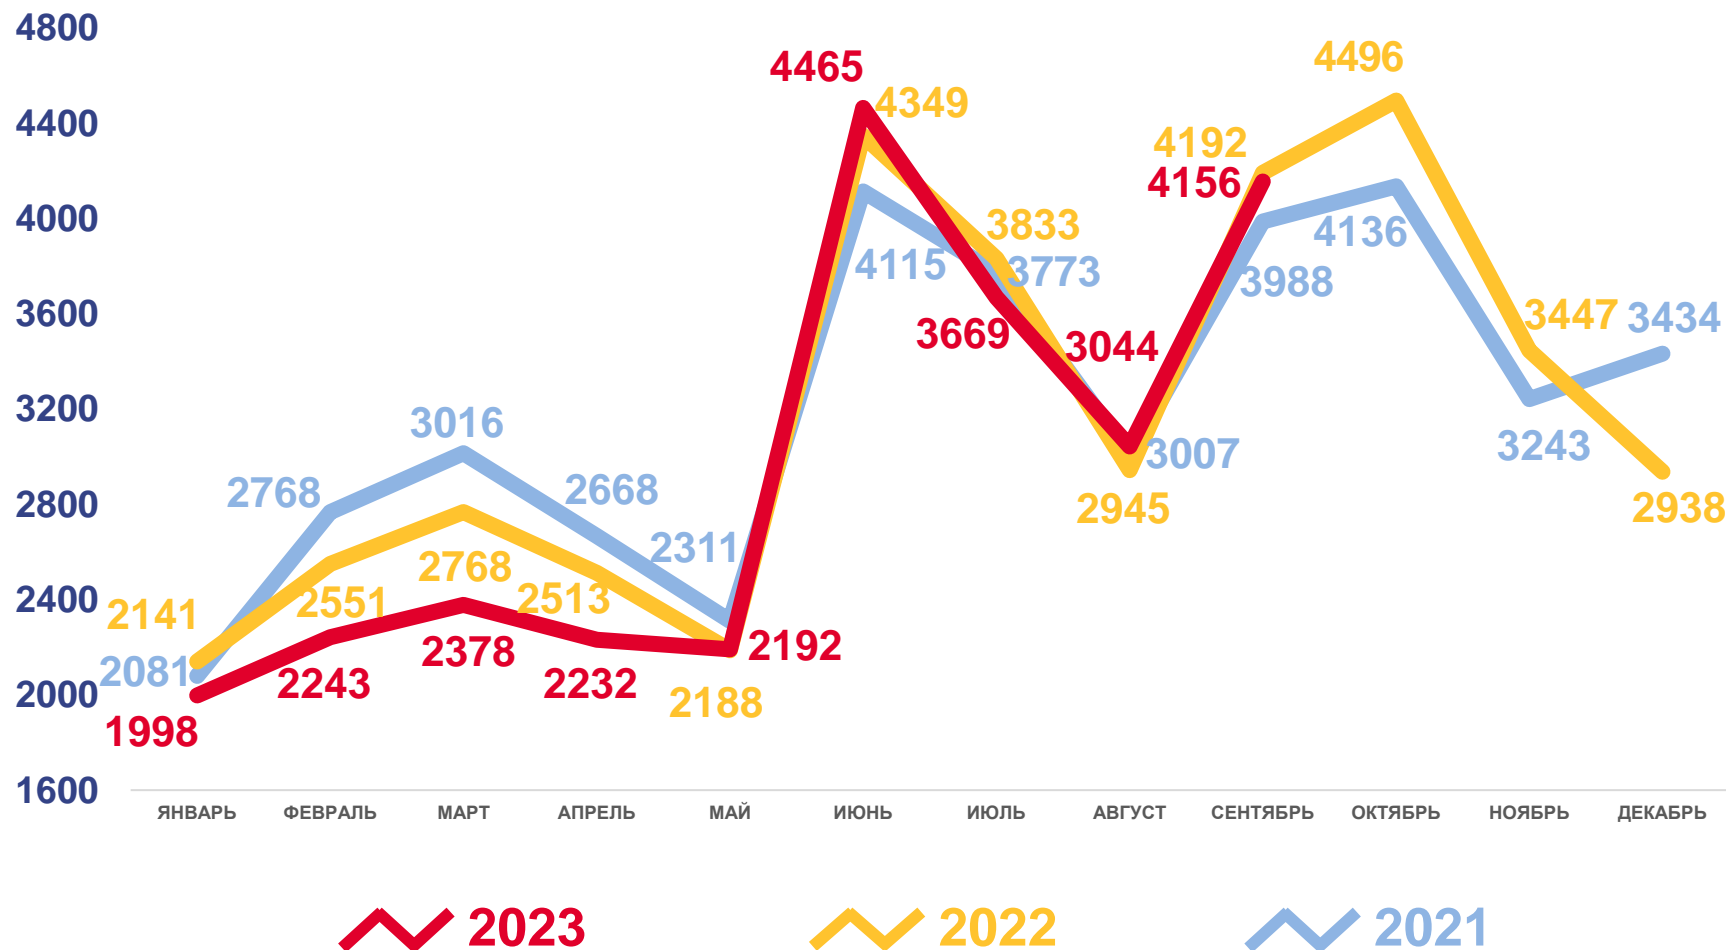

## Прибывшие

за январь-сентябрь 2023 года

**26 259** человек

Число прибывших

**3,1 %**

Изменение к январю-сентябрю 2022 года

# ЧИСЛО ВЫБЫВШИХ ЧЕЛОВЕК

## Выбывшие

за январь-сентябрь 2023 года

**26 377** человек

Число выбывших

**-4,0 %**

Изменение к январю-сентябрю 2022 года

# МИГРАЦИОННЫЙ ПРИРОСТ (-УБЫЛЬ) НАСЕЛЕНИЯ

ЧЕЛОВЕК