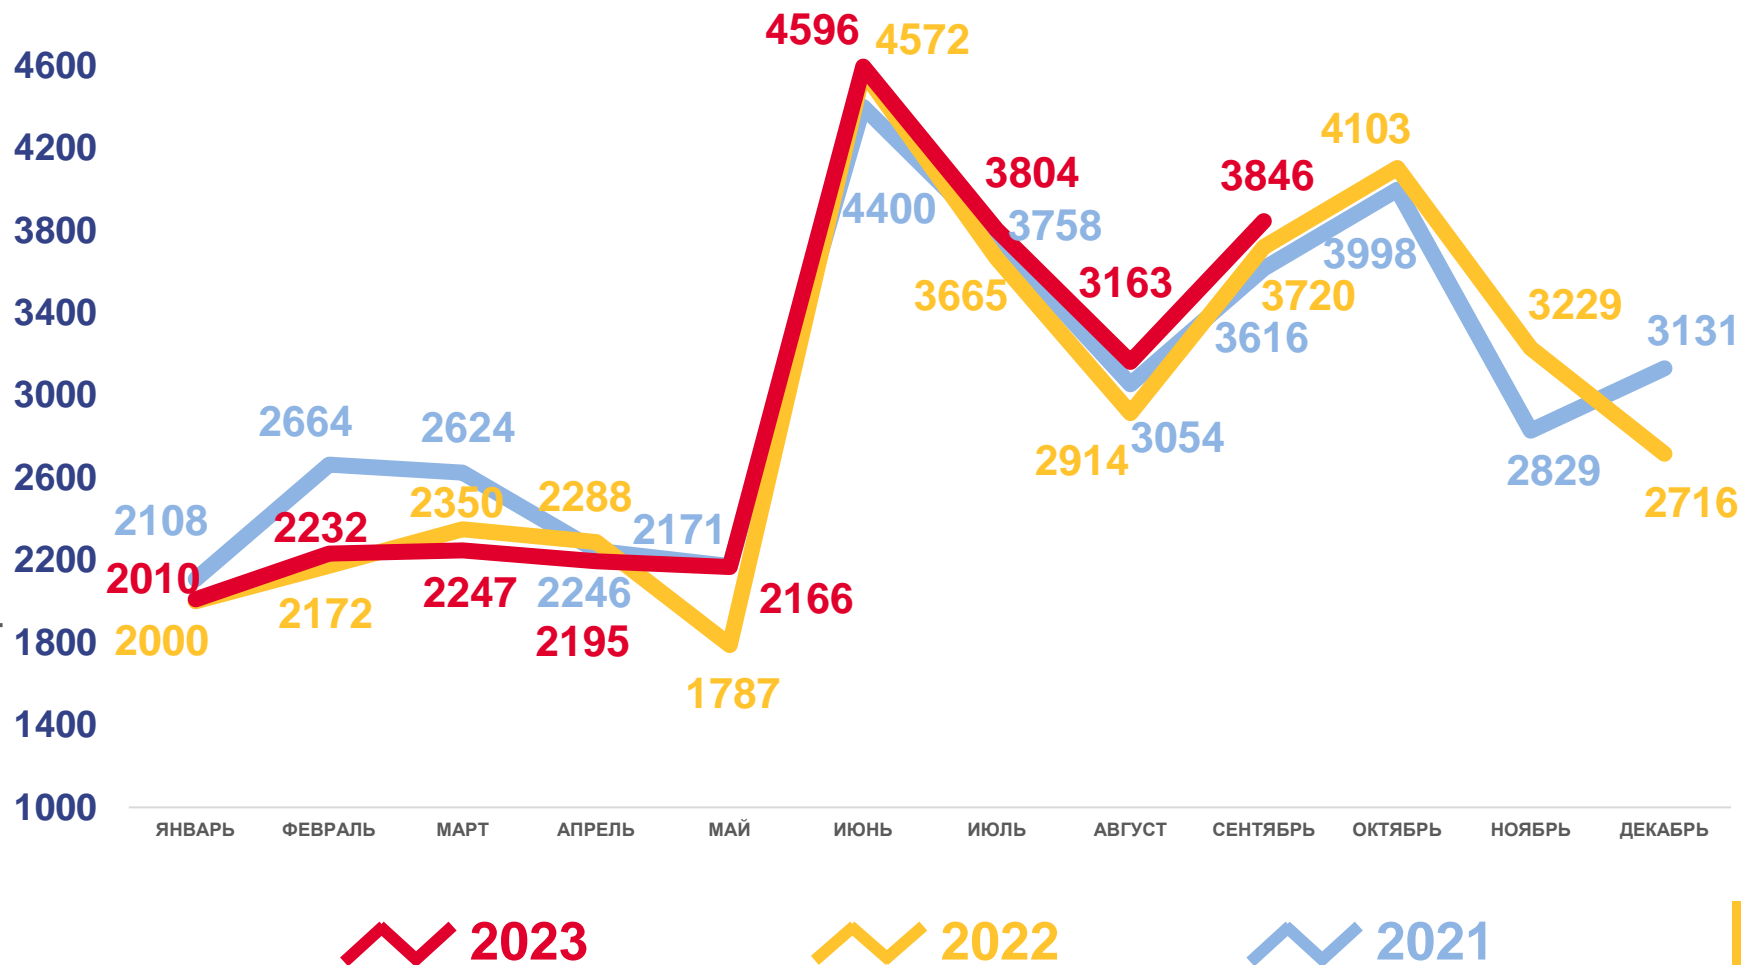

# ЧИСЛО ПРИБЫВШИХ ЧЕЛОВЕК

## Прибывшие

за январь-сентябрь 2023 года

**26 259** человек

Число прибывших

**3,1 %**

Изменение к январю-сентябрю 2022 года

# ЧИСЛО ВЫБЫВШИХ ЧЕЛОВЕК

## Выбывшие

за январь-сентябрь 2023 года

**26 377** человек

Число выбывших

**-4,0 %**

Изменение к январю-сентябрю 2022 года