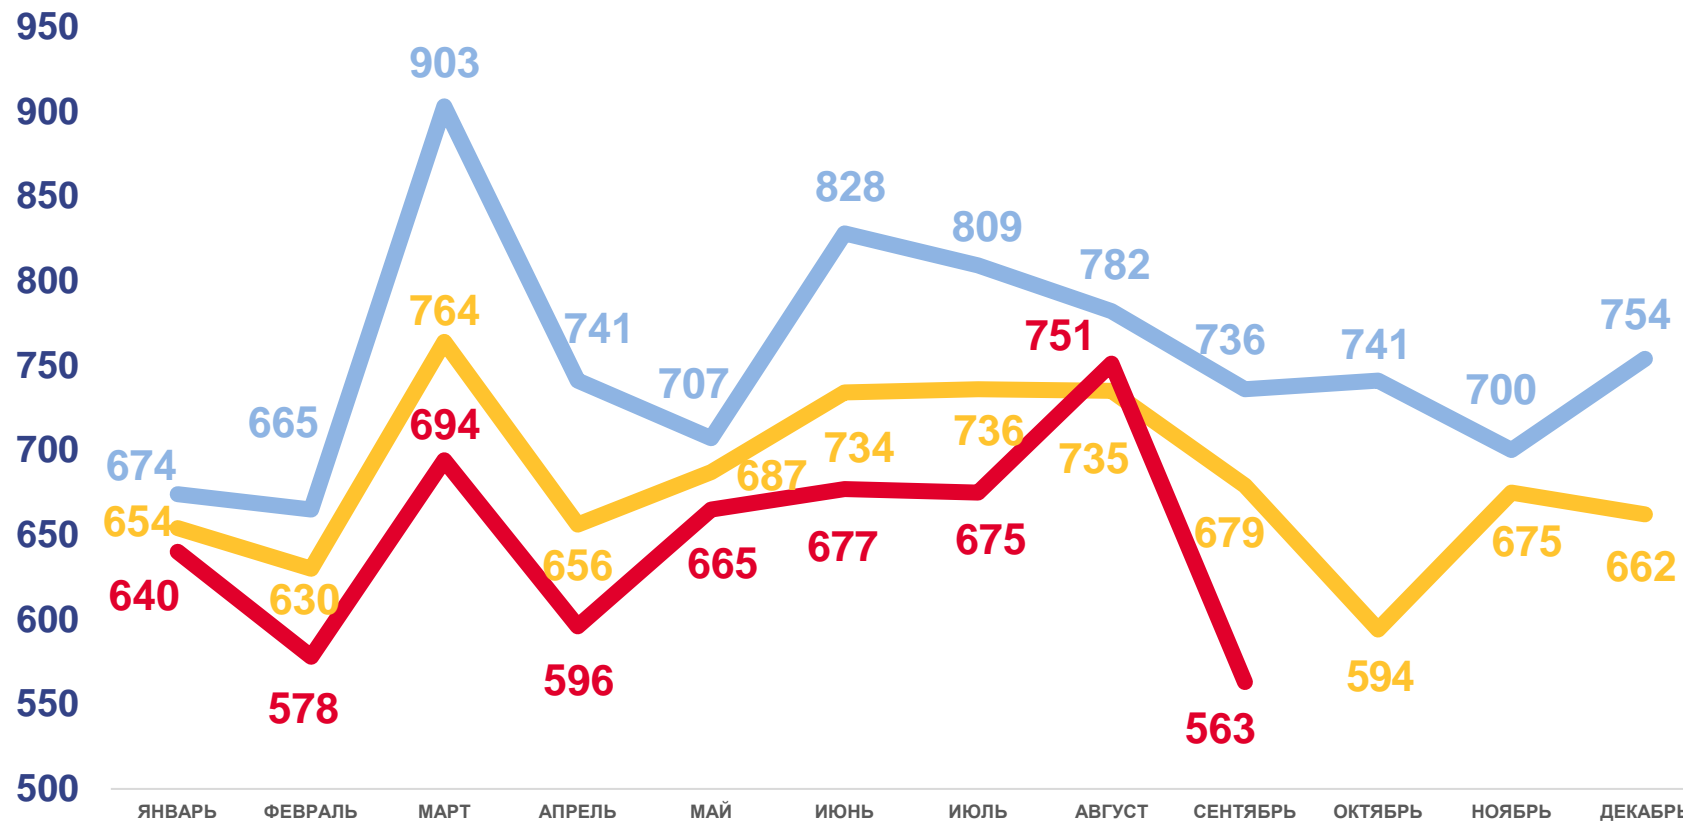

## Рождаемость

за январь-сентябрь 2023 года

**5 839** человек

Число зарегистрированных родившихся

**7,8%** в расчете на 1000 человек населения

Коэффициент рождаемости

2023

2022