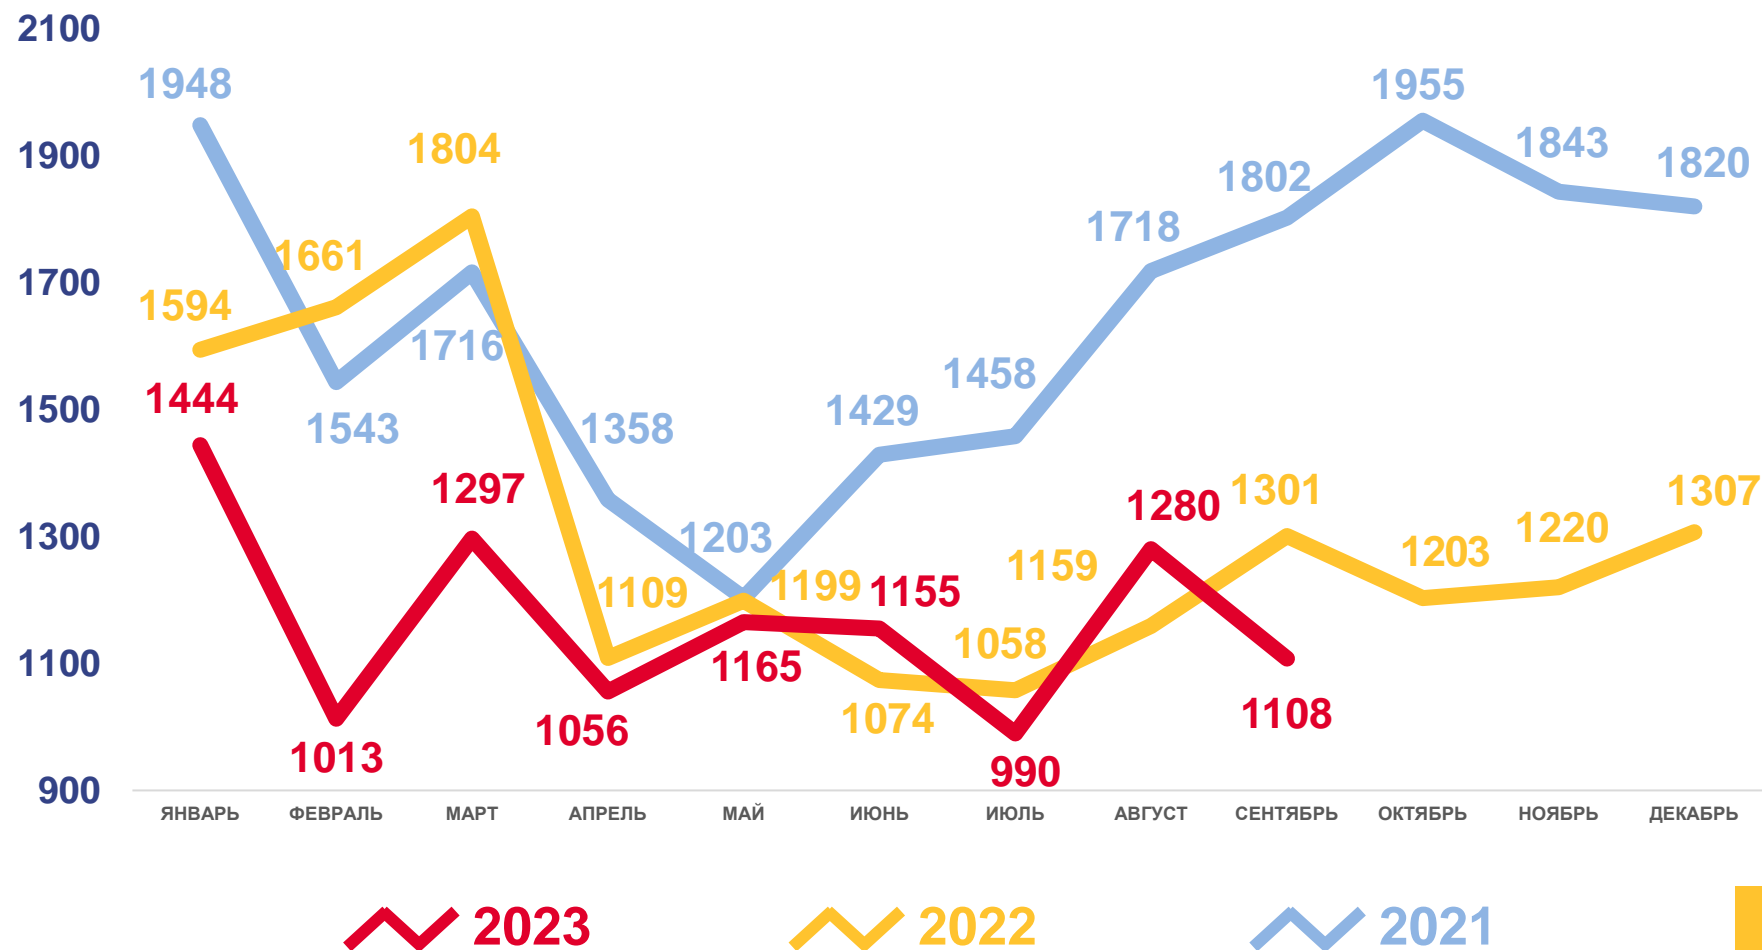

# ЧИСЛО ЗАРЕГИСТРИРОВАННЫХ УМЕРШИХ

ЧЕЛОВЕК

## Смертность

за январь-сентябрь 2023 года

**10 508** человек

Число зарегистрированных умерших

**14,0%** в расчете на 1000 человек населения

Коэффициент смертности

# МЛАДЕНЧЕСКАЯ СМЕРТНОСТЬ

ЧЕЛОВЕК

## Показатели младенческой смертности

за январь-сентябрь 2023 года

**19** человек

Число зарегистрированных умерших  
в возрасте до 1 года

**3,2 ‰** в расчете на 1000  
родившихся живыми

Коэффициент младенческой смертности