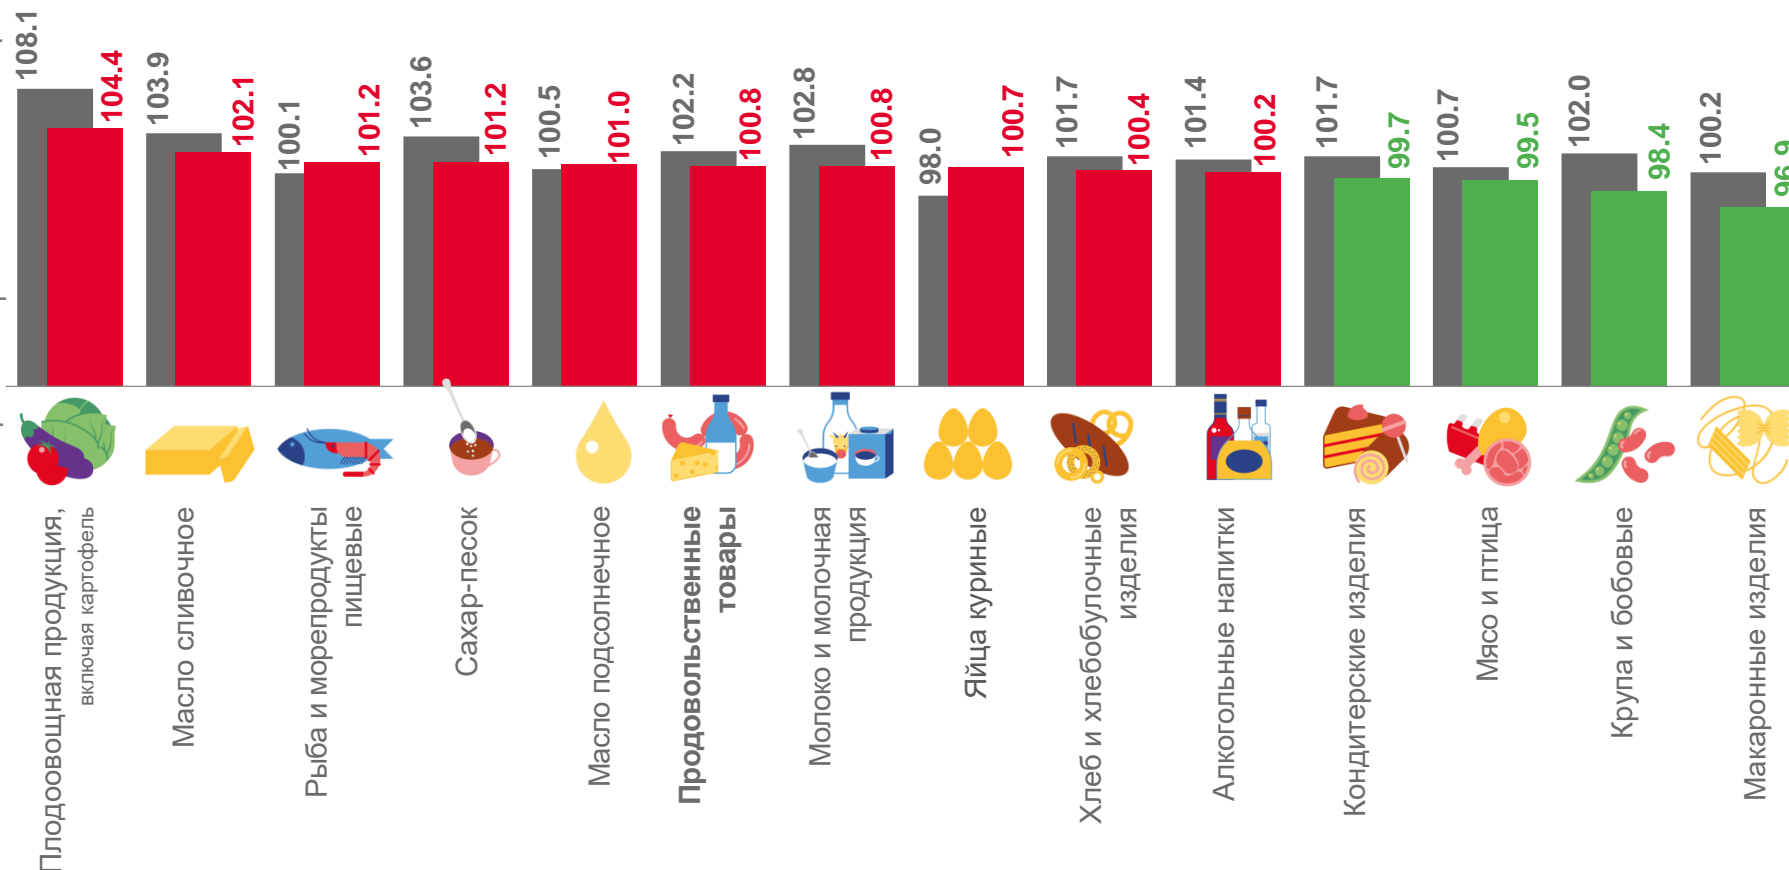

Продовольственные товары

100,8%

Непродовольственные товары

99,8%

Услуги

100,7%

ИНДЕКСЫ ЦЕН НА ОТДЕЛЬНЫЕ ГРУППЫ И ВИДЫ ПРОДОВОЛЬСТВЕННЫХ ТОВАРОВ

В % К ПРЕДЫДУЩЕМУ МЕСЯЦУ

Индексы цен на продовольственные товары

100,8%

Продовольственные товары

104,4%

Фруктовоовощная продукция, включая картофель

102,1%

Масло сливочное

101,2%

Рыба и морепродукты пищевые

99,5%

Мясо и птица

98,4%

Крупа и бобовые

96,9%

Макаронные изделия

■ Февраль 2022 г. к январю 2022 г.

■ Февраль 2023 г. к январю 2023 г.

ИНДЕКСЫ ЦЕН НА ОТДЕЛЬНЫЕ ГРУППЫ НЕПРОДОВОЛЬСТВЕННЫХ ТОВАРОВ

В % К ПРЕДЫДУЩЕМУ МЕСЯЦУ

Индексы цен на непродовольственные товары

99,8%

Непродовольственные товары

100,5%

Одежда и белье