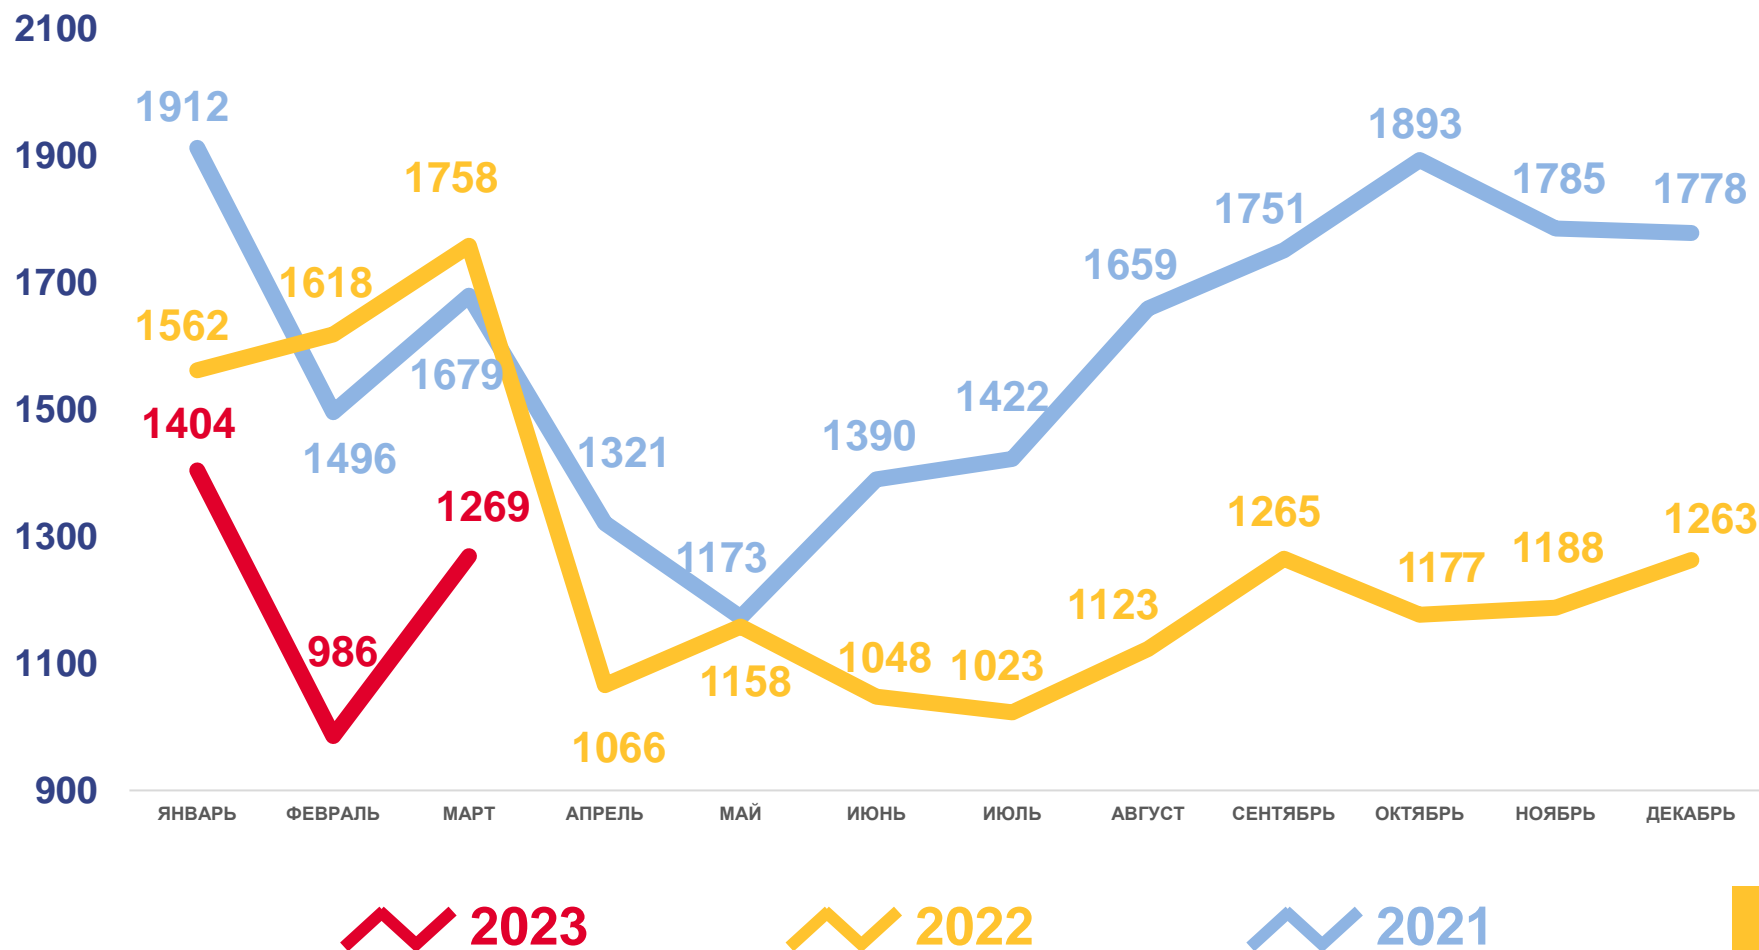

ЧЕЛОВЕК

Смертность

за январь-март 2023 года

3 659 человек

Число зарегистрированных умерших

15,4‰ в расчете на 1000 человек населения

Коэффициент смертности

МЛАДЕНЧЕСКАЯ СМЕРТНОСТЬ

ЧЕЛОВЕК

Показатели младенческой смертности

за январь-март 2023 года

8 человек

Число зарегистрированных умерших в возрасте до 1 года

4,2 ‰ в расчете на 1000 родившихся живыми

Коэффициент младенческой смертности