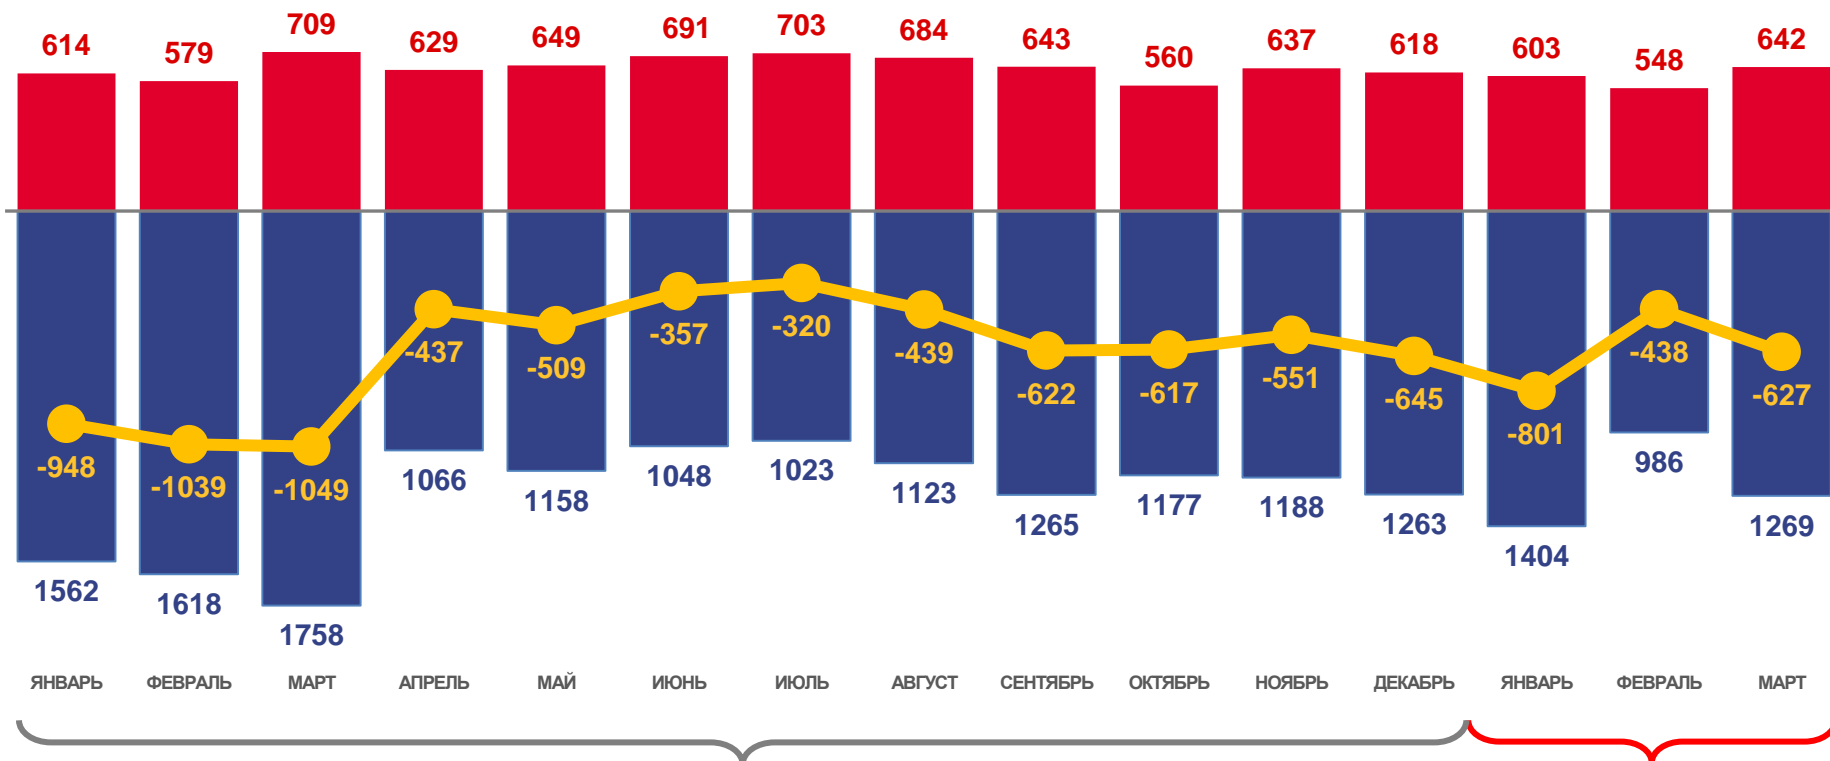

за январь-март 2023 года

- 01 ЕСТЕСТВЕННОЕ ДВИЖЕНИЕ НАСЕЛЕНИЯ
- 02 ЧИСЛО ЗАРЕГИСТРИРОВАННЫХ РОДИВШИХСЯ
- 03 ЧИСЛО ЗАРЕГИСТРИРОВАННЫХ УМЕРШИХ
- 04 МЛАДЕНЧЕСКАЯ СМЕРТНОСТЬ
- 05 ЧИСЛО ЗАРЕГИСТРИРОВАННЫХ БРАКОВ
- 06 ЧИСЛО ЗАРЕГИСТРИРОВАННЫХ РАЗВОДОВ
- 07 МИГРАЦИОННОЕ ДВИЖЕНИЕ НАСЕЛЕНИЯ
- 08 ЧИСЛО ПРИБЫВШИХ
- 09 ЧИСЛО ВЫБЫВШИХ
- 10 МИГРАЦИОННЫЙ ПРИРОСТ (-УБЫЛЬ) НАСЕЛЕНИЯ

* Ежемесячные данные оперативной статистики

ЕСТЕСТВЕННОЕ ДВИЖЕНИЕ НАСЕЛЕНИЯ

ЧЕЛОВЕК

Показатели естественного движения населения за январь-март 2023 года

-1 866 человек

Естественная убыль населения

-7,9% в расчете на 1000 человек населения

Коэффициент естественной убыли

2022

2023

■ Число родившихся
 ■ Число умерших
 — Естественный прирост

ЧИСЛО ЗАРЕГИСТРИРОВАННЫХ РОДИВШИХСЯ

ЧЕЛОВЕК

Рождаемость

за январь-март 2023 года