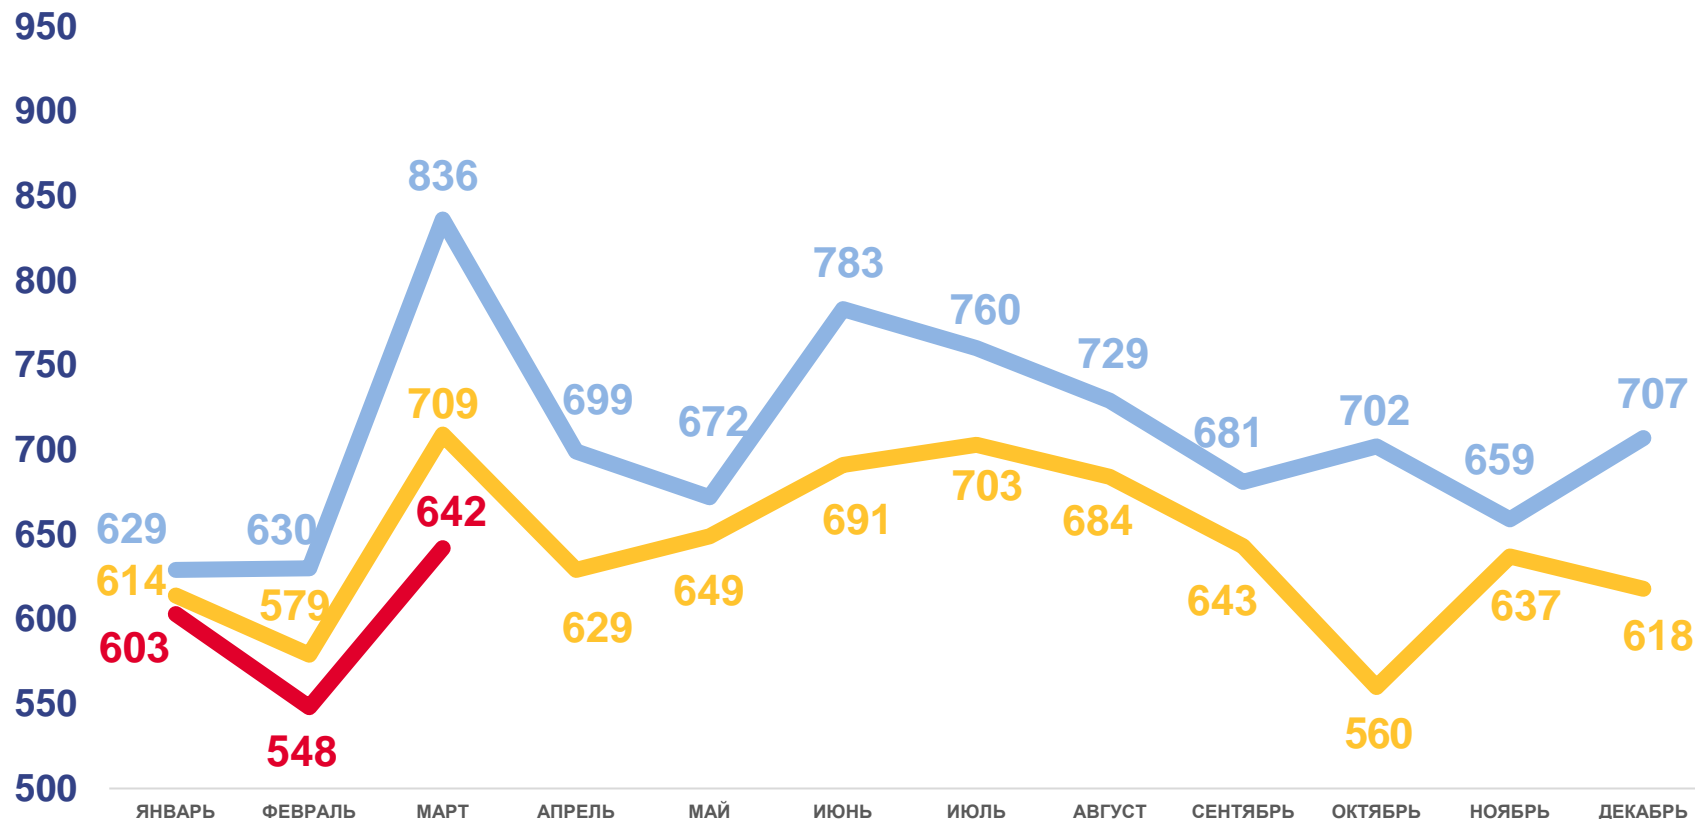

ЧИСЛО ЗАРЕГИСТРИРОВАННЫХ РОДИВШИХСЯ

ЧЕЛОВЕК

Рождаемость

за январь-март 2023 года

1 793 человека

Число зарегистрированных родившихся

7,5% в расчете на 1000 человек населения

Коэффициент рождаемости

2023

2022

2021