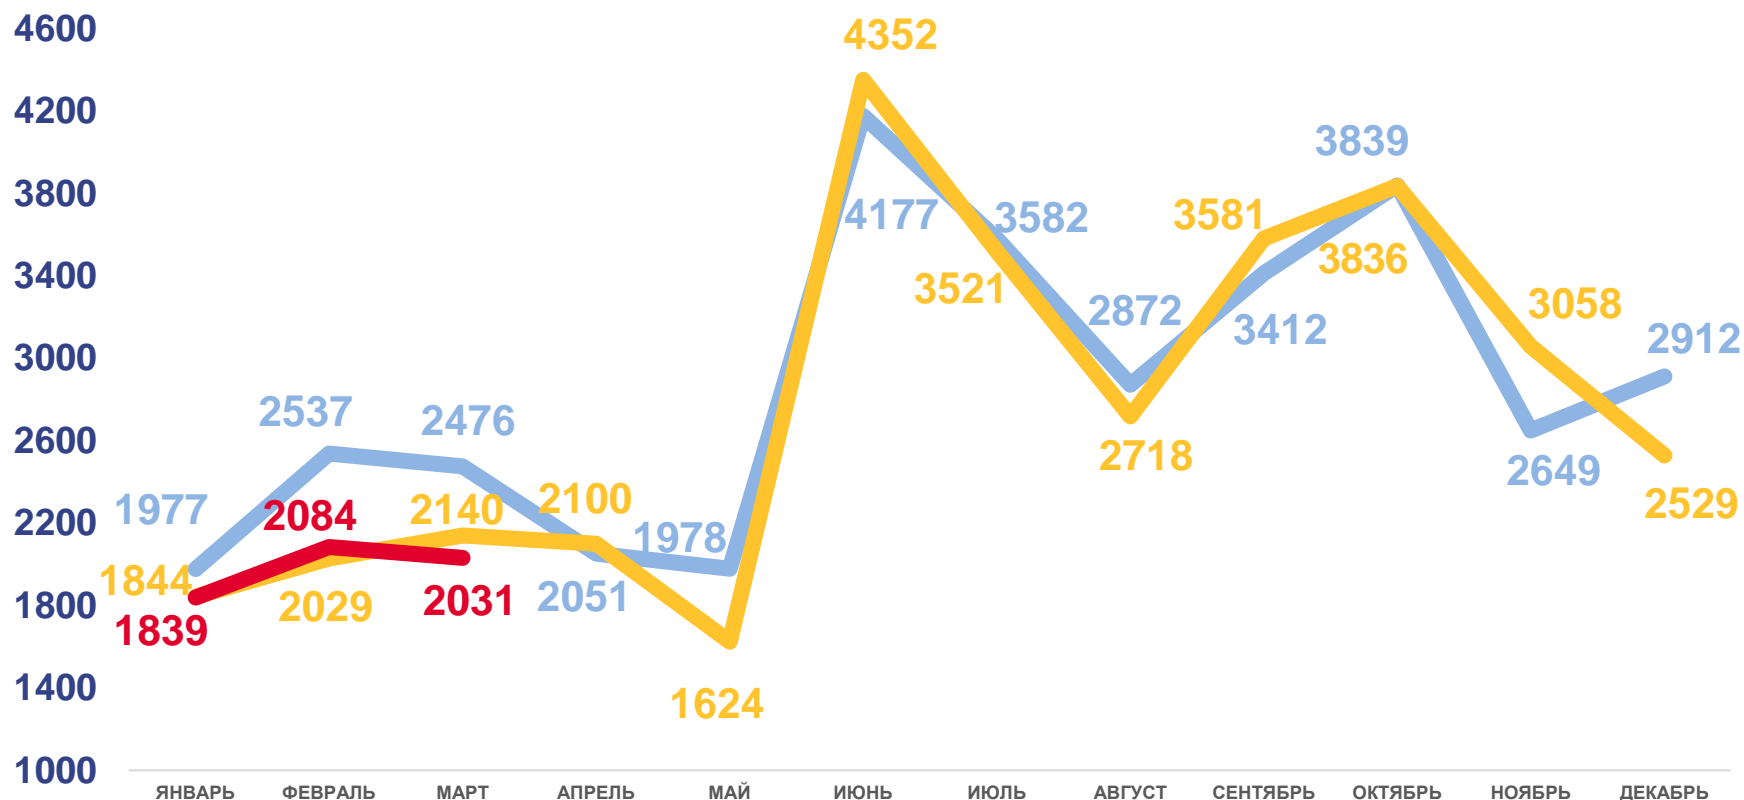

МИГРАЦИОННОЕ ДВИЖЕНИЕ НАСЕЛЕНИЯ

ЧЕЛОВЕК

Показатели миграции населения

за январь-март 2023 года

-218 человек

Миграционная убыль населения

-0,9‰ в расчете на 1000 человек населения

Коэффициент миграционной убыли

2022

2023

■ Число прибывших
 ■ Число выбывших
 — Миграционный прирост (-убыль)

ЧИСЛО ПРИБЫВШИХ ЧЕЛОВЕК

Прибывшие

за январь-март 2023 года

5 954 человека

Число прибывших

-1,0 %

Изменение к январю-марту 2022 года

2023

2022

2021

ЧИСЛО ВЫБЫВШИХ ЧЕЛОВЕК

Выбывшие

за январь-март 2023 года