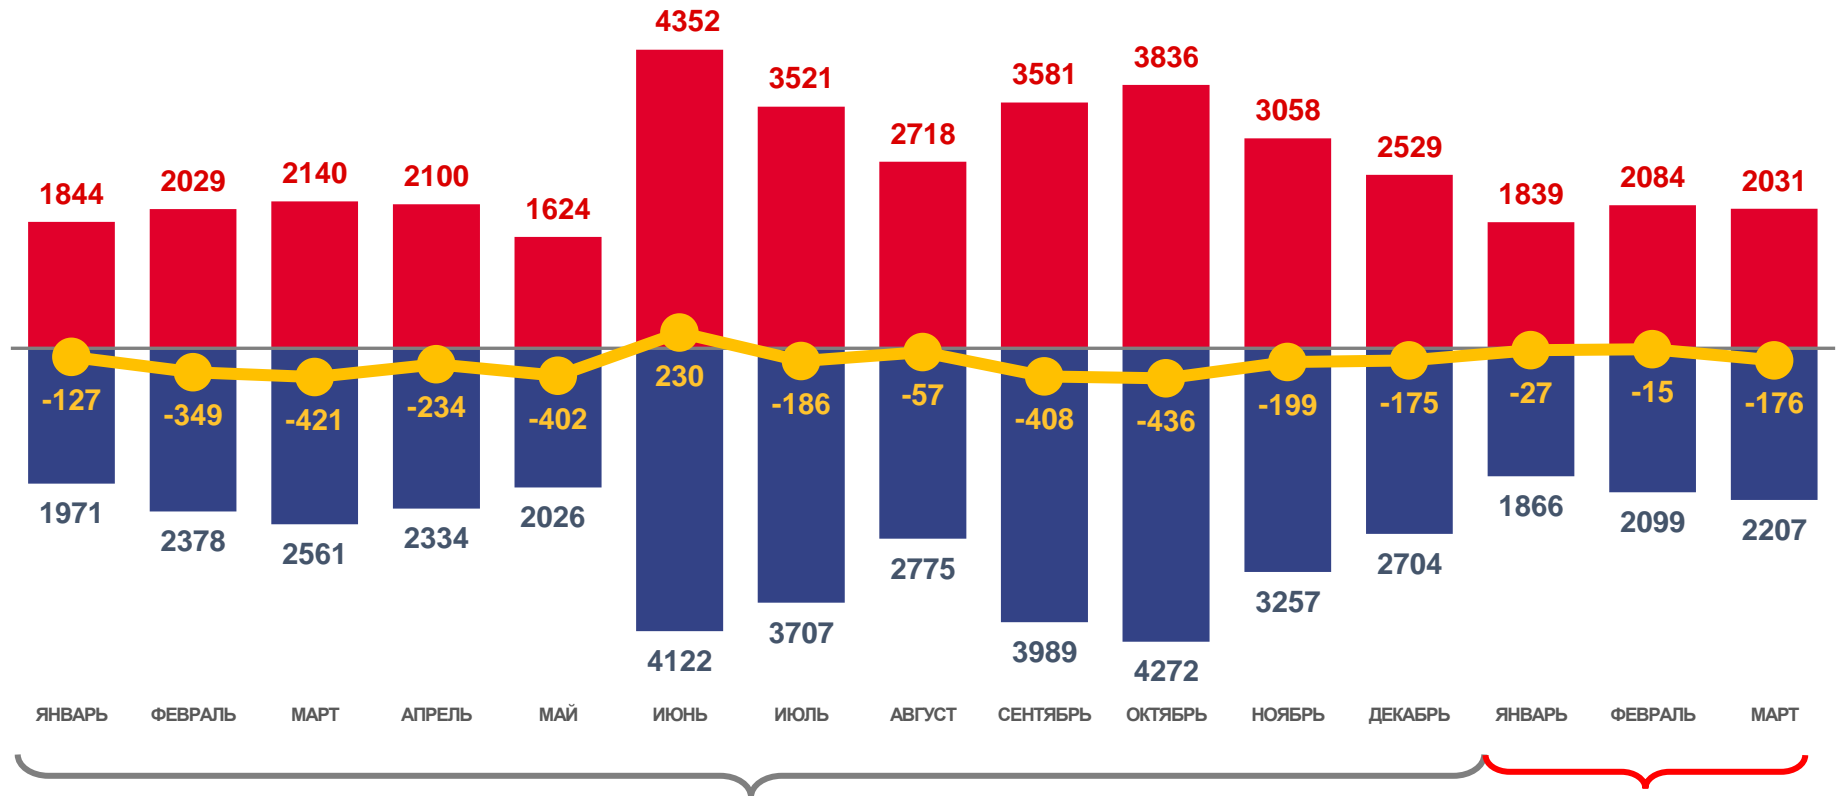

МИГРАЦИОННОЕ ДВИЖЕНИЕ НАСЕЛЕНИЯ

ЧЕЛОВЕК

Показатели миграции населения

за январь-март 2023 года

-218 человек

Миграционная убыль населения

-0,9‰ в расчете на 1000 человек населения

Коэффициент миграционной убыли

2022

2023

■ Число прибывших
 ■ Число выбывших
 — Миграционный прирост (-убыль)

ЧИСЛО ПРИБЫВШИХ ЧЕЛОВЕК

Прибывшие

за январь-март 2023 года

5 954 человека

Число прибывших

-1,0 %

Изменение к январю-марту 2022 года

2023

2022

2021

ЧИСЛО ВЫБЫВШИХ ЧЕЛОВЕК

Выбывшие

за январь-март 2023 года