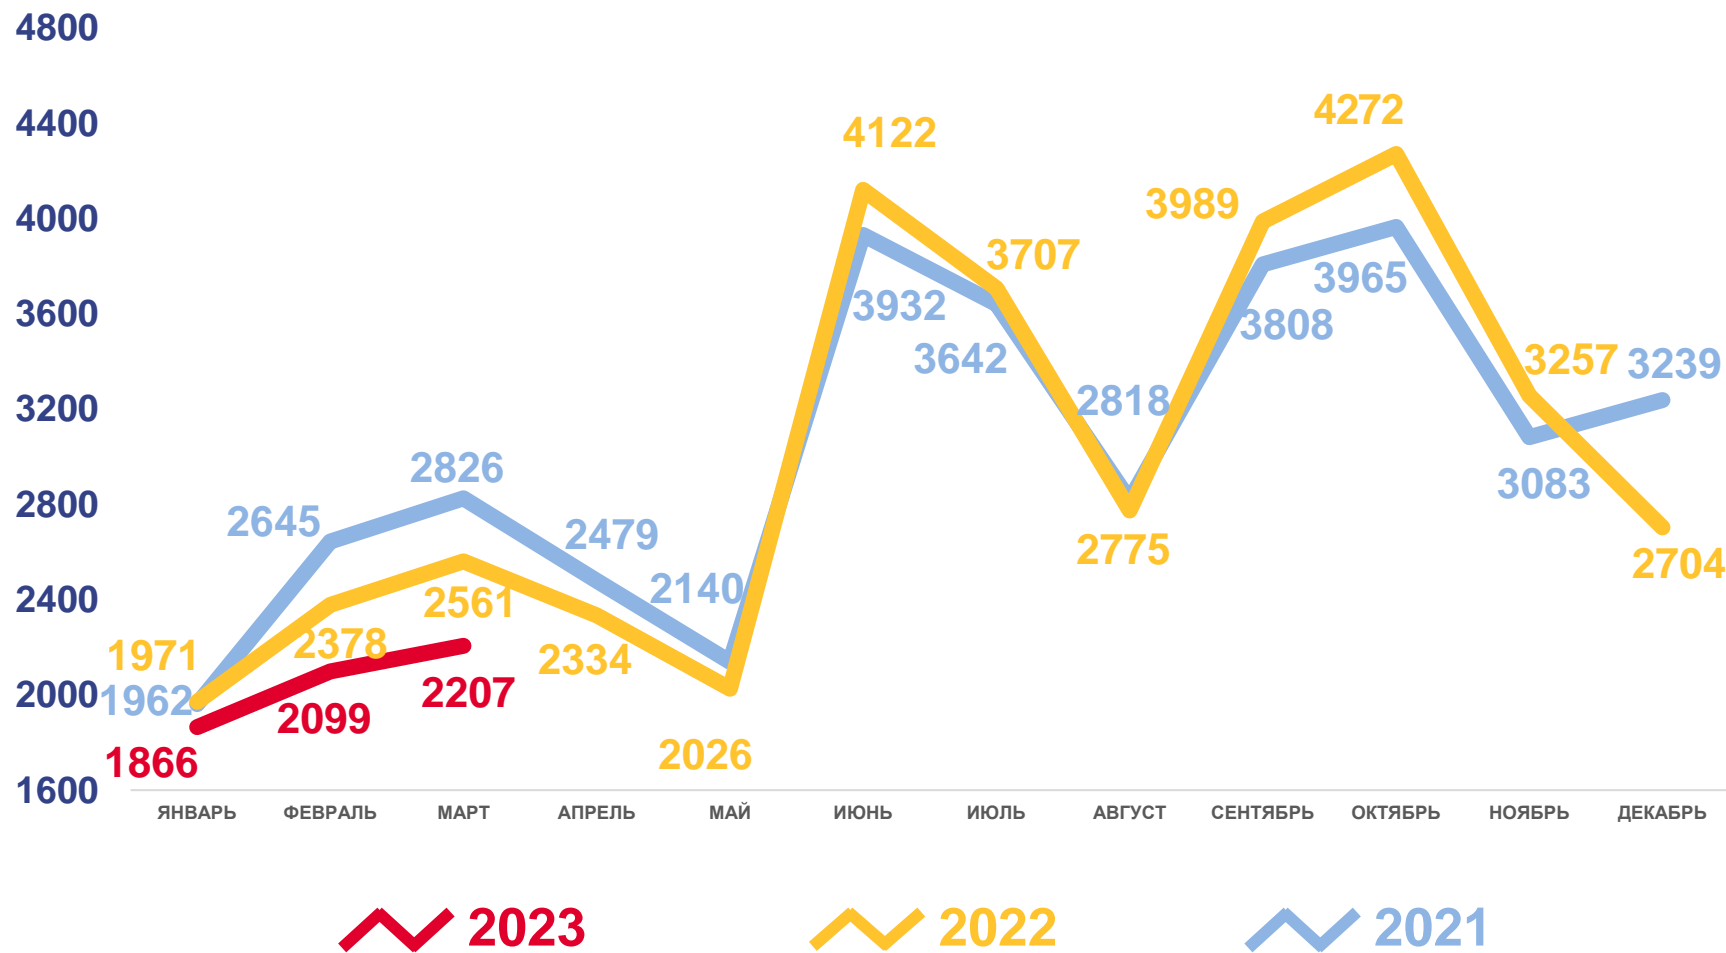

2022

2023

■ Число прибывших
 ■ Число выбывших
 — Миграционный прирост (-убыль)

ЧИСЛО ПРИБЫВШИХ ЧЕЛОВЕК

Прибывшие

за январь-март 2023 года

5 954 человека

Число прибывших

-1,0 %

Изменение к январю-марту 2022 года

2023

2022

2021

ЧИСЛО ВЫБЫВШИХ ЧЕЛОВЕК

Выбывшие

за январь-март 2023 года

6 172 человека

Число выбывших

-10,7%

Изменение к январю-марту 2022 года

МИГРАЦИОННЫЙ ПРИРОСТ (-УБЫЛЬ) НАСЕЛЕНИЯ

ЧЕЛОВЕК

Миграционный прирост (-убыль) населения

за январь-март 2023 года