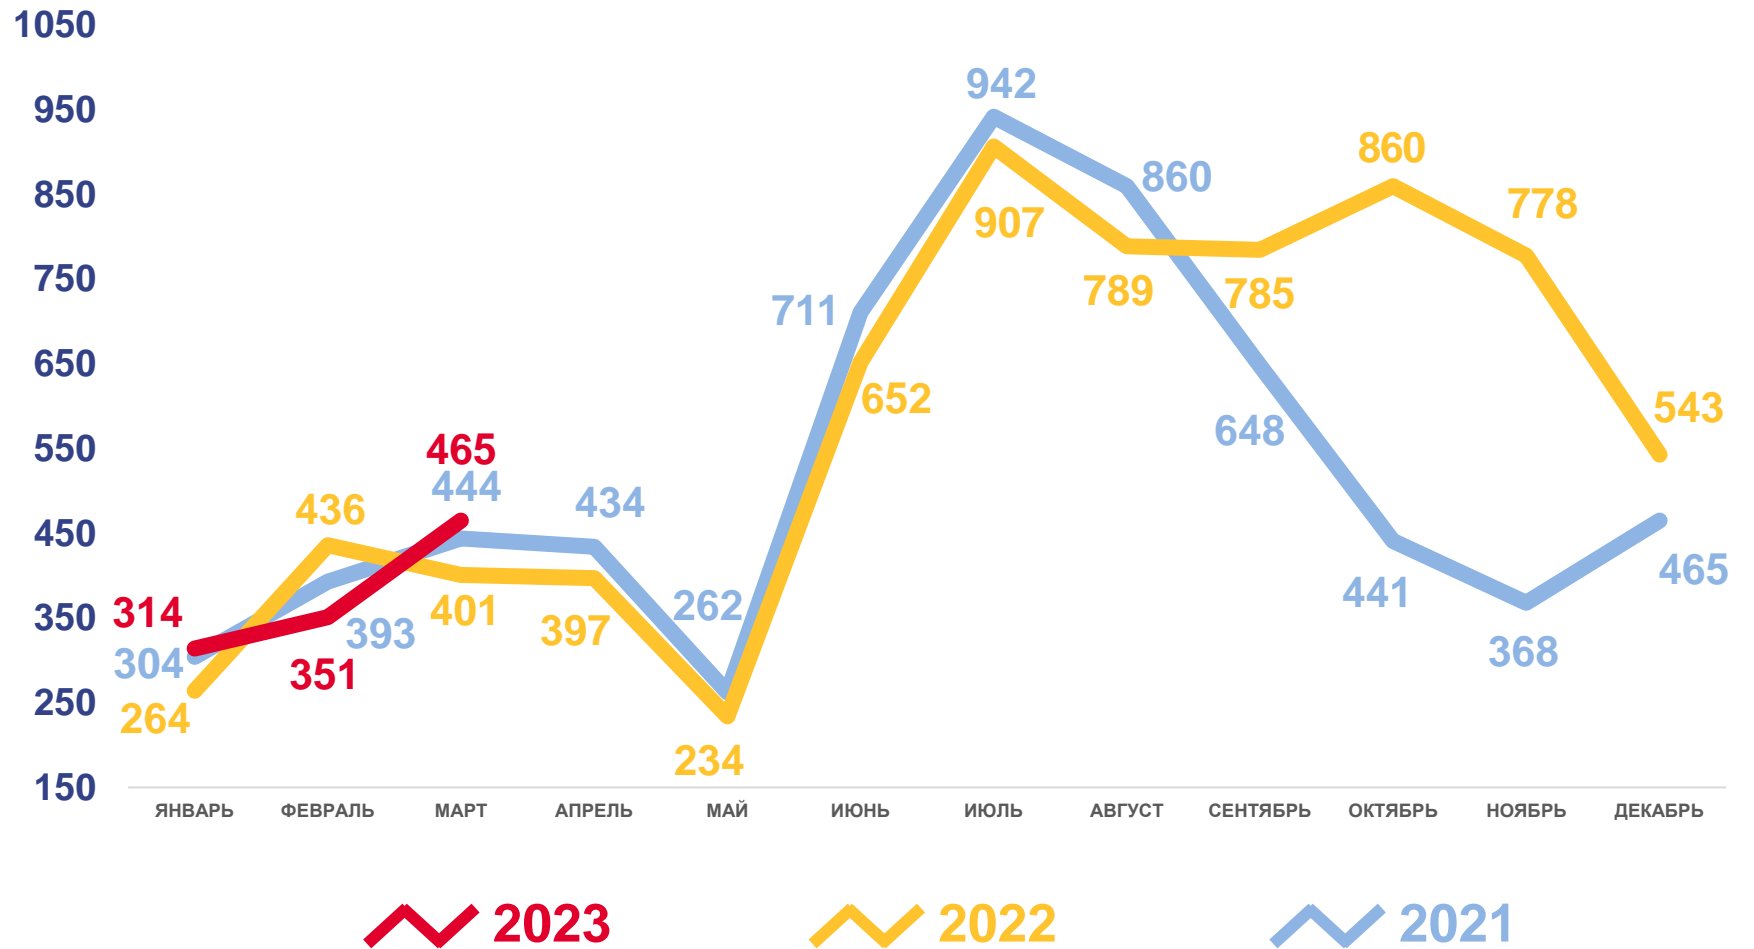

ЧЕЛОВЕК

Показатели младенческой смертности

за январь-март 2023 года

8 человек

Число зарегистрированных умерших в возрасте до 1 года

4,2 ‰ в расчете на 1000 родившихся живыми

Коэффициент младенческой смертности

ЧИСЛО ЗАРЕГИСТРИРОВАННЫХ БРАКОВ

ЕДИНИЦ

Брачность

за январь-март 2023 года

1 130 браков

Число зарегистрированных браков

4,8% в расчете на 1000 человек населения

Коэффициент брачности

ЧИСЛО ЗАРЕГИСТРИРОВАННЫХ РАЗВОДОВ

ЕДИНИЦ

Разводимость

за январь-март 2023 года

1 152 развода

Число зарегистрированных разводов

4,8% в расчете на 1000 человек населения

Коэффициент разводимости

2022

2023

■ Число прибывших
 ■ Число выбывших
 — Миграционный прирост (-убыль)

ЧИСЛО ПРИБЫВШИХ ЧЕЛОВЕК

Прибывшие

за январь-март 2023 года

5 954 человека

Число прибывших