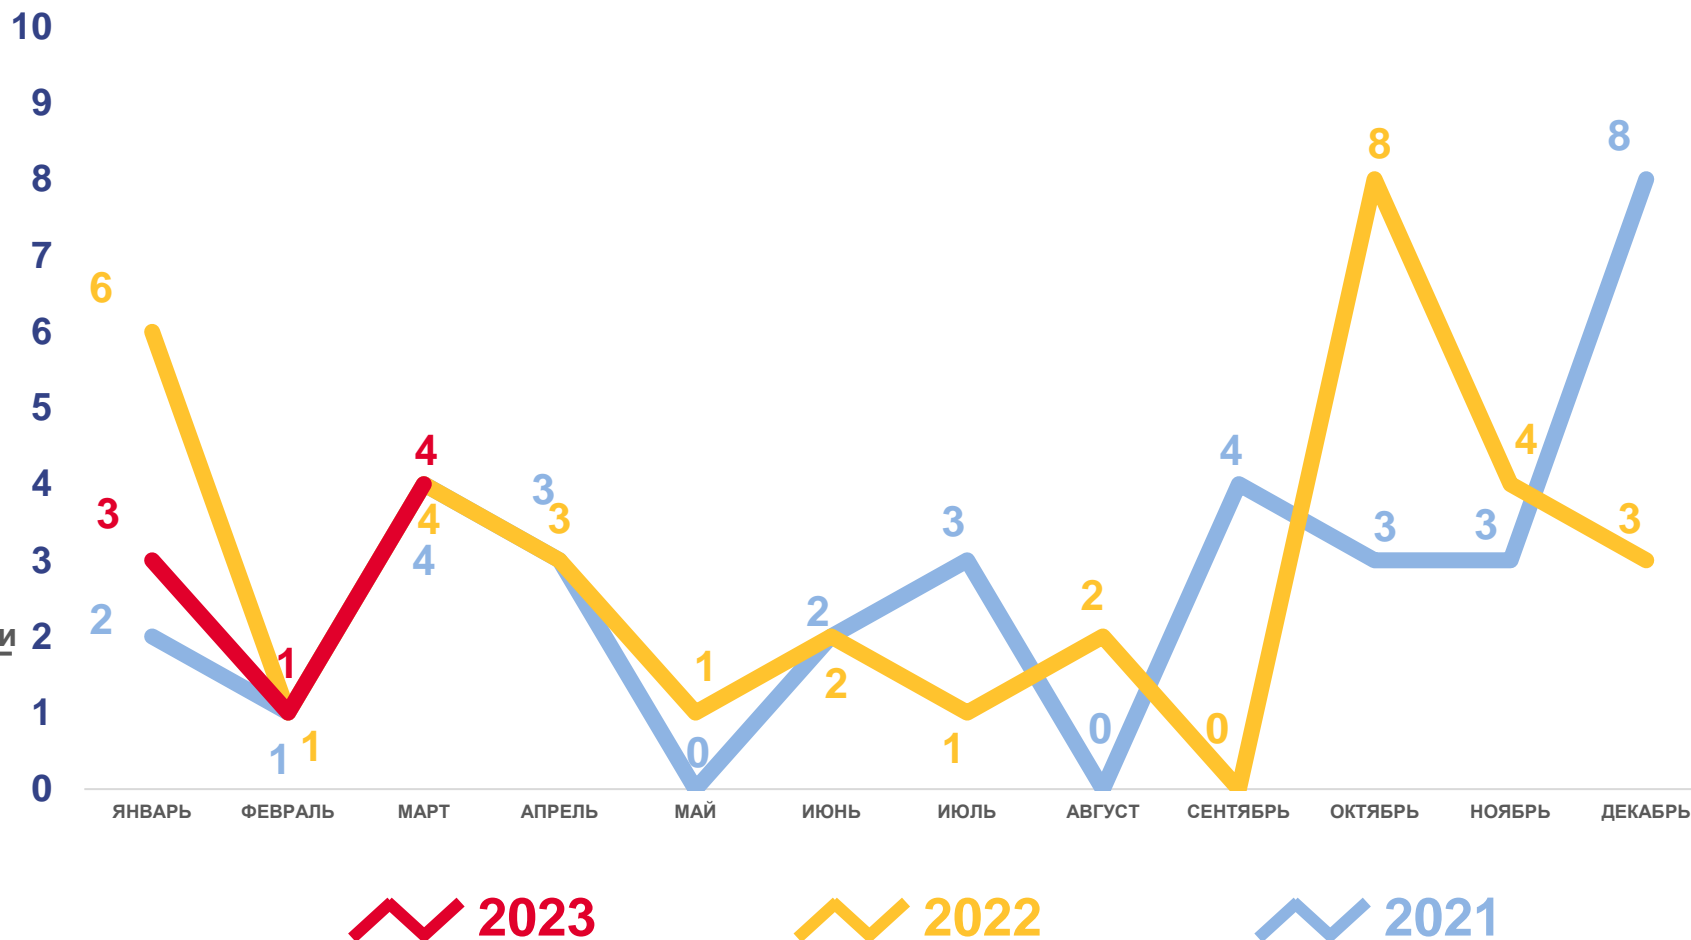

ЧЕЛОВЕК

Смертность

за январь-март 2023 года

3 659 человек

Число зарегистрированных умерших

15,4‰ в расчете на 1000 человек населения

Коэффициент смертности

МЛАДЕНЧЕСКАЯ СМЕРТНОСТЬ

ЧЕЛОВЕК

Показатели младенческой смертности

за январь-март 2023 года

8 человек

Число зарегистрированных умерших в возрасте до 1 года

4,2 ‰ в расчете на 1000 родившихся живыми

Коэффициент младенческой смертности