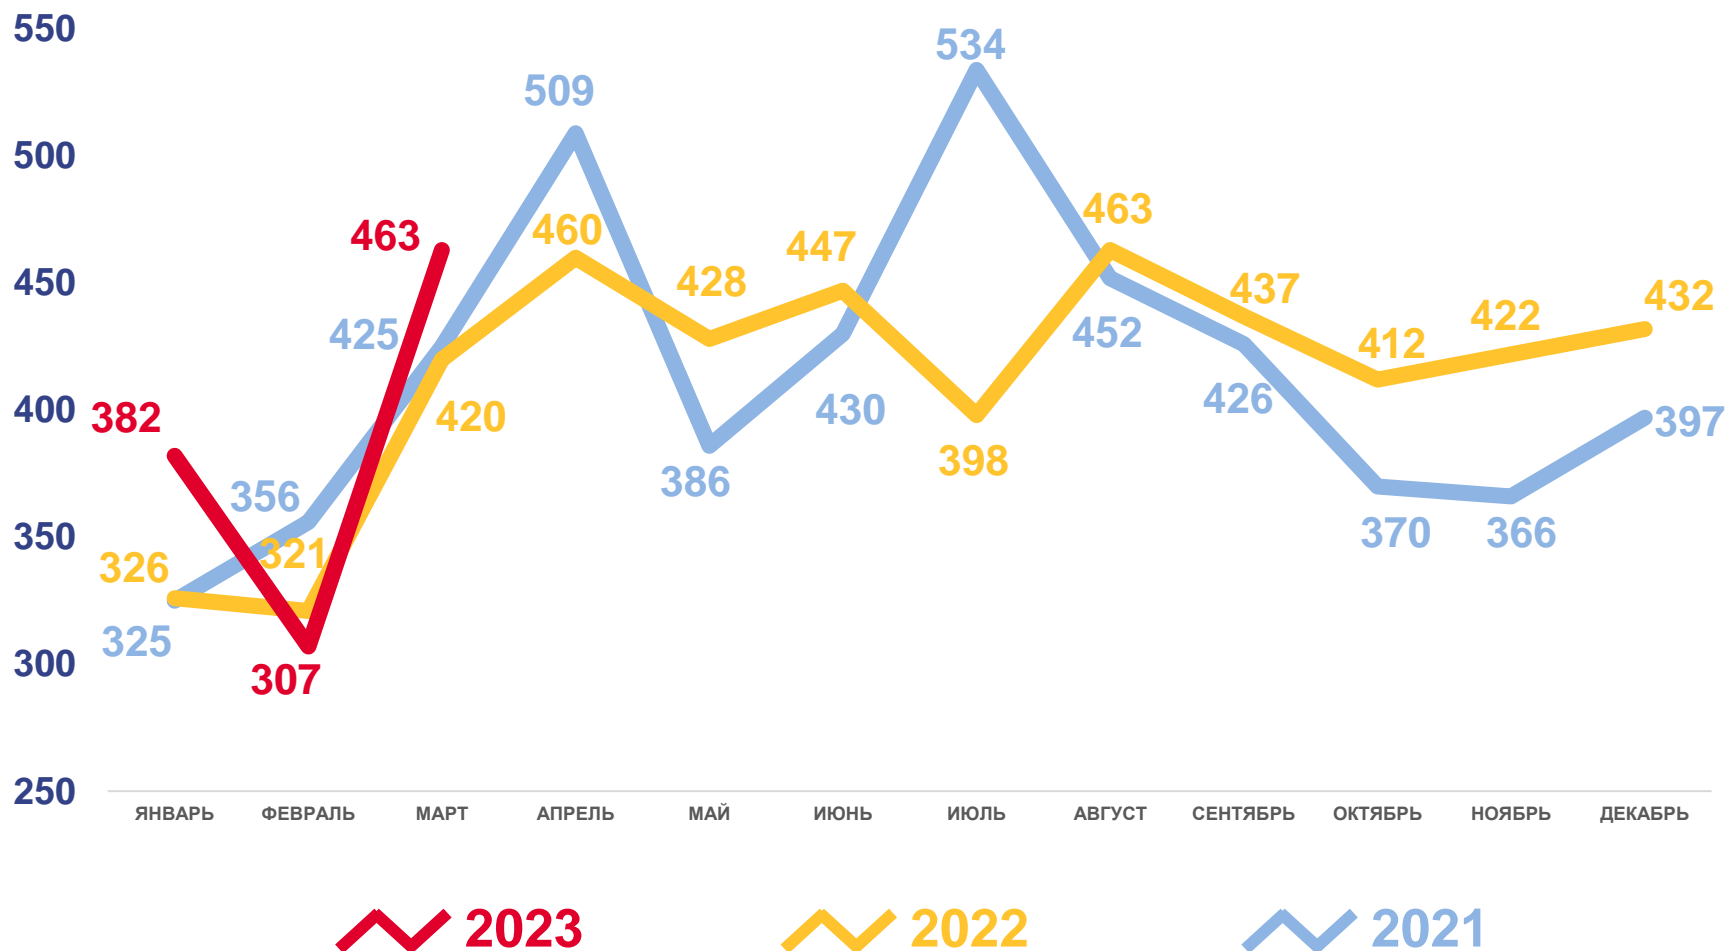

ЧЕЛОВЕК

Показатели младенческой смертности

за январь-март 2023 года

8 человек

Число зарегистрированных умерших в возрасте до 1 года

4,2 ‰ в расчете на 1000 родившихся живыми

Коэффициент младенческой смертности

ЧИСЛО ЗАРЕГИСТРИРОВАННЫХ РАЗВОДОВ

ЕДИНИЦ

Разводимость

за январь-март 2023 года

1 152 развода

Число зарегистрированных разводов

4,8% в расчете на 1000 человек населения

Коэффициент разводимости

МИГРАЦИОННОЕ ДВИЖЕНИЕ НАСЕЛЕНИЯ

ЧЕЛОВЕК

Показатели миграции населения

за январь-март 2023 года

-218 человек

Миграционная убыль населения

-0,9‰ в расчете на 1000 человек населения

Коэффициент миграционной убыли

2022

2023

■ Число прибывших
 ■ Число выбывших
 — Миграционный прирост (-убыль)

ЧИСЛО ПРИБЫВШИХ ЧЕЛОВЕК

Прибывшие

за январь-март 2023 года

5 954 человека

Число прибывших