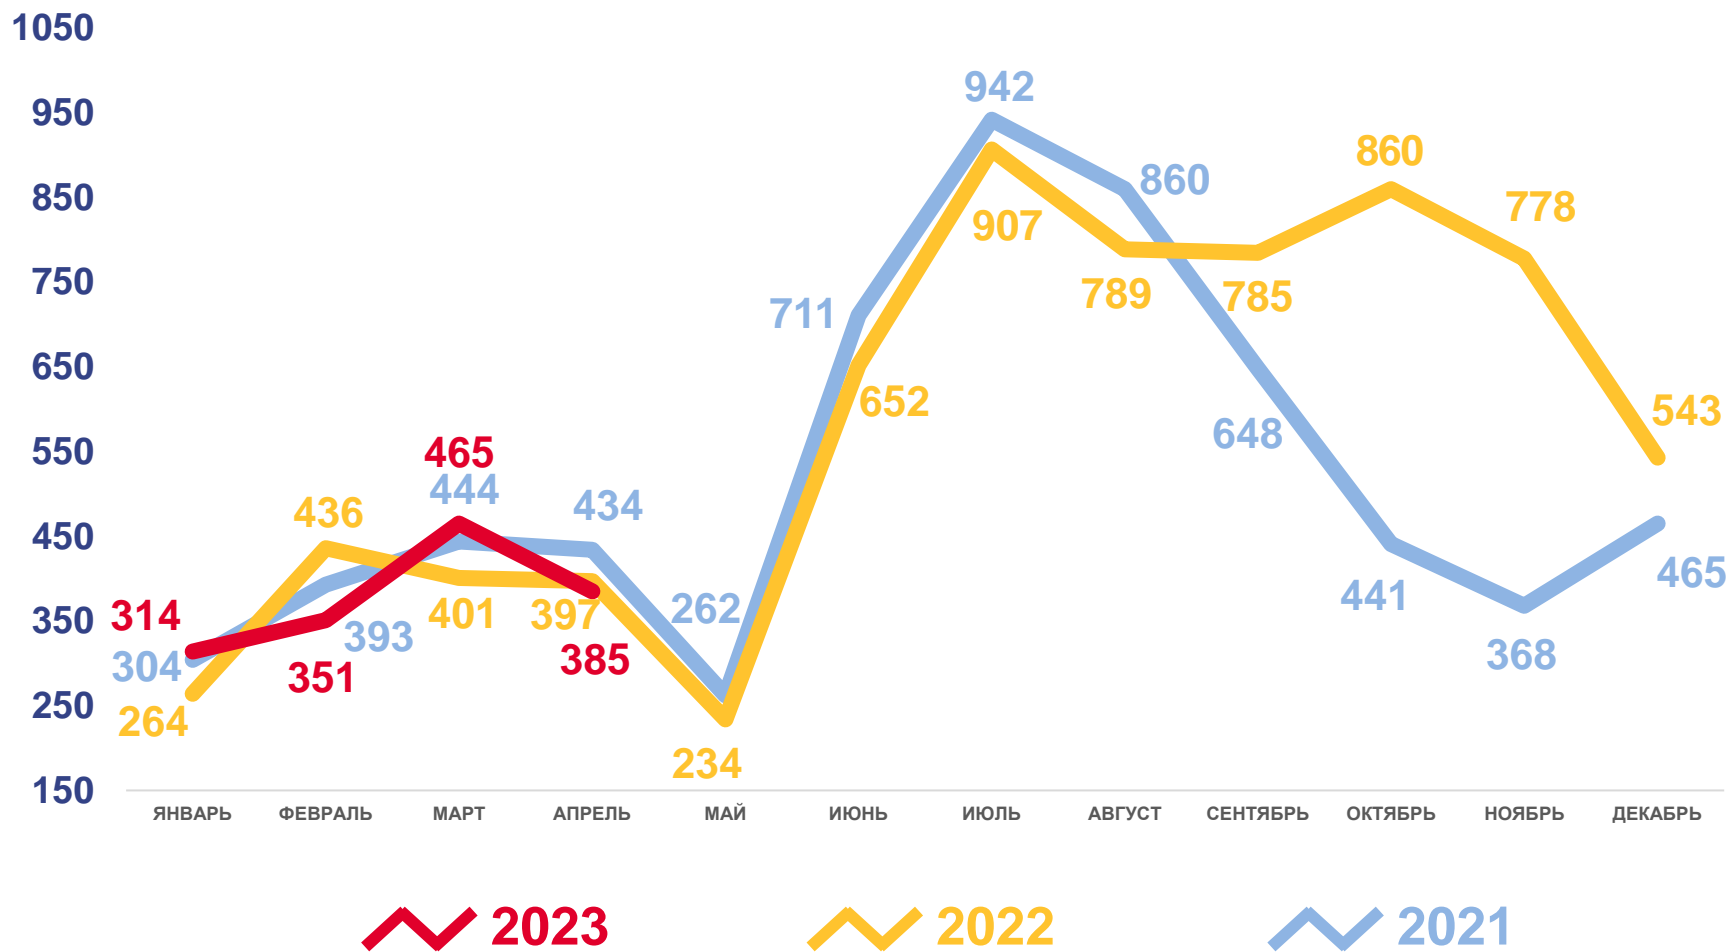

ЧЕЛОВЕК

Показатели младенческой смертности

за январь-апрель 2023 года

9 человек

Число зарегистрированных умерших в возрасте до 1 года

3,5 ‰ в расчете на 1000 родившихся живыми

Коэффициент младенческой смертности

ЧИСЛО ЗАРЕГИСТРИРОВАННЫХ БРАКОВ

ЕДИНИЦ

Брачность

за январь-апрель 2023 года

1 515 браков

Число зарегистрированных браков

4,8% в расчете на 1000 человек населения

Коэффициент брачности

2023

2022

2021

МИГРАЦИОННОЕ ДВИЖЕНИЕ НАСЕЛЕНИЯ

ЧЕЛОВЕК

Показатели миграции населения

за январь-апрель 2023 года

-279 человек

за январь-апрель 2023 года

7 959 человек

Число прибывших

-1,9 %

Изменение к январю-апрелю 2022 года

2023

2022

2021