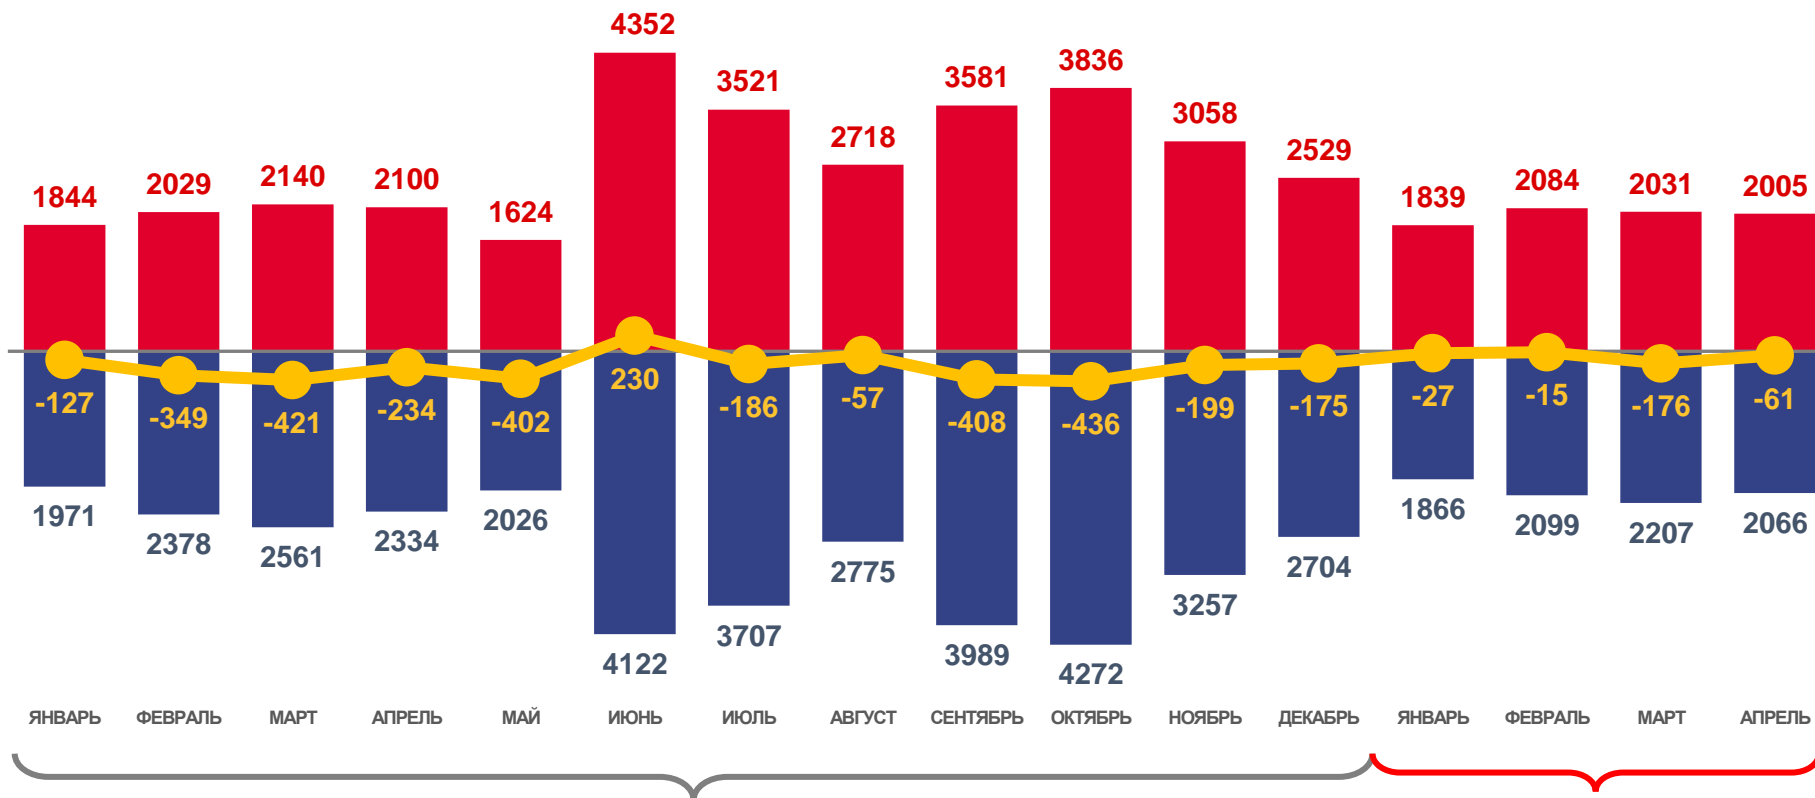

ЧИСЛО ЗАРЕГИСТРИРОВАННЫХ РАЗВОДОВ

ЕДИНИЦ

Разводимость

за январь-апрель 2023 года

1 548 разводов

Число зарегистрированных разводов

4,9% в расчете на 1000 человек населения

Коэффициент разводимости

2023

2022

2021

МИГРАЦИОННОЕ ДВИЖЕНИЕ НАСЕЛЕНИЯ

ЧЕЛОВЕК

Показатели миграции населения

за январь-апрель 2023 года

-279 человек

Миграционная убыль населения

-0,9‰ в расчете на 1000 человек населения

Коэффициент миграционной убыли

2022

2023

■ Число прибывших
 ■ Число выбывших
 — Миграционный прирост (-убыль)

ЧИСЛО ПРИБЫВШИХ ЧЕЛОВЕК

Прибывшие

за январь-апрель 2023 года

7 959 человек

Число прибывших

-1,9 %

Изменение к январю-апрелю 2022 года

2023

2022

2021