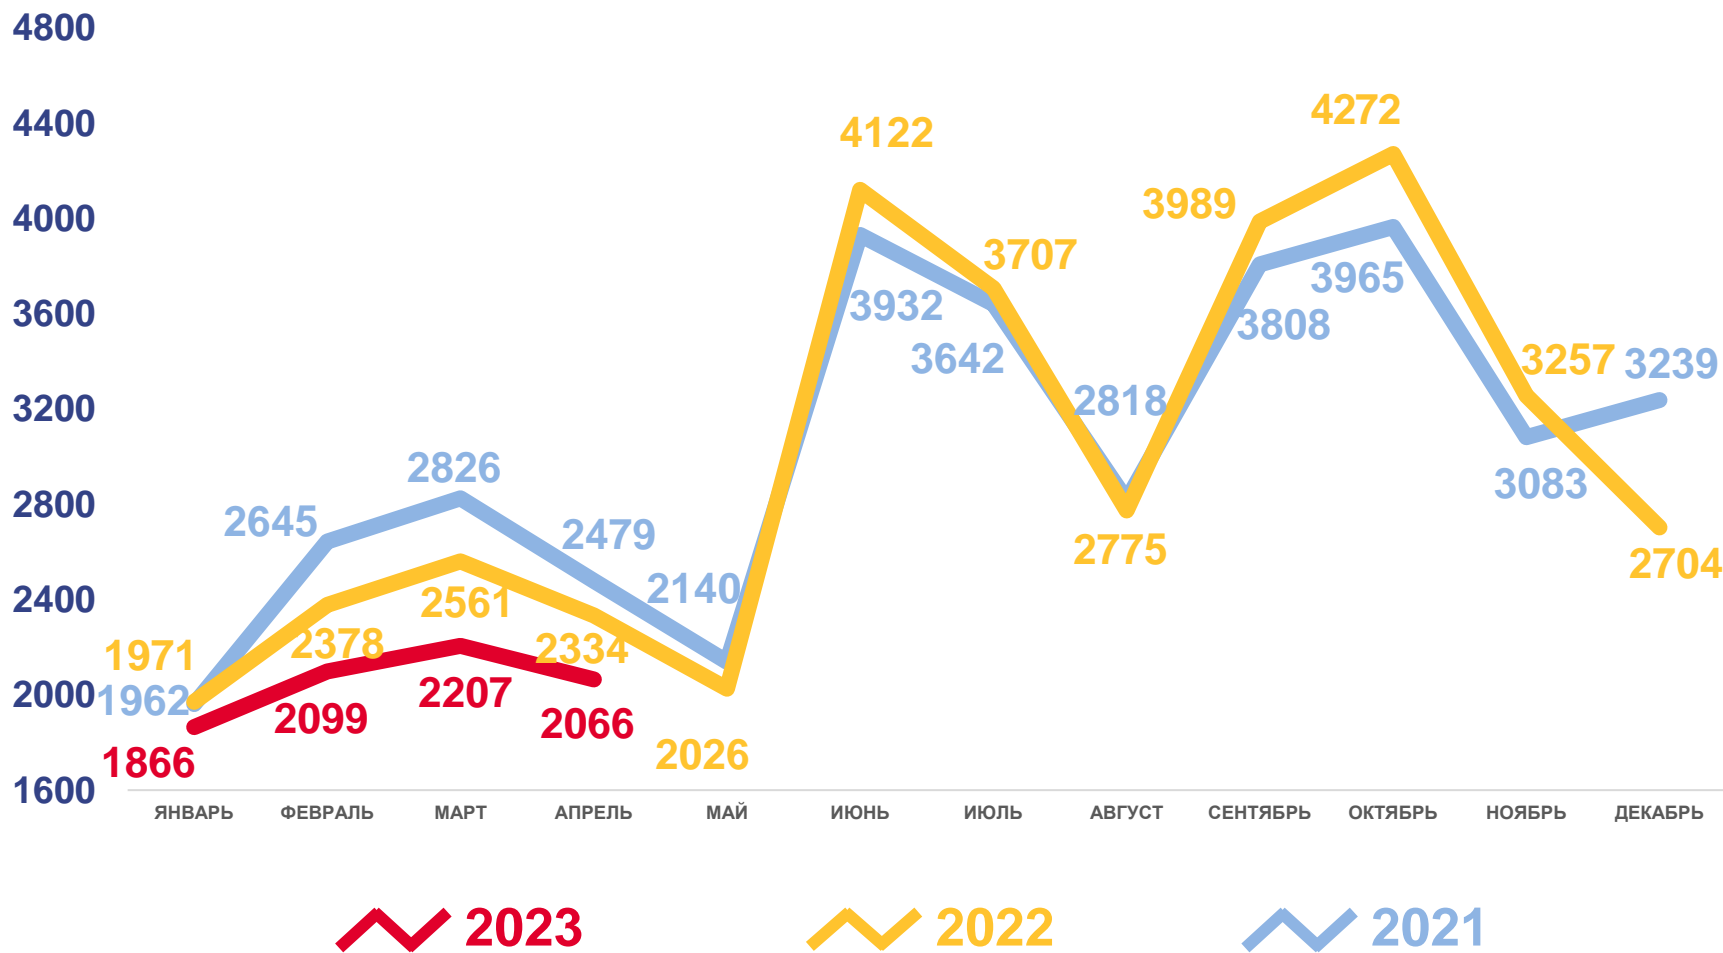

2023

2022

2021

МИГРАЦИОННОЕ ДВИЖЕНИЕ НАСЕЛЕНИЯ

ЧЕЛОВЕК

Показатели миграции населения

за январь-апрель 2023 года

-279 человек

за январь-апрель 2023 года

7 959 человек

Число прибывших

-1,9 %

Изменение к январю-апрелю 2022 года

2023

2022

2021

ЧИСЛО ВЫБЫВШИХ ЧЕЛОВЕК

Выбывшие

за январь-апрель 2023 года

8 238 человек

Число выбывших

-10,9%

Изменение к январю-апрелю 2022 года

МИГРАЦИОННЫЙ ПРИРОСТ (-УБЫЛЬ) НАСЕЛЕНИЯ

ЧЕЛОВЕК

Миграционный прирост (-убыль) населения

за январь-апрель 2023 года

-279 человек

за январь-апрель 2022 года

-1 131 человек