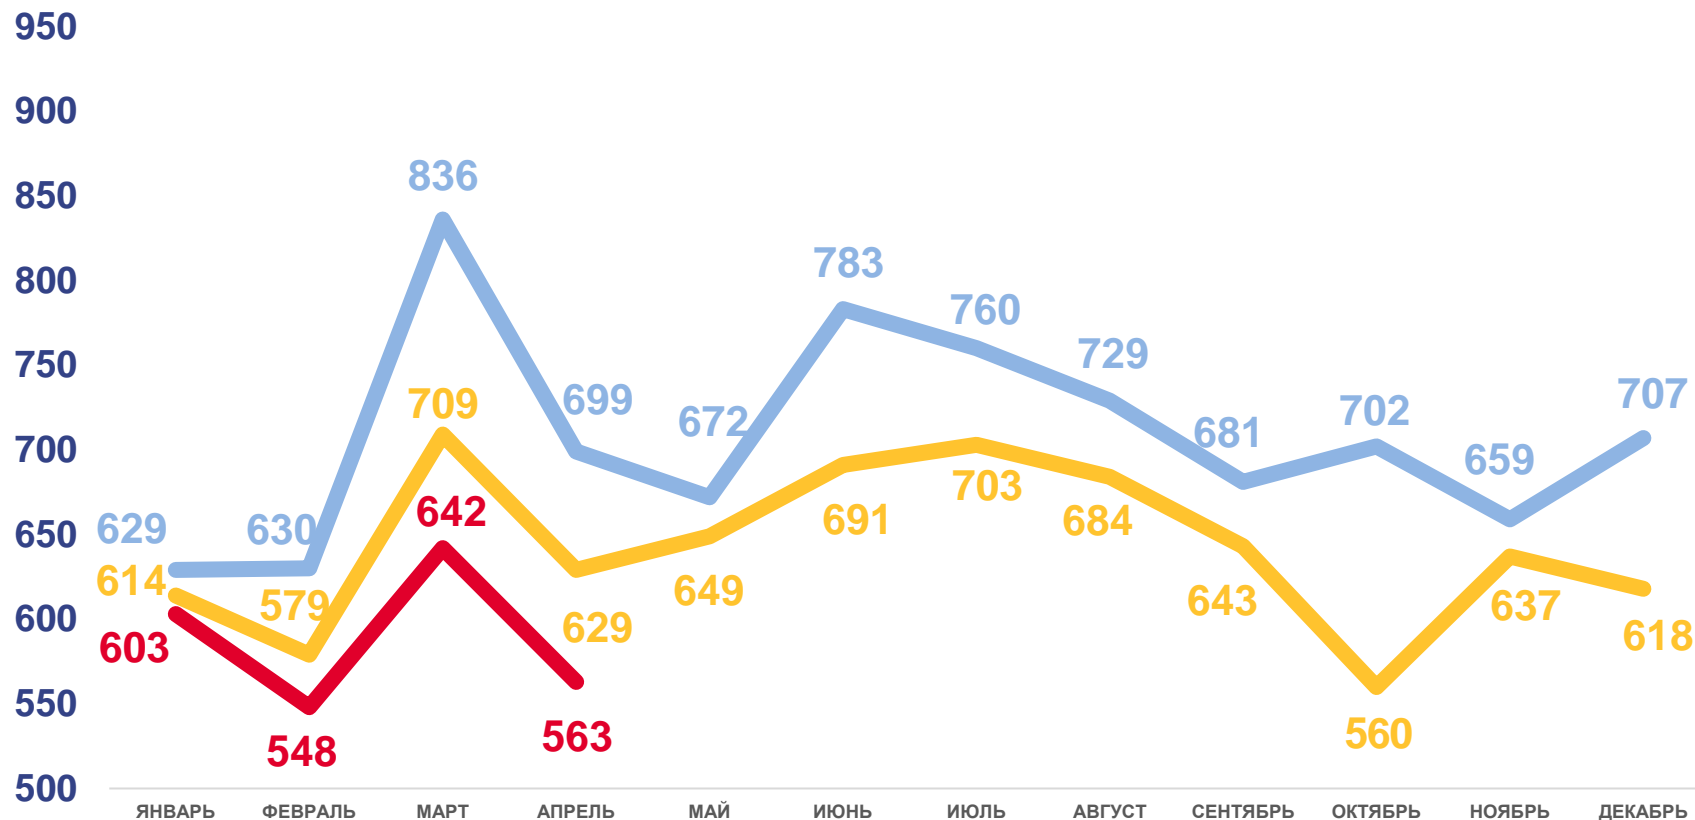

ЧИСЛО ЗАРЕГИСТРИРОВАННЫХ РОДИВШИХСЯ

ЧЕЛОВЕК

Рождаемость

за январь-апрель 2023 года

2 356 человек

Число зарегистрированных родившихся

7,4% в расчете на 1000 человек населения

Коэффициент рождаемости

2023

2022

2021