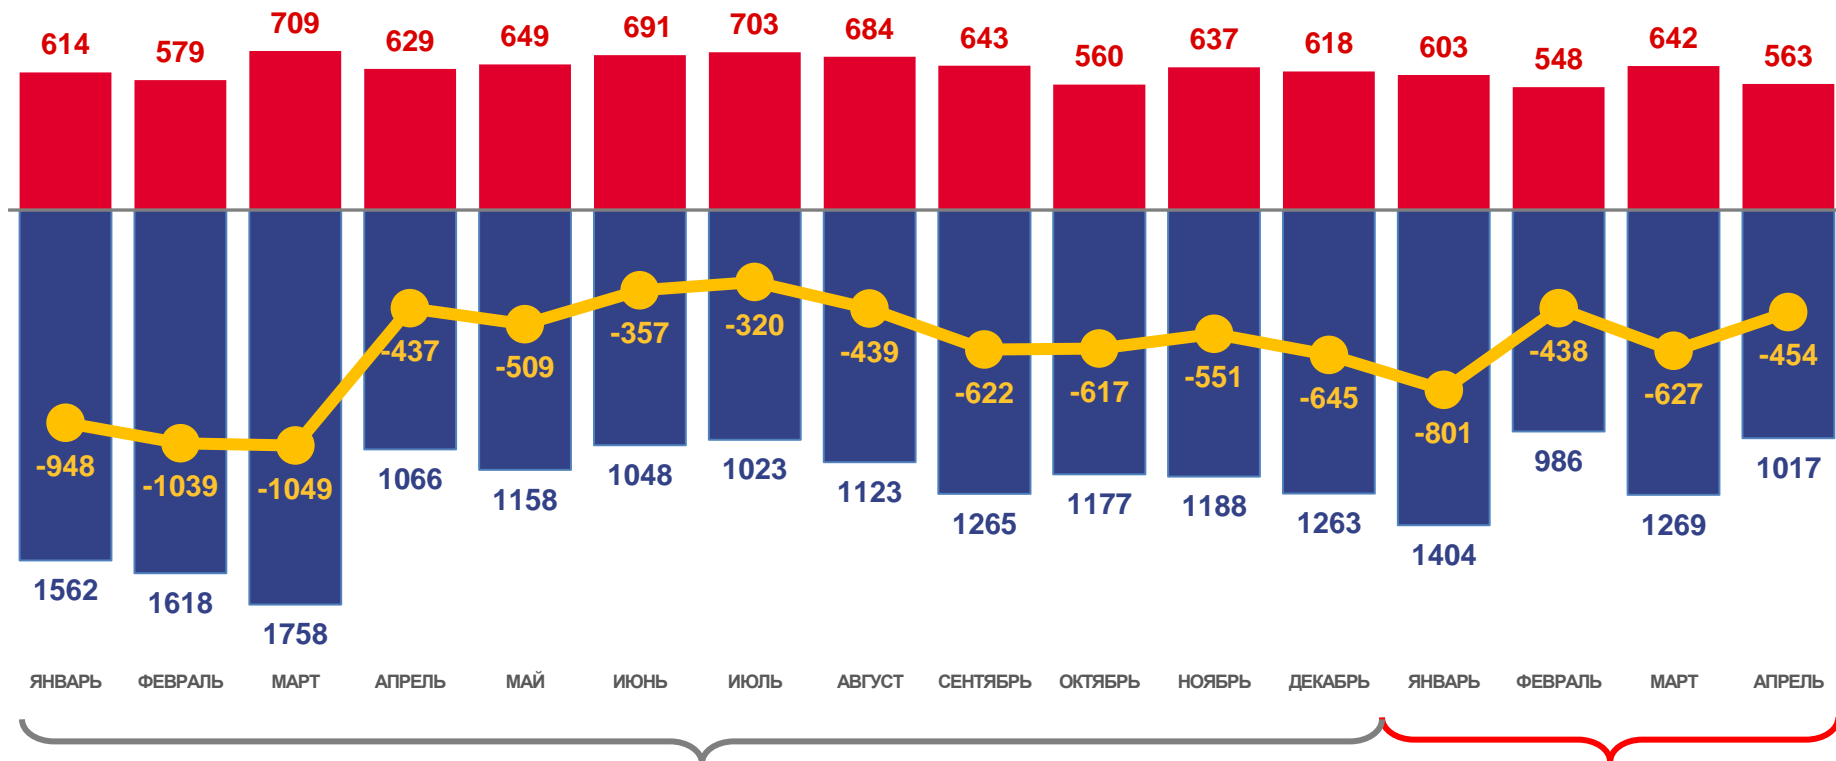

за январь-апрель 2023 года

- 01 ЕСТЕСТВЕННОЕ ДВИЖЕНИЕ НАСЕЛЕНИЯ
- 02 ЧИСЛО ЗАРЕГИСТРИРОВАННЫХ РОДИВШИХСЯ
- 03 ЧИСЛО ЗАРЕГИСТРИРОВАННЫХ УМЕРШИХ
- 04 МЛАДЕНЧЕСКАЯ СМЕРТНОСТЬ
- 05 ЧИСЛО ЗАРЕГИСТРИРОВАННЫХ БРАКОВ
- 06 ЧИСЛО ЗАРЕГИСТРИРОВАННЫХ РАЗВОДОВ
- 07 МИГРАЦИОННОЕ ДВИЖЕНИЕ НАСЕЛЕНИЯ
- 08 ЧИСЛО ПРИБЫВШИХ
- 09 ЧИСЛО ВЫБЫВШИХ
- 10 МИГРАЦИОННЫЙ ПРИРОСТ (-УБЫЛЬ) НАСЕЛЕНИЯ

* Ежемесячные данные оперативной статистики

ЕСТЕСТВЕННОЕ ДВИЖЕНИЕ НАСЕЛЕНИЯ

ЧЕЛОВЕК

Показатели естественного движения населения за январь-апрель 2023 года

-2 320 человек

Естественная убыль населения

-7,4% в расчете на 1000 человек населения

Коэффициент естественной убыли

2022

2023

■ Число родившихся
 ■ Число умерших
 — Естественный прирост

ЧИСЛО ЗАРЕГИСТРИРОВАННЫХ РОДИВШИХСЯ

ЧЕЛОВЕК

Рождаемость

за январь-апрель 2023 года