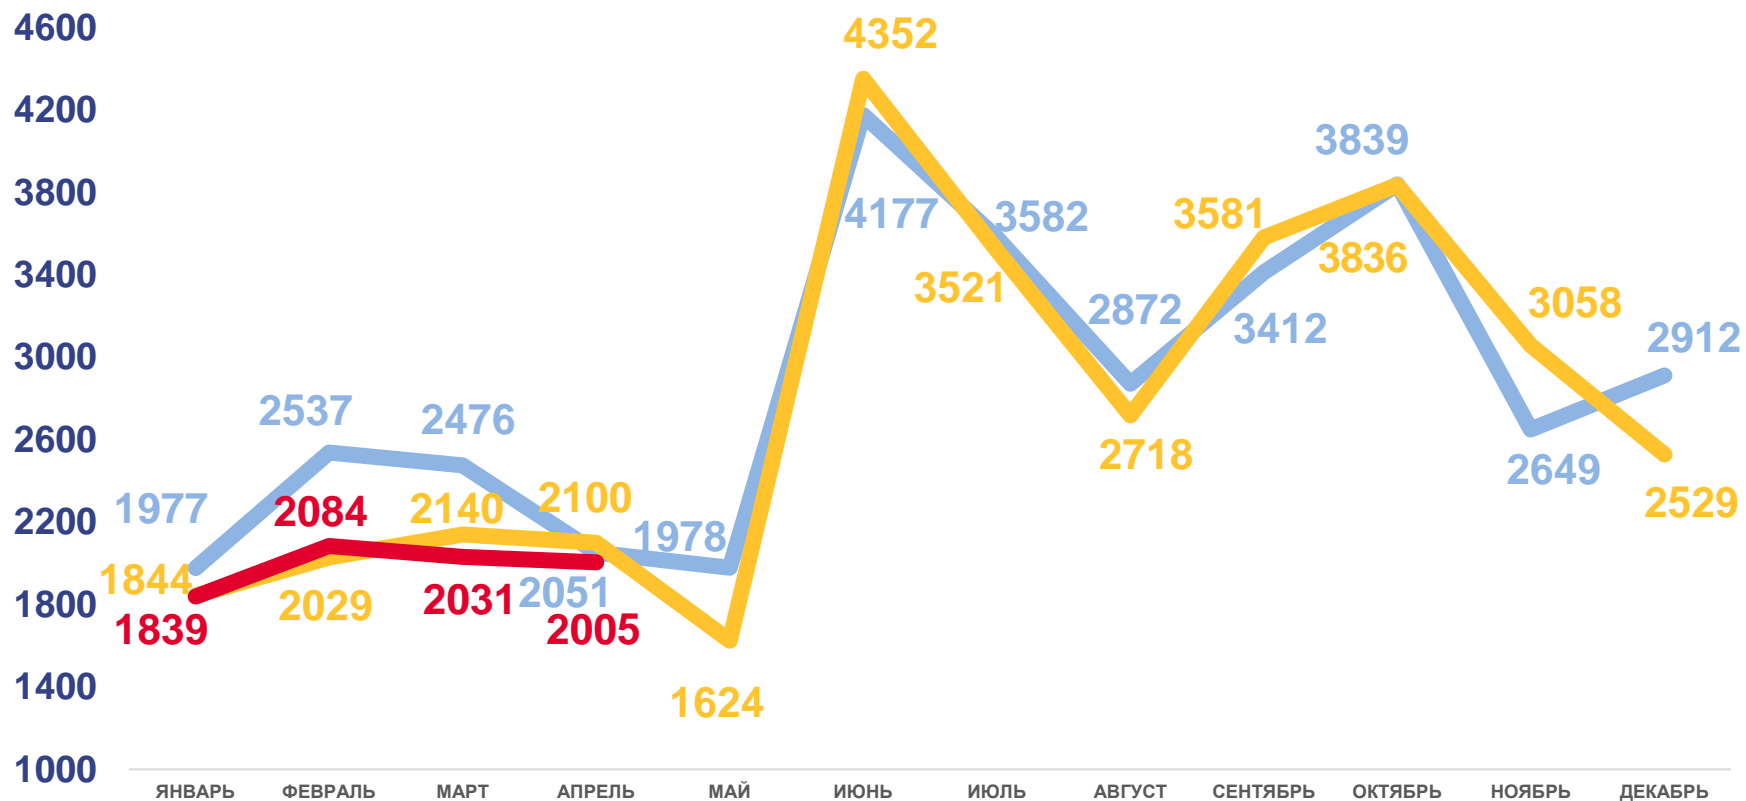

2023

2022

2021

МИГРАЦИОННОЕ ДВИЖЕНИЕ НАСЕЛЕНИЯ

ЧЕЛОВЕК

Показатели миграции населения

за январь-апрель 2023 года

-279 человек

Миграционная убыль населения

-0,9‰ в расчете на 1000 человек населения

Коэффициент миграционной убыли

2022

2023

■ Число прибывших
 ■ Число выбывших
 — Миграционный прирост (-убыль)

ЧИСЛО ПРИБЫВШИХ ЧЕЛОВЕК

Прибывшие

за январь-апрель 2023 года

7 959 человек

Число прибывших

-1,9 %

Изменение к январю-апрелю 2022 года

2023

2022

2021