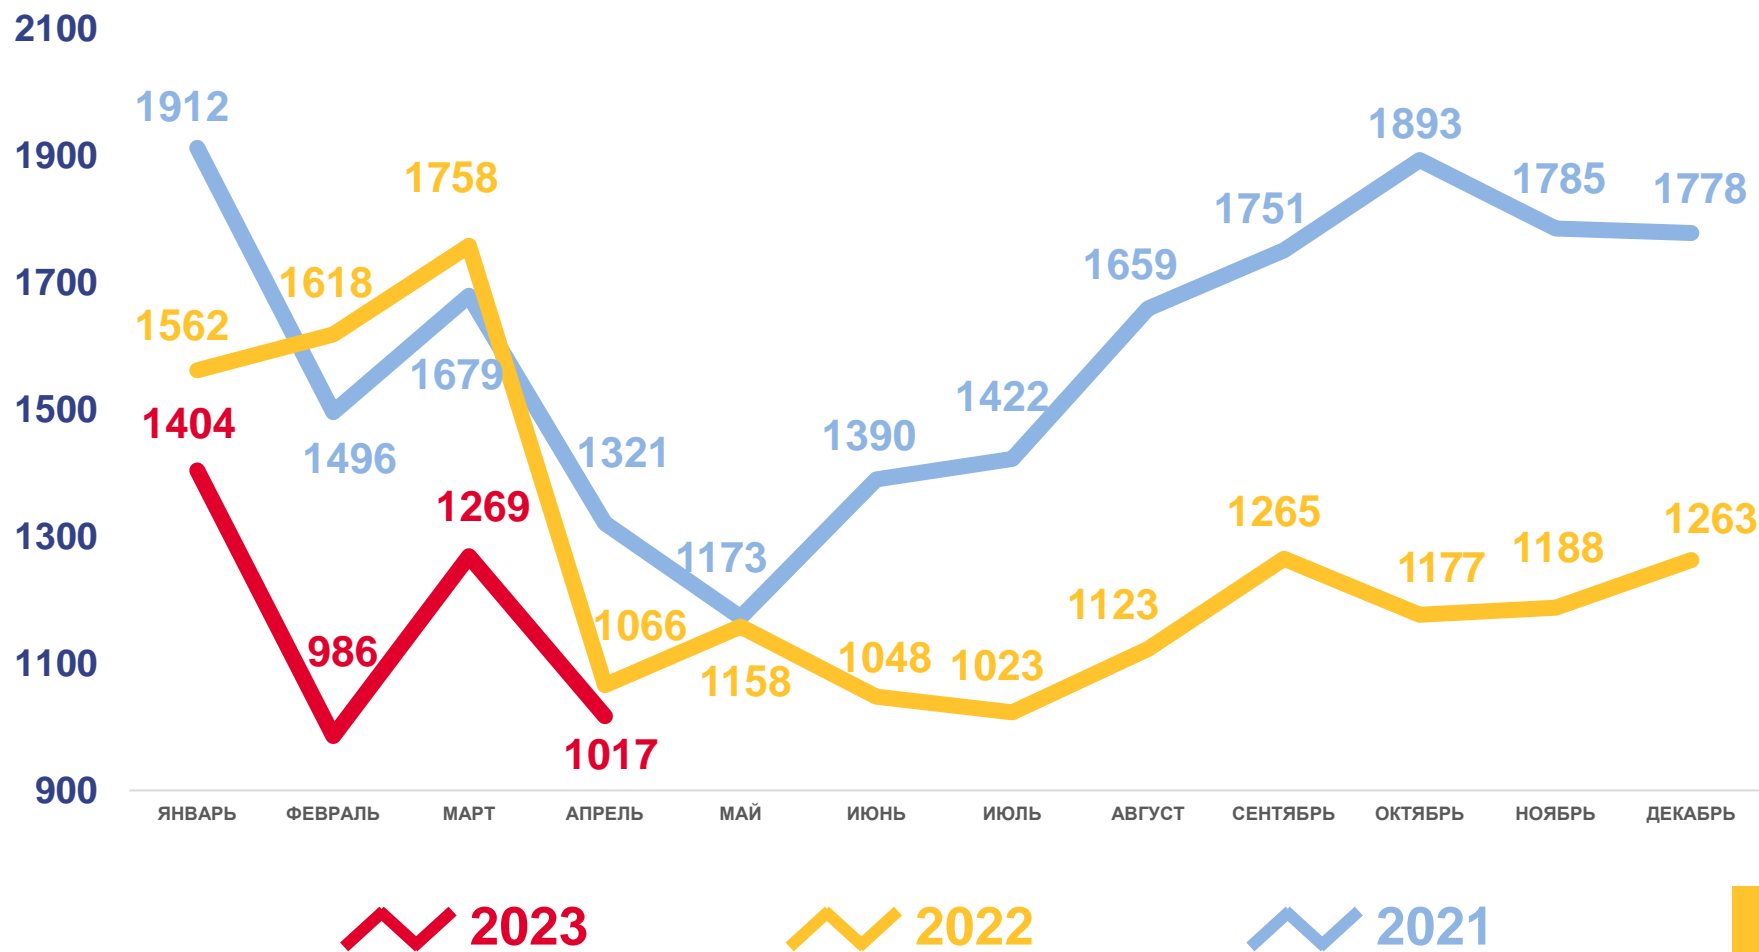

* Ежемесячные данные оперативной статистики

ЕСТЕСТВЕННОЕ ДВИЖЕНИЕ НАСЕЛЕНИЯ

ЧЕЛОВЕК

Показатели естественного движения населения за январь-апрель 2023 года

-2 320 человек

Естественная убыль населения

-7,4% в расчете на 1000 человек населения

ЧЕЛОВЕК

Смертность

за январь-апрель 2023 года

4 676 человек

Число зарегистрированных умерших

14,8% в расчете на 1000 человек населения

Коэффициент смертности

МЛАДЕНЧЕСКАЯ СМЕРТНОСТЬ

ЧЕЛОВЕК

Показатели младенческой смертности

за январь-апрель 2023 года

9 человек

Число зарегистрированных умерших в возрасте до 1 года

3,5 ‰ в расчете на 1000 родившихся живыми

Коэффициент младенческой смертности