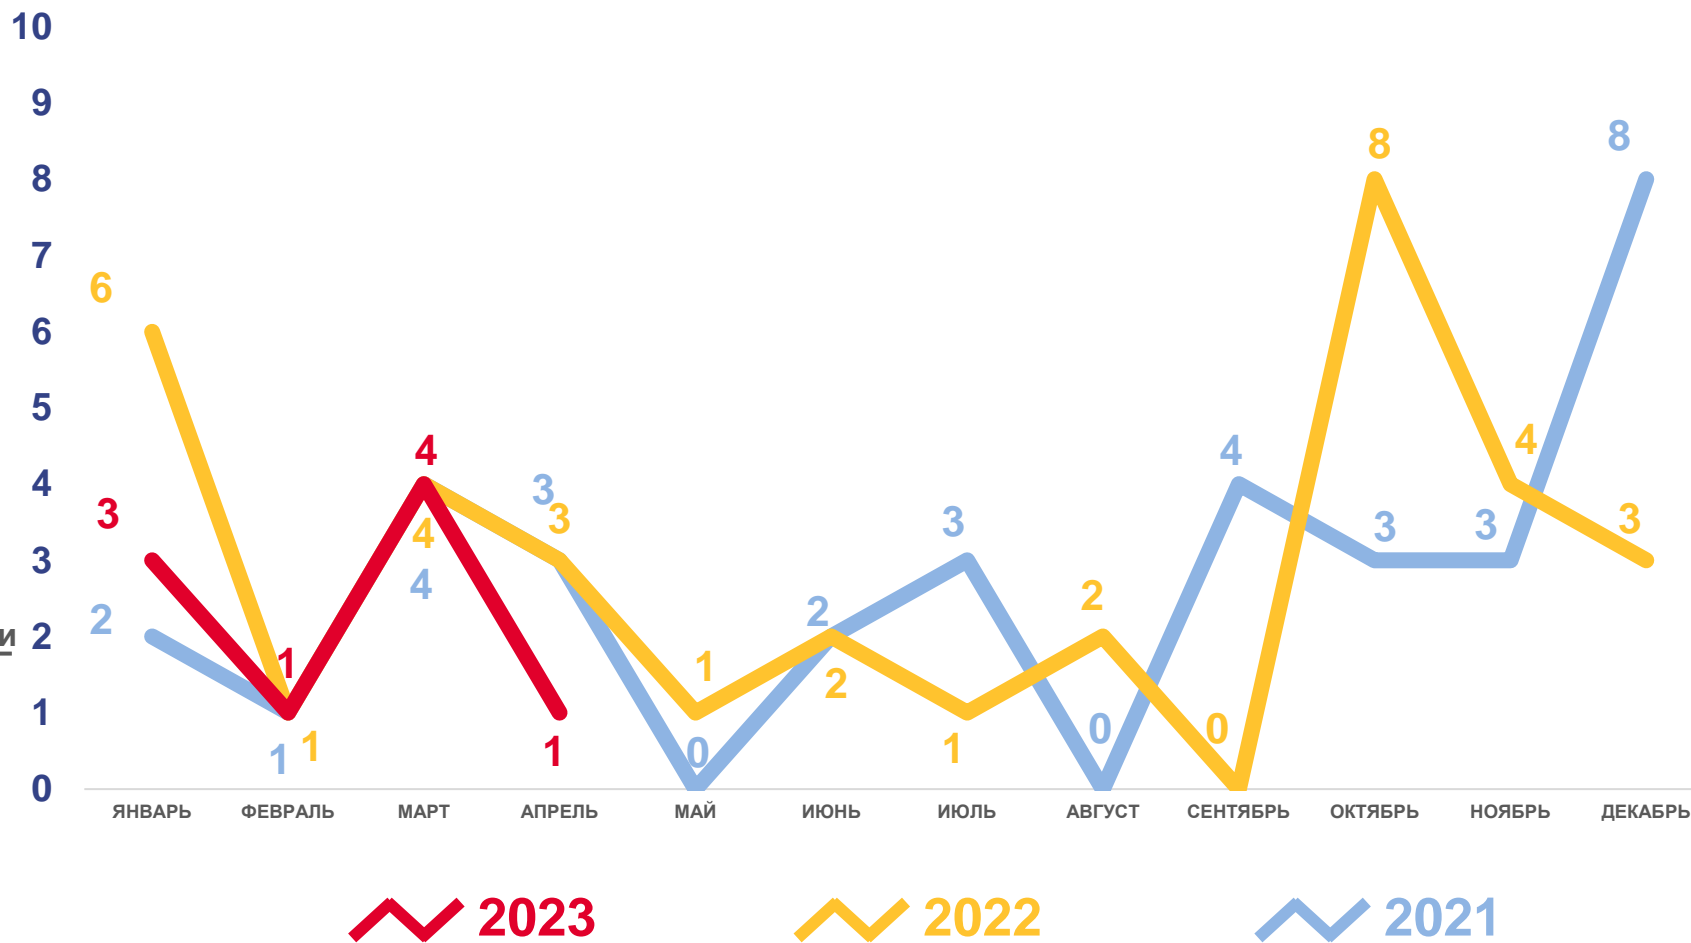

ЧЕЛОВЕК

Смертность

за январь-апрель 2023 года

4 676 человек

Число зарегистрированных умерших

14,8% в расчете на 1000 человек населения

Коэффициент смертности

МЛАДЕНЧЕСКАЯ СМЕРТНОСТЬ

ЧЕЛОВЕК

Показатели младенческой смертности

за январь-апрель 2023 года

9 человек

Число зарегистрированных умерших в возрасте до 1 года

3,5 ‰ в расчете на 1000 родившихся живыми

Коэффициент младенческой смертности