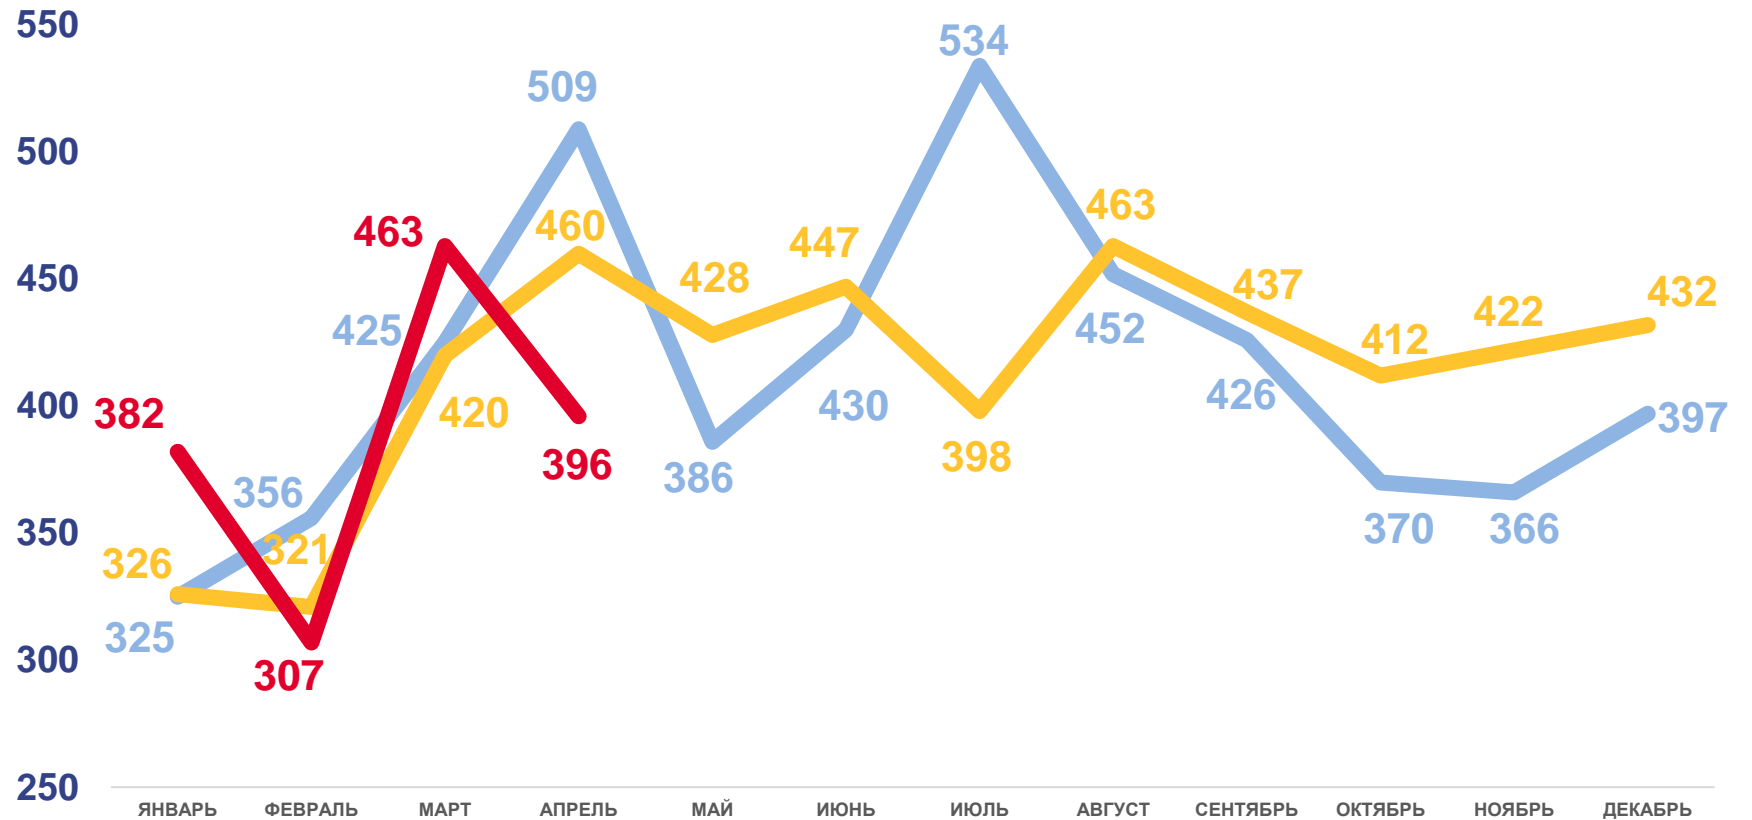

ЧИСЛО ЗАРЕГИСТРИРОВАННЫХ БРАКОВ

ЕДИНИЦ

Брачность

за январь-апрель 2023 года

1 515 браков

Число зарегистрированных браков

4,8% в расчете на 1000 человек населения

Коэффициент брачности

ЧИСЛО ЗАРЕГИСТРИРОВАННЫХ РАЗВОДОВ

ЕДИНИЦ

Разводимость

за январь-апрель 2023 года

1 548 разводов

Число зарегистрированных разводов

4,9% в расчете на 1000 человек населения

Коэффициент разводимости

2023

2022

2021

МИГРАЦИОННОЕ ДВИЖЕНИЕ НАСЕЛЕНИЯ

ЧЕЛОВЕК

Показатели миграции населения

за январь-апрель 2023 года

-279 человек

за январь-апрель 2023 года

7 959 человек

Число прибывших

-1,9 %

Изменение к январю-апрелю 2022 года

2023

2022

2021