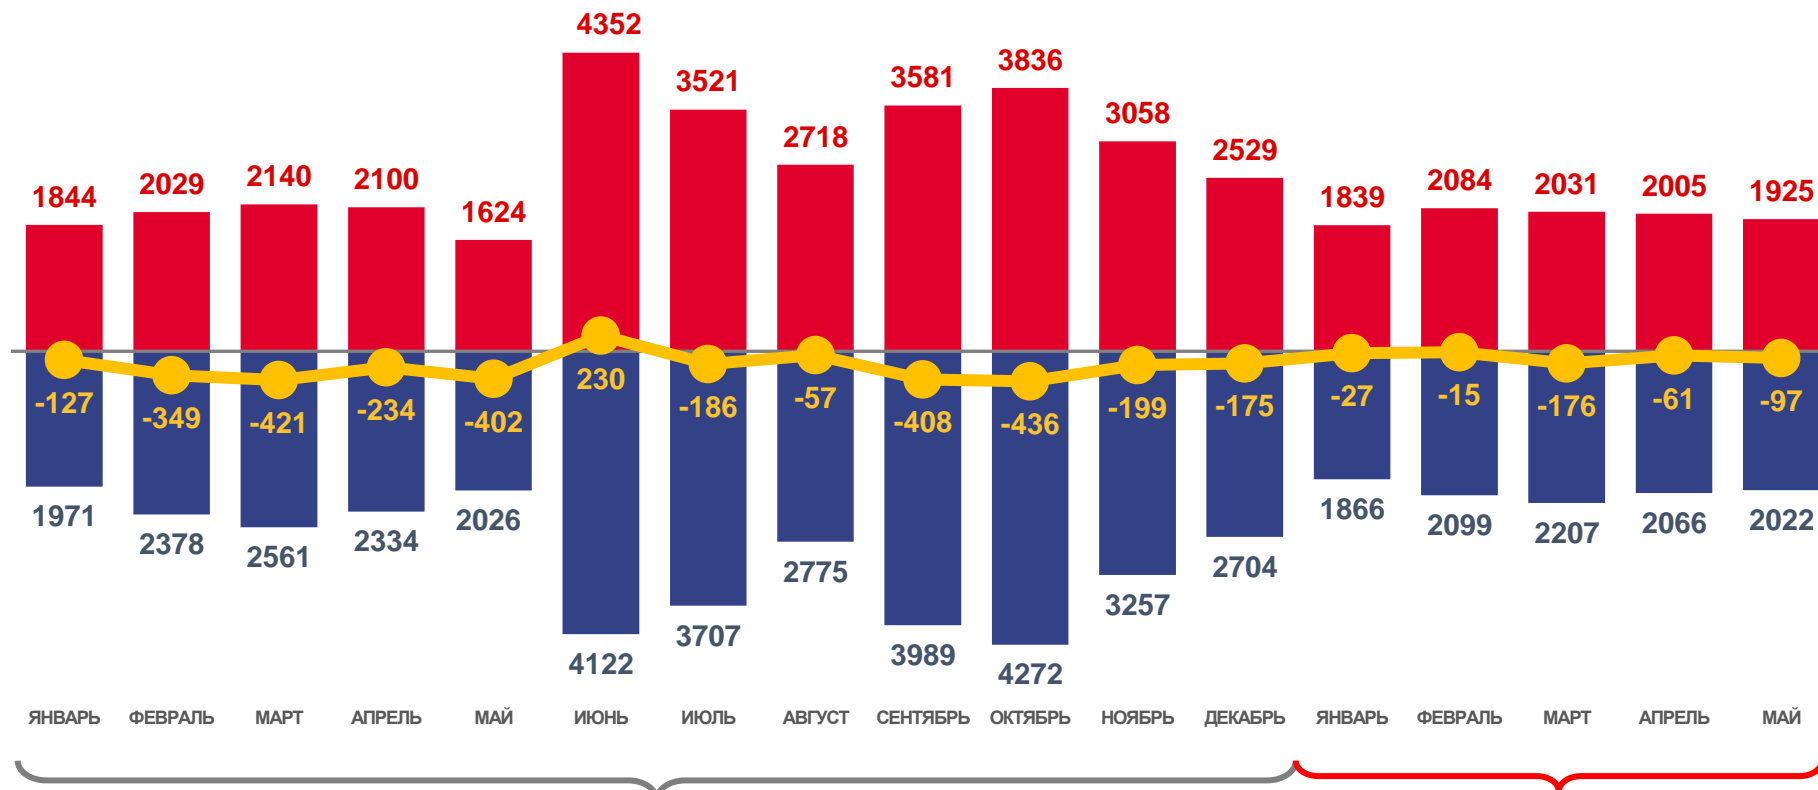

ЧИСЛО ЗАРЕГИСТРИРОВАННЫХ РАЗВОДОВ

ЕДИНИЦ

Разводимость

за январь-май 2023 года

1 977 разводов

Число зарегистрированных разводов

5,0% в расчете на 1000 человек населения

Коэффициент разводимости

МИГРАЦИОННОЕ ДВИЖЕНИЕ НАСЕЛЕНИЯ

ЧЕЛОВЕК

Показатели миграции населения

за январь-май 2023 года

-376 человек

Миграционная убыль населения

-0,9‰ в расчете на 1000 человек населения

Коэффициент миграционной убыли

■ Число прибывших
 ■ Число выбывших
 — Миграционный прирост (-убыль)

ЧИСЛО ПРИБЫВШИХ ЧЕЛОВЕК

Прибывшие

за январь-май 2023 года

9 884 человека

Число прибывших

1,5 %

Изменение к январю-маю 2022 года

2023

2022

2021

ЧИСЛО ВЫБЫВШИХ ЧЕЛОВЕК

Выбывшие

за январь-май 2023 года

10 260 человек

Число выбывших