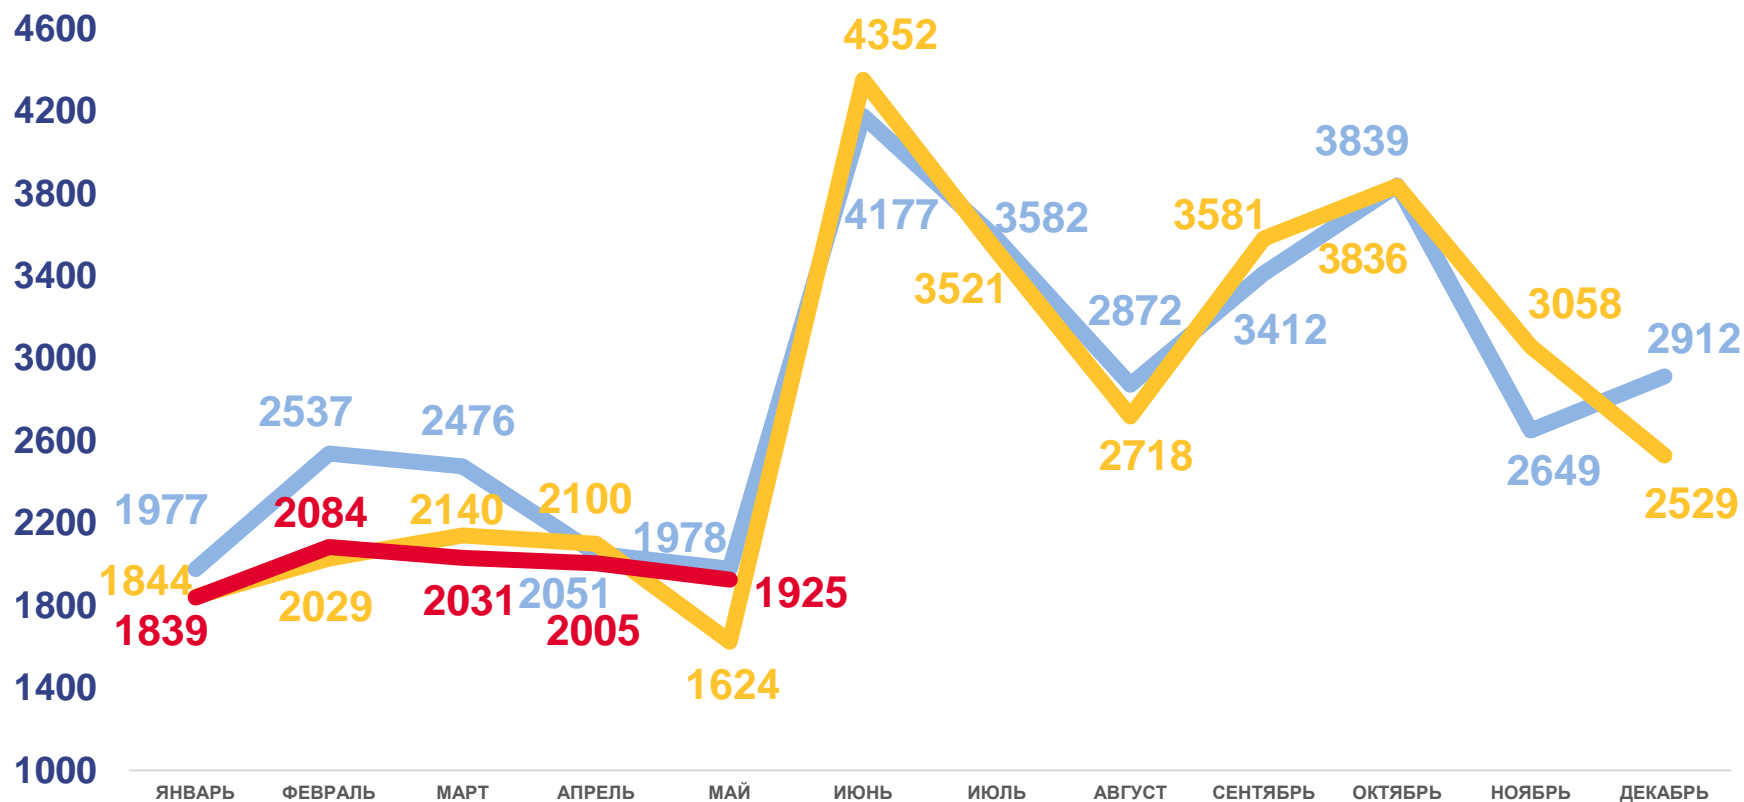

МИГРАЦИОННОЕ ДВИЖЕНИЕ НАСЕЛЕНИЯ

ЧЕЛОВЕК

Показатели миграции населения

за январь-май 2023 года

-376 человек

Миграционная убыль населения

-0,9‰ в расчете на 1000 человек населения

Коэффициент миграционной убыли

■ Число прибывших
 ■ Число выбывших
 — Миграционный прирост (-убыль)

ЧИСЛО ПРИБЫВШИХ ЧЕЛОВЕК

Прибывшие

за январь-май 2023 года

9 884 человека

Число прибывших

1,5 %

Изменение к январю-маю 2022 года

2023

2022

2021

ЧИСЛО ВЫБЫВШИХ ЧЕЛОВЕК

Выбывшие

за январь-май 2023 года

10 260 человек

Число выбывших