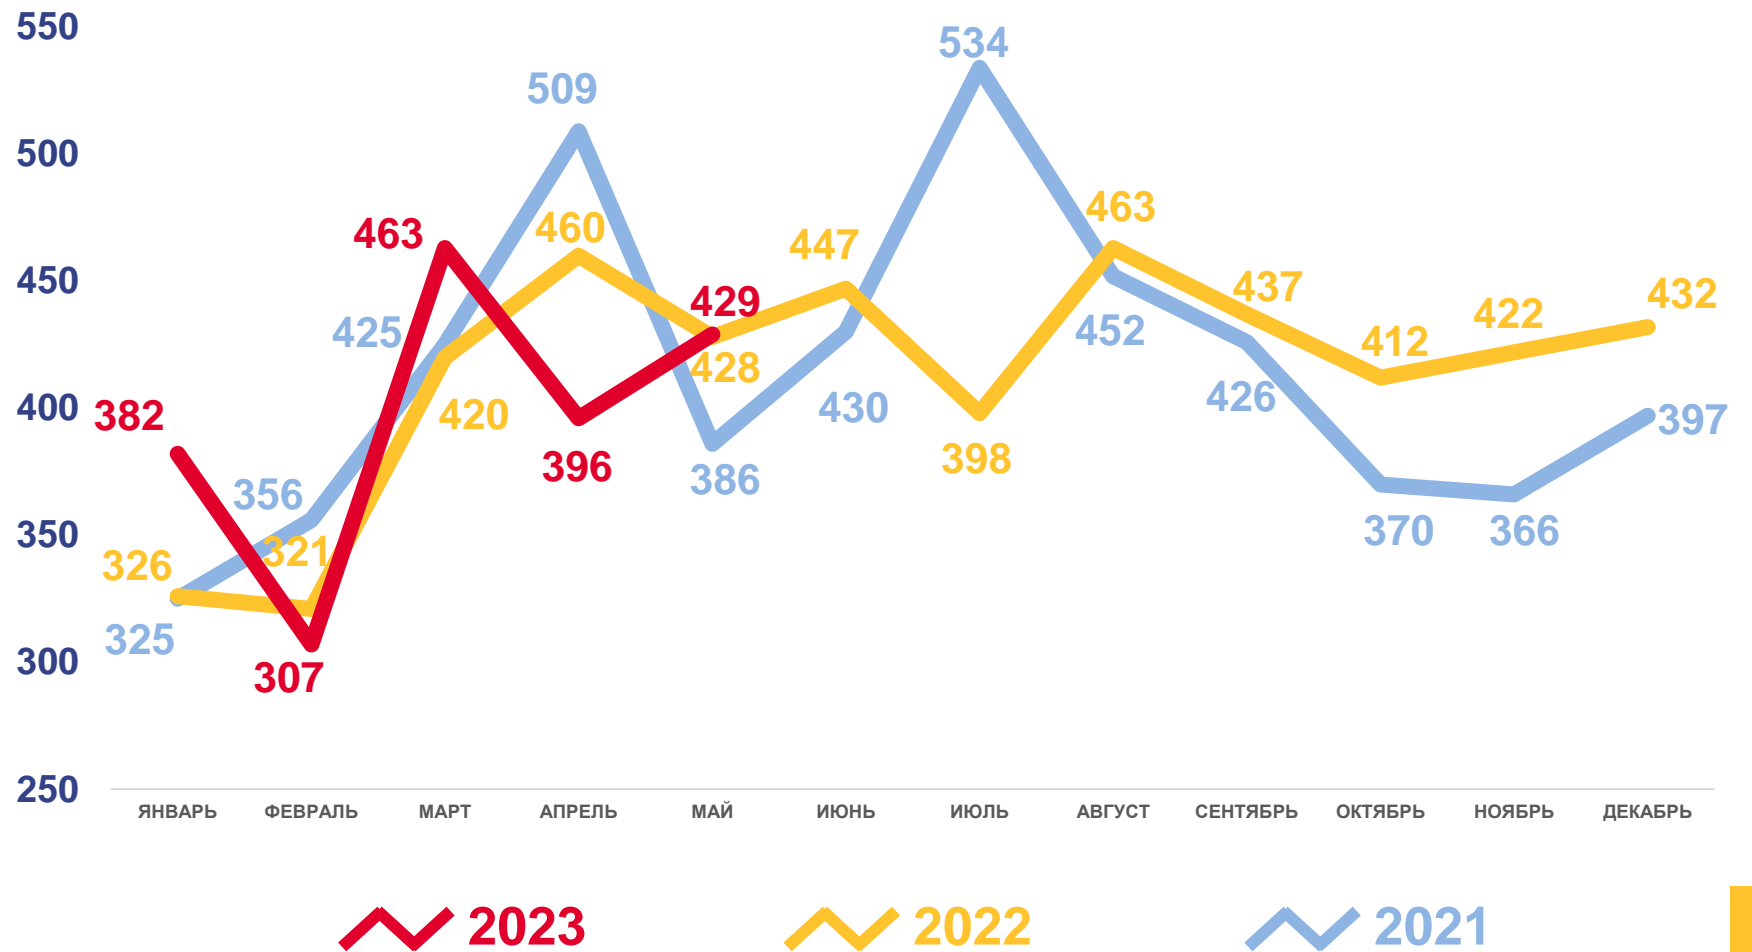

за январь-май 2023 года

1 810 браков

Число зарегистрированных браков

4,5‰ в расчете на 1000 человек населения

Коэффициент брачности

2023

2022

2021

ЧИСЛО ЗАРЕГИСТРИРОВАННЫХ РАЗВОДОВ

ЕДИНИЦ

Разводимость

за январь-май 2023 года

1 977 разводов

Число зарегистрированных разводов

5,0% в расчете на 1000 человек населения

Коэффициент разводимости

МИГРАЦИОННОЕ ДВИЖЕНИЕ НАСЕЛЕНИЯ

ЧЕЛОВЕК

Показатели миграции населения

за январь-май 2023 года

-376 человек

Миграционная убыль населения

-0,9‰ в расчете на 1000 человек населения

Коэффициент миграционной убыли

■ Число прибывших
 ■ Число выбывших
 — Миграционный прирост (-убыль)

ЧИСЛО ПРИБЫВШИХ ЧЕЛОВЕК

Прибывшие

за январь-май 2023 года

9 884 человека

Число прибывших

1,5 %

Изменение к январю-маю 2022 года