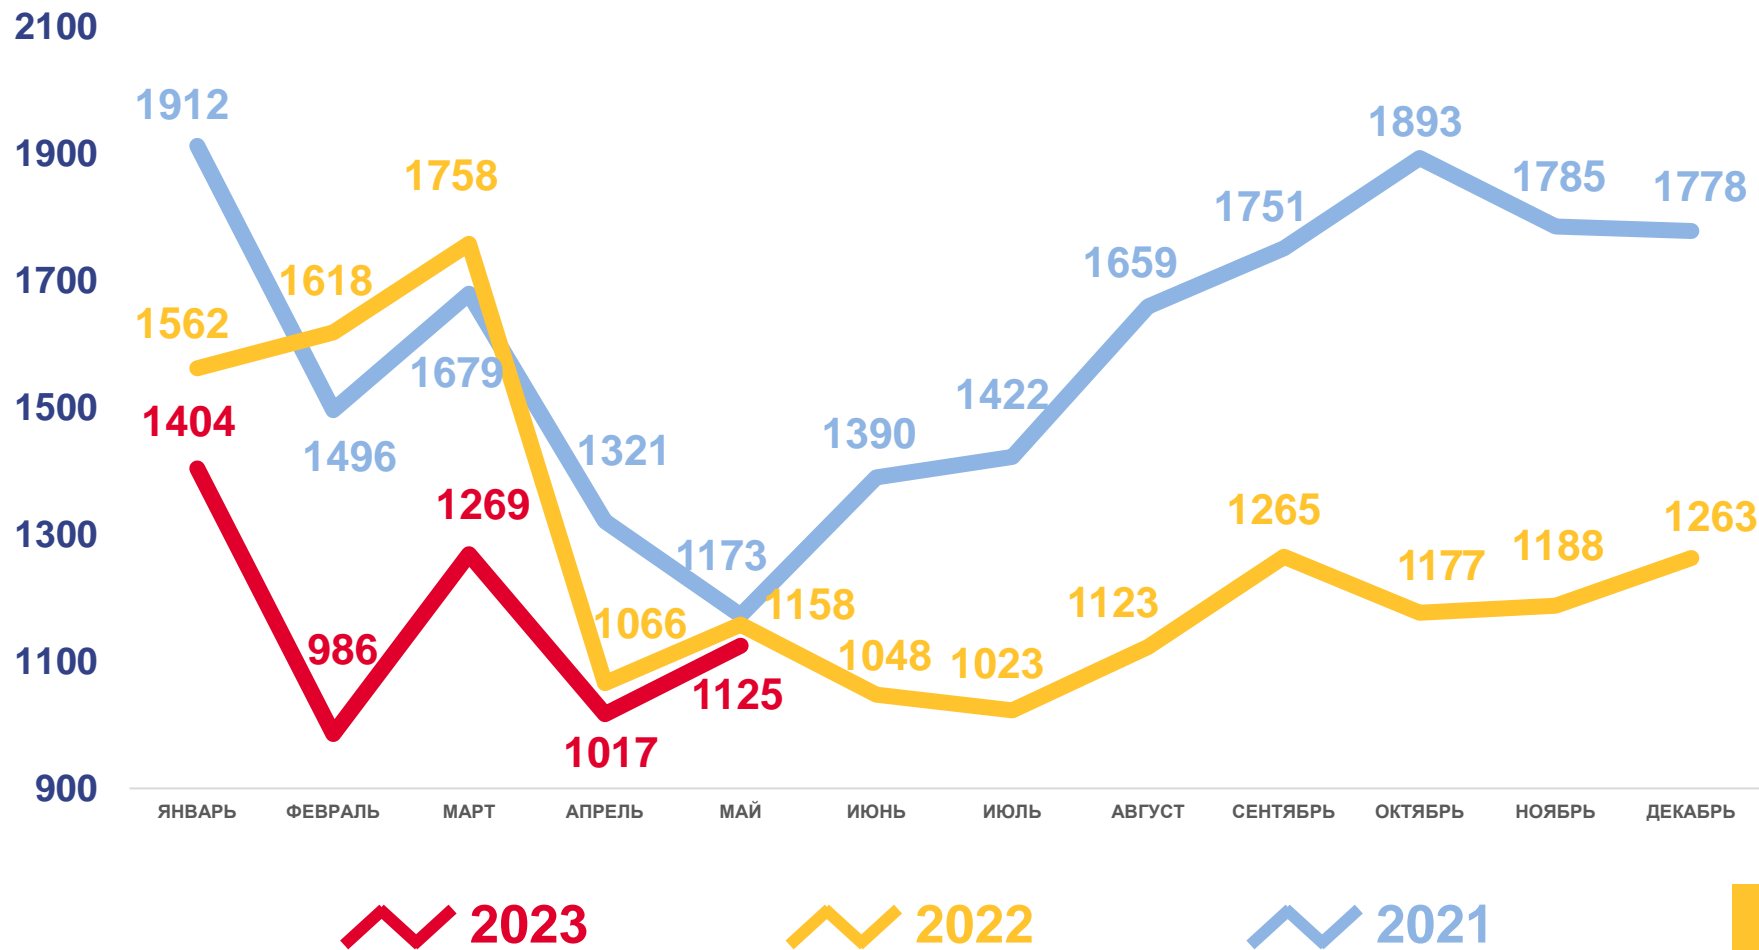

* Ежемесячные данные оперативной статистики

ЕСТЕСТВЕННОЕ ДВИЖЕНИЕ НАСЕЛЕНИЯ

ЧЕЛОВЕК

Показатели естественного движения населения за январь-май 2023 года

-2 827 человек

Естественная убыль населения

-7,1% в расчете на 1000 человек населения

Коэффициент естественной убыли

■ Число родившихся
 ■ Число умерших
 — Естественный прирост

ЧИСЛО ЗАРЕГИСТРИРОВАННЫХ РОДИВШИХСЯ

ЧЕЛОВЕК

Рождаемость

за январь-май 2023 года

2 974 человека

Число зарегистрированных родившихся

7,5% в расчете на 1000 человек населения

Коэффициент рождаемости

2023

2022

2021

ЧИСЛО ЗАРЕГИСТРИРОВАННЫХ УМЕРШИХ

ЧЕЛОВЕК

Смертность

за январь-май 2023 года

5 801 человек

Число зарегистрированных умерших

14,6‰ в расчете на 1000 человек населения

Коэффициент смертности

МЛАДЕНЧЕСКАЯ СМЕРТНОСТЬ

ЧЕЛОВЕК

Показатели младенческой смертности