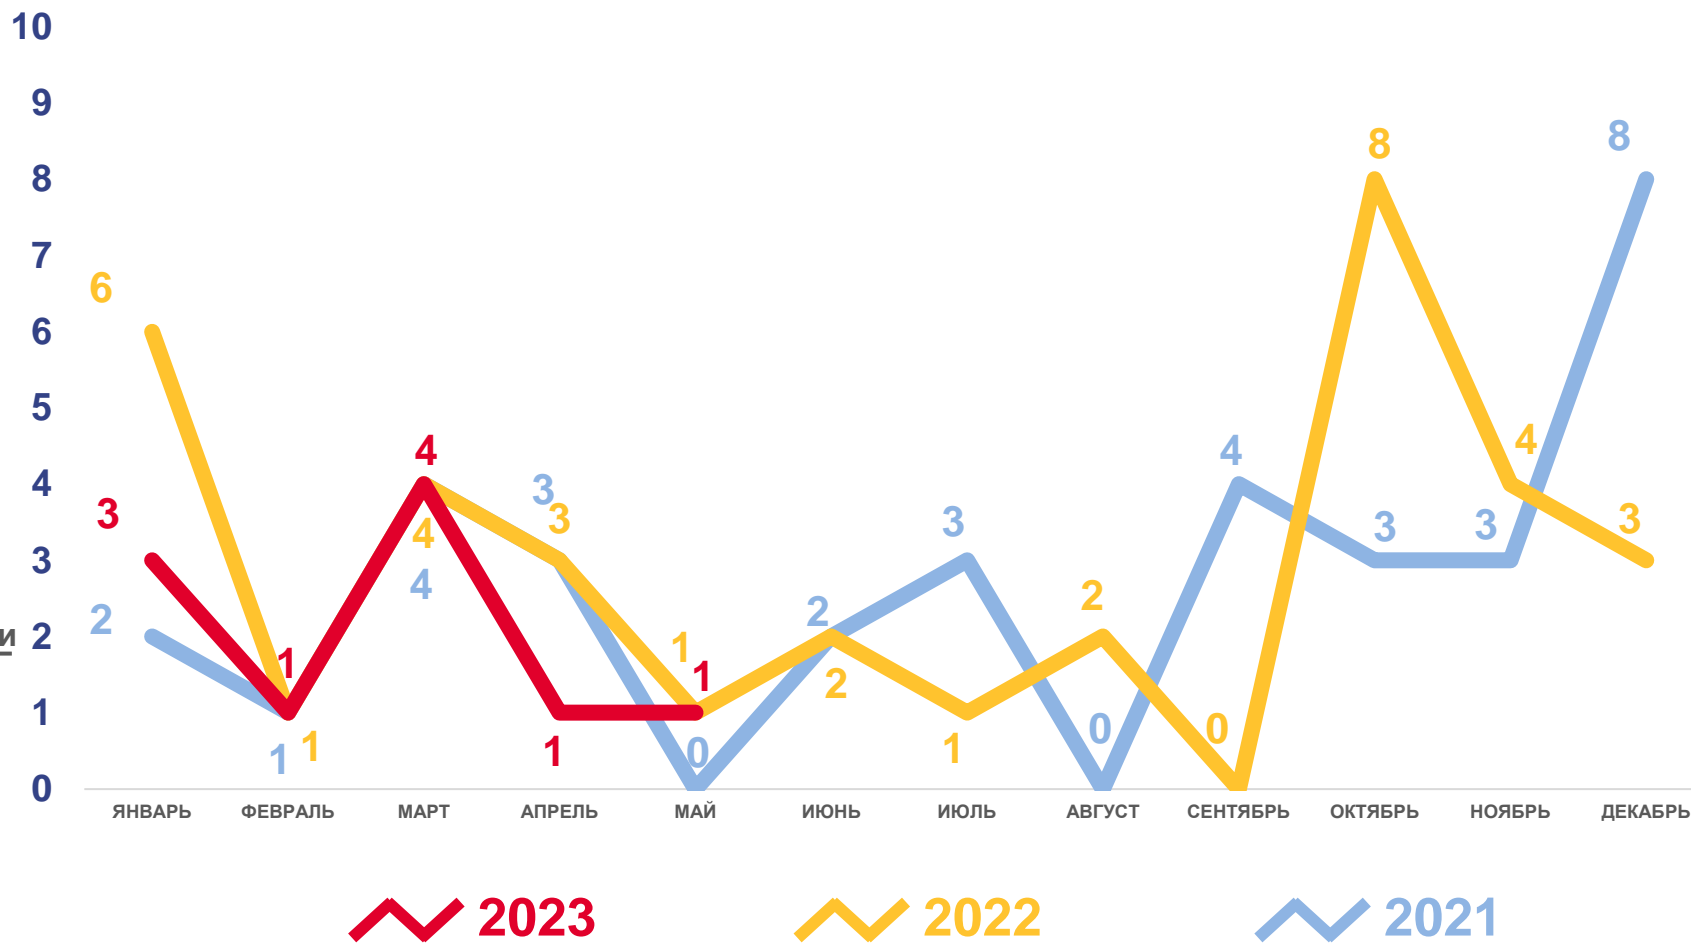

за январь-май 2023 года

5 801 человек

Число зарегистрированных умерших

14,6‰ в расчете на 1000 человек населения

Коэффициент смертности

МЛАДЕНЧЕСКАЯ СМЕРТНОСТЬ

ЧЕЛОВЕК

Показатели младенческой смертности

за январь-май 2023 года

10 человек

Число зарегистрированных умерших в возрасте до 1 года

3,2 ‰ в расчете на 1000 родившихся живыми

Коэффициент младенческой смертности

ЧИСЛО ЗАРЕГИСТРИРОВАННЫХ БРАКОВ

ЕДИНИЦ

Брачность