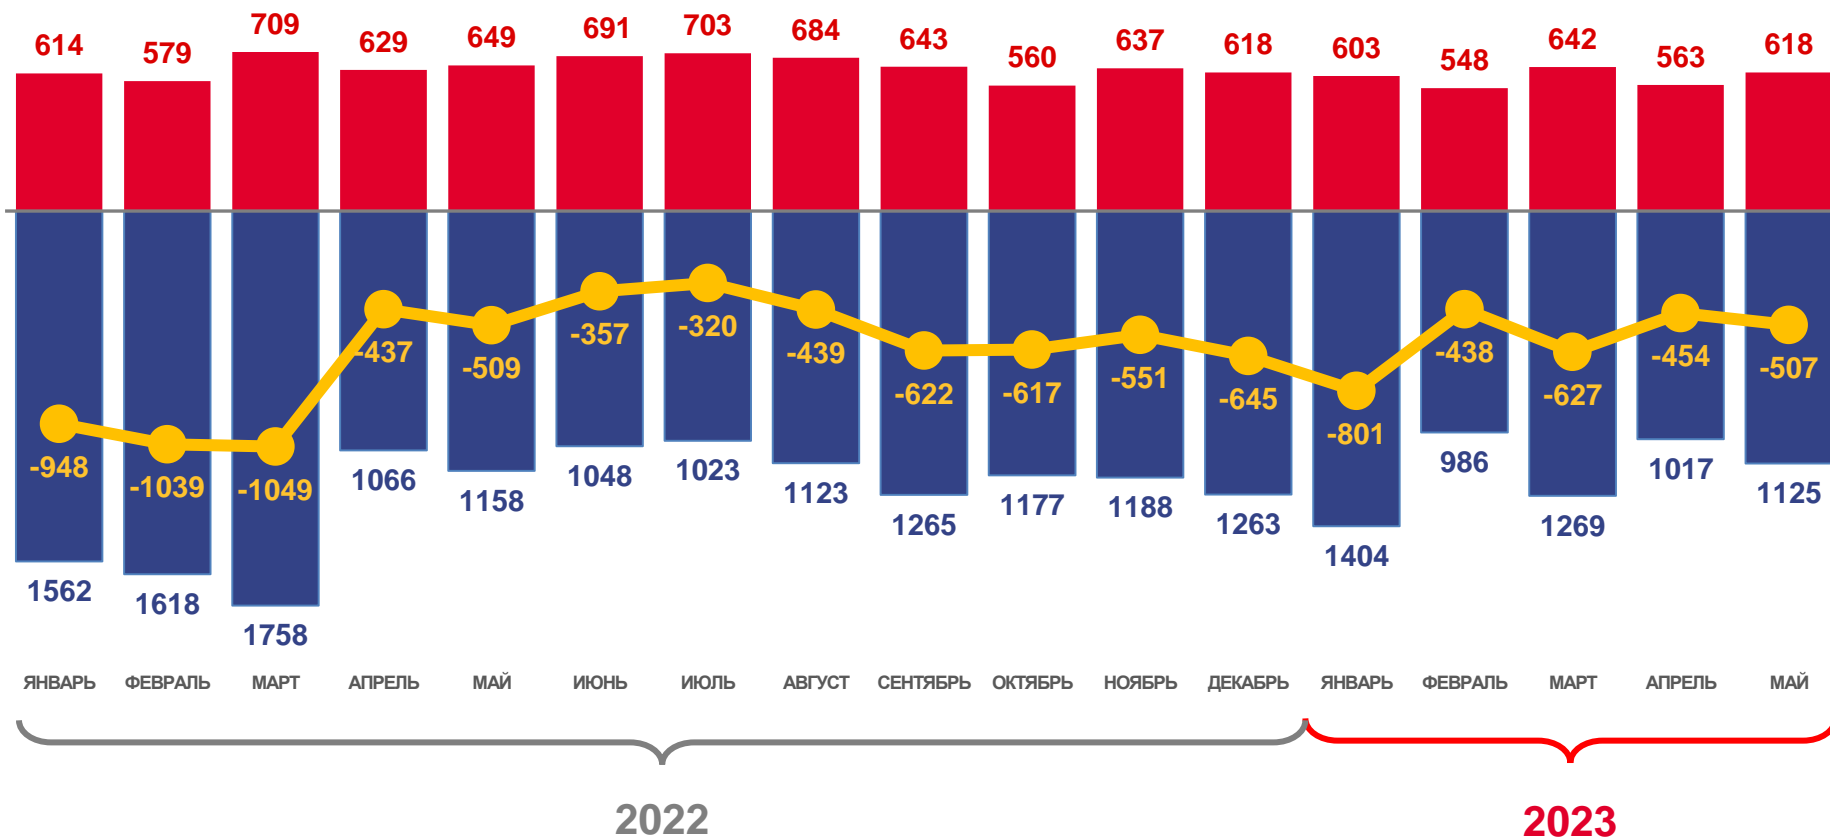

за январь-май 2023 года

- 01 ЕСТЕСТВЕННОЕ ДВИЖЕНИЕ НАСЕЛЕНИЯ
- 02 ЧИСЛО ЗАРЕГИСТРИРОВАННЫХ РОДИВШИХСЯ
- 03 ЧИСЛО ЗАРЕГИСТРИРОВАННЫХ УМЕРШИХ
- 04 МЛАДЕНЧЕСКАЯ СМЕРТНОСТЬ
- 05 ЧИСЛО ЗАРЕГИСТРИРОВАННЫХ БРАКОВ
- 06 ЧИСЛО ЗАРЕГИСТРИРОВАННЫХ РАЗВОДОВ
- 07 МИГРАЦИОННОЕ ДВИЖЕНИЕ НАСЕЛЕНИЯ
- 08 ЧИСЛО ПРИБЫВШИХ
- 09 ЧИСЛО ВЫБЫВШИХ
- 10 МИГРАЦИОННЫЙ ПРИРОСТ (-УБЫЛЬ) НАСЕЛЕНИЯ

* Ежемесячные данные оперативной статистики

ЕСТЕСТВЕННОЕ ДВИЖЕНИЕ НАСЕЛЕНИЯ

ЧЕЛОВЕК

Показатели естественного движения населения за январь-май 2023 года

-2 827 человек

Естественная убыль населения

-7,1% в расчете на 1000 человек населения

Коэффициент естественной убыли

■ Число родившихся
 ■ Число умерших
 — Естественный прирост

ЧИСЛО ЗАРЕГИСТРИРОВАННЫХ РОДИВШИХСЯ

ЧЕЛОВЕК

Рождаемость

за январь-май 2023 года

2 974 человека

Число зарегистрированных родившихся