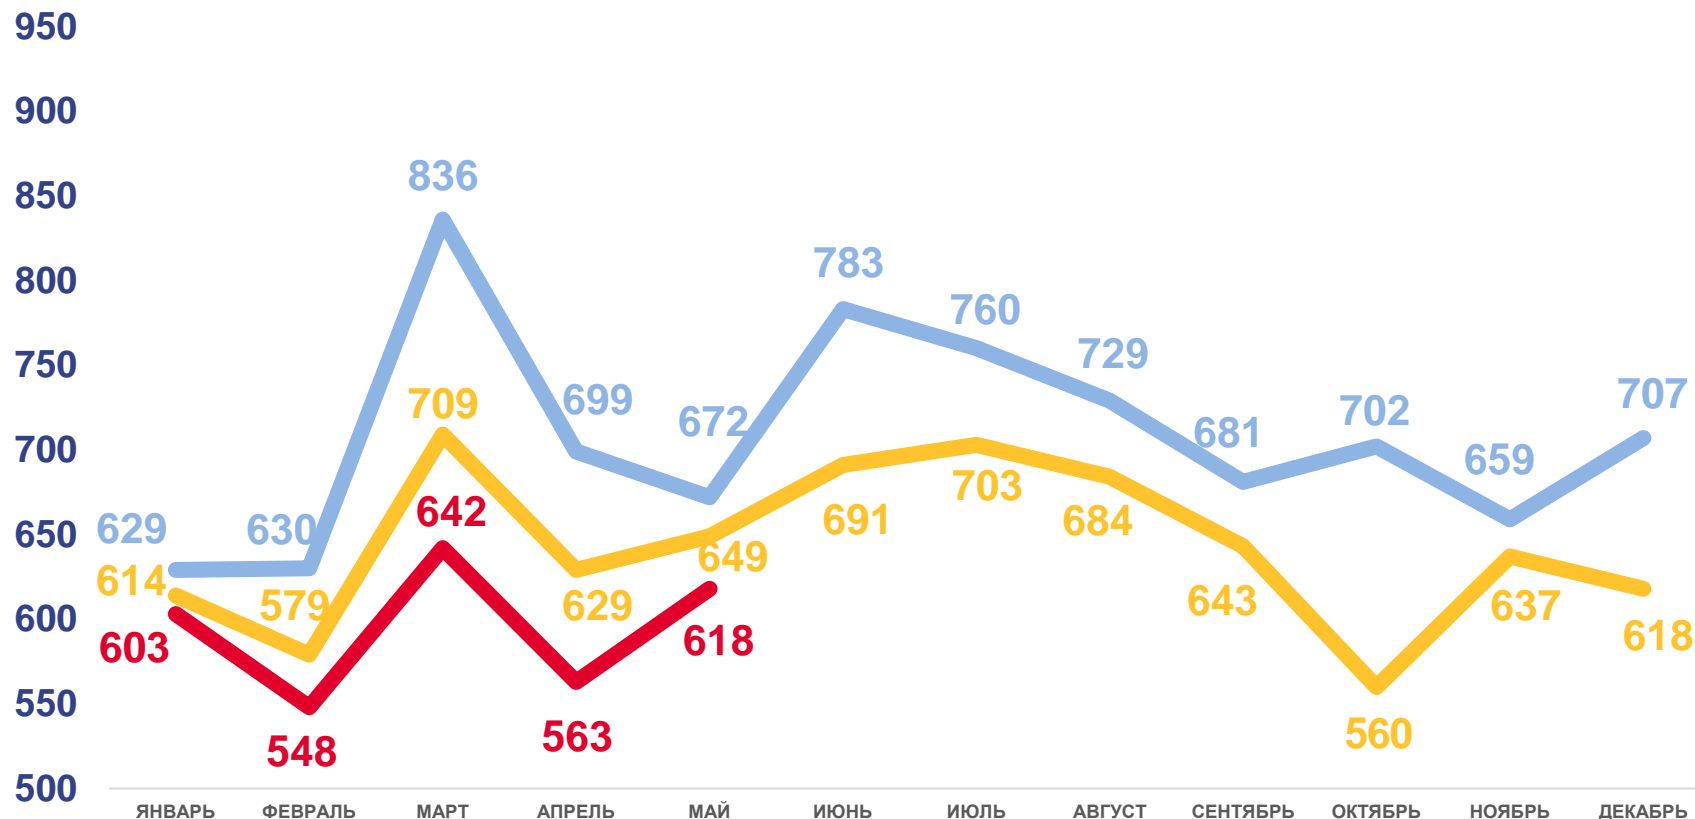

ЧИСЛО ЗАРЕГИСТРИРОВАННЫХ РОДИВШИХСЯ

ЧЕЛОВЕК

Рождаемость

за январь-май 2023 года

2 974 человека

Число зарегистрированных родившихся

7,5% в расчете на 1000 человек населения

Коэффициент рождаемости

2023

2022

2021