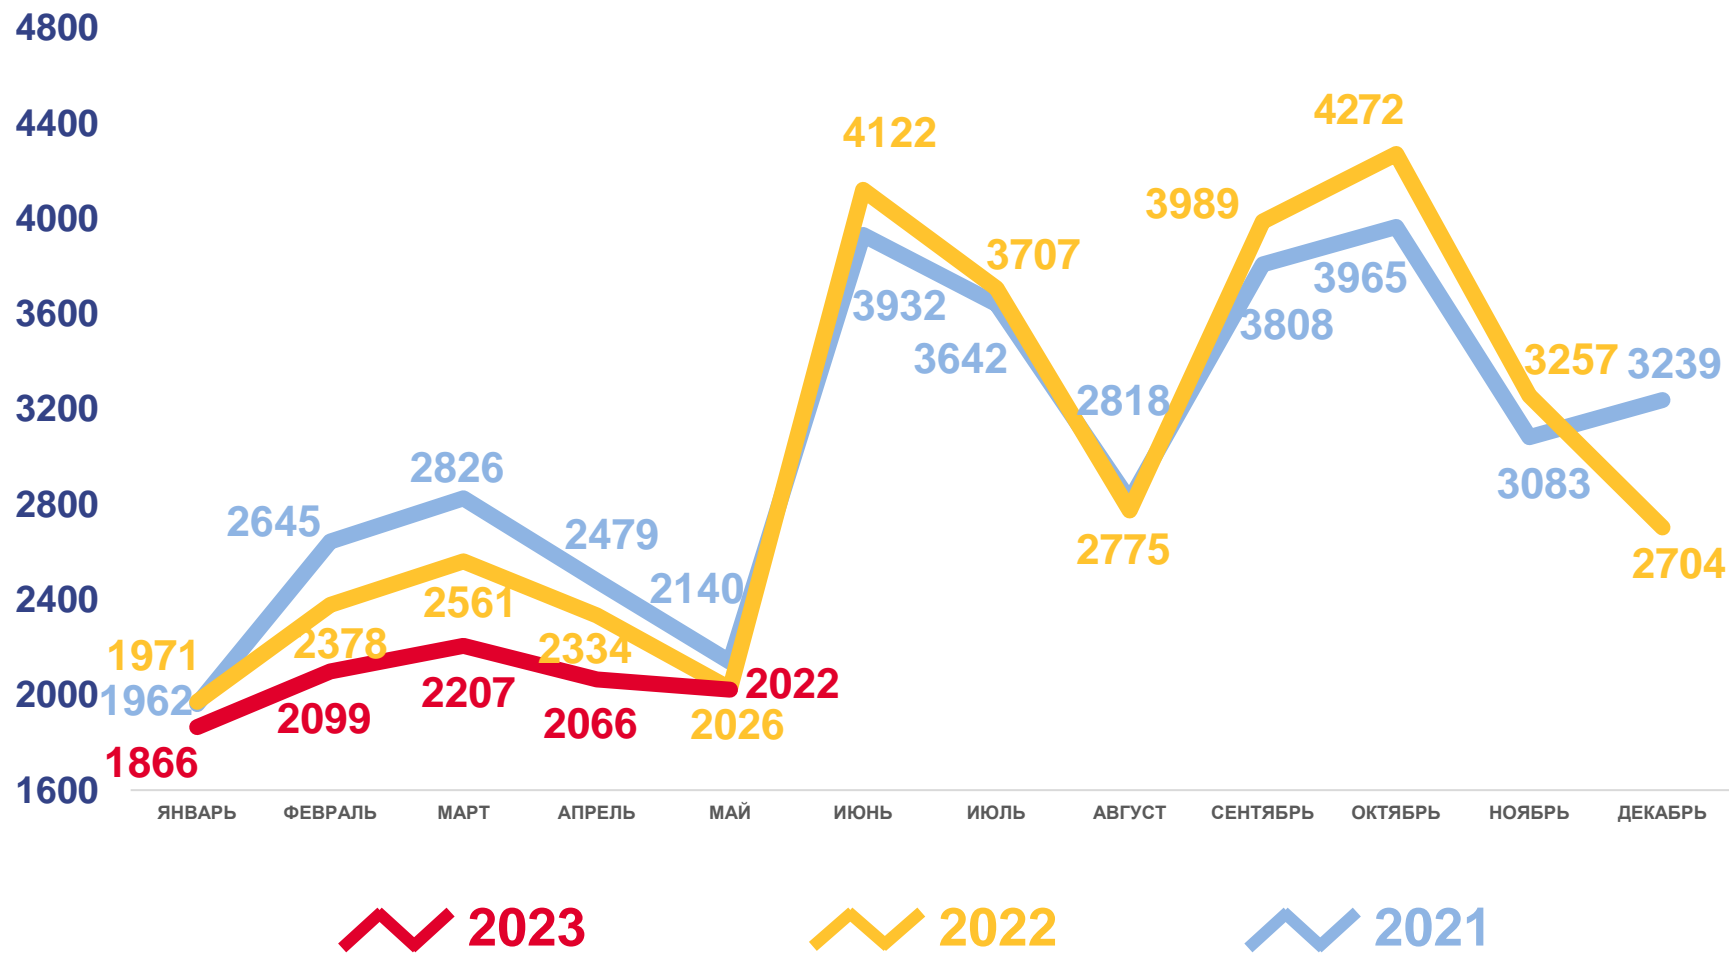

■ Число прибывших
 ■ Число выбывших
 — Миграционный прирост (-убыль)

ЧИСЛО ПРИБЫВШИХ ЧЕЛОВЕК

Прибывшие

за январь-май 2023 года

9 884 человека

Число прибывших

1,5 %

Изменение к январю-маю 2022 года

2023

2022

2021

ЧИСЛО ВЫБЫВШИХ ЧЕЛОВЕК

Выбывшие

за январь-май 2023 года

10 260 человек

Число выбывших

-9,0 %

Изменение к январю-маю 2022 года

МИГРАЦИОННЫЙ ПРИРОСТ (-УБЫЛЬ) НАСЕЛЕНИЯ

ЧЕЛОВЕК

Миграционный прирост (-убыль) населения

за январь-май 2023 года

-376 человек

за январь-май 2022 года

-1 533 человека