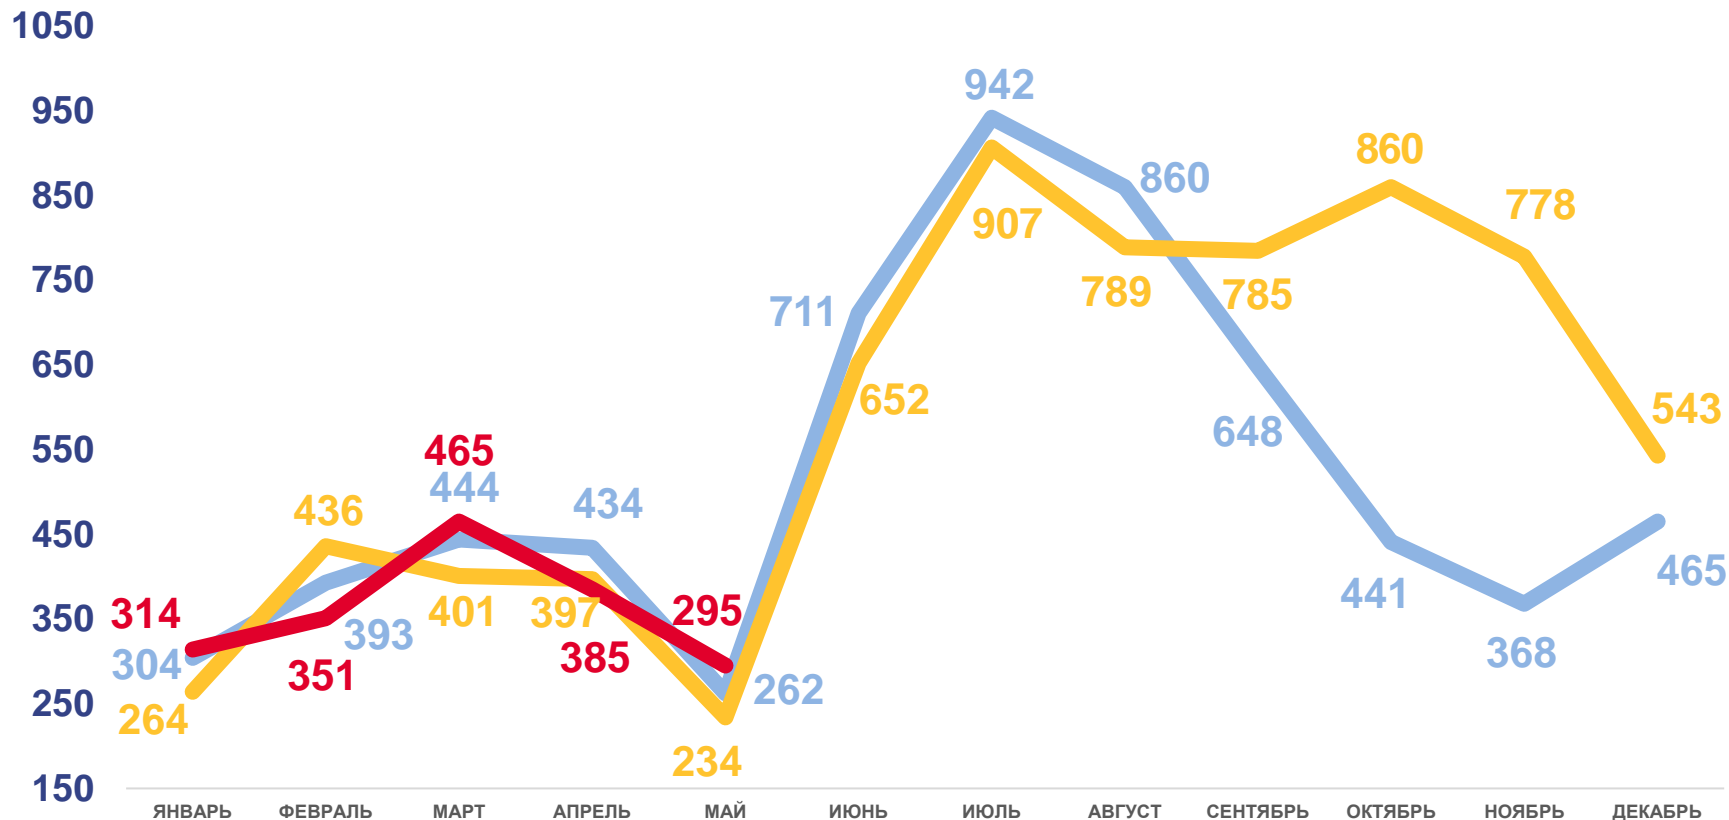

за январь-май 2023 года

5 801 человек

Число зарегистрированных умерших

14,6‰ в расчете на 1000 человек населения

Коэффициент смертности

МЛАДЕНЧЕСКАЯ СМЕРТНОСТЬ

ЧЕЛОВЕК

Показатели младенческой смертности

за январь-май 2023 года

10 человек

Число зарегистрированных умерших в возрасте до 1 года

3,2 ‰ в расчете на 1000 родившихся живыми

Коэффициент младенческой смертности

ЧИСЛО ЗАРЕГИСТРИРОВАННЫХ БРАКОВ

ЕДИНИЦ

Брачность

за январь-май 2023 года

1 810 браков

Число зарегистрированных браков

4,5‰ в расчете на 1000 человек населения

Коэффициент брачности

2023

2022

2021