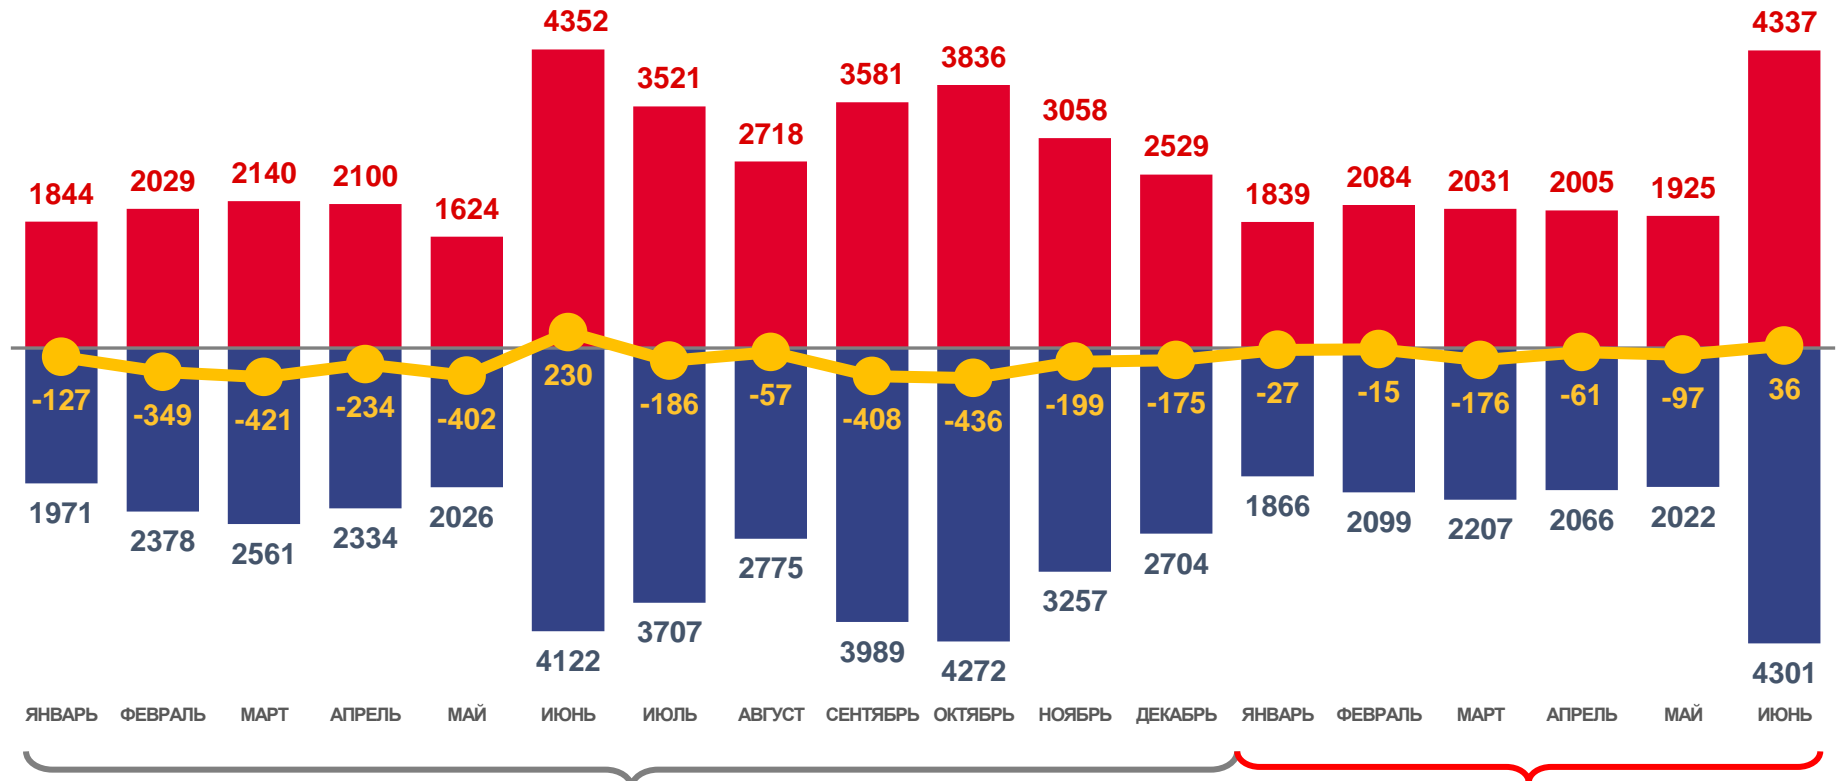

Разводимость

за январь-июнь 2023 года

2 369 разводов

Число зарегистрированных разводов

5,0% в расчете на 1000 человек населения

Коэффициент разводимости

МИГРАЦИОННОЕ ДВИЖЕНИЕ НАСЕЛЕНИЯ

ЧЕЛОВЕК

Показатели миграции населения

за январь-июнь 2023 года

-340 человек

Миграционная убыль населения

-0,7‰ в расчете на 1000 человек населения

Коэффициент миграционной убыли

■ Число прибывших
 ■ Число выбывших
 — Миграционный прирост (-убыль)

ЧИСЛО ПРИБЫВШИХ ЧЕЛОВЕК

Прибывшие

за январь-июнь 2023 года

14 221 человек

Число прибывших

0,9 %

Изменение к январю-июню 2022 года

ЧИСЛО ВЫБЫВШИХ ЧЕЛОВЕК

Выбывшие

за январь-июнь 2023 года

14 561 человек

Число выбывших

-5,4 %

Изменение к январю-июню 2022 года

МИГРАЦИОННЫЙ ПРИРОСТ (-УБЫЛЬ) НАСЕЛЕНИЯ

ЧЕЛОВЕК