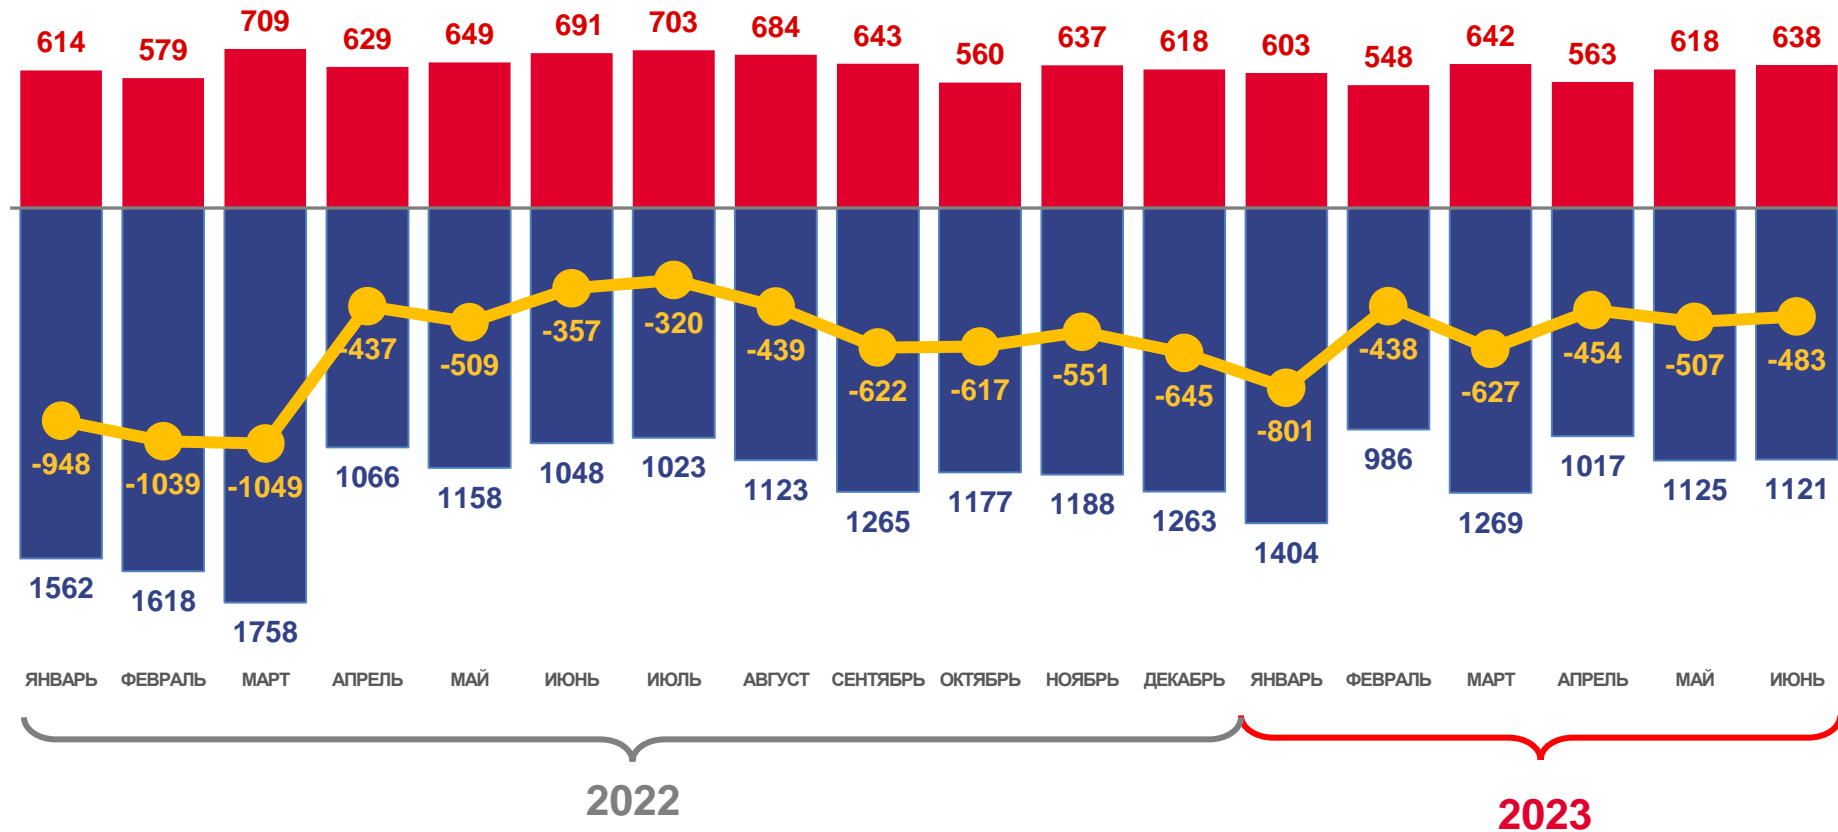

за январь-июнь 2023 года

- 01 ЕСТЕСТВЕННОЕ ДВИЖЕНИЕ НАСЕЛЕНИЯ
- 02 ЧИСЛО ЗАРЕГИСТРИРОВАННЫХ РОДИВШИХСЯ
- 03 ЧИСЛО ЗАРЕГИСТРИРОВАННЫХ УМЕРШИХ
- 04 МЛАДЕНЧЕСКАЯ СМЕРТНОСТЬ
- 05 ЧИСЛО ЗАРЕГИСТРИРОВАННЫХ БРАКОВ
- 06 ЧИСЛО ЗАРЕГИСТРИРОВАННЫХ РАЗВОДОВ
- 07 МИГРАЦИОННОЕ ДВИЖЕНИЕ НАСЕЛЕНИЯ
- 08 ЧИСЛО ПРИБЫВШИХ
- 09 ЧИСЛО ВЫБЫВШИХ
- 10 МИГРАЦИОННЫЙ ПРИРОСТ (-УБЫЛЬ) НАСЕЛЕНИЯ

* Ежемесячные данные оперативной статистики

ЕСТЕСТВЕННОЕ ДВИЖЕНИЕ НАСЕЛЕНИЯ

ЧЕЛОВЕК

Показатели естественного движения населения за январь-июнь 2023 года

-3 310 человек

Естественная убыль населения

-6,9% в расчете на 1000 человек населения

Коэффициент естественной убыли

■ Число родившихся
 ■ Число умерших
 — Естественный прирост

ЧИСЛО ЗАРЕГИСТРИРОВАННЫХ РОДИВШИХСЯ

ЧЕЛОВЕК

Рождаемость

за январь-июнь 2023 года

3 612 человек

Число зарегистрированных родившихся