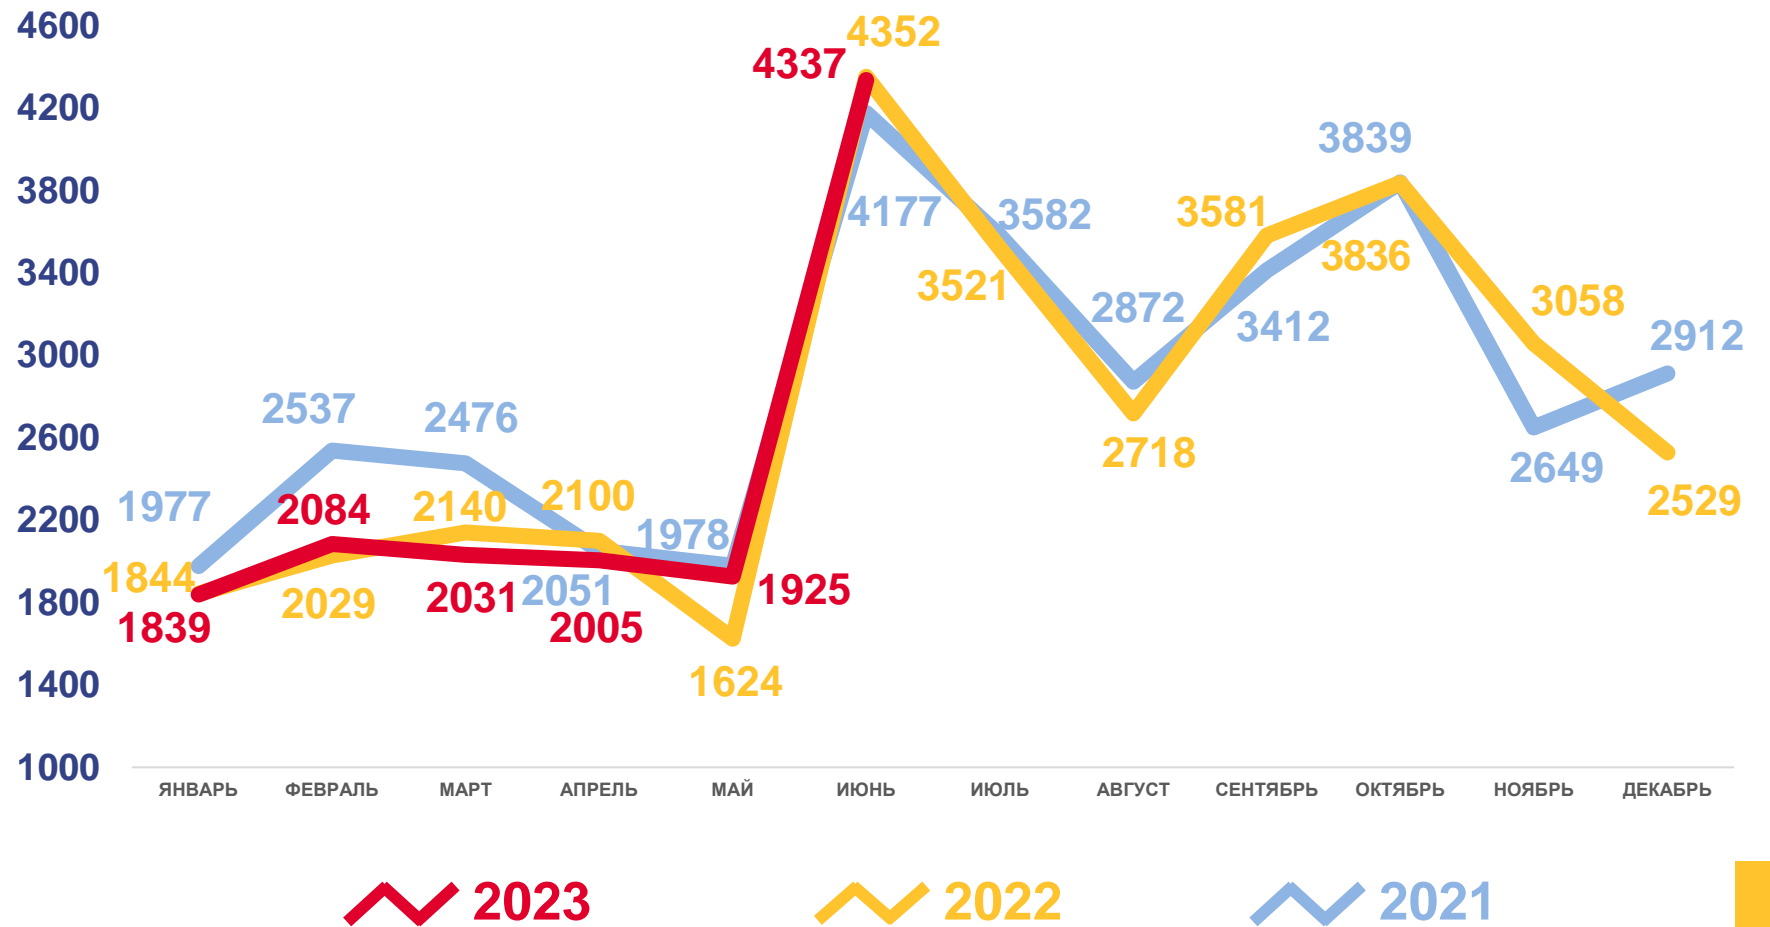

Разводимость

за январь-июнь 2023 года

2 369 разводов

Число зарегистрированных разводов

5,0% в расчете на 1000 человек населения

Коэффициент разводимости

МИГРАЦИОННОЕ ДВИЖЕНИЕ НАСЕЛЕНИЯ

ЧЕЛОВЕК

Показатели миграции населения

за январь-июнь 2023 года

-340 человек

Миграционная убыль населения

-0,7‰ в расчете на 1000 человек населения

Коэффициент миграционной убыли

■ Число прибывших
 ■ Число выбывших
 — Миграционный прирост (-убыль)

ЧИСЛО ПРИБЫВШИХ ЧЕЛОВЕК

Прибывшие

за январь-июнь 2023 года

14 221 человек

Число прибывших

0,9 %

Изменение к январю-июню 2022 года

ЧИСЛО ВЫБЫВШИХ ЧЕЛОВЕК

Выбывшие

за январь-июнь 2023 года

14 561 человек

Число выбывших

-5,4 %

Изменение к январю-июню 2022 года

МИГРАЦИОННЫЙ ПРИРОСТ (-УБЫЛЬ) НАСЕЛЕНИЯ

ЧЕЛОВЕК