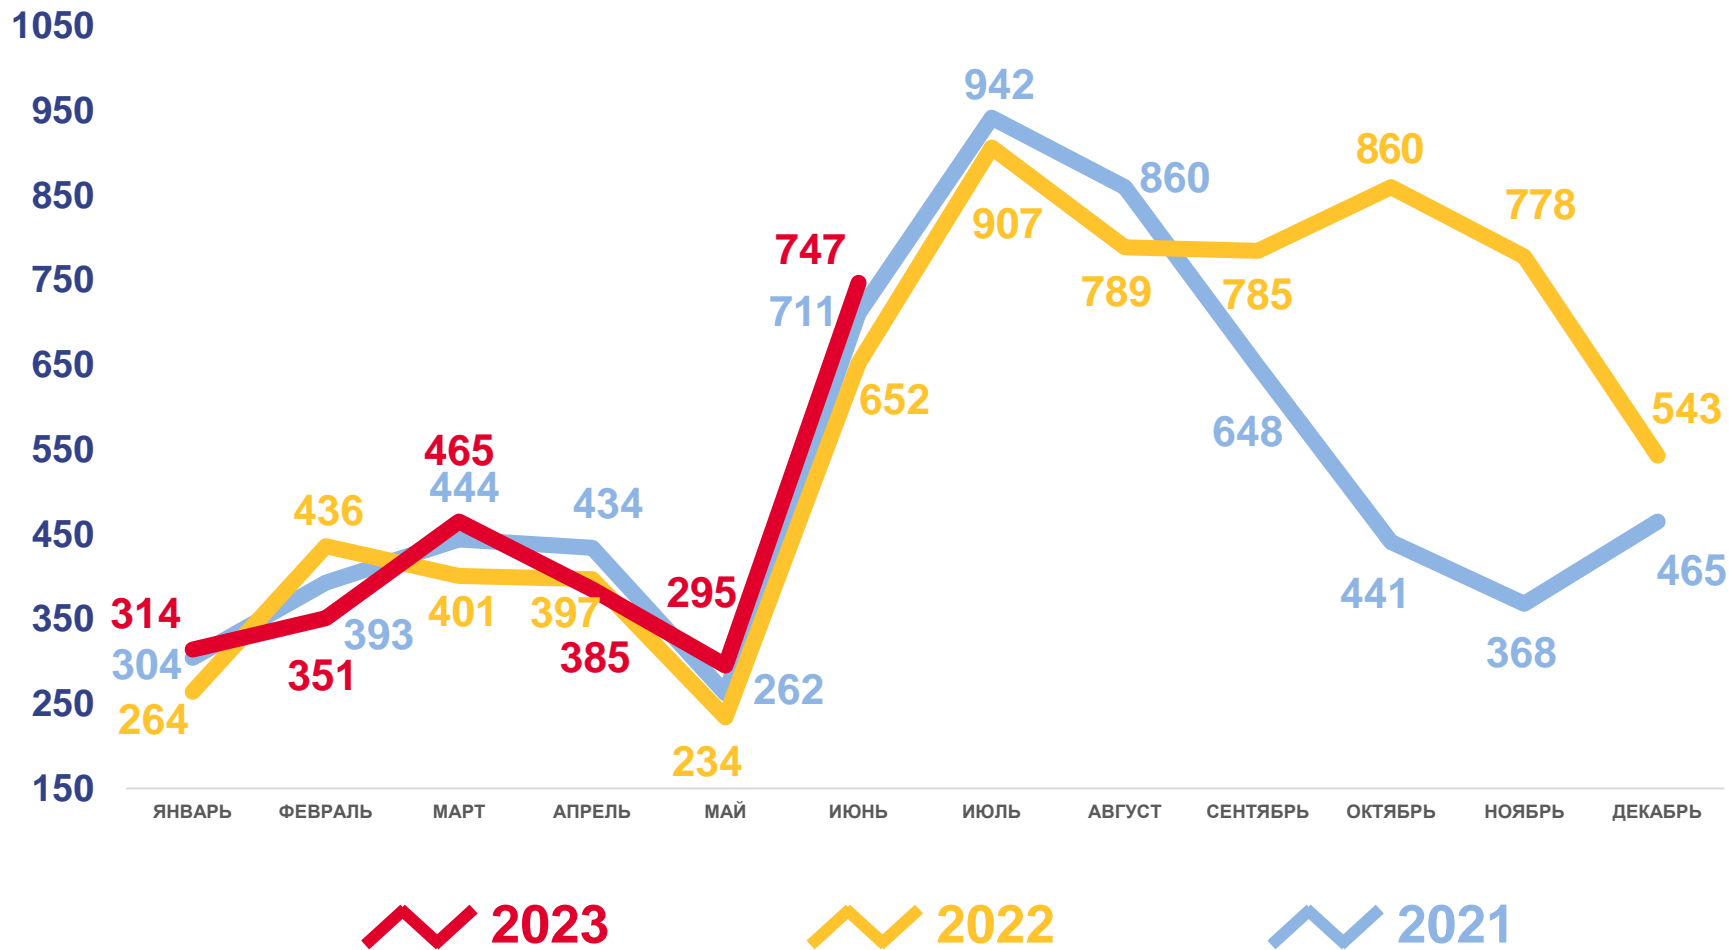

за январь-июнь 2023 года

13 человек

Число зарегистрированных умерших в возрасте до 1 года

3,4 ‰ в расчете на 1000 родившихся живыми

Коэффициент младенческой смертности

ЧИСЛО ЗАРЕГИСТРИРОВАННЫХ БРАКОВ

ЕДИНИЦ

Брачность

за январь-июнь 2023 года

2 557 браков

Число зарегистрированных браков

5,4% в расчете на 1000 человек населения

Коэффициент брачности

ЧИСЛО ЗАРЕГИСТРИРОВАННЫХ РАЗВОДОВ

ЕДИНИЦ

Разводимость

за январь-июнь 2023 года

2 369 разводов

Число зарегистрированных разводов

5,0% в расчете на 1000 человек населения

Коэффициент разводимости

МИГРАЦИОННОЕ ДВИЖЕНИЕ НАСЕЛЕНИЯ

ЧЕЛОВЕК

ЧИСЛО ПРИБЫВШИХ ЧЕЛОВЕК

Прибывшие

за январь-июнь 2023 года

14 221 человек

Число прибывших

0,9 %

Изменение к январю-июню 2022 года

ЧИСЛО ВЫБЫВШИХ ЧЕЛОВЕК