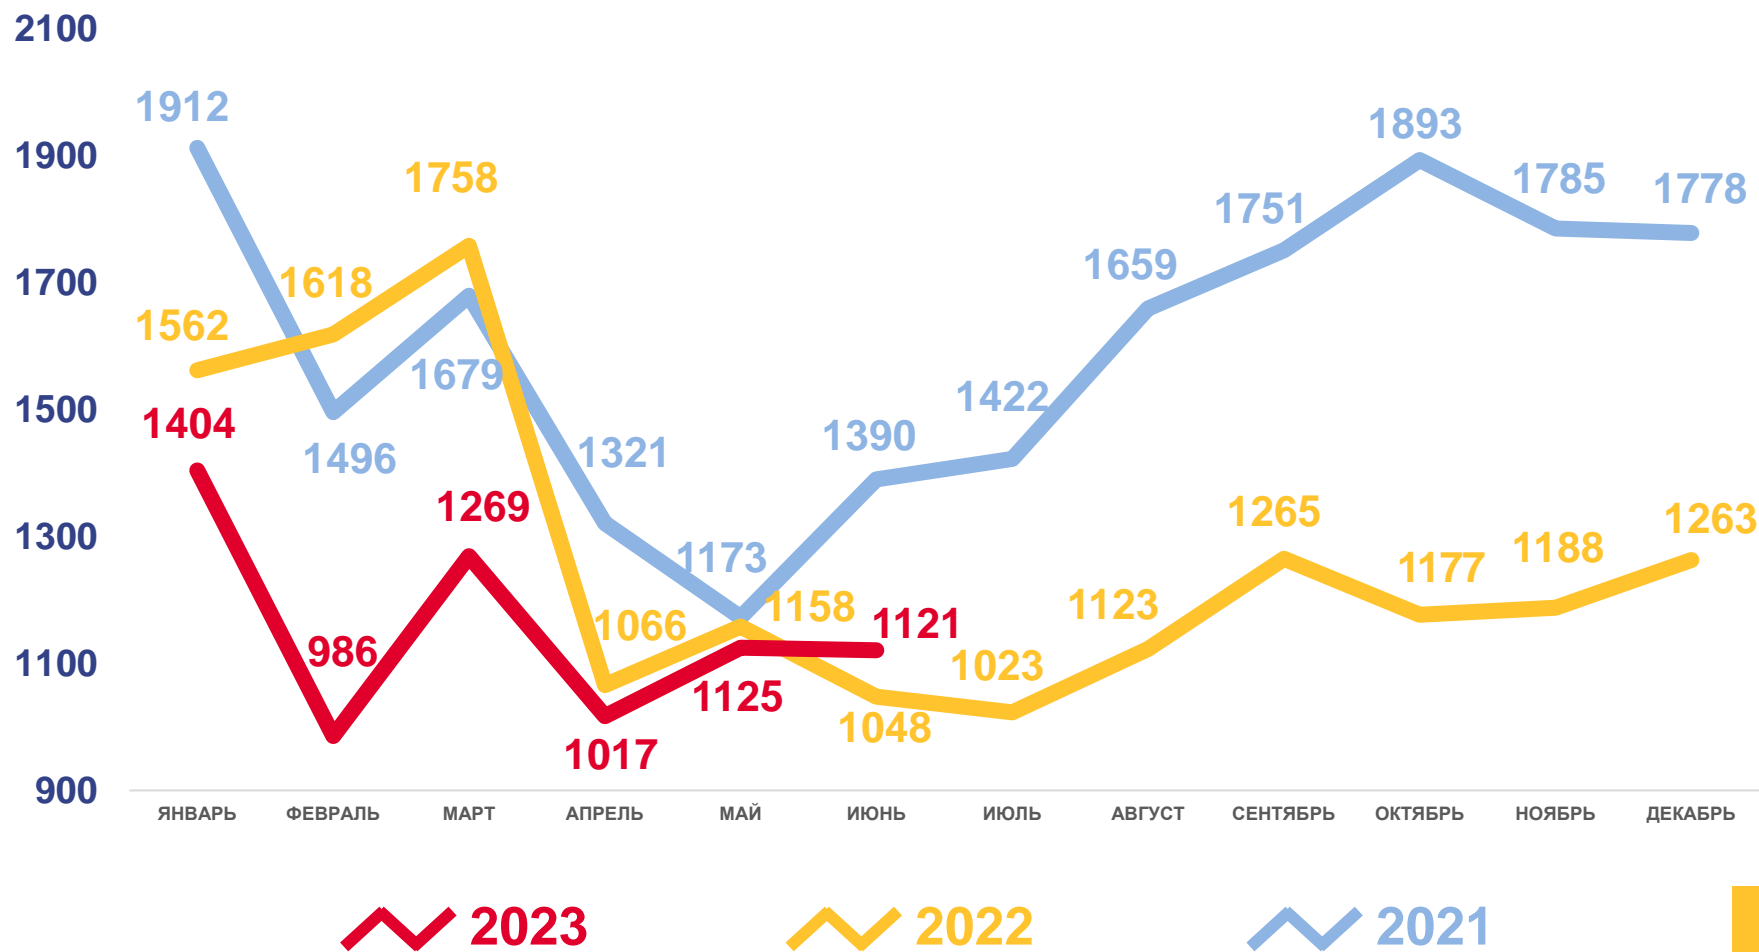

* Ежемесячные данные оперативной статистики

ЕСТЕСТВЕННОЕ ДВИЖЕНИЕ НАСЕЛЕНИЯ

ЧЕЛОВЕК

Показатели естественного движения населения за январь-июнь 2023 года

-3 310 человек

Естественная убыль населения

-6,9% в расчете на 1000 человек населения

Коэффициент естественной убыли

■ Число родившихся
 ■ Число умерших
 — Естественный прирост

ЧИСЛО ЗАРЕГИСТРИРОВАННЫХ РОДИВШИХСЯ

ЧЕЛОВЕК

Рождаемость

за январь-июнь 2023 года

3 612 человек

Число зарегистрированных родившихся

7,6% в расчете на 1000 человек населения

Коэффициент рождаемости

2023

2022

2021

ЧИСЛО ЗАРЕГИСТРИРОВАННЫХ УМЕРШИХ

ЧЕЛОВЕК

Смертность

за январь-июнь 2023 года

6 922 человека

Число зарегистрированных умерших

14,5‰ в расчете на 1000 человек населения

Коэффициент смертности

МЛАДЕНЧЕСКАЯ СМЕРТНОСТЬ

ЧЕЛОВЕК

Показатели младенческой смертности