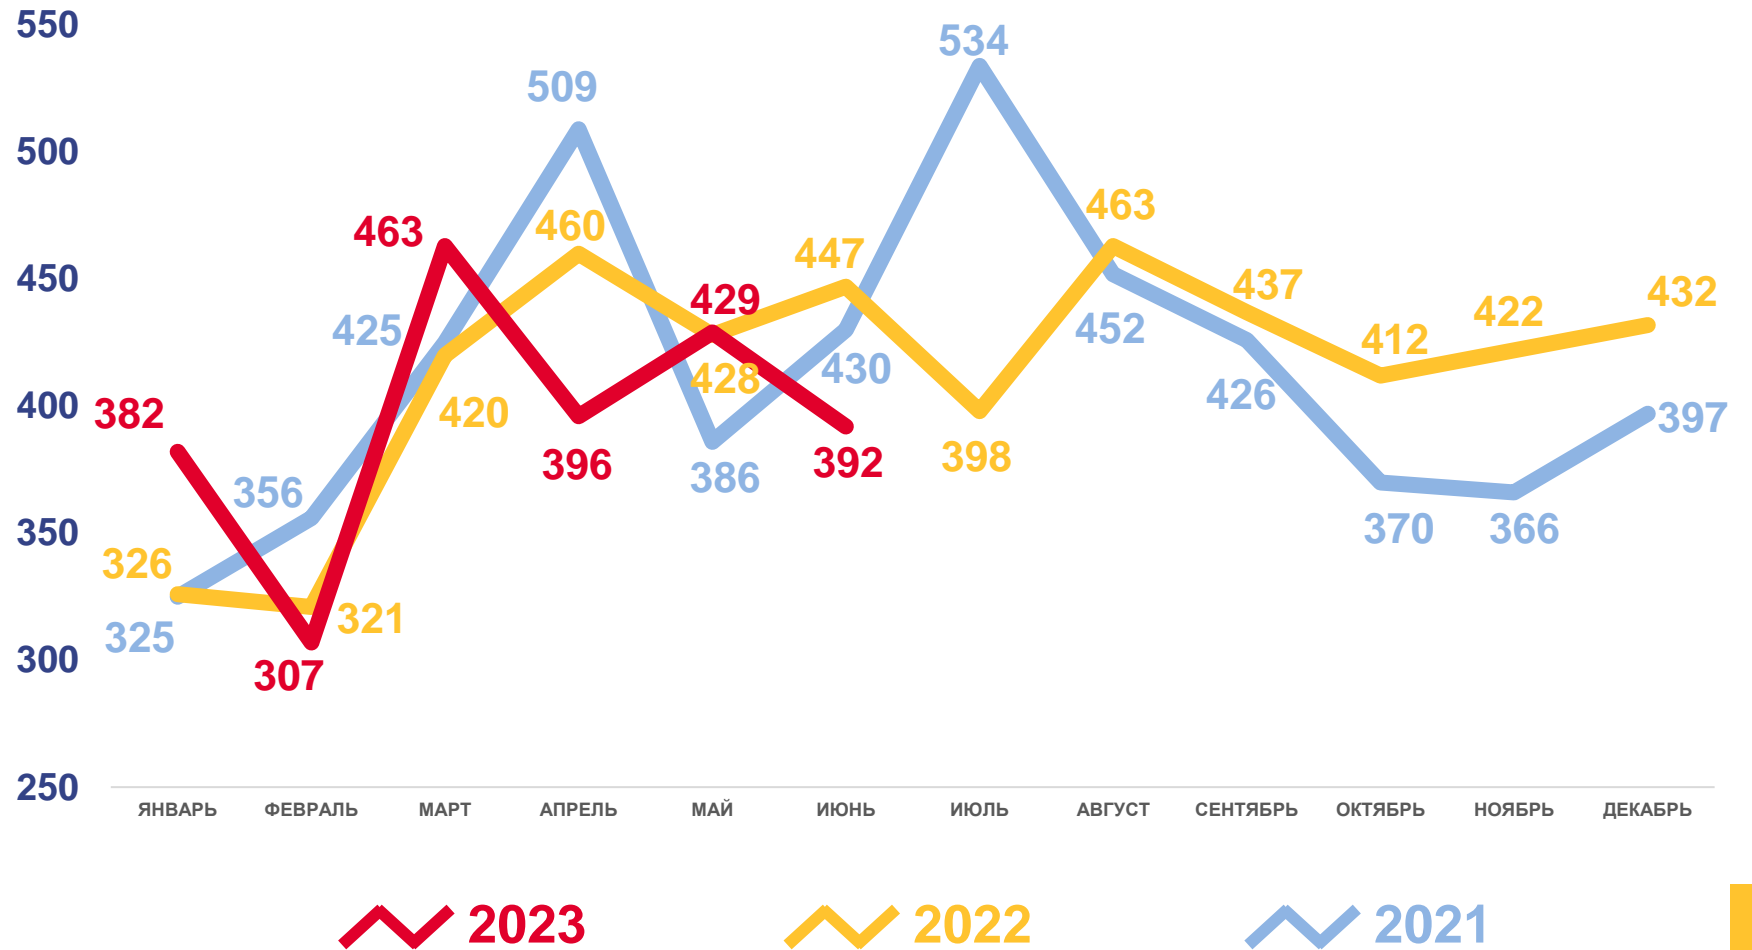

Брачность

за январь-июнь 2023 года

2 557 браков

Число зарегистрированных браков

5,4% в расчете на 1000 человек населения

Коэффициент брачности

ЧИСЛО ЗАРЕГИСТРИРОВАННЫХ РАЗВОДОВ

ЕДИНИЦ

Разводимость

за январь-июнь 2023 года

2 369 разводов

Число зарегистрированных разводов

5,0% в расчете на 1000 человек населения

Коэффициент разводимости

МИГРАЦИОННОЕ ДВИЖЕНИЕ НАСЕЛЕНИЯ

ЧЕЛОВЕК

Показатели миграции населения

за январь-июнь 2023 года

-340 человек

Миграционная убыль населения

-0,7‰ в расчете на 1000 человек населения

Коэффициент миграционной убыли

■ Число прибывших
 ■ Число выбывших
 — Миграционный прирост (-убыль)

ЧИСЛО ПРИБЫВШИХ ЧЕЛОВЕК

Прибывшие

за январь-июнь 2023 года

14 221 человек

Число прибывших

0,9 %

Изменение к январю-июню 2022 года

ЧИСЛО ВЫБЫВШИХ ЧЕЛОВЕК