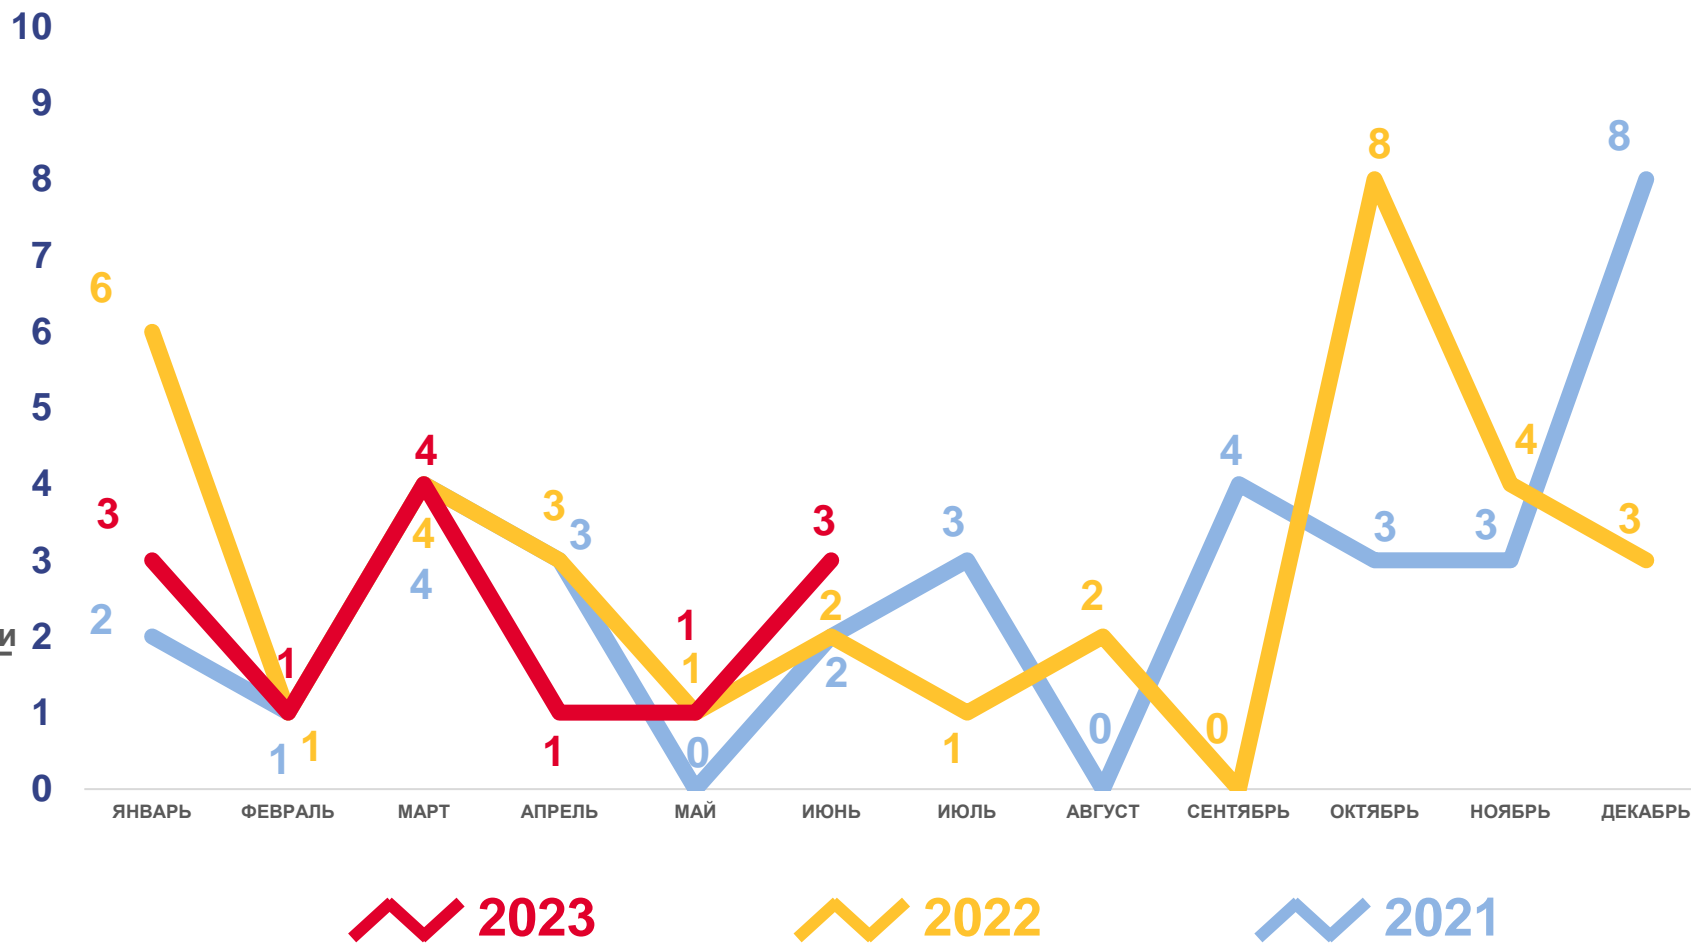

за январь-июнь 2023 года

6 922 человека

Число зарегистрированных умерших

14,5‰ в расчете на 1000 человек населения

Коэффициент смертности

МЛАДЕНЧЕСКАЯ СМЕРТНОСТЬ

ЧЕЛОВЕК

Показатели младенческой смертности

за январь-июнь 2023 года

13 человек

Число зарегистрированных умерших в возрасте до 1 года

3,4 ‰ в расчете на 1000 родившихся живыми

Коэффициент младенческой смертности

ЧИСЛО ЗАРЕГИСТРИРОВАННЫХ БРАКОВ

ЕДИНИЦ