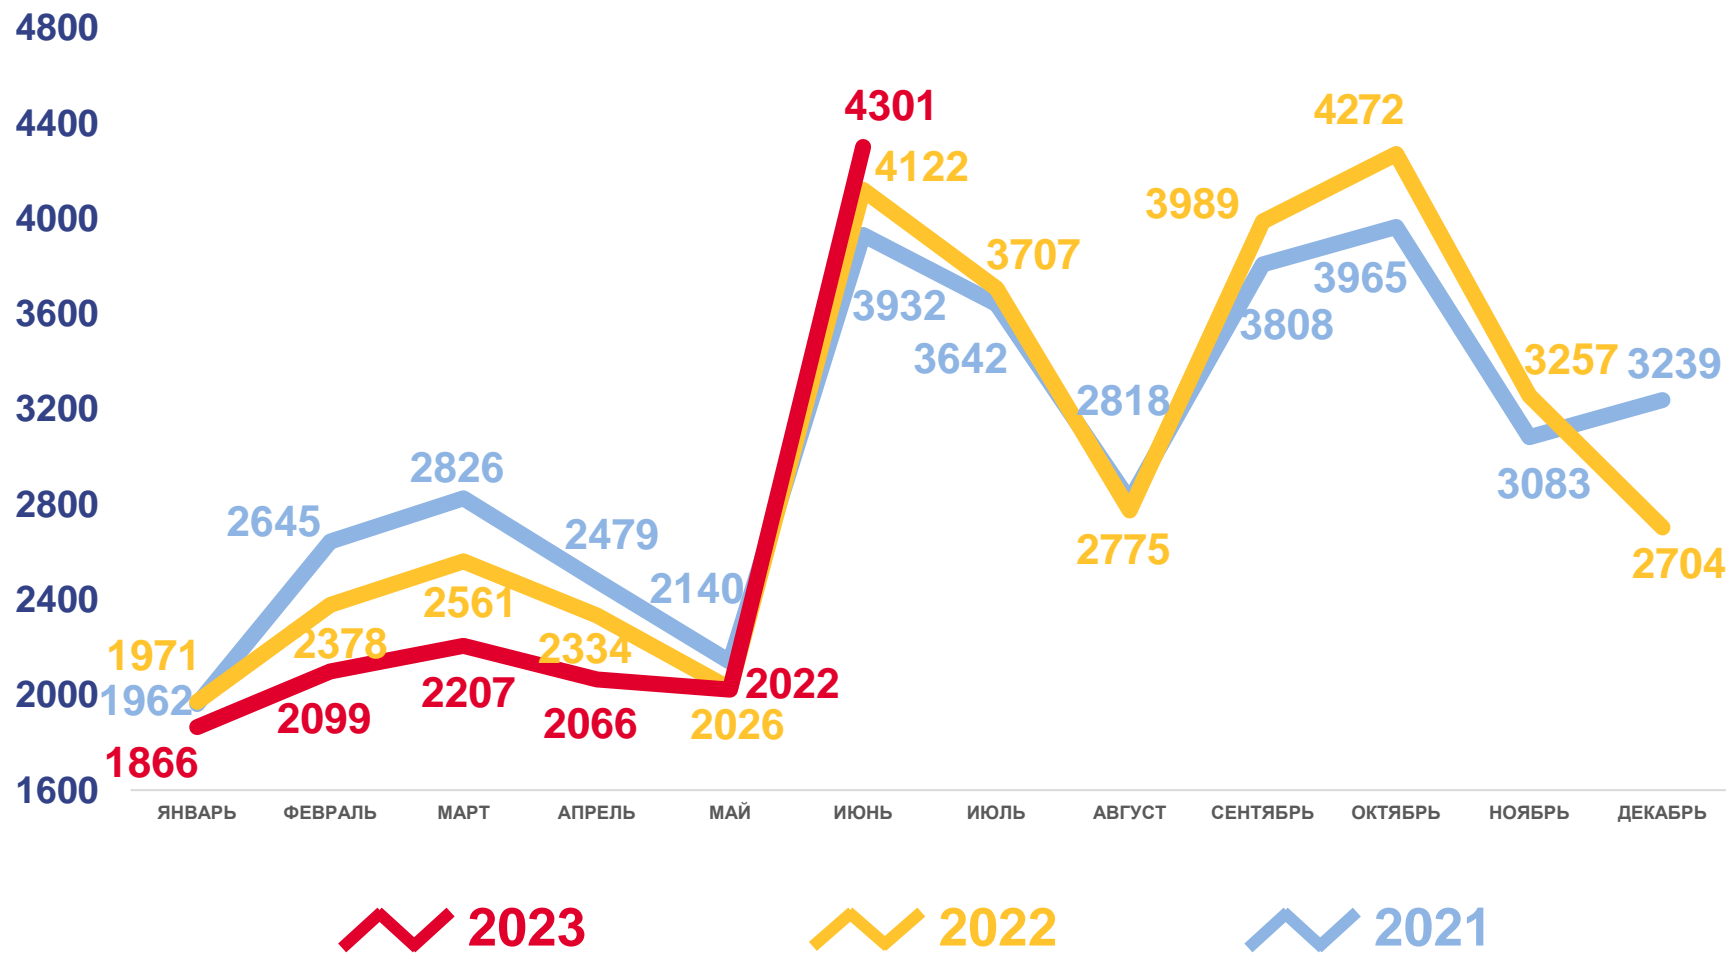

Разводимость

за январь-июнь 2023 года

2 369 разводов

Число зарегистрированных разводов

5,0% в расчете на 1000 человек населения

Коэффициент разводимости

МИГРАЦИОННОЕ ДВИЖЕНИЕ НАСЕЛЕНИЯ

ЧЕЛОВЕК

ЧИСЛО ПРИБЫВШИХ ЧЕЛОВЕК

Прибывшие

за январь-июнь 2023 года

14 221 человек

Число прибывших

0,9 %

Изменение к январю-июню 2022 года

ЧИСЛО ВЫБЫВШИХ ЧЕЛОВЕК

Выбывшие

за январь-июнь 2023 года

14 561 человек

Число выбывших

-5,4 %

Изменение к январю-июню 2022 года

МИГРАЦИОННЫЙ ПРИРОСТ (-УБЫЛЬ) НАСЕЛЕНИЯ

ЧЕЛОВЕК

Миграционный прирост (-убыль) населения

за январь-июнь 2023 года

-340 человек

за январь-июнь 2022 года

-1 303 человека