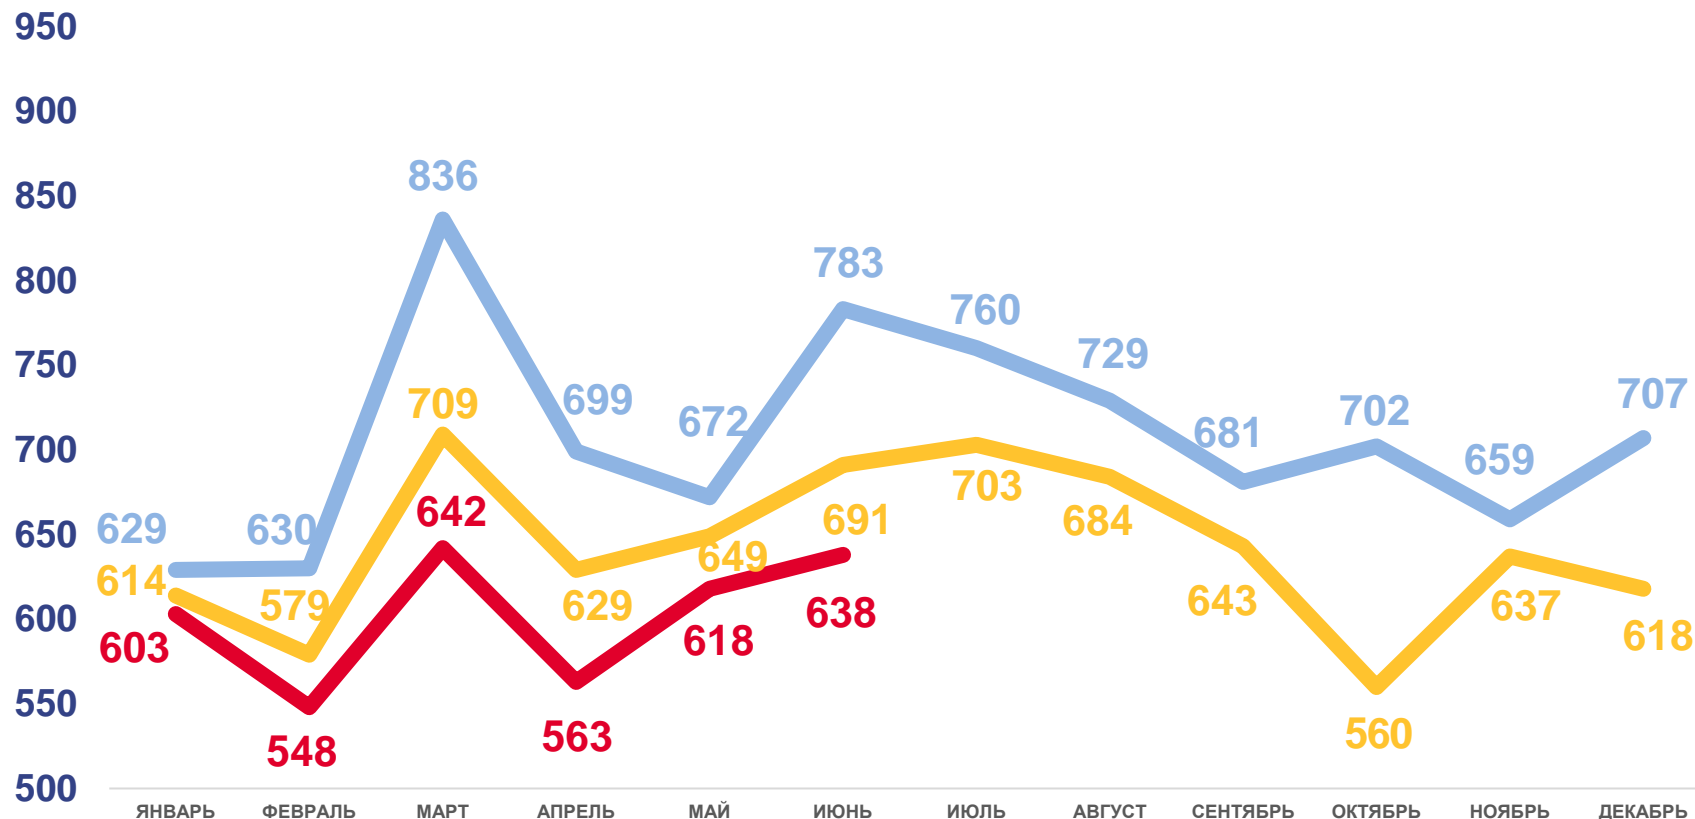

ЧИСЛО ЗАРЕГИСТРИРОВАННЫХ РОДИВШИХСЯ

ЧЕЛОВЕК

Рождаемость

за январь-июнь 2023 года

3 612 человек

Число зарегистрированных родившихся

7,6% в расчете на 1000 человек населения

Коэффициент рождаемости

2023

2022

2021