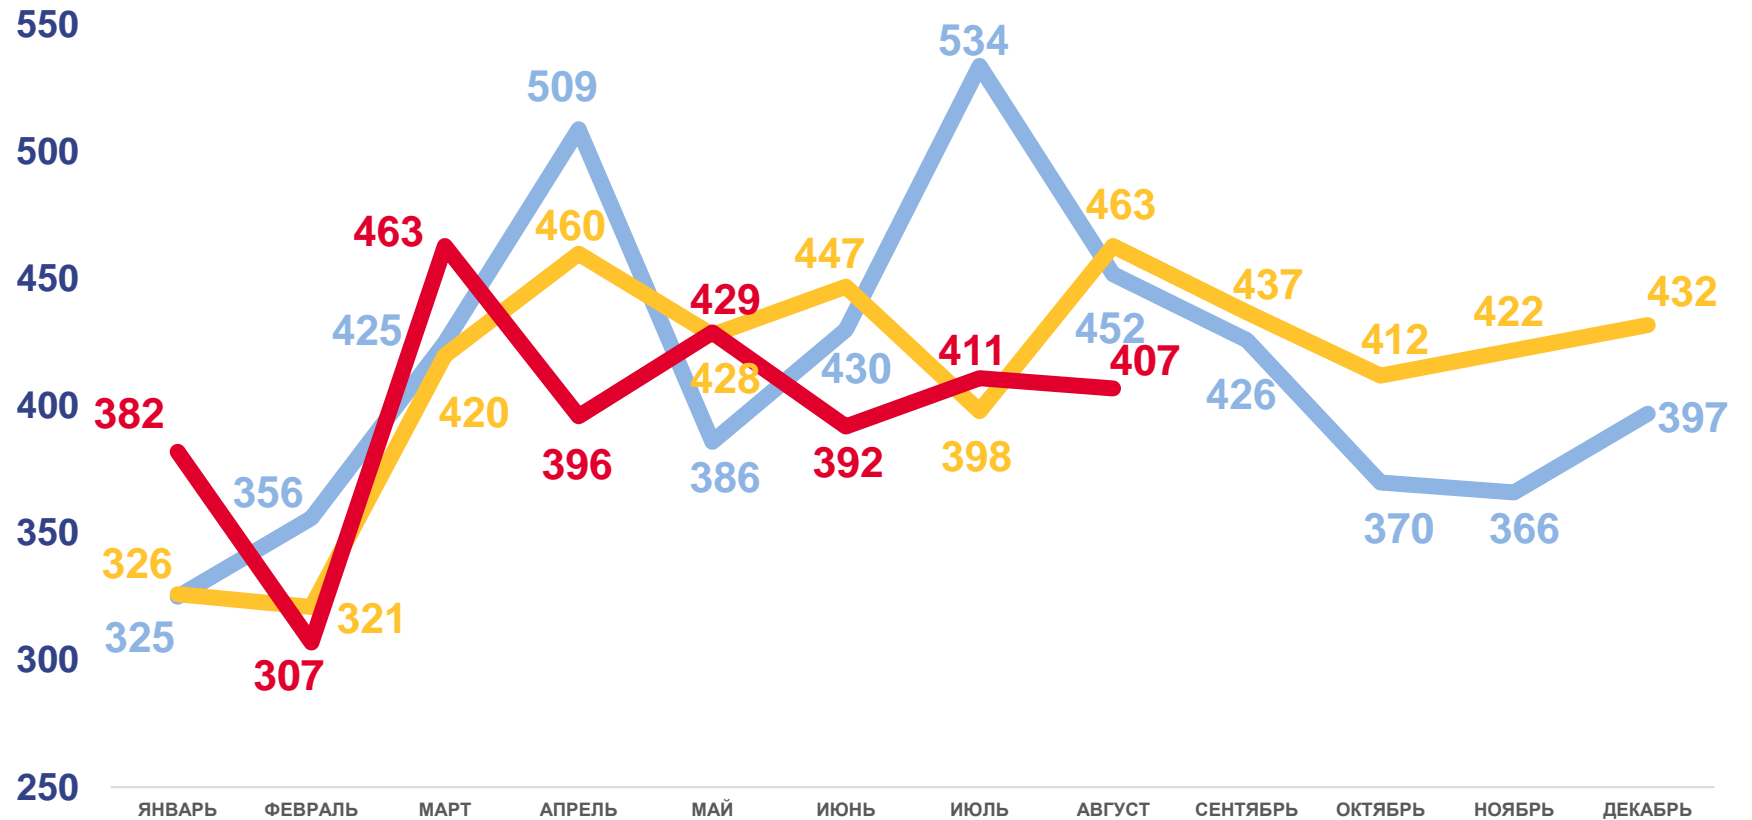

## Разводимость

за январь-август 2023 года

**3 187** разводов

Число зарегистрированных разводов

**5,0‰** в расчете на 1000 человек населения

Коэффициент разводимости

2023

2022