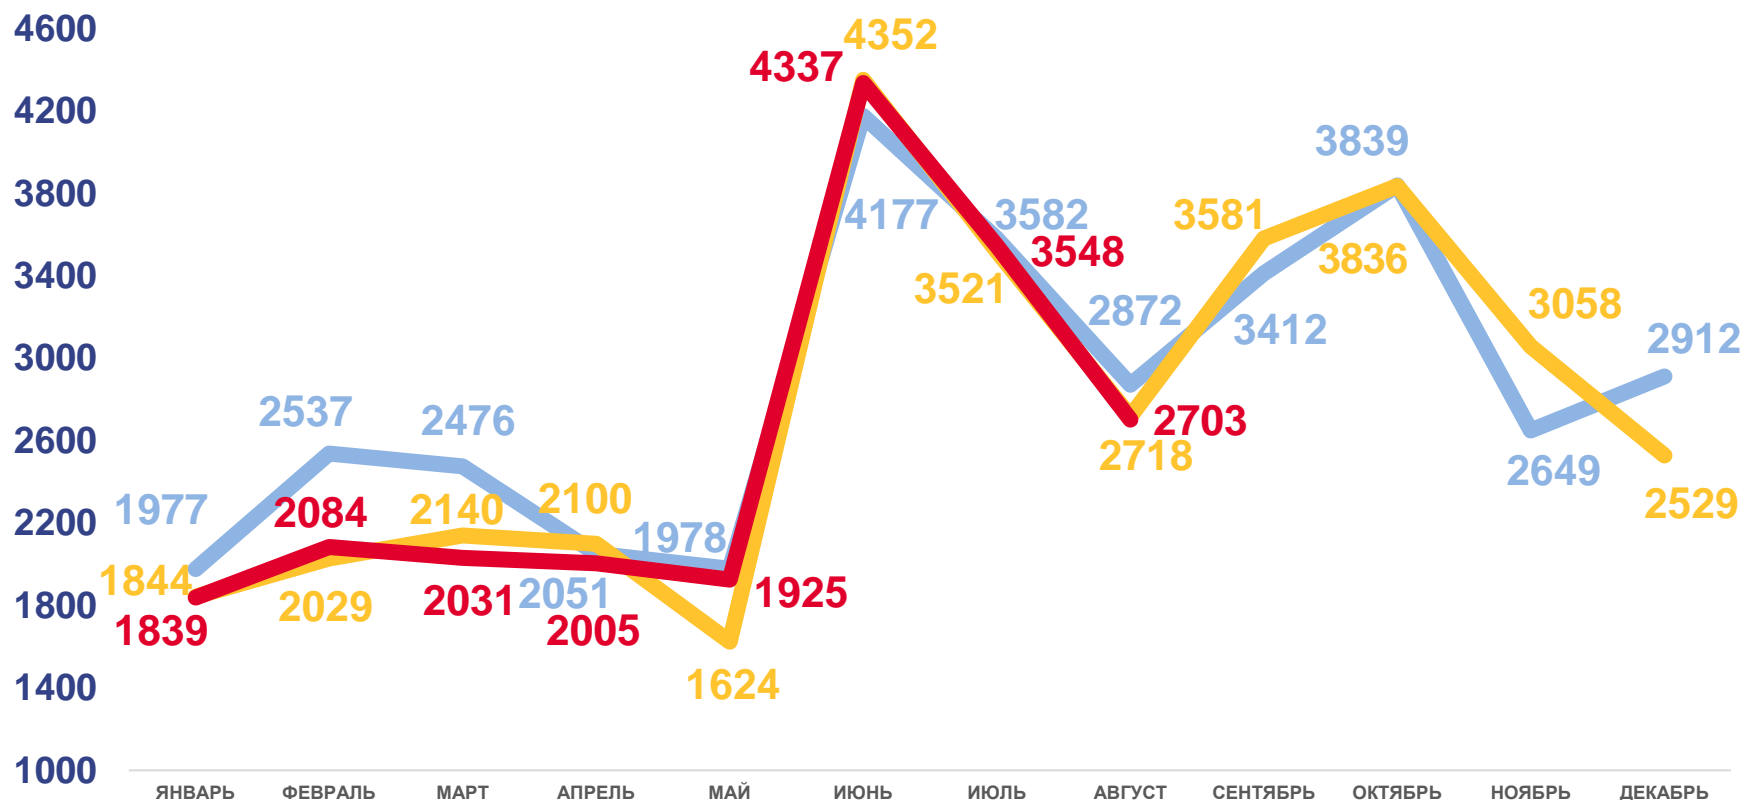

# ЧИСЛО ПРИБЫВШИХ ЧЕЛОВЕК

## Прибывшие

за январь-август 2023 года

**20 472** человека

Число прибывших

**0,7 %**

Изменение к январю-августу 2022 года

2023

2022

2021

# ЧИСЛО ВЫБЫВШИХ ЧЕЛОВЕК