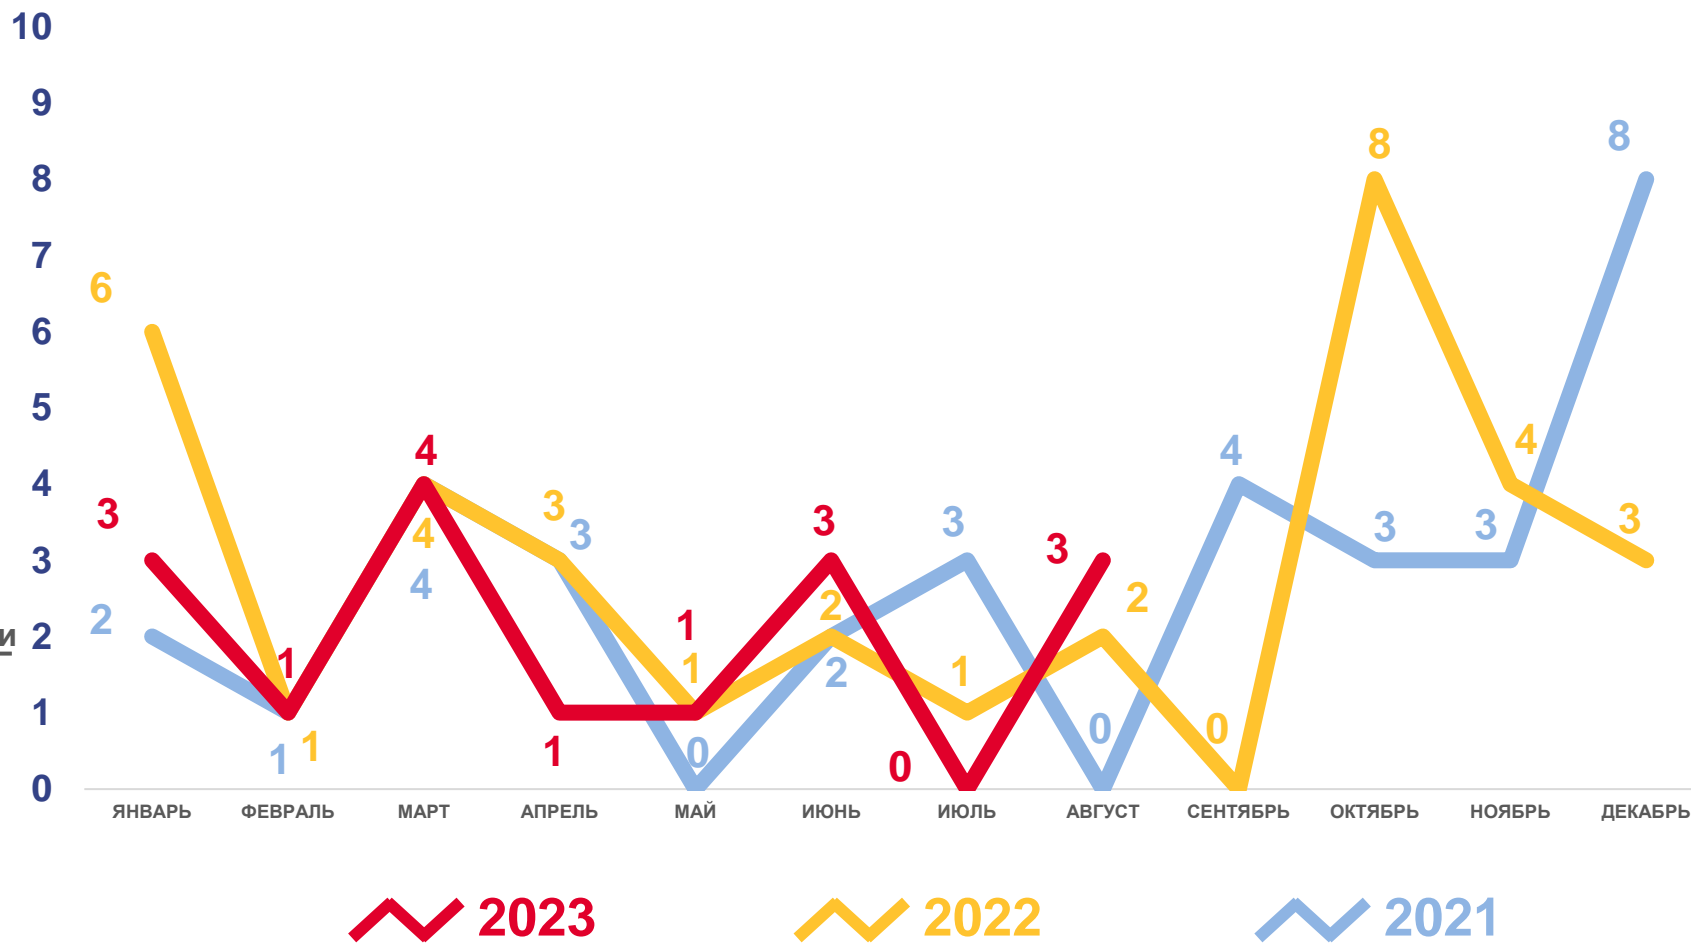

# МЛАДЕНЧЕСКАЯ СМЕРТНОСТЬ

ЧЕЛОВЕК

## Показатели младенческой смертности

за январь-август 2023 года

**16** человек

Число зарегистрированных умерших  
в возрасте до 1 года

**3,2 ‰** в расчете на 1000  
родившихся живыми

Коэффициент младенческой смертности

# ЧИСЛО ЗАРЕГИСТРИРОВАННЫХ БРАКОВ

ЕДИНИЦ