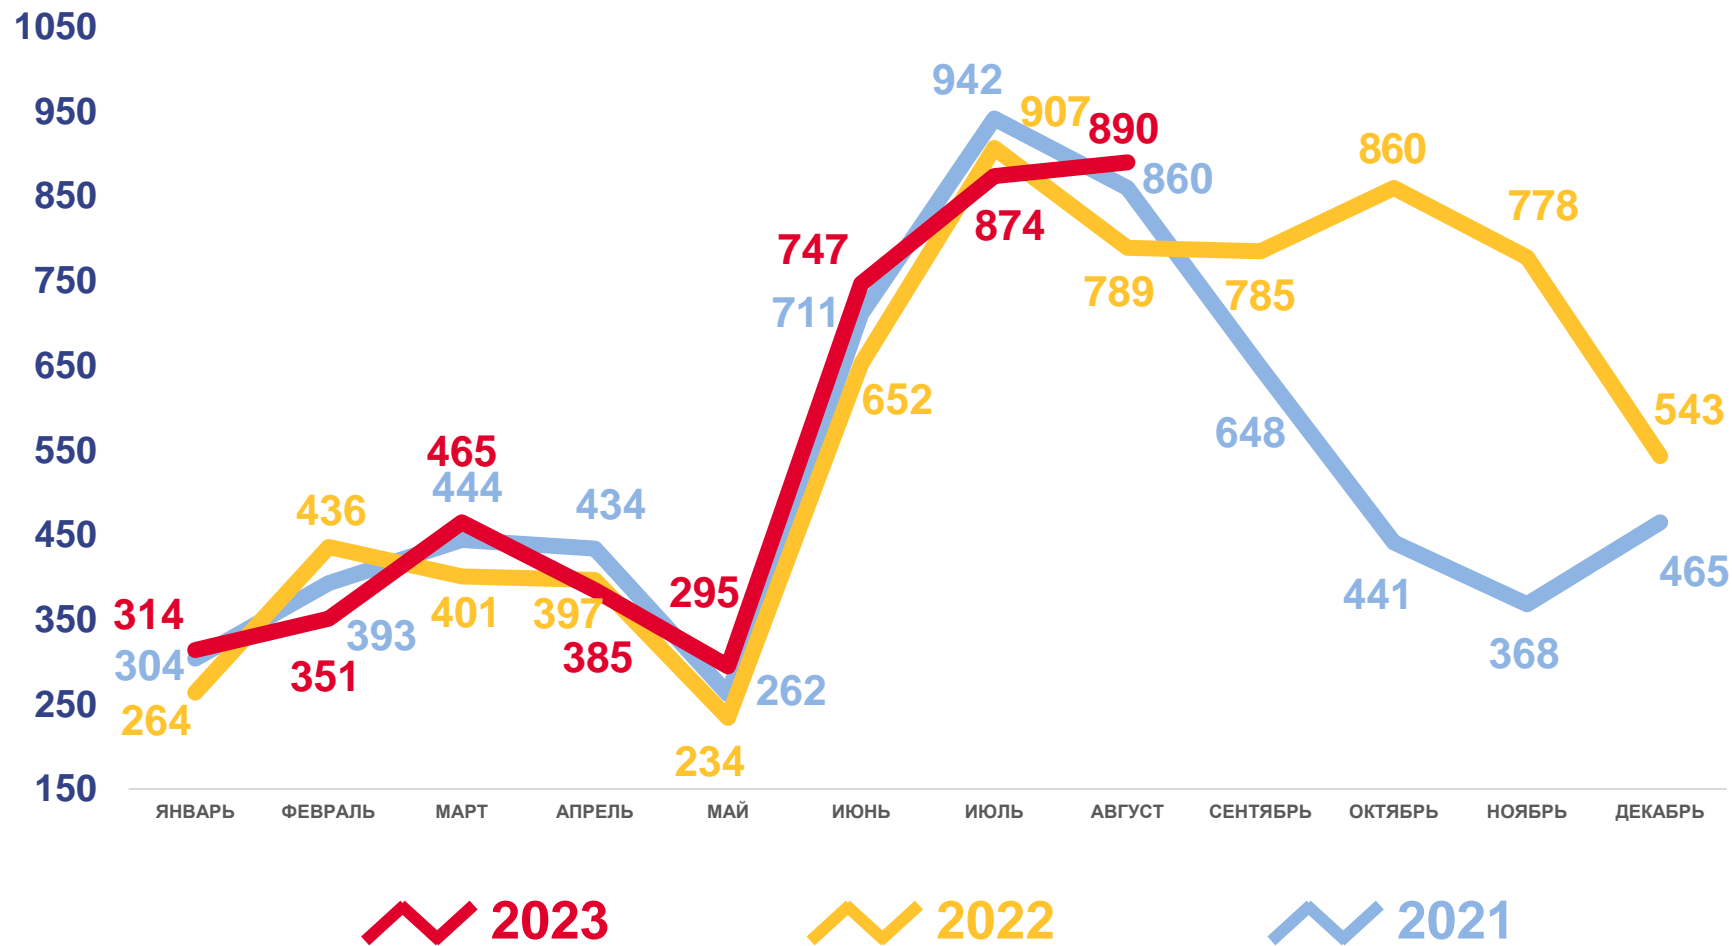

# МЛАДЕНЧЕСКАЯ СМЕРТНОСТЬ

ЧЕЛОВЕК

## Показатели младенческой смертности

за январь-август 2023 года

**16** человек

Число зарегистрированных умерших  
в возрасте до 1 года

**3,2 ‰** в расчете на 1000  
родившихся живыми

Коэффициент младенческой смертности

# ЧИСЛО ЗАРЕГИСТРИРОВАННЫХ БРАКОВ

ЕДИНИЦ

## Брачность

за январь-август 2023 года

**4 321** брак

Число зарегистрированных браков

**6,7‰** в расчете на 1000 человек населения

Коэффициент брачности