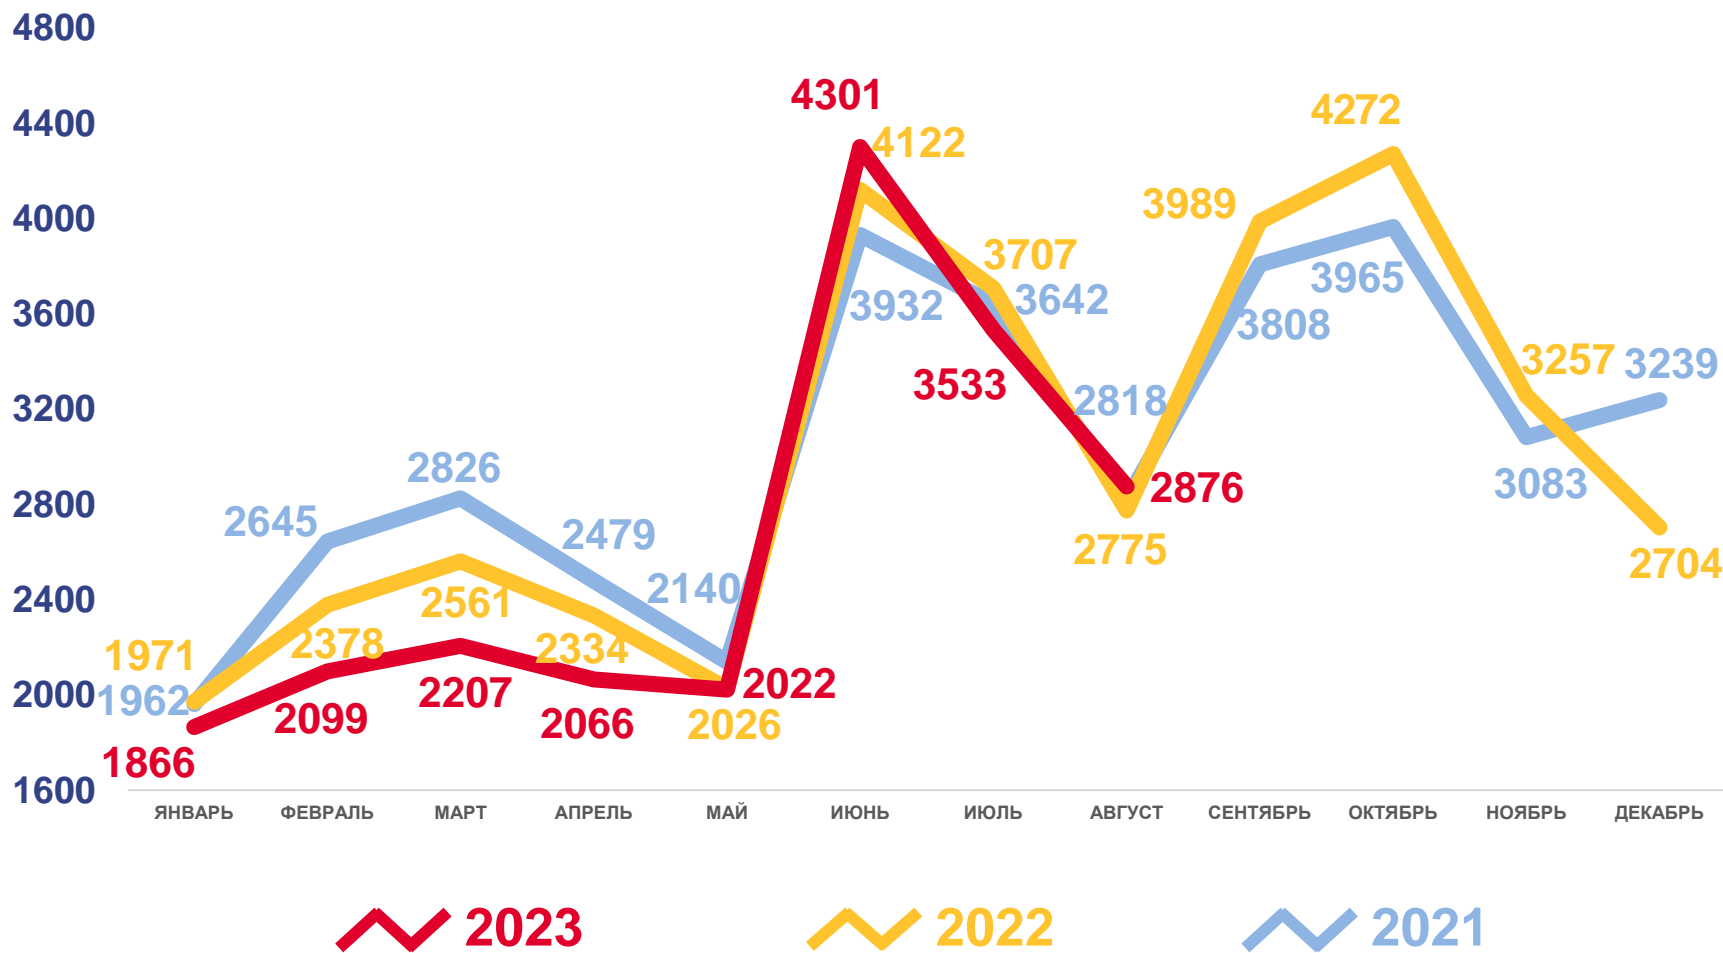

## Прибывшие

за январь-август 2023 года

**20 472** человека

Число прибывших

**0,7 %**

Изменение к январю-августу 2022 года

2023

2022

# ЧИСЛО ВЫБЫВШИХ ЧЕЛОВЕК

## Выбывшие

за январь-август 2023 года

**20 970** человек

Число выбывших

**-4,1 %**

Изменение к январю-августу 2022 года

# МИГРАЦИОННЫЙ ПРИРОСТ (-УБЫЛЬ) НАСЕЛЕНИЯ

ЧЕЛОВЕК