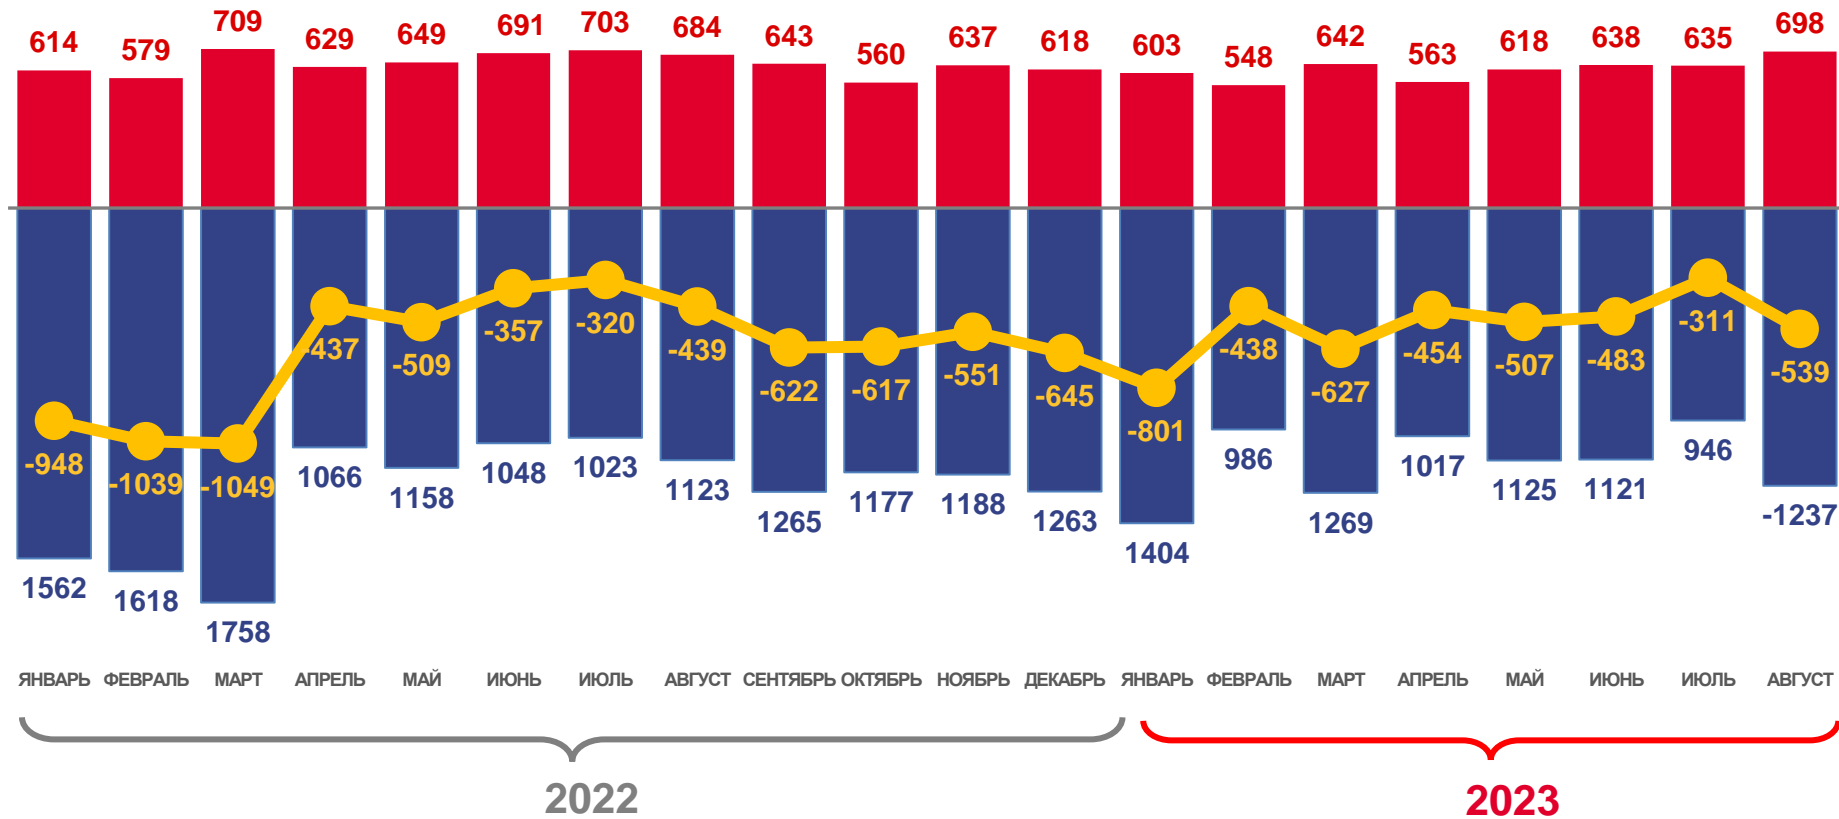

# ЕСТЕСТВЕННОЕ ДВИЖЕНИЕ НАСЕЛЕНИЯ

ЧЕЛОВЕК

Показатели естественного движения населения за январь-август 2023 года

**-4160** человек

Естественная убыль населения

**-6,5%** в расчете на 1000 человек населения

Коэффициент естественной убыли

■ Число родившихся 
 ■ Число умерших 
 — Естественный прирост