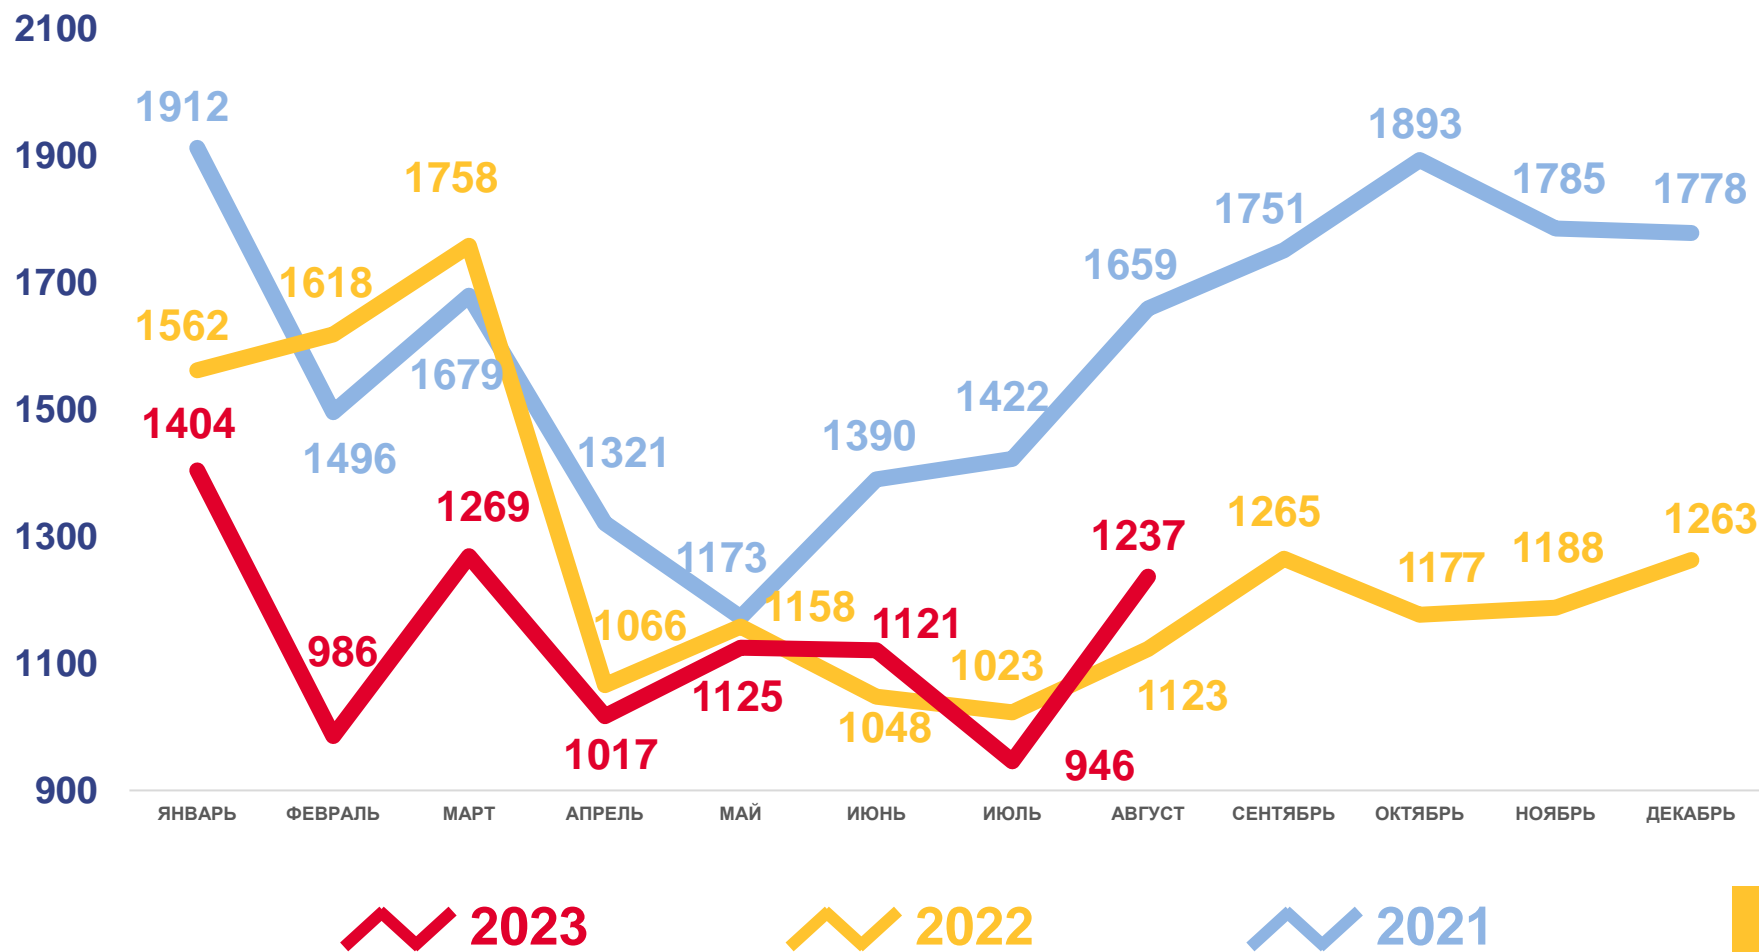

# ЧИСЛО ЗАРЕГИСТРИРОВАННЫХ УМЕРШИХ

ЧЕЛОВЕК

## Смертность

за январь-август 2023 года

**9105** человек

Число зарегистрированных умерших

**14,2%** в расчете на 1000 человек населения

Коэффициент смертности

# МЛАДЕНЧЕСКАЯ СМЕРТНОСТЬ

ЧЕЛОВЕК

## Показатели младенческой смертности

за январь-август 2023 года

**16** человек

Число зарегистрированных умерших  
в возрасте до 1 года

**3,2 ‰** в расчете на 1000  
родившихся живыми

Коэффициент младенческой смертности