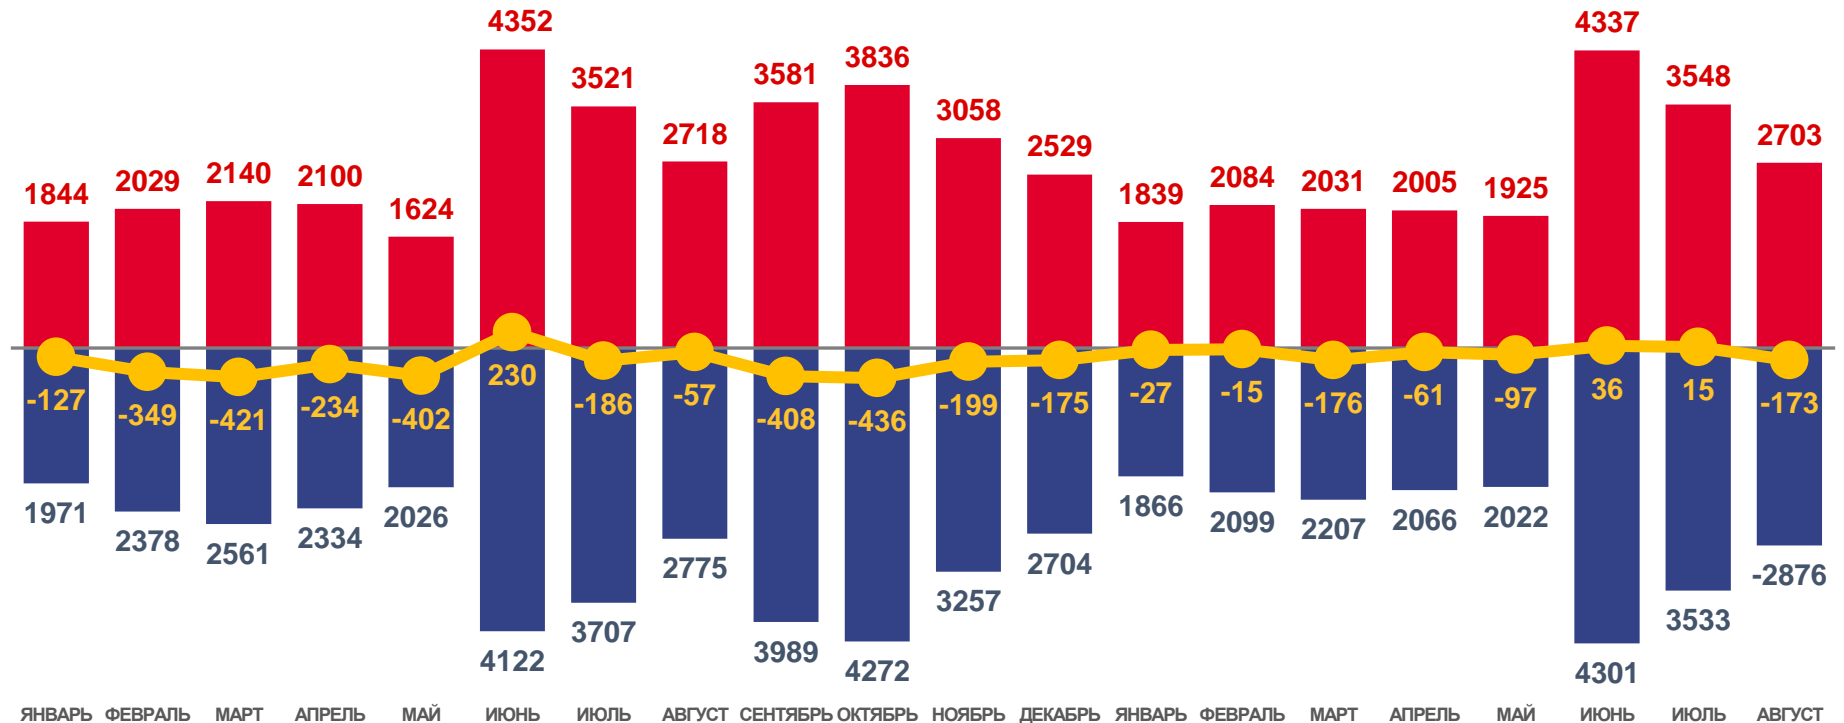

# МИГРАЦИОННОЕ ДВИЖЕНИЕ НАСЕЛЕНИЯ

ЧЕЛОВЕК

## Показатели миграции населения

за январь-август 2023 года

**-498** человек

Миграционная убыль населения

**-0,6‰** в расчете на 1000 человек населения

Коэффициент миграционной убыли

■ Число прибывших 
 ■ Число выбывших 
 — Миграционный прирост (-убыль)

# ЧИСЛО ПРИБЫВШИХ ЧЕЛОВЕК

## Прибывшие

за январь-август 2023 года

**20 472** человека

Число прибывших

**0,7 %**

Изменение к январю-августу 2022 года

2023

2022