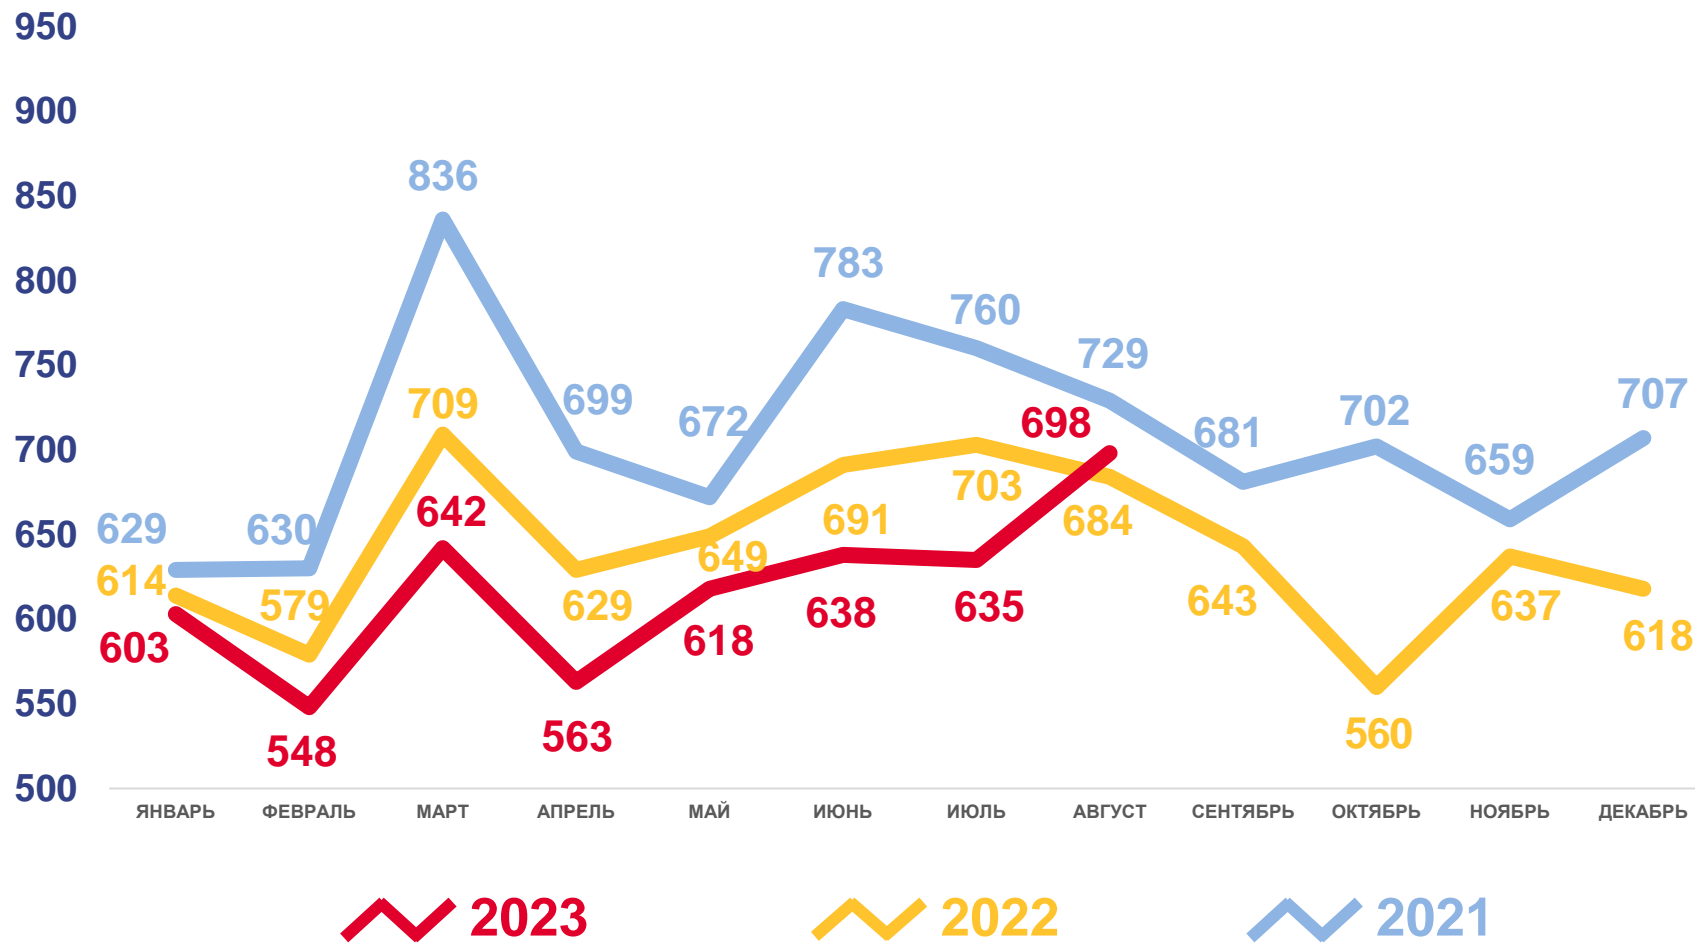

# ЧИСЛО ЗАРЕГИСТРИРОВАННЫХ РОДИВШИХСЯ

ЧЕЛОВЕК

## Рождаемость

за январь-август 2023 года

**4 945** человек

Число зарегистрированных родившихся

**7,7%** в расчете на 1000 человек населения

Коэффициент рождаемости

# ЧИСЛО ЗАРЕГИСТРИРОВАННЫХ УМЕРШИХ

ЧЕЛОВЕК

# МЛАДЕНЧЕСКАЯ СМЕРТНОСТЬ

ЧЕЛОВЕК