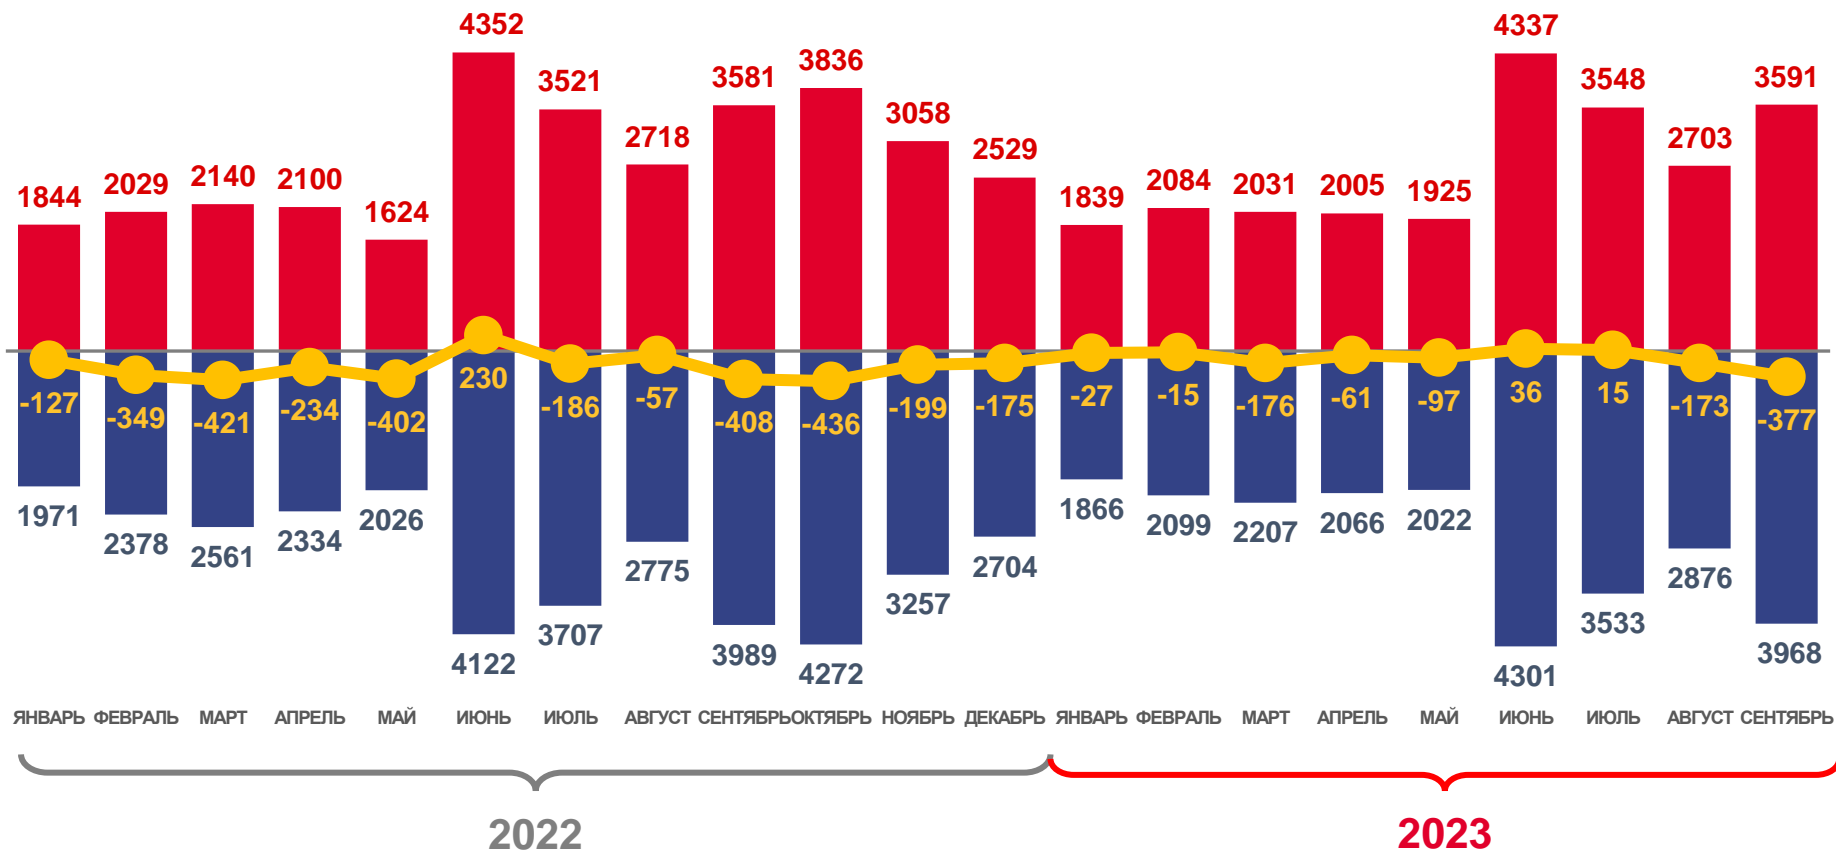

Число зарегистрированных разводов

5,0%

в расчете на 1000 человек населения

Коэффициент разводимости

2023

2022

2021

МИГРАЦИОННОЕ ДВИЖЕНИЕ НАСЕЛЕНИЯ

ЧЕЛОВЕК

Показатели миграции населения

за январь-сентябрь 2023 года

-875 человек

Миграционная убыль населения

-1,2% в расчете на 1000 человек населения

Коэффициент миграционной убыли

■ Число прибывших
 ■ Число выбывших
 — Миграционный прирост (-убыль)

ЧИСЛО ПРИБЫВШИХ ЧЕЛОВЕК

Прибывшие

за январь-сентябрь 2023 года

24 063 человека

Число прибывших

0,6 %

Изменение к январю-сентябрю 2022 года

ЧИСЛО ВЫБЫВШИХ ЧЕЛОВЕК