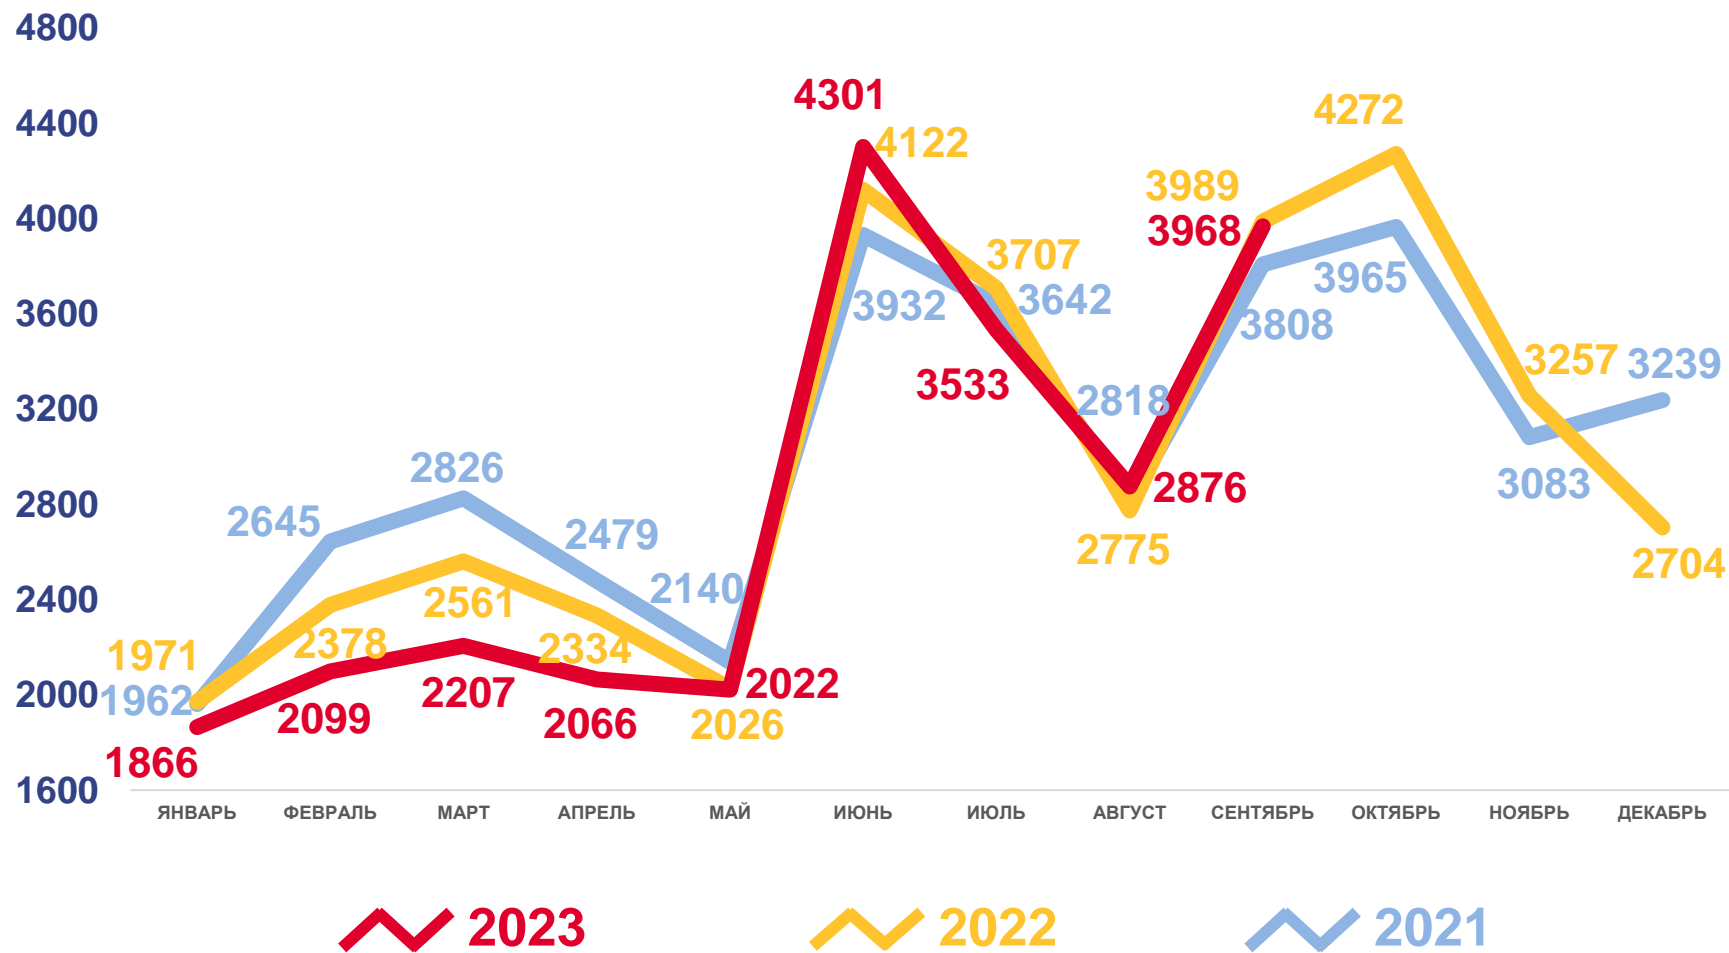

14,2% в расчете на 1000 человек населения

Коэффициент смертности

МЛАДЕНЧЕСКАЯ СМЕРТНОСТЬ

ЧЕЛОВЕК

Показатели младенческой смертности

за январь-сентябрь 2023 года

17 человек

Число зарегистрированных умерших
в возрасте до 1 года

ЧИСЛО ПРИБЫВШИХ ЧЕЛОВЕК

Прибывшие

за январь-сентябрь 2023 года

24 063 человека

Число прибывших

0,6 %

Изменение к январю-сентябрю 2022 года

ЧИСЛО ВЫБЫВШИХ ЧЕЛОВЕК

Выбывшие

за январь-сентябрь 2023 года

24 938 человек

Число выбывших

-3,6%

Изменение к январю-сентябрю 2022 года

МИГРАЦИОННЫЙ ПРИРОСТ (-УБЫЛЬ) НАСЕЛЕНИЯ

ЧЕЛОВЕК

Миграционный прирост (-убыль) населения

за январь-сентябрь 2023 года

-875 человек

за январь-сентябрь 2022 года

-1 954 человека