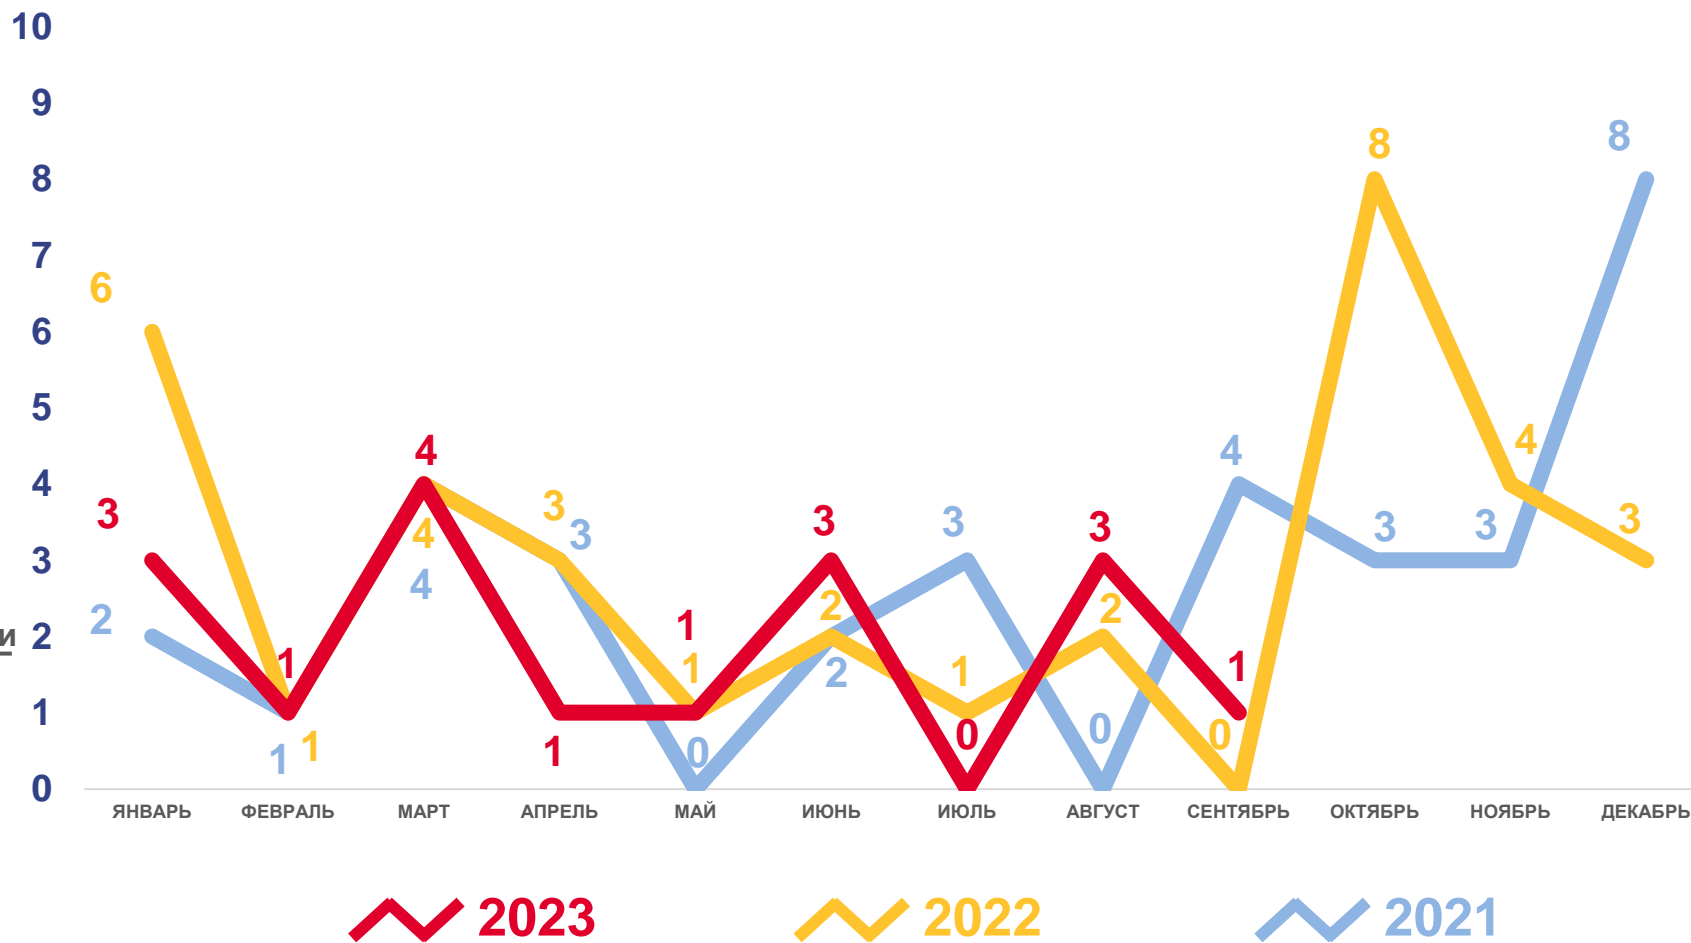

14,2% в расчете на 1000 человек населения

Коэффициент смертности

МЛАДЕНЧЕСКАЯ СМЕРТНОСТЬ

ЧЕЛОВЕК

Показатели младенческой смертности

за январь-сентябрь 2023 года

17 человек

Число зарегистрированных умерших
в возрасте до 1 года

3,0 ‰ в расчете на 1000
родившихся живыми

Коэффициент младенческой смертности

ЧИСЛО ЗАРЕГИСТРИРОВАННЫХ БРАКОВ

ЕДИНИЦ

Брачность

за январь-сентябрь 2023 года

5 001 брак

Число зарегистрированных браков