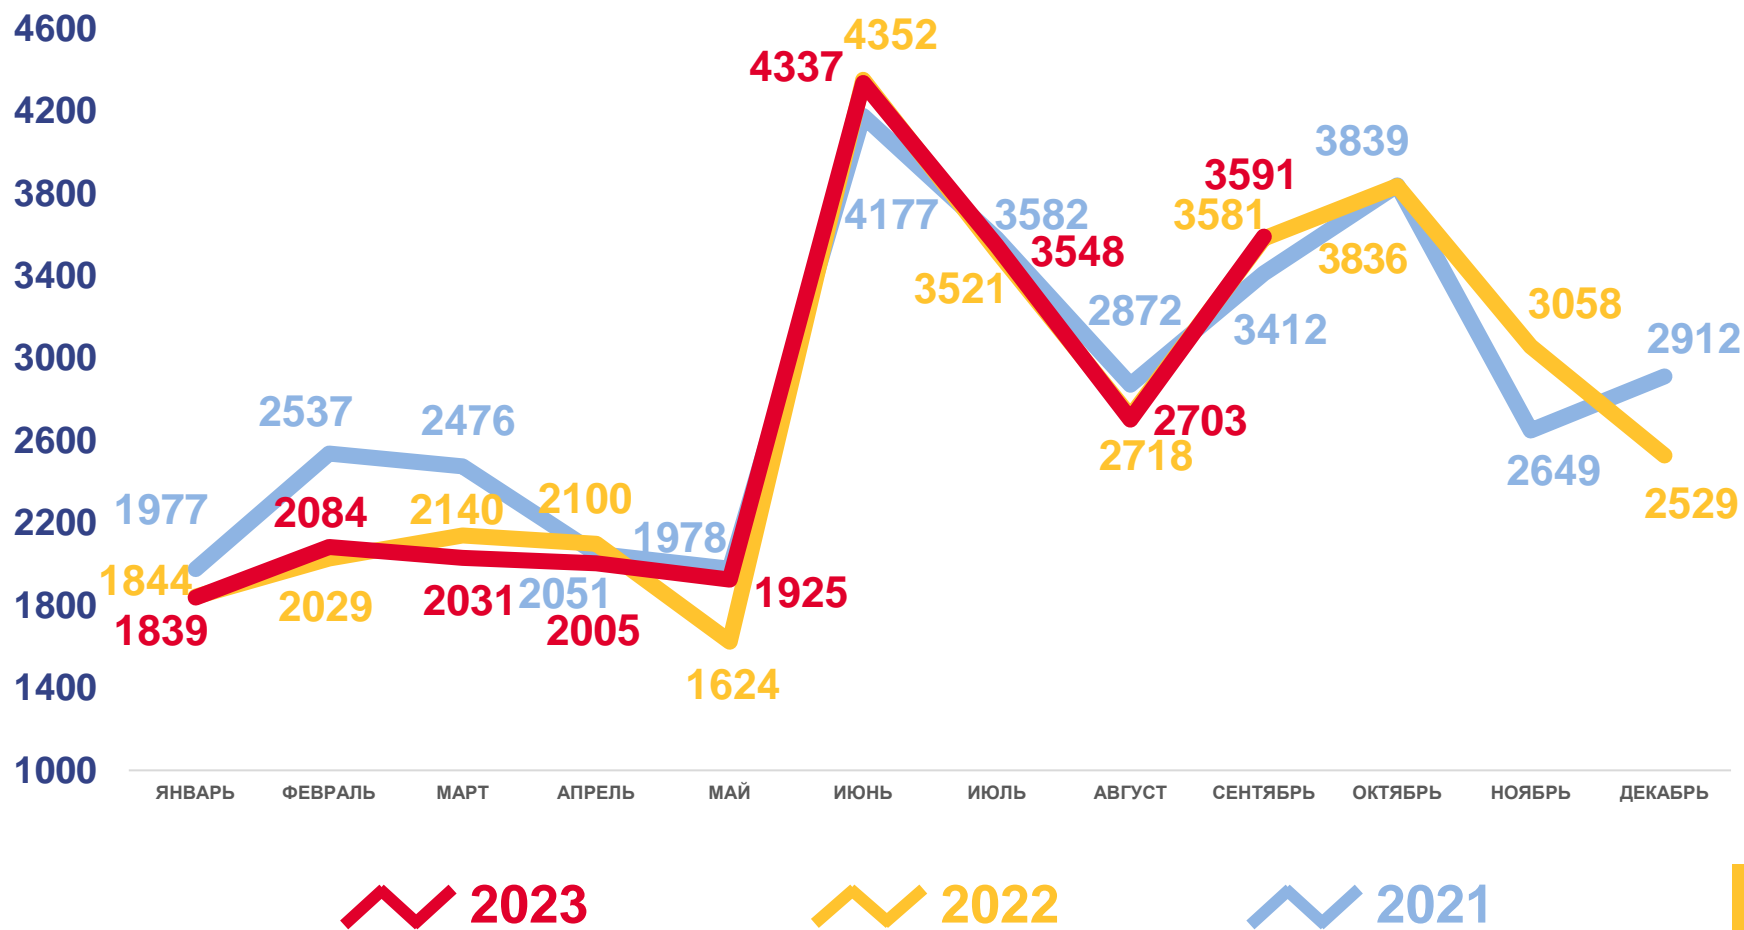

Число зарегистрированных разводов

5,0%

в расчете на 1000 человек населения

Коэффициент разводимости

2023

2022

2021

МИГРАЦИОННОЕ ДВИЖЕНИЕ НАСЕЛЕНИЯ

ЧЕЛОВЕК

Показатели миграции населения

за январь-сентябрь 2023 года

-875 человек

Миграционная убыль населения

-1,2% в расчете на 1000 человек населения

Коэффициент миграционной убыли

■ Число прибывших
 ■ Число выбывших
 — Миграционный прирост (-убыль)

ЧИСЛО ПРИБЫВШИХ ЧЕЛОВЕК

Прибывшие

за январь-сентябрь 2023 года

24 063 человека

Число прибывших

0,6 %

Изменение к январю-сентябрю 2022 года

ЧИСЛО ВЫБЫВШИХ ЧЕЛОВЕК

Выбывшие

за январь-сентябрь 2023 года

24 938 человек

Число выбывших

-3,6%

Изменение к январю-сентябрю 2022 года

МИГРАЦИОННЫЙ ПРИРОСТ (-УБЫЛЬ) НАСЕЛЕНИЯ

ЧЕЛОВЕК