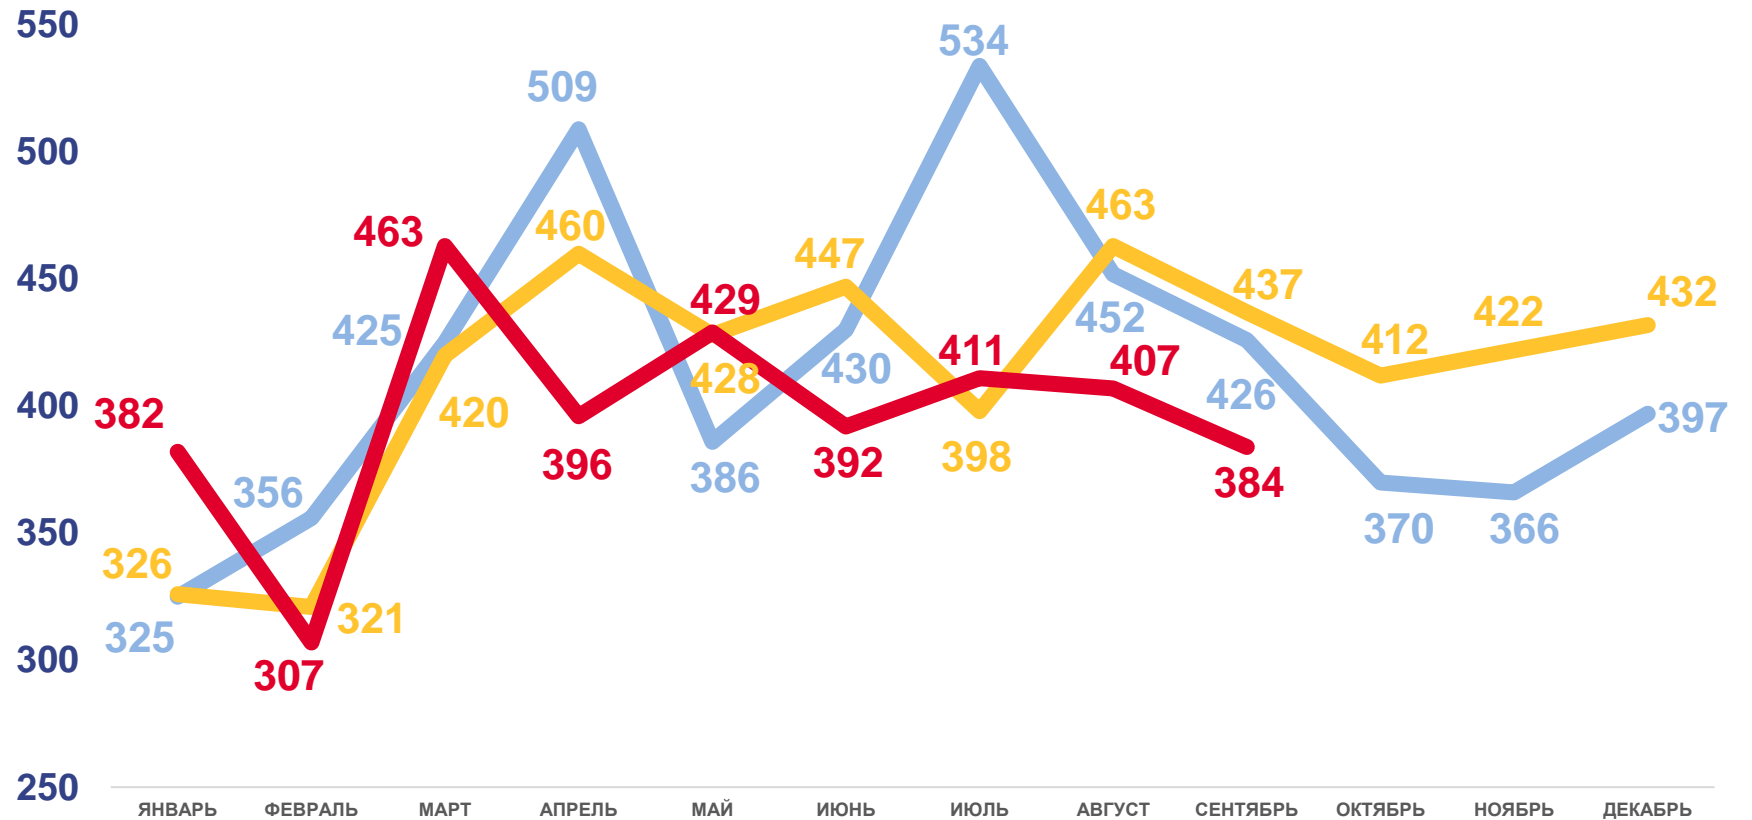

14,2% в расчете на 1000 человек населения

Коэффициент смертности

МЛАДЕНЧЕСКАЯ СМЕРТНОСТЬ

ЧЕЛОВЕК

Показатели младенческой смертности

за январь-сентябрь 2023 года

17 человек

Число зарегистрированных умерших
в возрасте до 1 года

3,0 ‰ в расчете на 1000
родившихся живыми

Коэффициент младенческой смертности

ЧИСЛО ЗАРЕГИСТРИРОВАННЫХ БРАКОВ

ЕДИНИЦ

Брачность

за январь-сентябрь 2023 года

5 001 брак

Число зарегистрированных браков

7,0% в расчете на 1000 человек населения

Коэффициент брачности

ЧИСЛО ЗАРЕГИСТРИРОВАННЫХ РАЗВОДОВ

ЕДИНИЦ

Разводимость

за январь-сентябрь 2023 года

3 571

развод

Число зарегистрированных разводов

5,0%

в расчете на 1000 человек населения

Коэффициент разводимости

2023

2022

2021

МИГРАЦИОННОЕ ДВИЖЕНИЕ НАСЕЛЕНИЯ