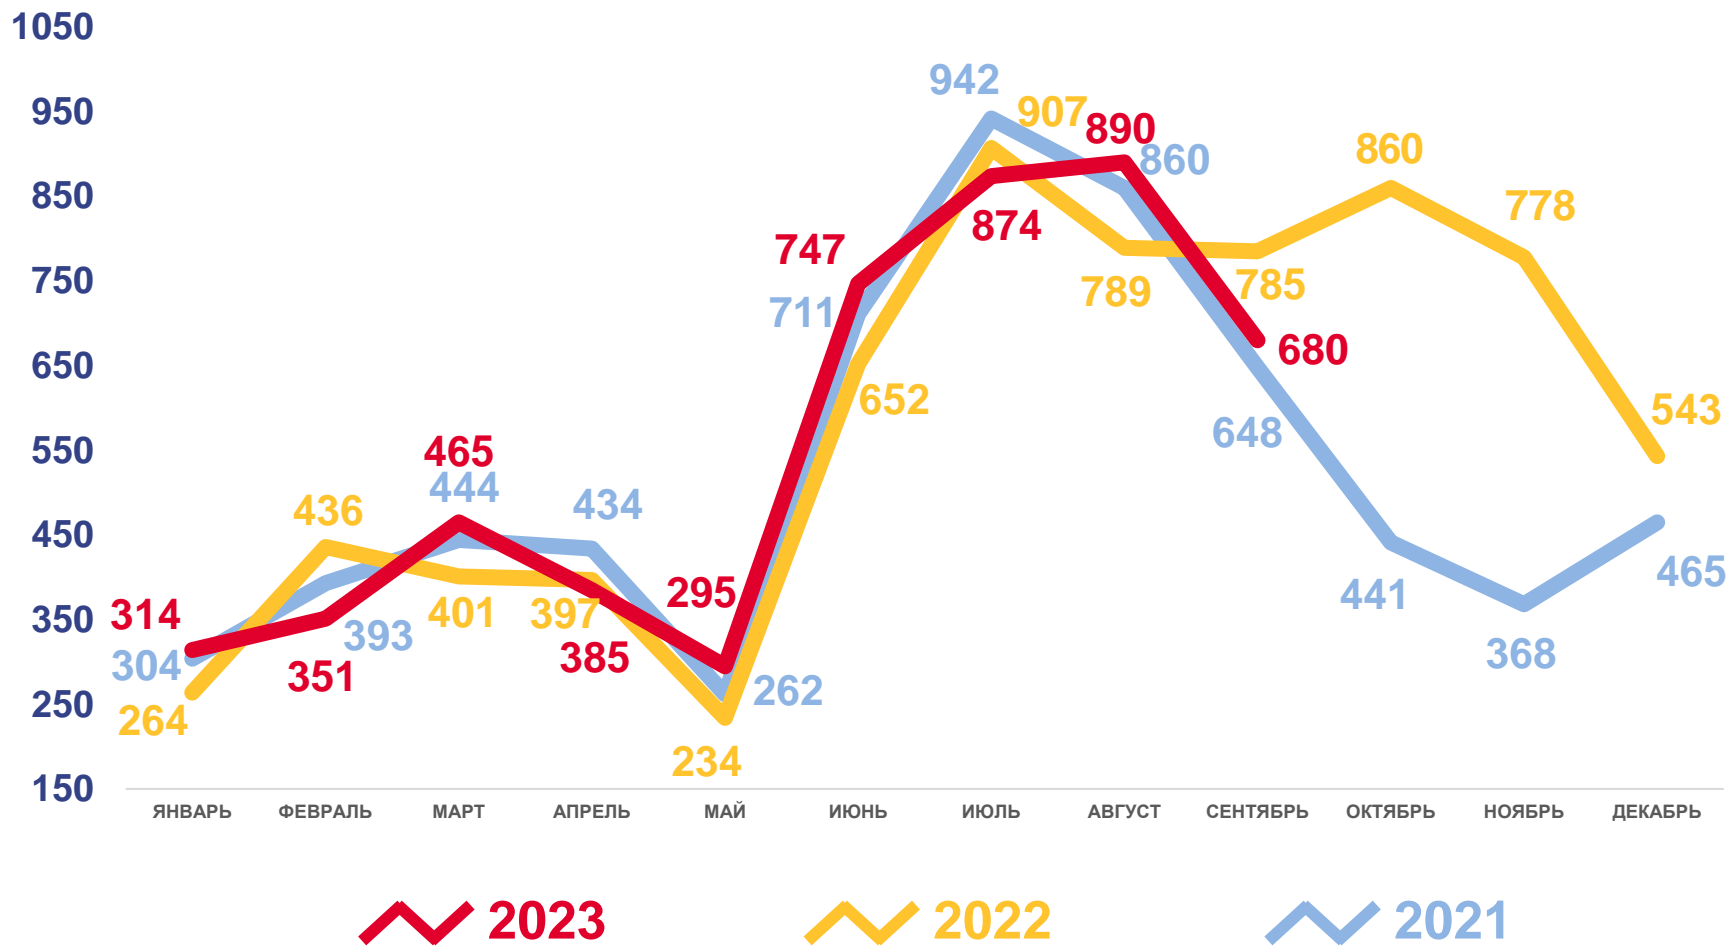

14,2% в расчете на 1000 человек населения

Коэффициент смертности

МЛАДЕНЧЕСКАЯ СМЕРТНОСТЬ

ЧЕЛОВЕК

Показатели младенческой смертности

за январь-сентябрь 2023 года

17 человек

Число зарегистрированных умерших
в возрасте до 1 года

3,0 ‰ в расчете на 1000
родившихся живыми

Коэффициент младенческой смертности

ЧИСЛО ЗАРЕГИСТРИРОВАННЫХ БРАКОВ

ЕДИНИЦ

Брачность

за январь-сентябрь 2023 года

5 001 брак

Число зарегистрированных браков

7,0% в расчете на 1000 человек населения

Коэффициент брачности

ЧИСЛО ЗАРЕГИСТРИРОВАННЫХ РАЗВОДОВ

ЕДИНИЦ

Разводимость

за январь-сентябрь 2023 года

3 571

развод