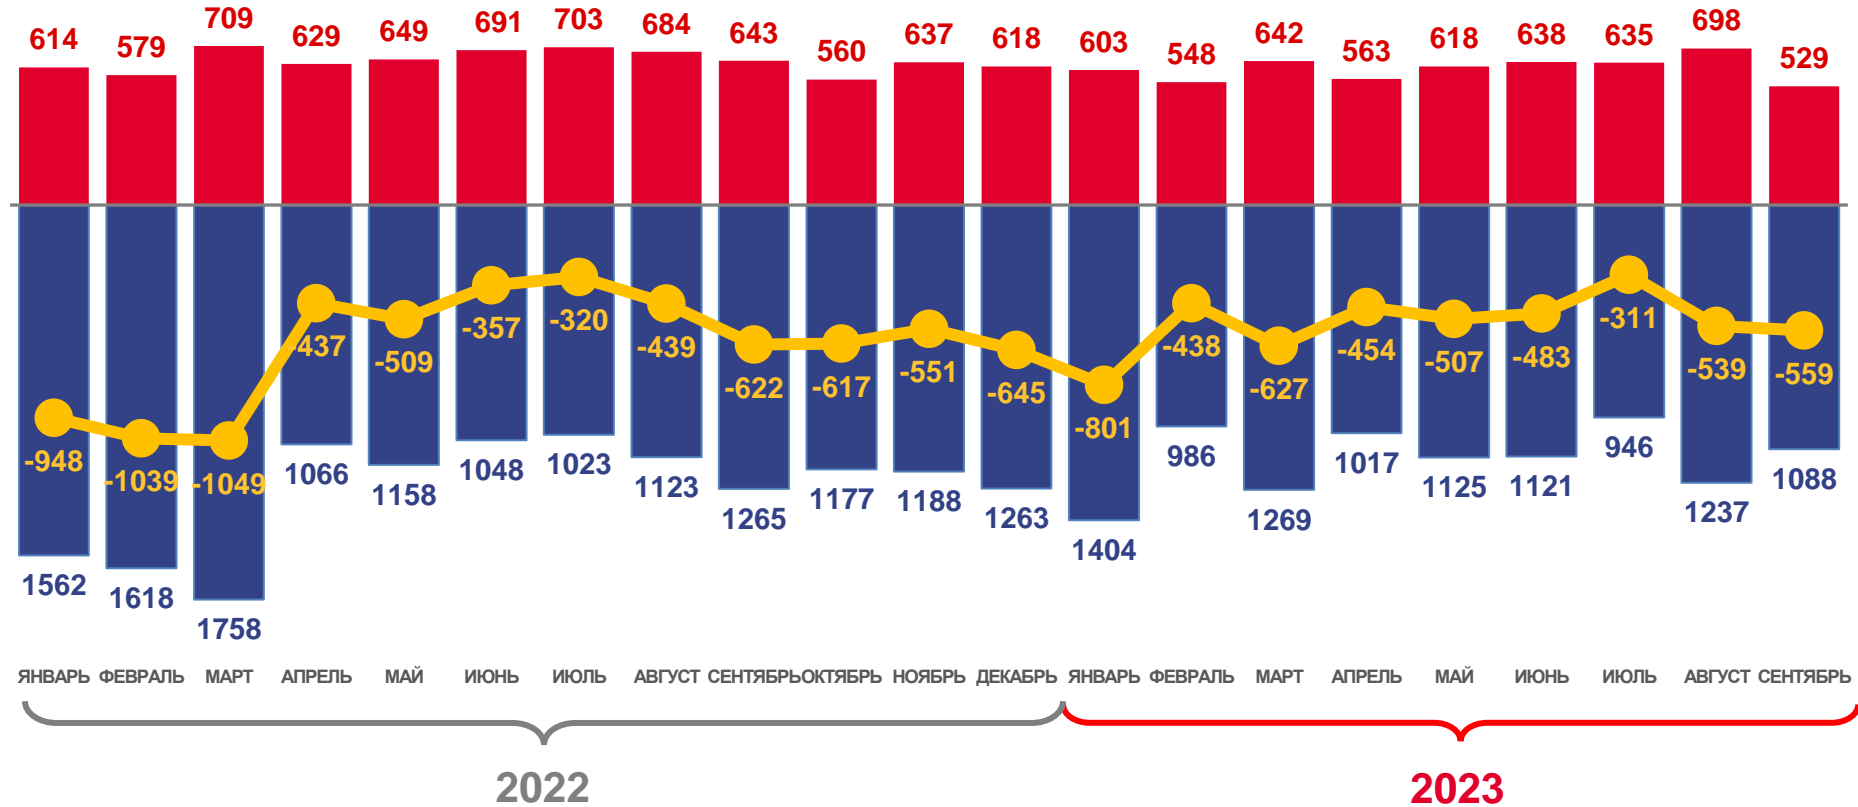

за январь-сентябрь 2023 года

- 01 ЕСТЕСТВЕННОЕ ДВИЖЕНИЕ НАСЕЛЕНИЯ
- 02 ЧИСЛО ЗАРЕГИСТРИРОВАННЫХ РОДИВШИХСЯ
- 03 ЧИСЛО ЗАРЕГИСТРИРОВАННЫХ УМЕРШИХ
- 04 МЛАДЕНЧЕСКАЯ СМЕРТНОСТЬ
- 05 ЧИСЛО ЗАРЕГИСТРИРОВАННЫХ БРАКОВ
- 06 ЧИСЛО ЗАРЕГИСТРИРОВАННЫХ РАЗВОДОВ
- 07 МИГРАЦИОННОЕ ДВИЖЕНИЕ НАСЕЛЕНИЯ
- 08 ЧИСЛО ПРИБЫВШИХ
- 09 ЧИСЛО ВЫБЫВШИХ
- 10 МИГРАЦИОННЫЙ ПРИРОСТ (-УБЫЛЬ) НАСЕЛЕНИЯ

* Ежемесячные данные оперативной статистики

ЕСТЕСТВЕННОЕ ДВИЖЕНИЕ НАСЕЛЕНИЯ

ЧЕЛОВЕК

Показатели естественного движения населения за январь-сентябрь 2023 года

-4 719 человек

Естественная убыль населения

-6,6% в расчете на 1000 человек населения

Коэффициент естественной убыли

■ Число родившихся
 ■ Число умерших
 — Естественный прирост

ЧИСЛО ЗАРЕГИСТРИРОВАННЫХ РОДИВШИХСЯ

ЧЕЛОВЕК

Рождаемость

за январь-сентябрь 2023 года

5 474 человека

Число зарегистрированных родившихся