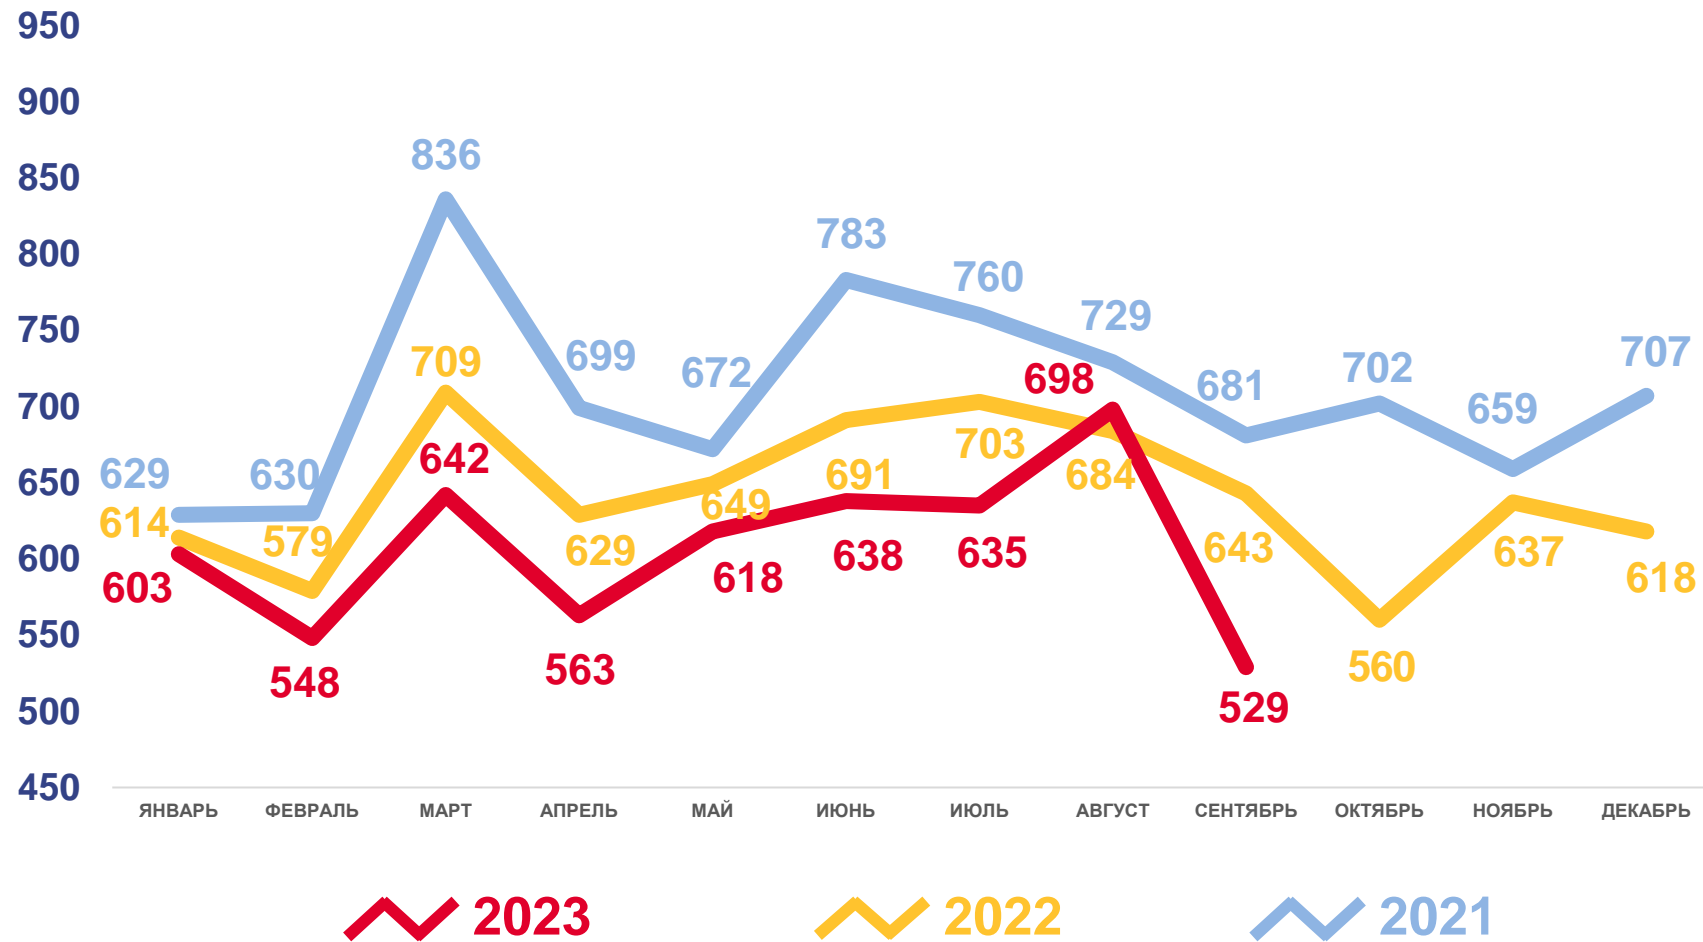

* Ежемесячные данные оперативной статистики

ЕСТЕСТВЕННОЕ ДВИЖЕНИЕ НАСЕЛЕНИЯ

ЧЕЛОВЕК

Показатели естественного движения населения за январь-сентябрь 2023 года

-4 719 человек

Естественная убыль населения

-6,6% в расчете на 1000 человек населения

Коэффициент естественной убыли

■ Число родившихся
 ■ Число умерших
 — Естественный прирост

ЧИСЛО ЗАРЕГИСТРИРОВАННЫХ РОДИВШИХСЯ

ЧЕЛОВЕК

Рождаемость

за январь-сентябрь 2023 года

5 474 человека

Число зарегистрированных родившихся

7,6% в расчете на 1000 человек населения

Коэффициент рождаемости

ЧИСЛО ЗАРЕГИСТРИРОВАННЫХ УМЕРШИХ

ЧЕЛОВЕК

Смертность

за январь-сентябрь 2023 года

10 193 человека

Число зарегистрированных умерших

14,2% в расчете на 1000 человек населения

Коэффициент смертности

МЛАДЕНЧЕСКАЯ СМЕРТНОСТЬ

ЧЕЛОВЕК

Показатели младенческой смертности

за январь-сентябрь 2023 года

17 человек

Число зарегистрированных умерших
в возрасте до 1 года