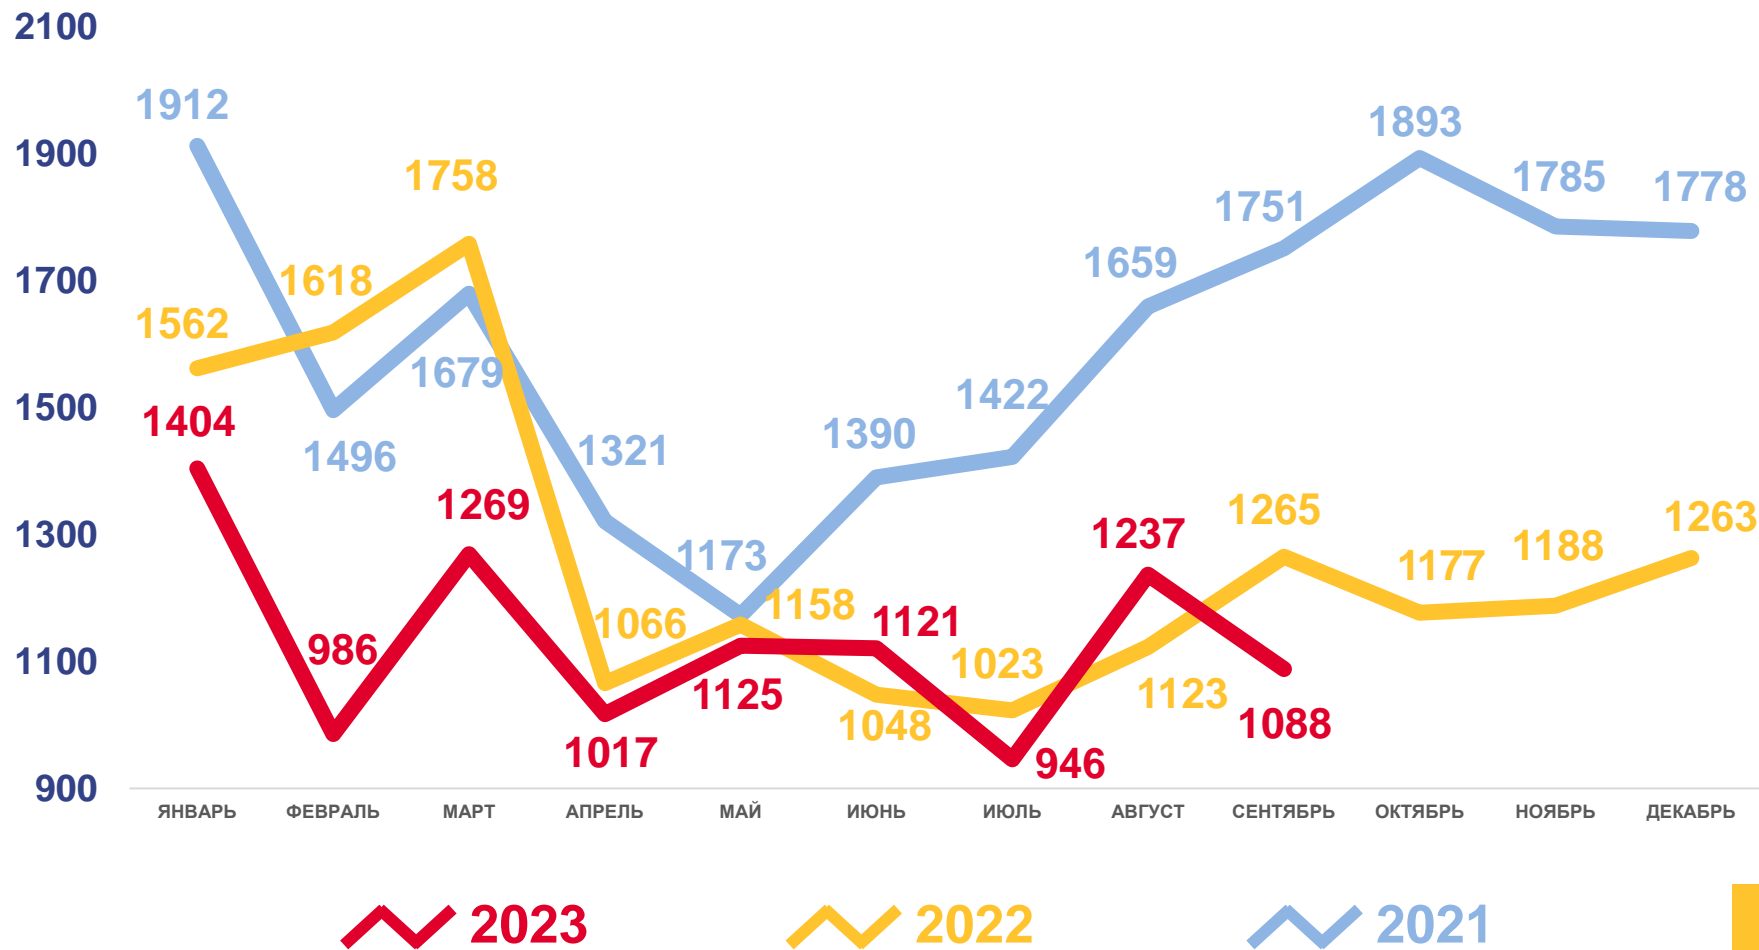

* Ежемесячные данные оперативной статистики

ЕСТЕСТВЕННОЕ ДВИЖЕНИЕ НАСЕЛЕНИЯ

ЧЕЛОВЕК

Показатели естественного движения населения за январь-сентябрь 2023 года

-4 719 человек

Естественная убыль населения

-6,6% в расчете на 1000 человек населения

Коэффициент естественной убыли

■ Число родившихся
 ■ Число умерших
 — Естественный прирост

ЧИСЛО ЗАРЕГИСТРИРОВАННЫХ РОДИВШИХСЯ

ЧЕЛОВЕК

Рождаемость

за январь-сентябрь 2023 года

5 474 человека

Число зарегистрированных родившихся

7,6% в расчете на 1000 человек населения

Коэффициент рождаемости

ЧИСЛО ЗАРЕГИСТРИРОВАННЫХ УМЕРШИХ

ЧЕЛОВЕК

Смертность

за январь-сентябрь 2023 года

10 193 человека

Число зарегистрированных умерших

14,2% в расчете на 1000 человек населения

Коэффициент смертности

МЛАДЕНЧЕСКАЯ СМЕРТНОСТЬ

ЧЕЛОВЕК

Показатели младенческой смертности

за январь-сентябрь 2023 года

17 человек

Число зарегистрированных умерших
в возрасте до 1 года