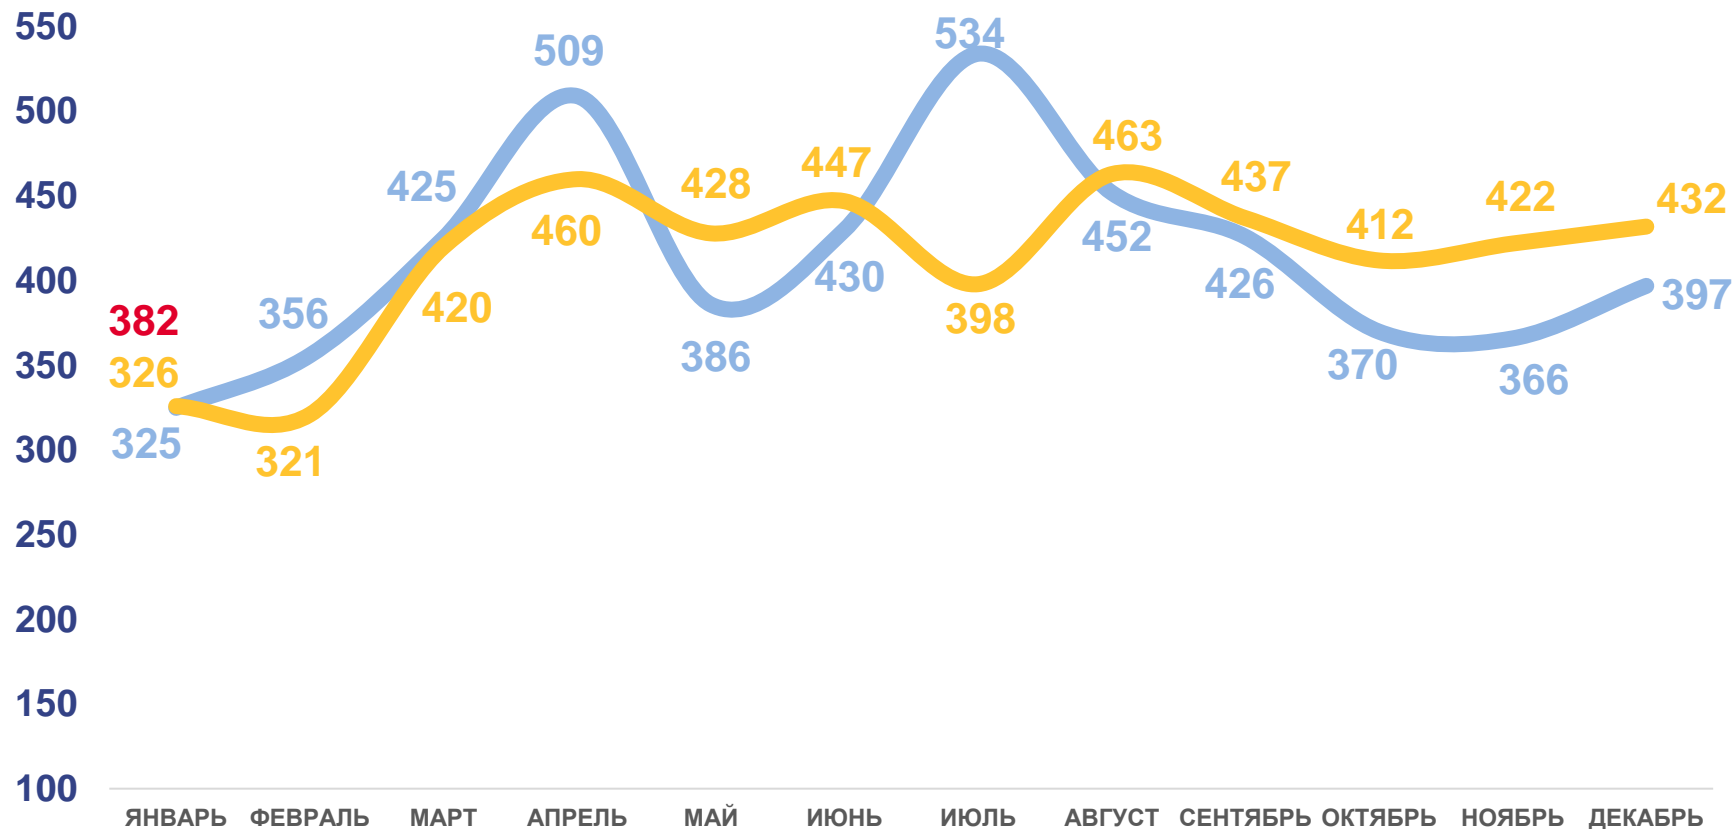

разводов

Число зарегистрированных разводов

4,7%

в расчете на 1000 человек населения

Коэффициент разводимости

30,6%

Изменение к январю 2022 года

2023

2022

2021