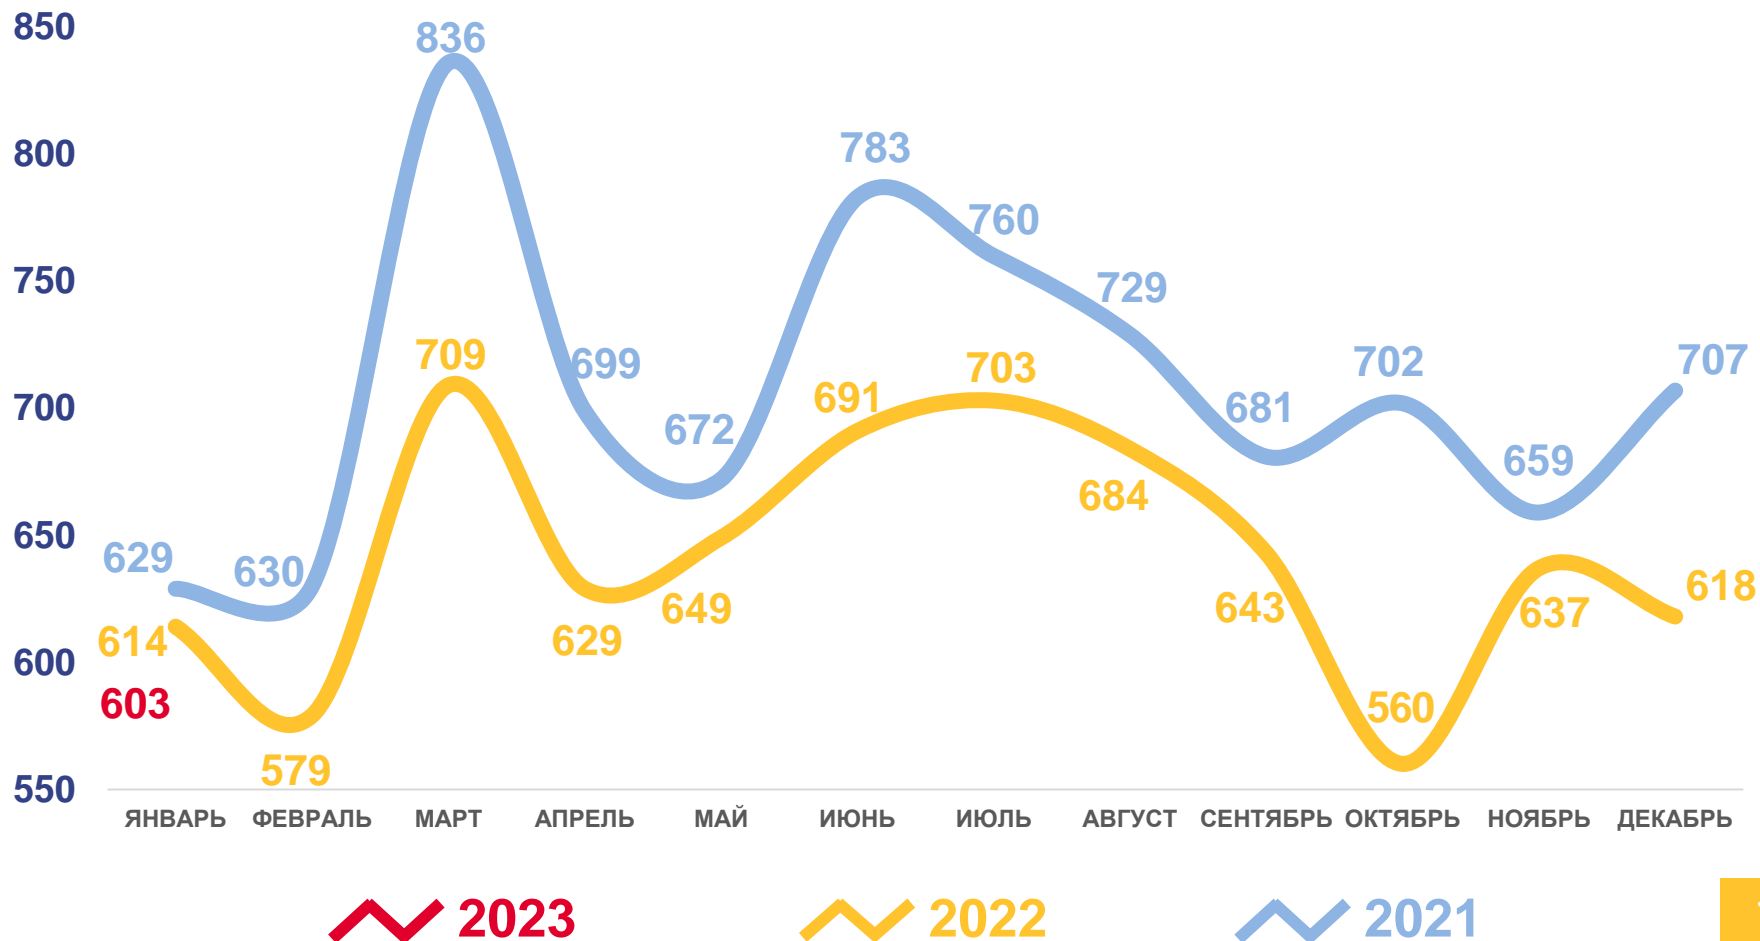

ЧИСЛО ЗАРЕГИСТРИРОВАННЫХ РОДИВШИХСЯ

ЧЕЛОВЕК

Рождаемость

за январь 2023 года

603 человека

Число зарегистрированных родившихся

7,4‰ в расчете на 1000 человек населения

Коэффициент рождаемости

-8,8%

Изменение к январю 2022 года