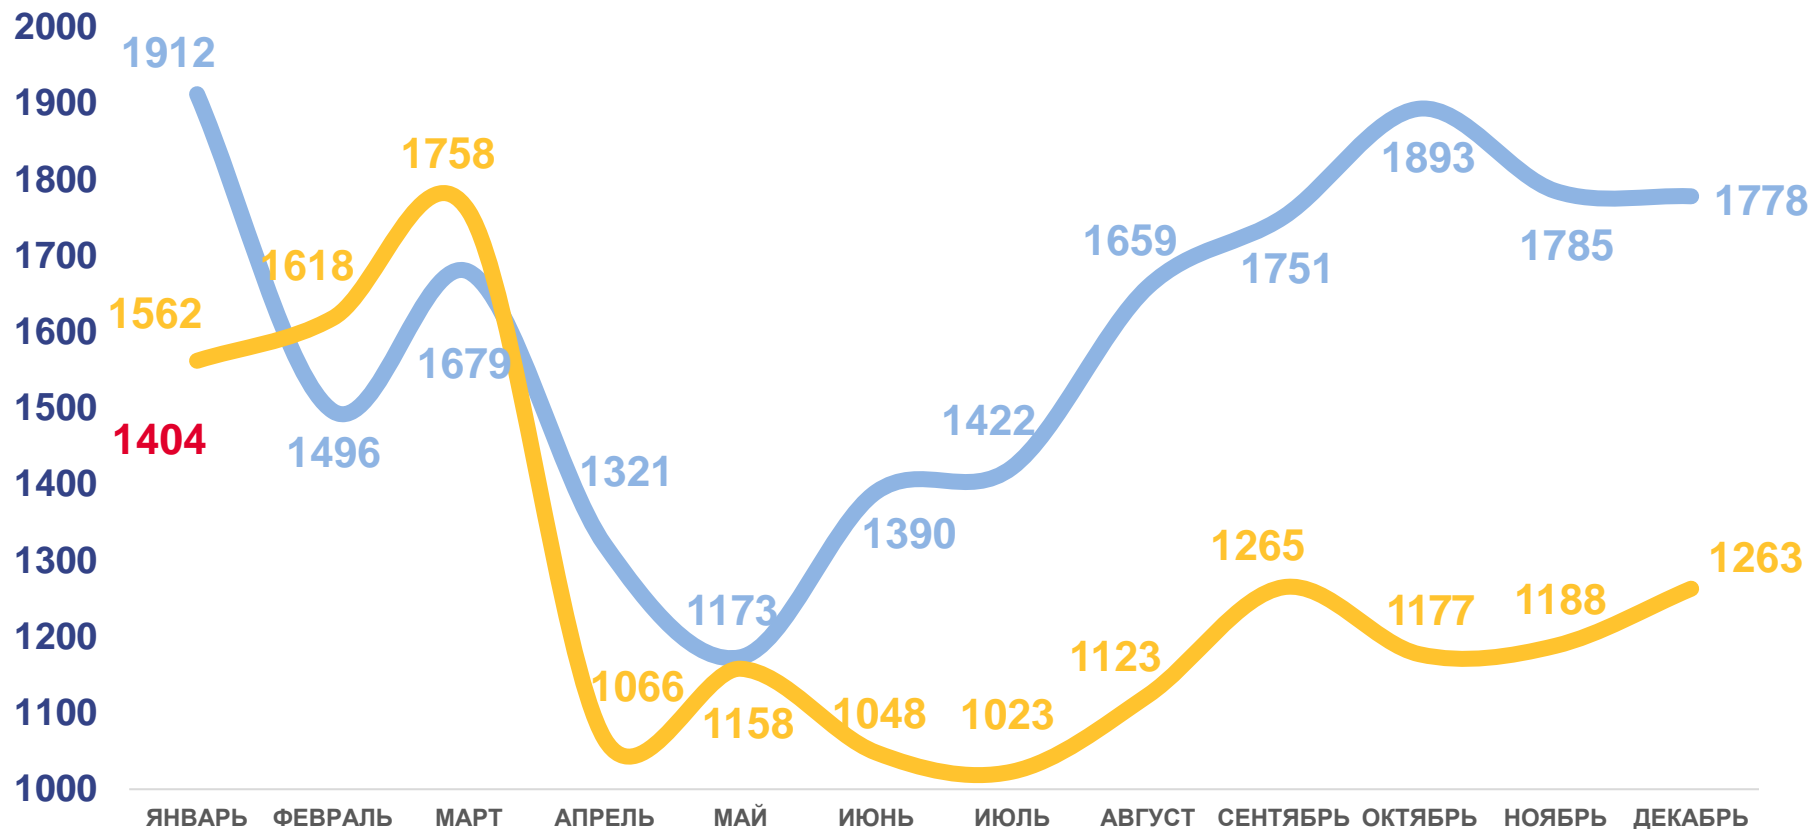

за январь 2023 года

1404

человек

Число зарегистрированных умерших

17,1%

в расчете на 1000 человек населения

Коэффициент смертности

-0,6%

Изменение к январю 2022 года

2023

2022

2021

ЧИСЛО ЗАРЕГИСТРИРОВАННЫХ БРАКОВ

ЕДИНИЦ

Брачность

за январь 2023 года