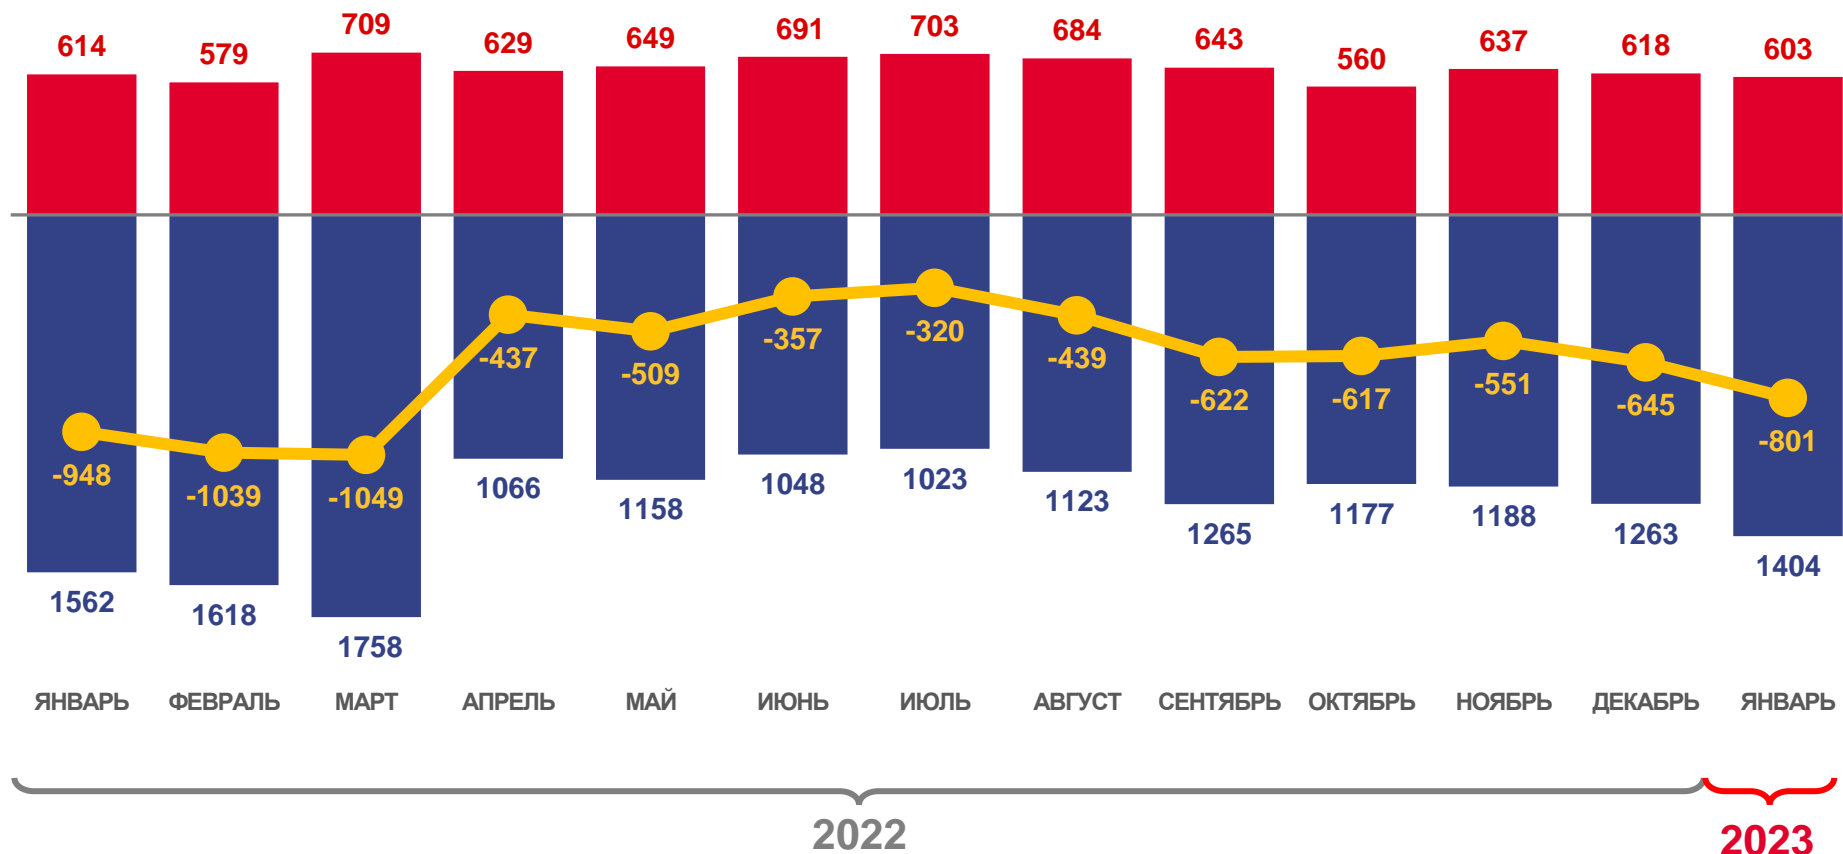

ЕСТЕСТВЕННОЕ ДВИЖЕНИЕ НАСЕЛЕНИЯ

ЧЕЛОВЕК

Показатели естественного движения населения за январь 2023 года

-801 человек

Естественная убыль населения

-9,7% в расчете на 1000 человек населения

Коэффициент естественной убыли