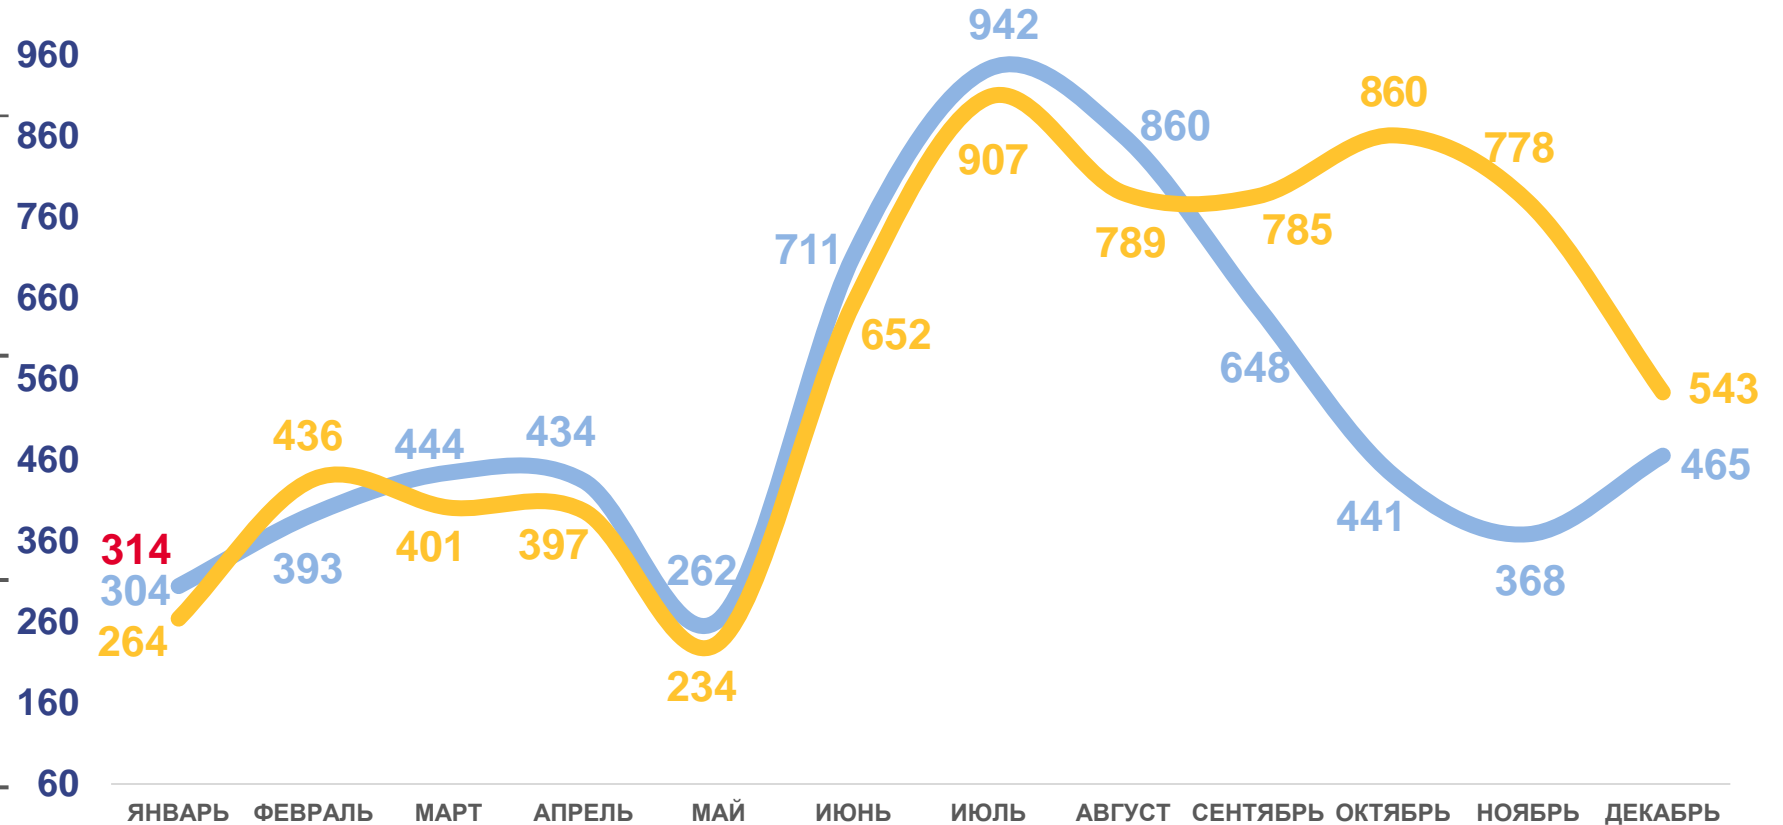

Изменение к январю 2022 года

2023

2022

2021

ЧИСЛО ЗАРЕГИСТРИРОВАННЫХ БРАКОВ

ЕДИНИЦ

Брачность

за январь 2023 года

314

браков

Число зарегистрированных браков

3,8%

в расчете на 1000 человек населения

Коэффициент брачности

31,0%

Изменение к январю 2022 года