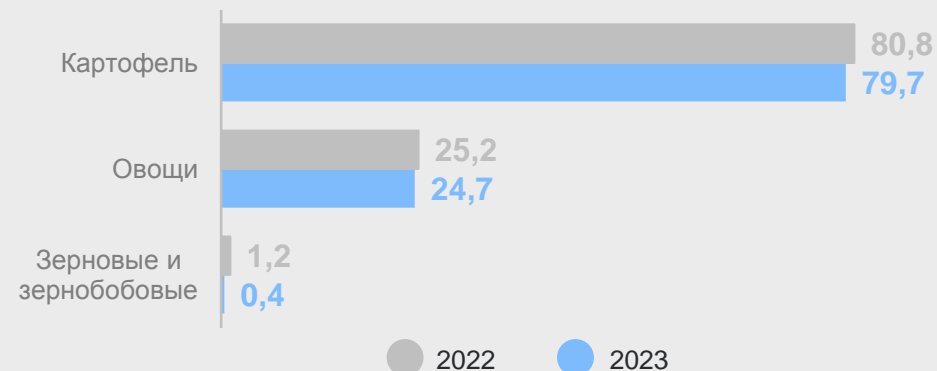

Сельское хозяйство

АРХАНГЕЛЬСКСТАТ

данные по Архангельской области без Ненецкого автономного округа за 2023 год (хозяйства всех категорий)

Производство продукции сельского хозяйства

Производство продукции растениеводства, тыс. тонн