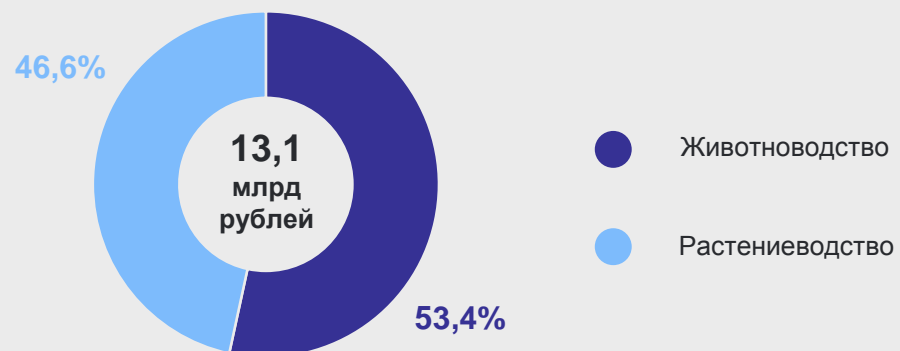

Сельское хозяйство

АРХАНГЕЛЬСКСТАТ

данные по Архангельской области без Ненецкого автономного округа за 2023 год (хозяйства всех категорий)

Производство продукции сельского хозяйства

Производство продукции растениеводства, тыс. тонн