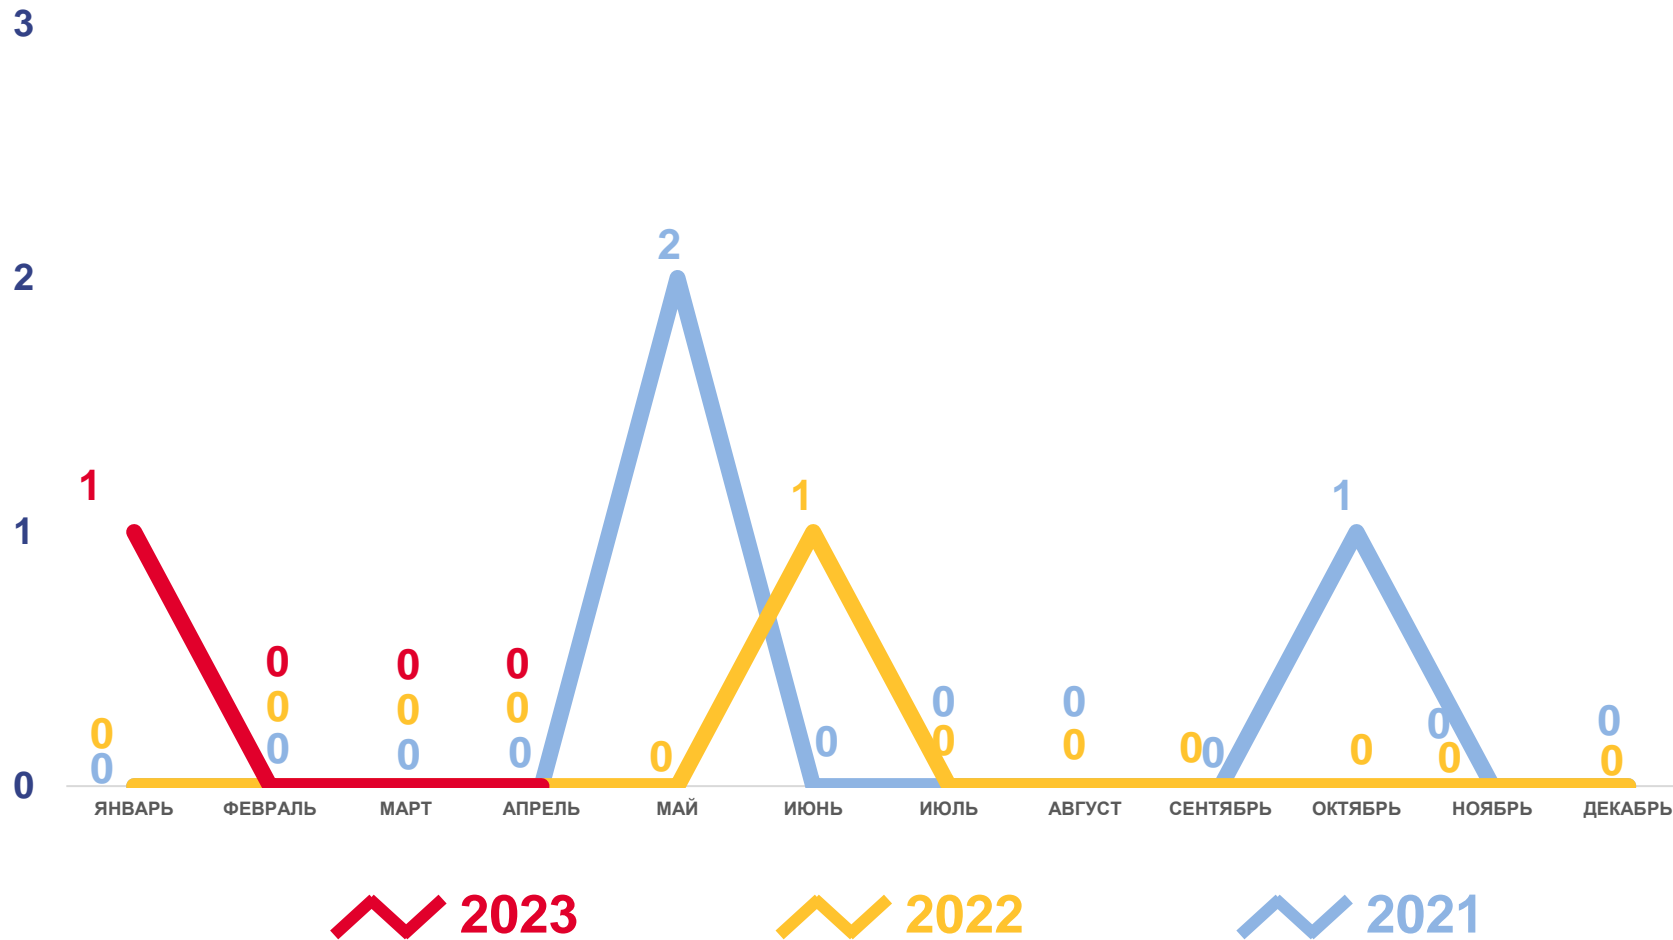

# МЛАДЕНЧЕСКАЯ СМЕРТНОСТЬ

ЧЕЛОВЕК

## Показатели младенческой смертности

за январь-апрель 2023 года

**1** человек

Число зарегистрированных умерших  
в возрасте до 1 года

**6,3 ‰** в расчете на 1000  
родившихся живыми

Коэффициент младенческой смертности