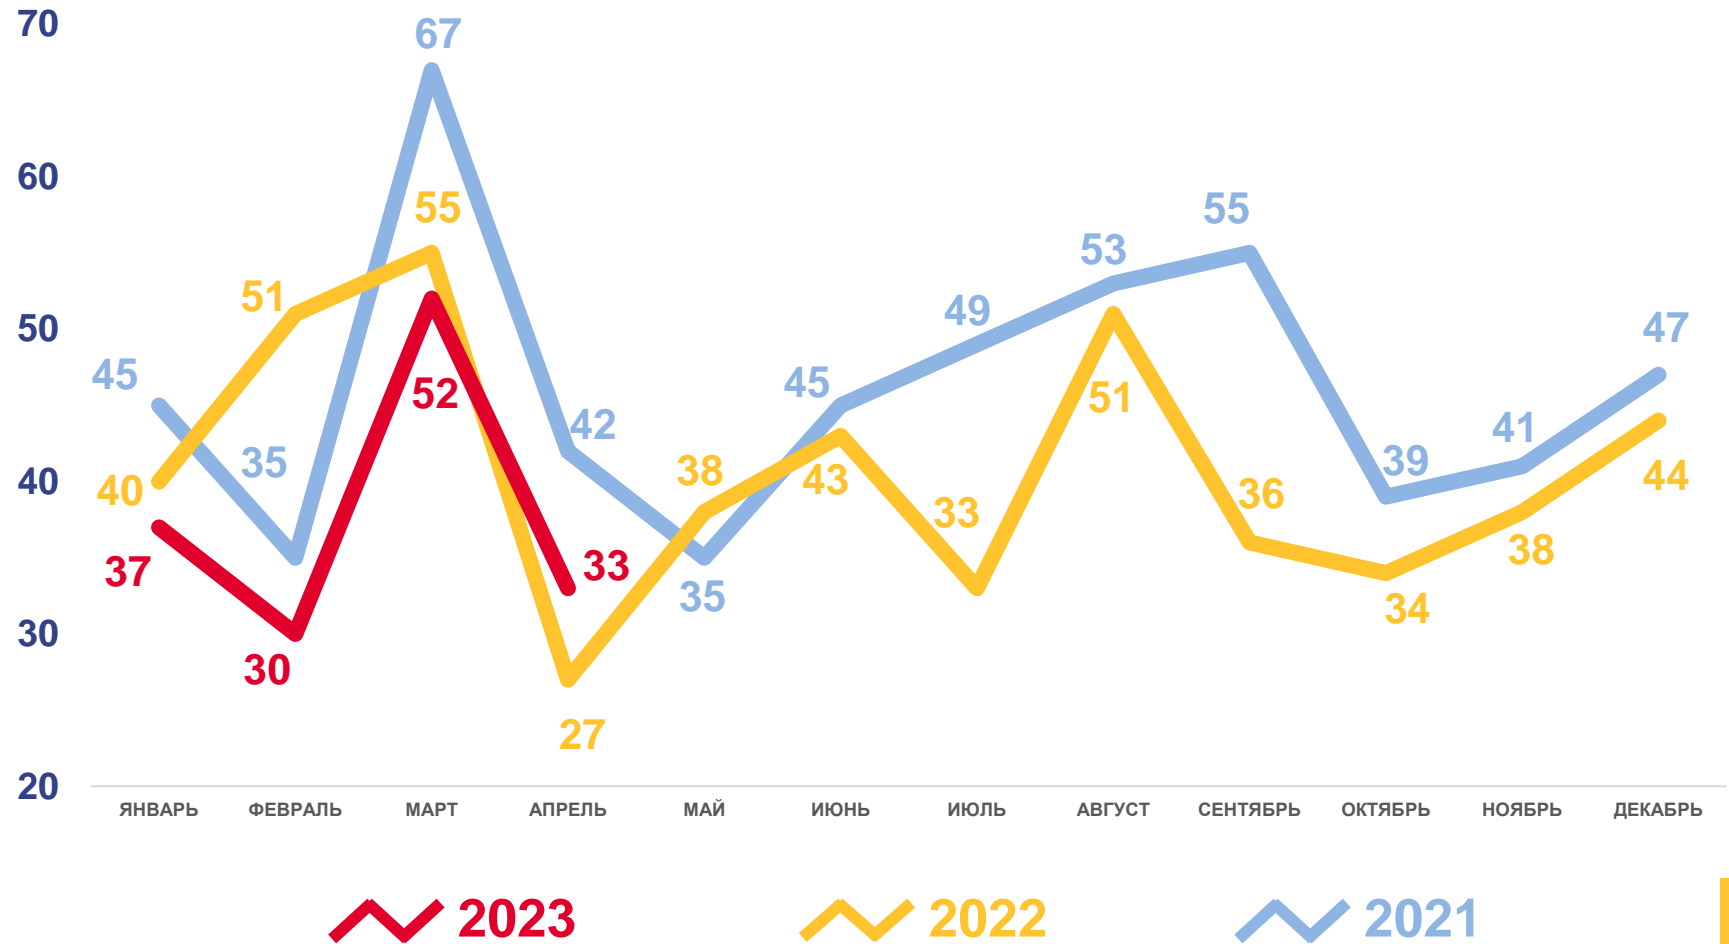

2022

2023

■ Число родившихся
 ■ Число умерших
 — Естественный прирост

## Рождаемость

за январь-апрель 2023 года

**152** человека

Число зарегистрированных родившихся

**11,2%** в расчете на 1000 человек населения

Коэффициент рождаемости

# МЛАДЕНЧЕСКАЯ СМЕРТНОСТЬ

ЧЕЛОВЕК