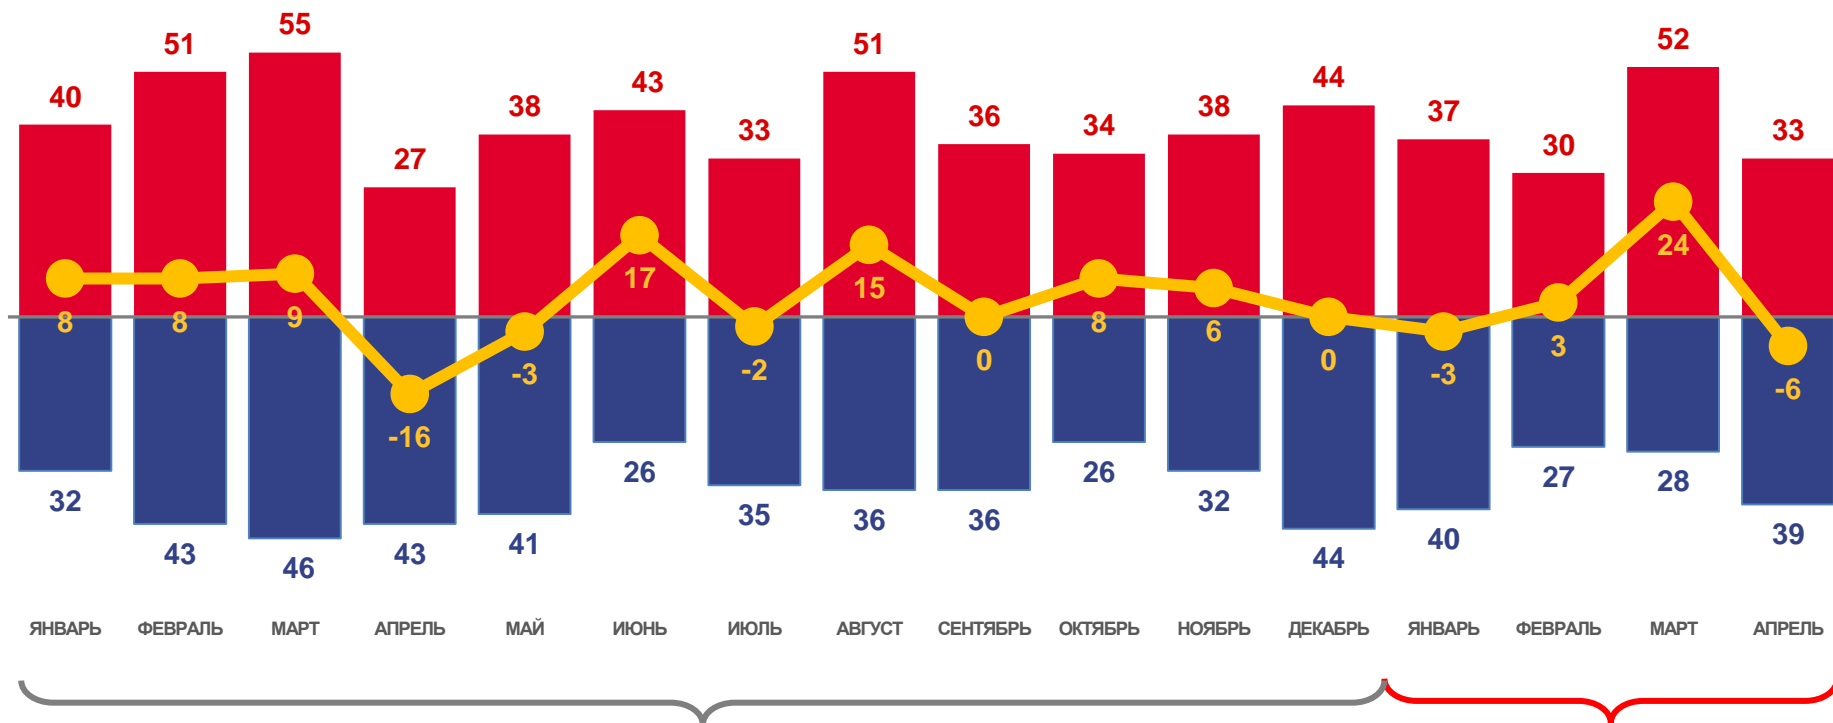

# ЕСТЕСТВЕННОЕ ДВИЖЕНИЕ НАСЕЛЕНИЯ

ЧЕЛОВЕК

Показатели естественного движения населения за январь-апрель 2023 года

**18** человек

Естественный прирост населения

**1,4%** в расчете на 1000 человек населения

Коэффициент естественного прироста

2022

2023

■ Число родившихся
 ■ Число умерших
 — Естественный прирост