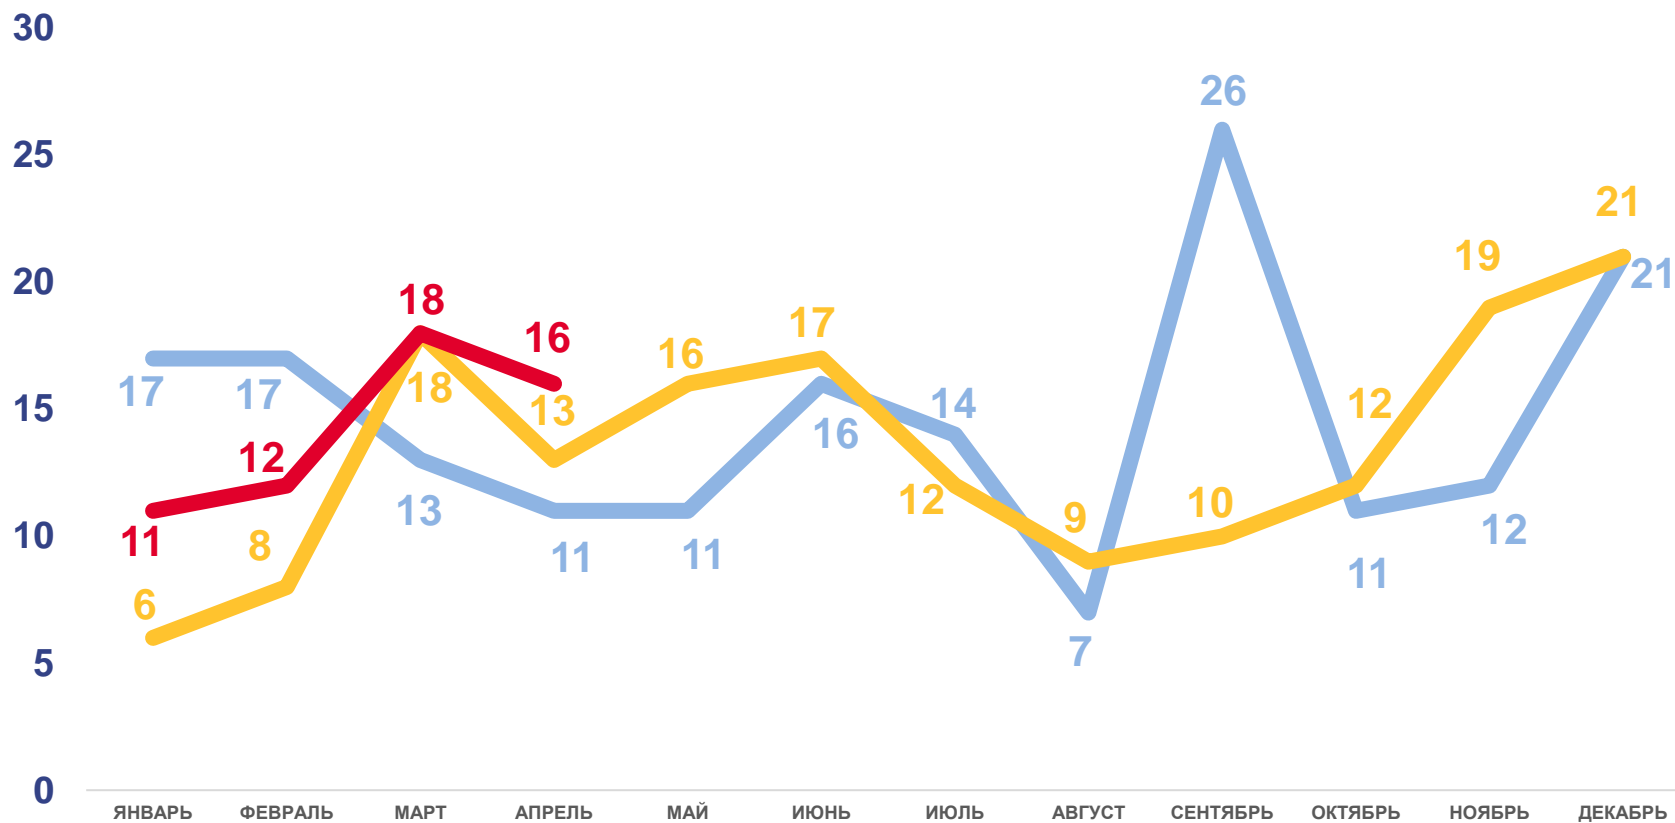

## Разводимость

за январь-апрель 2023 года

**57** разводов

Число зарегистрированных разводов

**4,2%** в расчете на 1000 человек населения

Коэффициент разводимости

2023

2022