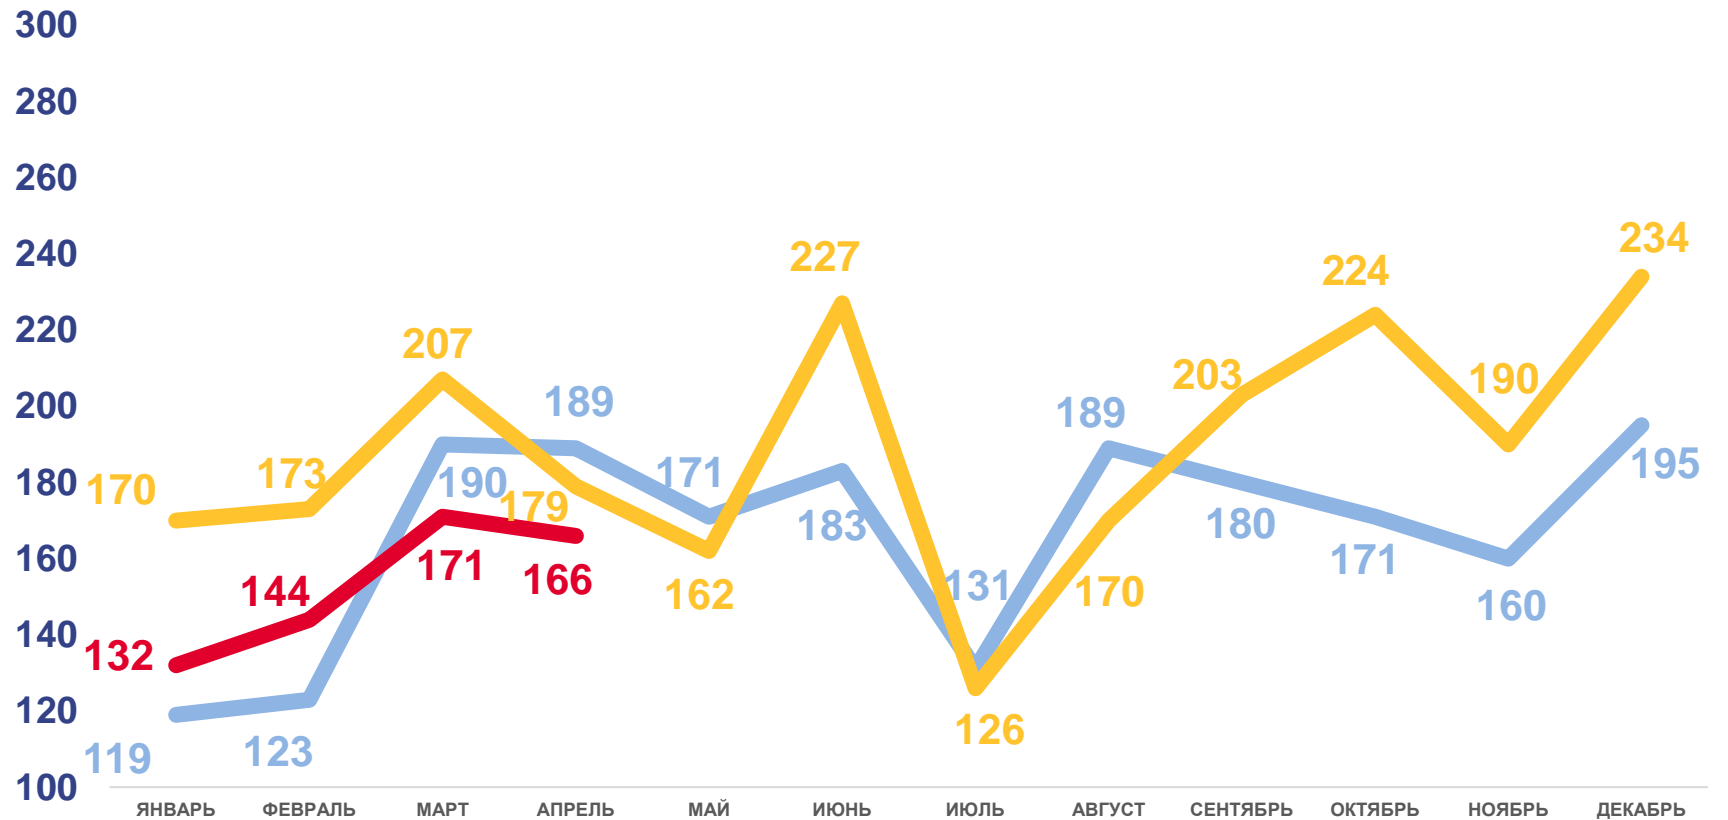

## Прибывшие

за январь-апрель 2023 года

**725** человек

Число прибывших

**4,0%**

Изменение к январю-апрелю 2022 года

# ЧИСЛО ВЫБЫВШИХ ЧЕЛОВЕК

## Выбывшие

за январь-апрель 2023 года

**613** человек

Число выбывших

**-15,9%**

Изменение к январю-апрелю 2022 года

2023

2022

2021