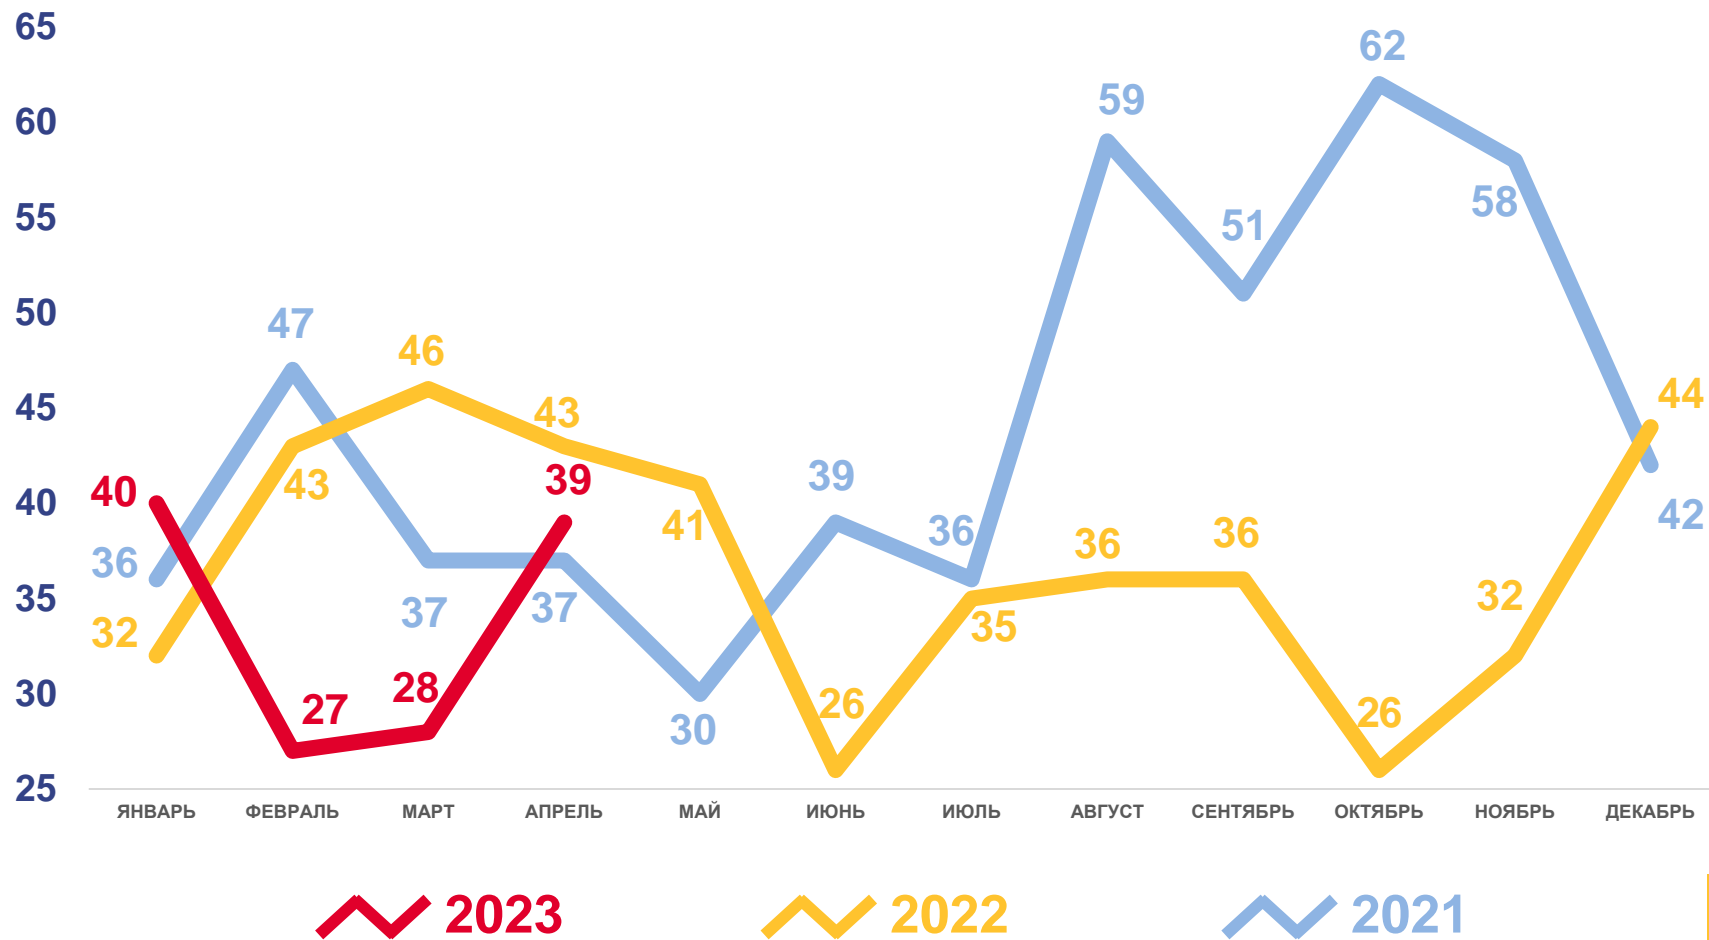

## Смертность

за январь-апрель 2023 года

**134** человека

Число зарегистрированных умерших

**9,8 ‰** в расчете на 1000 человек населения

Коэффициент смертности

# МЛАДЕНЧЕСКАЯ СМЕРТНОСТЬ

ЧЕЛОВЕК

## Показатели младенческой смертности

за январь-апрель 2023 года

**1** человек

Число зарегистрированных умерших  
в возрасте до 1 года

**6,3 ‰** в расчете на 1000  
родившихся живыми

Коэффициент младенческой смертности