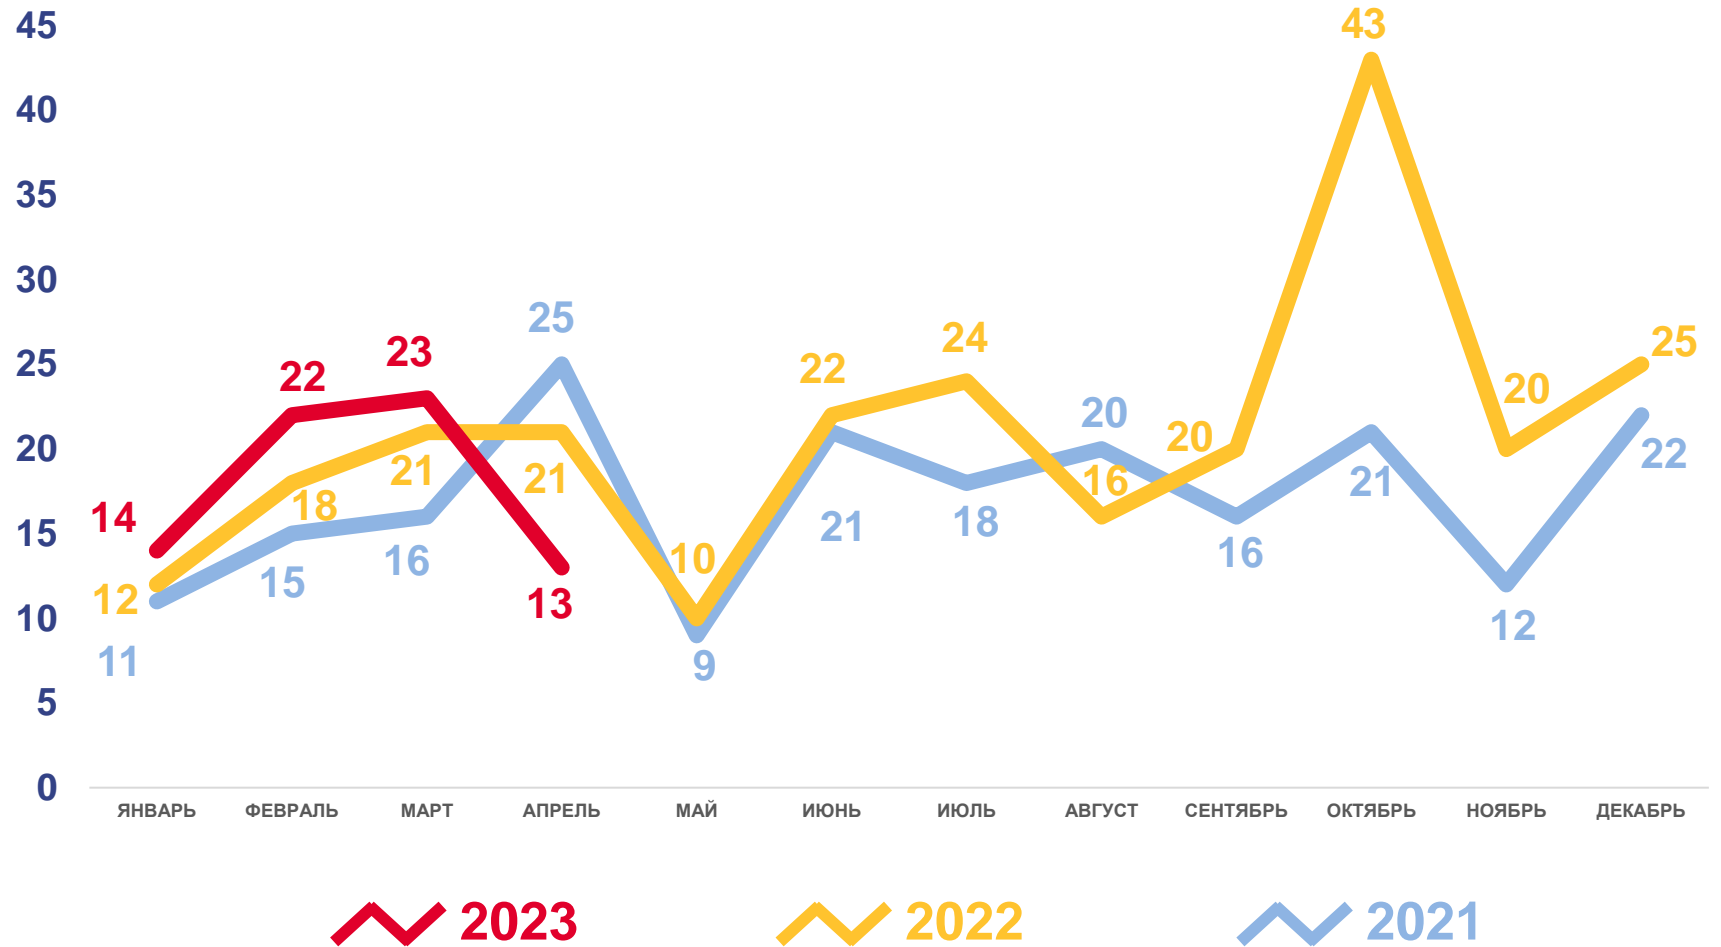

## Брачность

за январь-апрель 2023 года

**72** брака

Число зарегистрированных браков

**5,3%** в расчете на 1000 человек населения

Коэффициент брачности