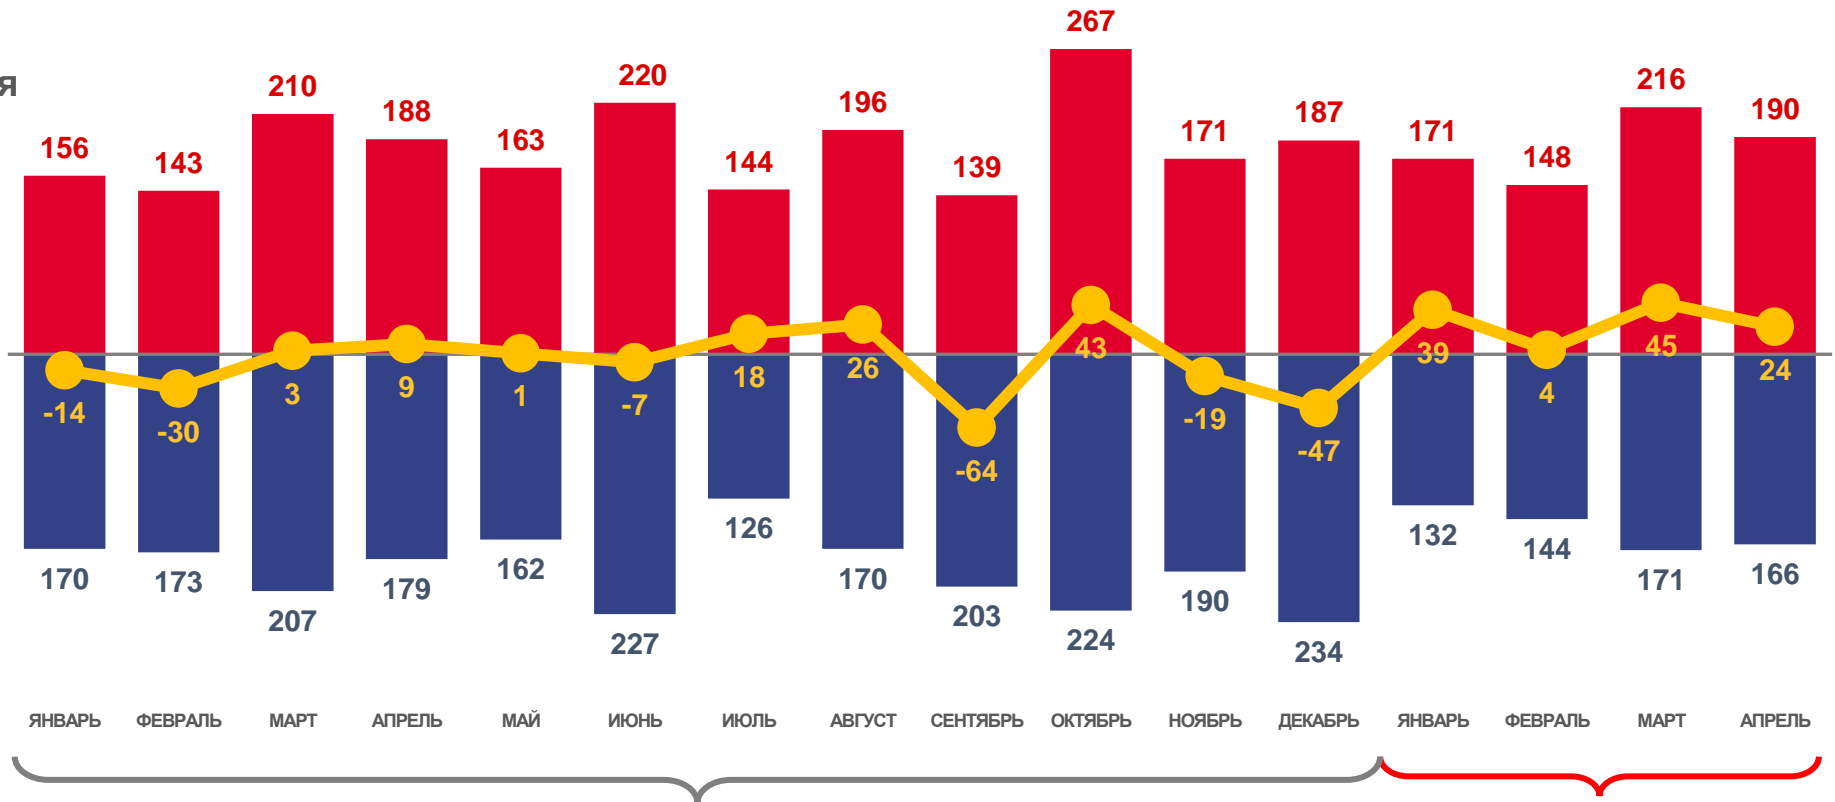

# МИГРАЦИОННОЕ ДВИЖЕНИЕ НАСЕЛЕНИЯ

ЧЕЛОВЕК

## Показатели миграции населения

за январь-апрель 2023 года

**112** человек

Миграционный прирост населения

**8,2%** в расчете на 1000 человек населения

Коэффициент миграционного прироста

2022

2023

■ Число прибывших 
 ■ Число выбывших 
 — Миграционный прирост (-убыль)

# ЧИСЛО ПРИБЫВШИХ ЧЕЛОВЕК