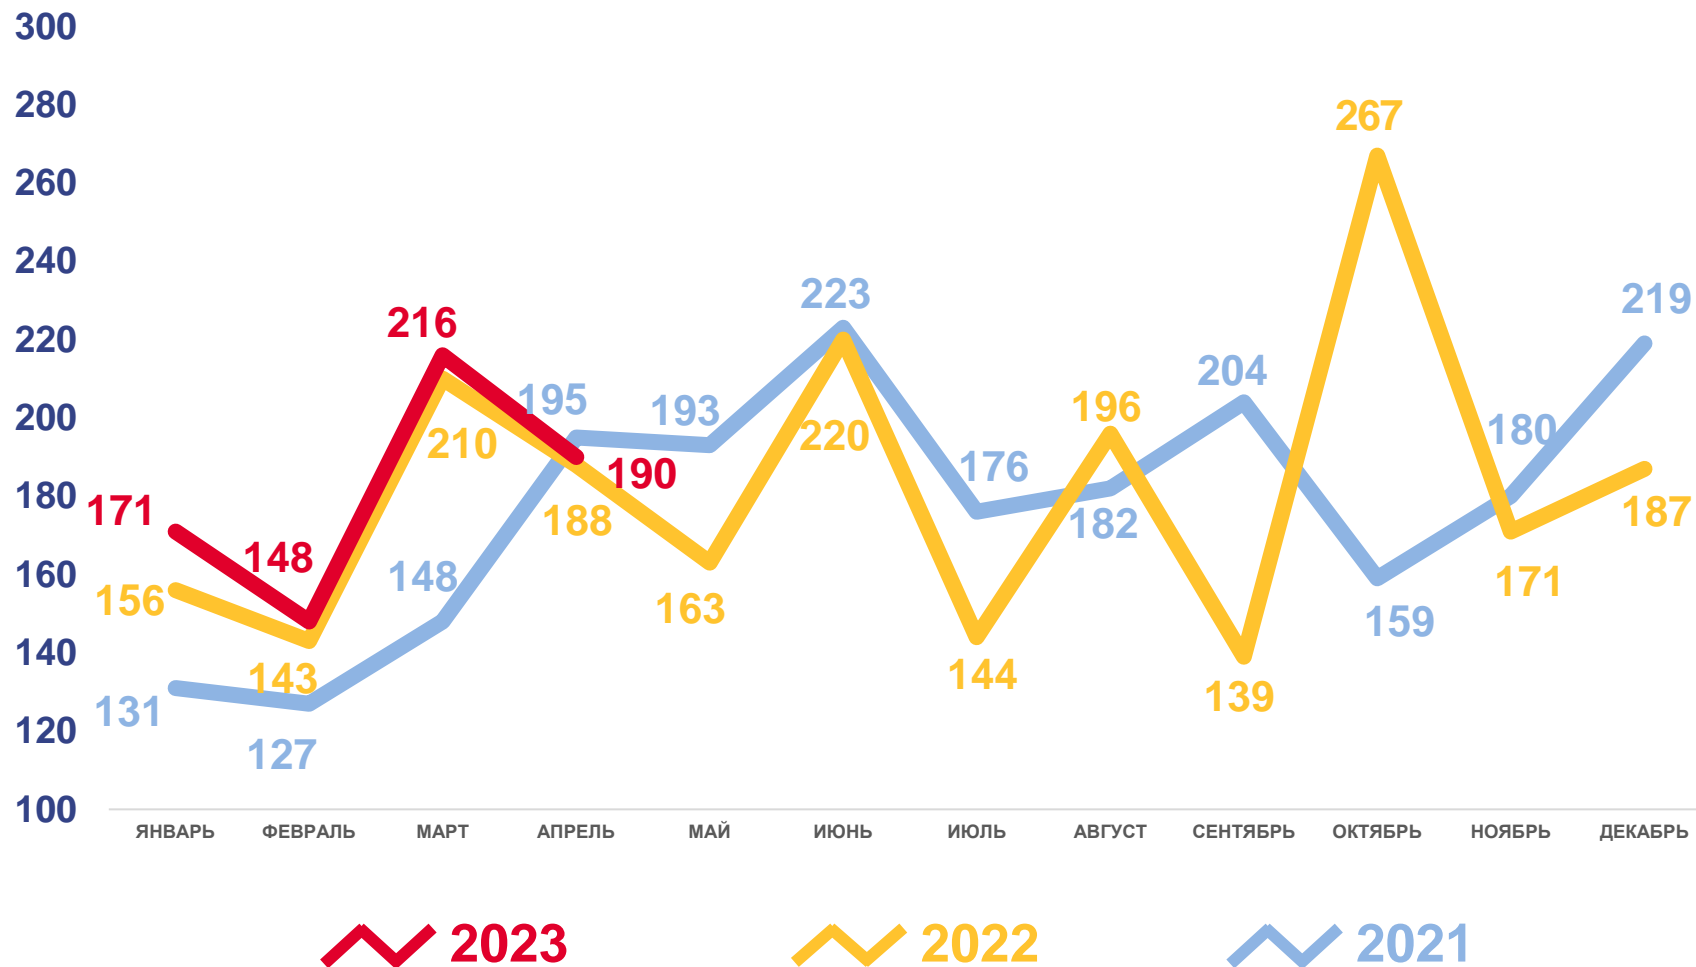

# ЧИСЛО ПРИБЫВШИХ ЧЕЛОВЕК

## Прибывшие

за январь-апрель 2023 года

**725** человек

Число прибывших

**4,0%**

Изменение к январю-апрелю 2022 года

# ЧИСЛО ВЫБЫВШИХ ЧЕЛОВЕК

## Выбывшие

за январь-апрель 2023 года

**613** человек

Число выбывших

**-15,9%**

Изменение к январю-апрелю 2022 года

2023

2022