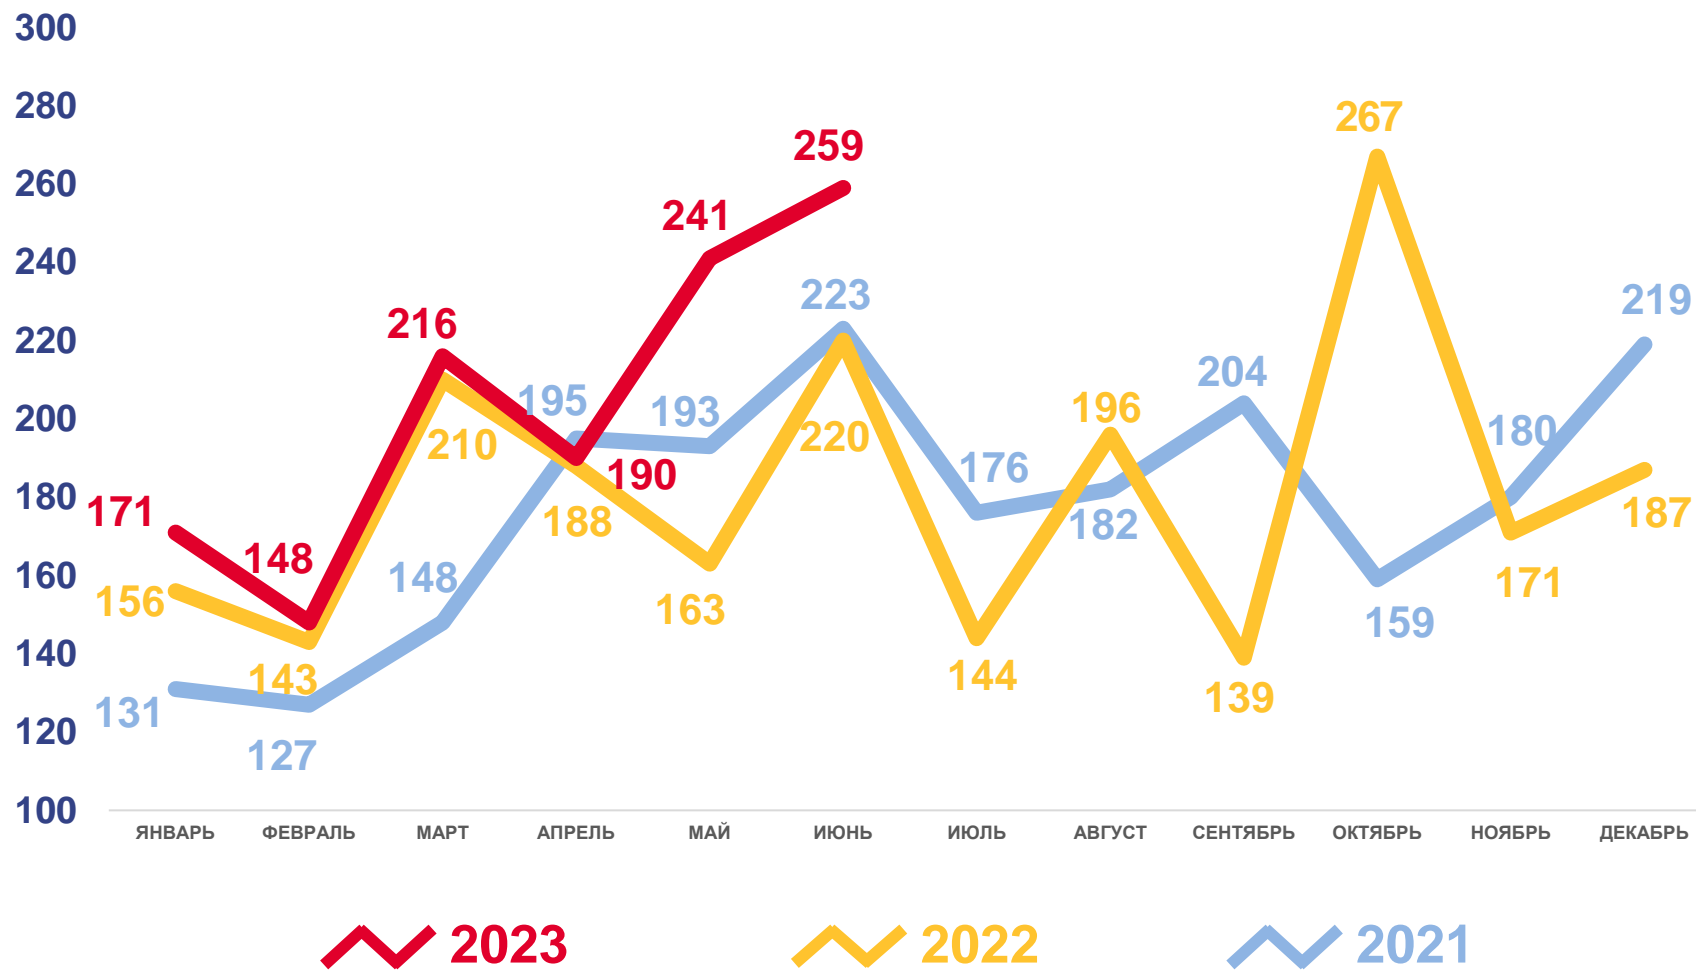

# ЧИСЛО ПРИБЫВШИХ ЧЕЛОВЕК

## Прибывшие

за январь-июнь 2023 года

**1 225** человек

Число прибывших

**13,4%**

Изменение к январю-июню 2022 года

# ЧИСЛО ВЫБЫВШИХ ЧЕЛОВЕК

## Выбывшие

за январь-июнь 2023 года

**947** человек

Число выбывших

**-15,3%**

Изменение к январю-июню 2022 года

2023

2022