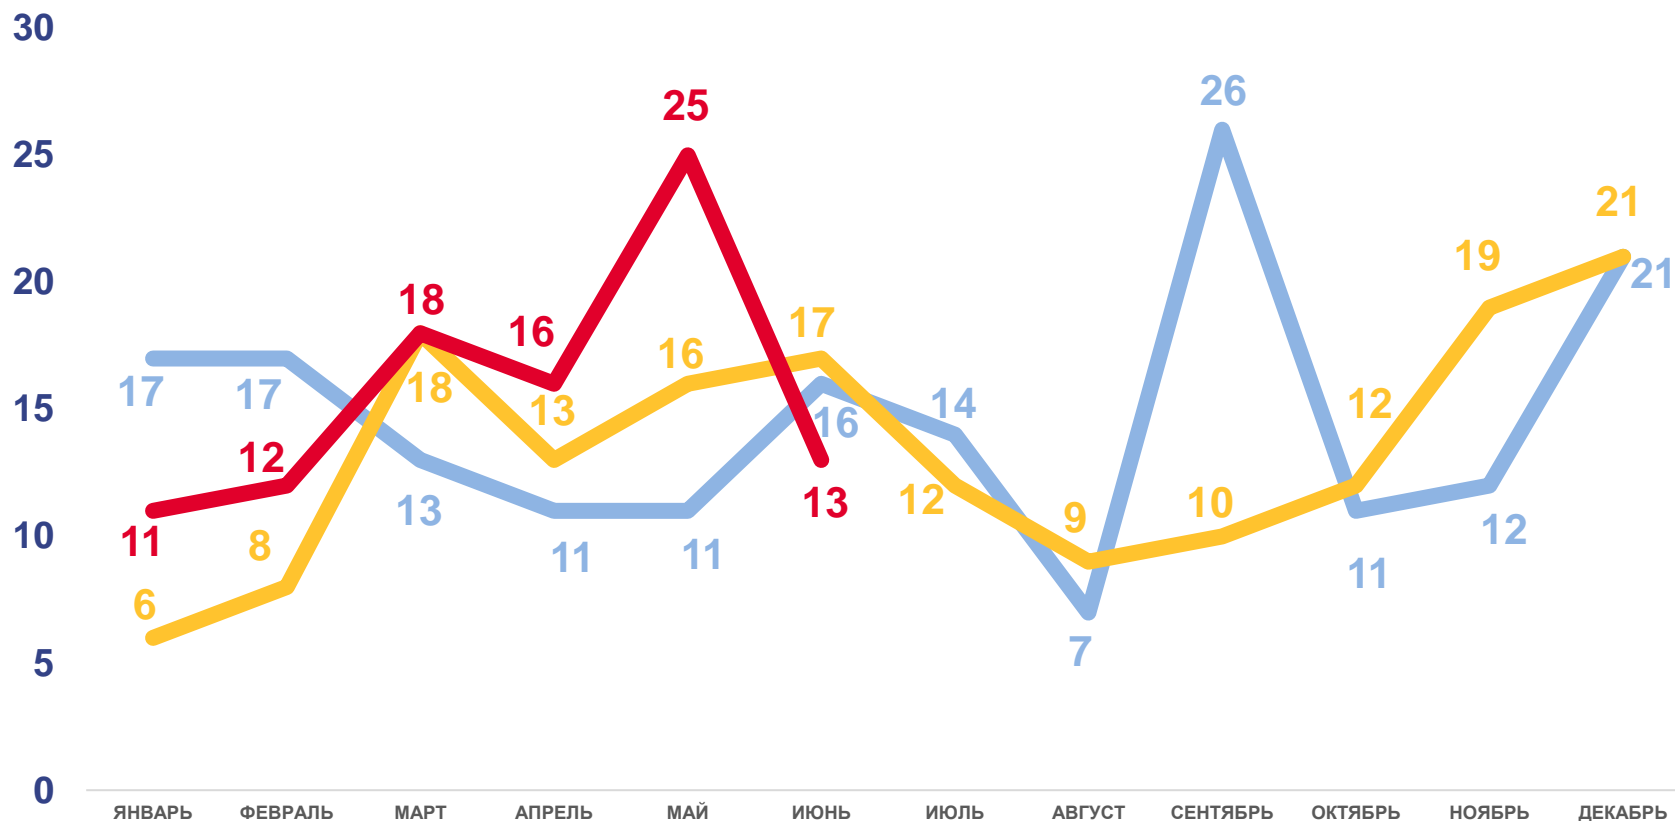

## Разводимость

за январь-июнь 2023 года

**95** разводов

Число зарегистрированных разводов

**4,6%** в расчете на 1000 человек населения

Коэффициент разводимости

2023

2022