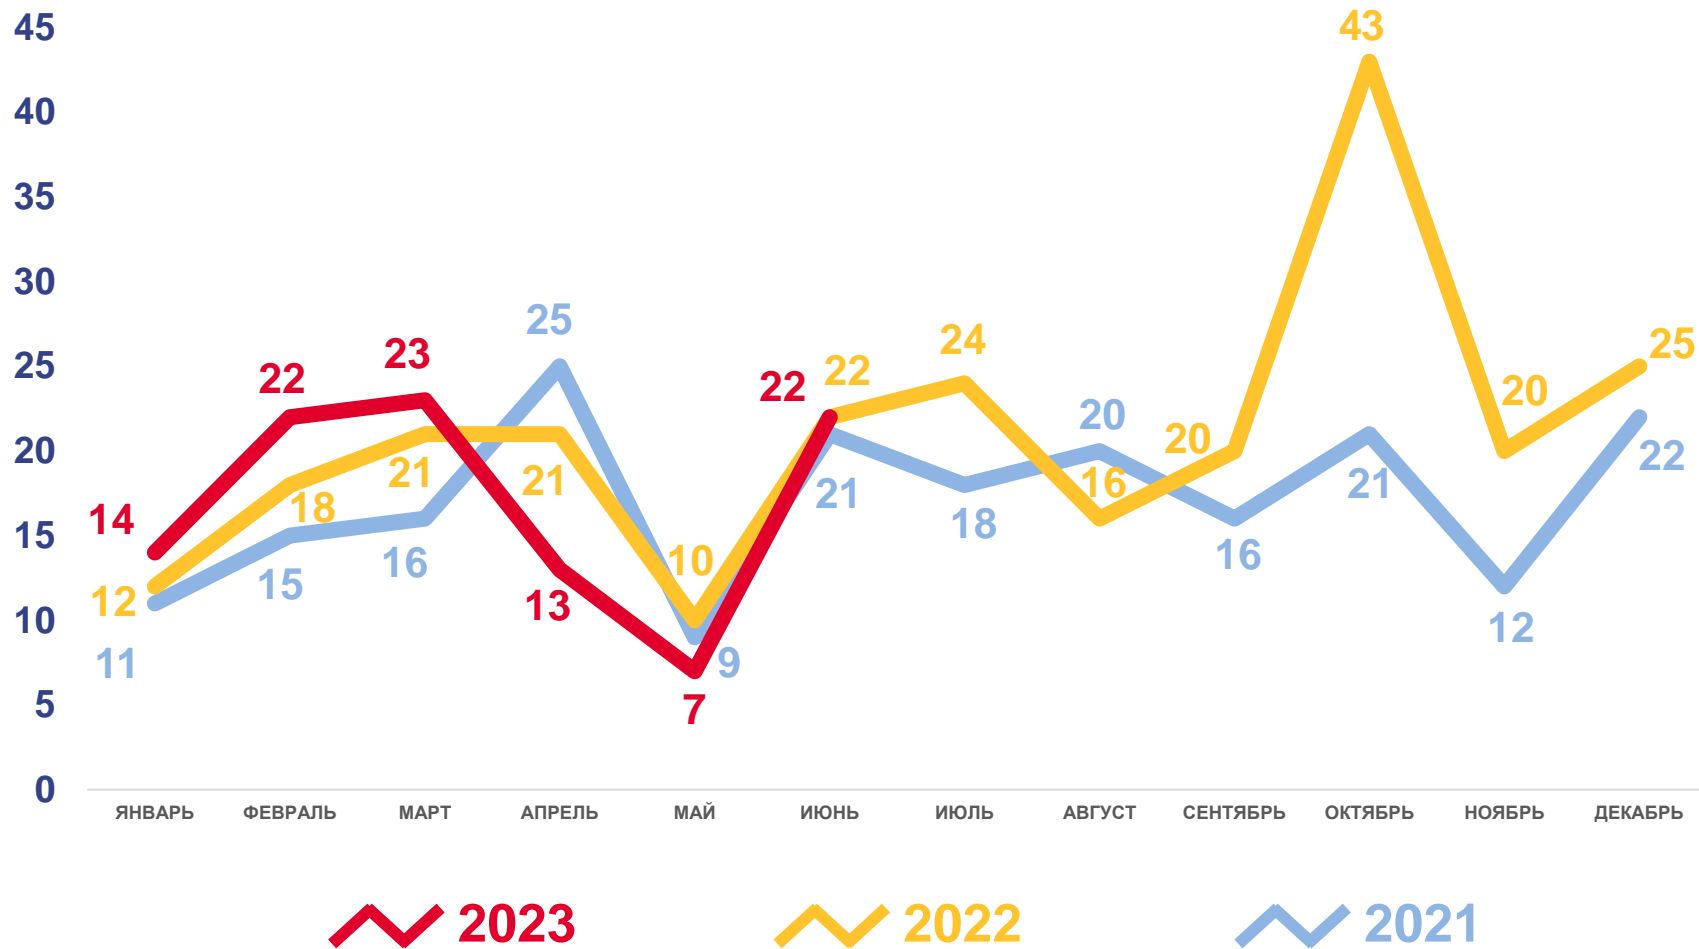

## Брачность

за январь-июнь 2023 года

**101** брак

Число зарегистрированных браков

**4,9%** в расчете на 1000 человек населения

Коэффициент брачности