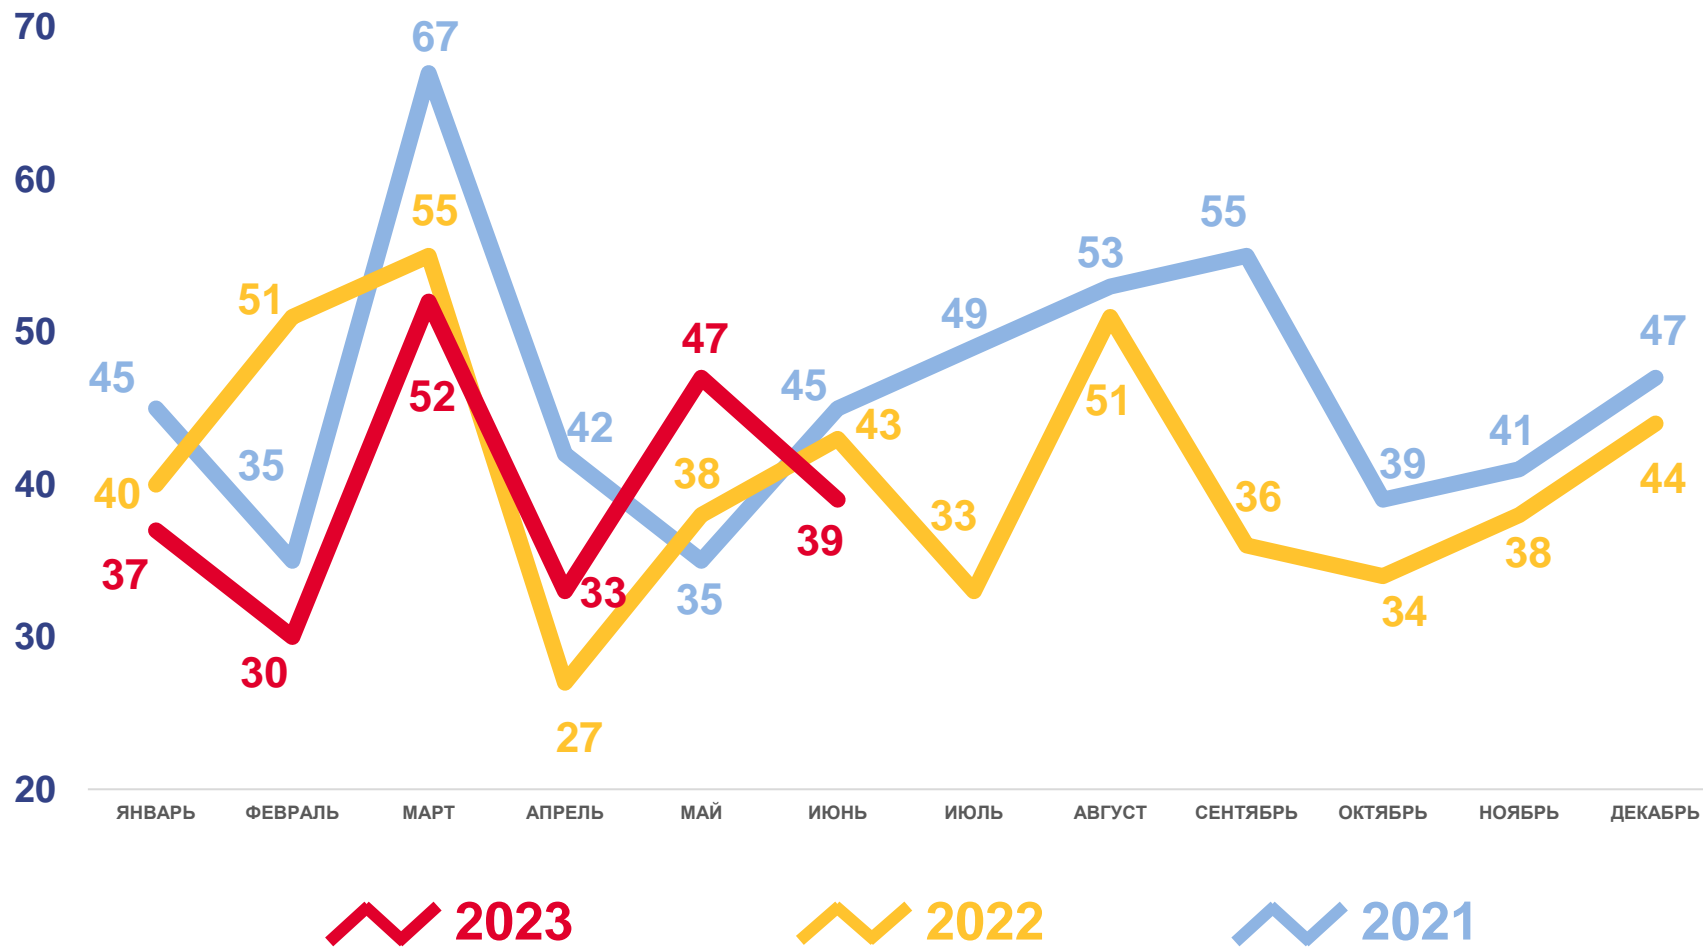

## Рождаемость

за январь-июнь 2023 года

**238** человек

Число зарегистрированных родившихся

**11,6%** в расчете на 1000 человек населения

Коэффициент рождаемости

# МЛАДЕНЧЕСКАЯ СМЕРТНОСТЬ

ЧЕЛОВЕК