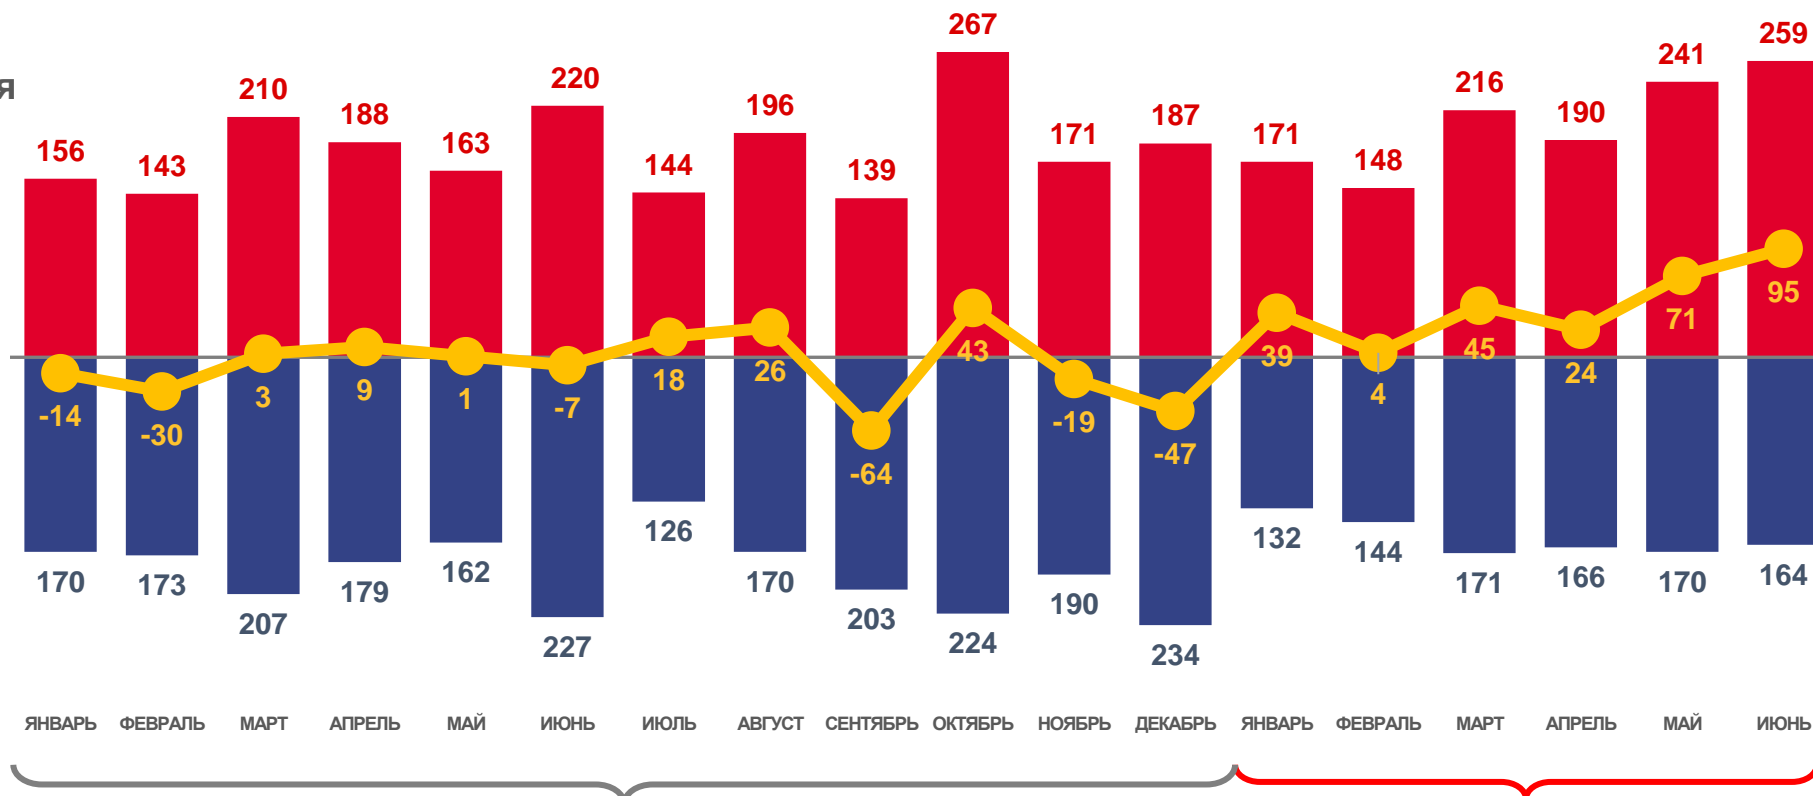

# МИГРАЦИОННОЕ ДВИЖЕНИЕ НАСЕЛЕНИЯ

ЧЕЛОВЕК

## Показатели миграции населения

за январь-июнь 2023 года

**278** человек

Миграционный прирост населения

**13,5‰** в расчете на 1000 человек населения

Коэффициент миграционного прироста

■ Число прибывших 
 ■ Число выбывших 
 —●— Миграционный прирост (-убыль)

# ЧИСЛО ПРИБЫВШИХ ЧЕЛОВЕК

## Прибывшие

за январь-июнь 2023 года

**1 225** человек

Число прибывших

**13,4%**

Изменение к январю-июню 2022 года