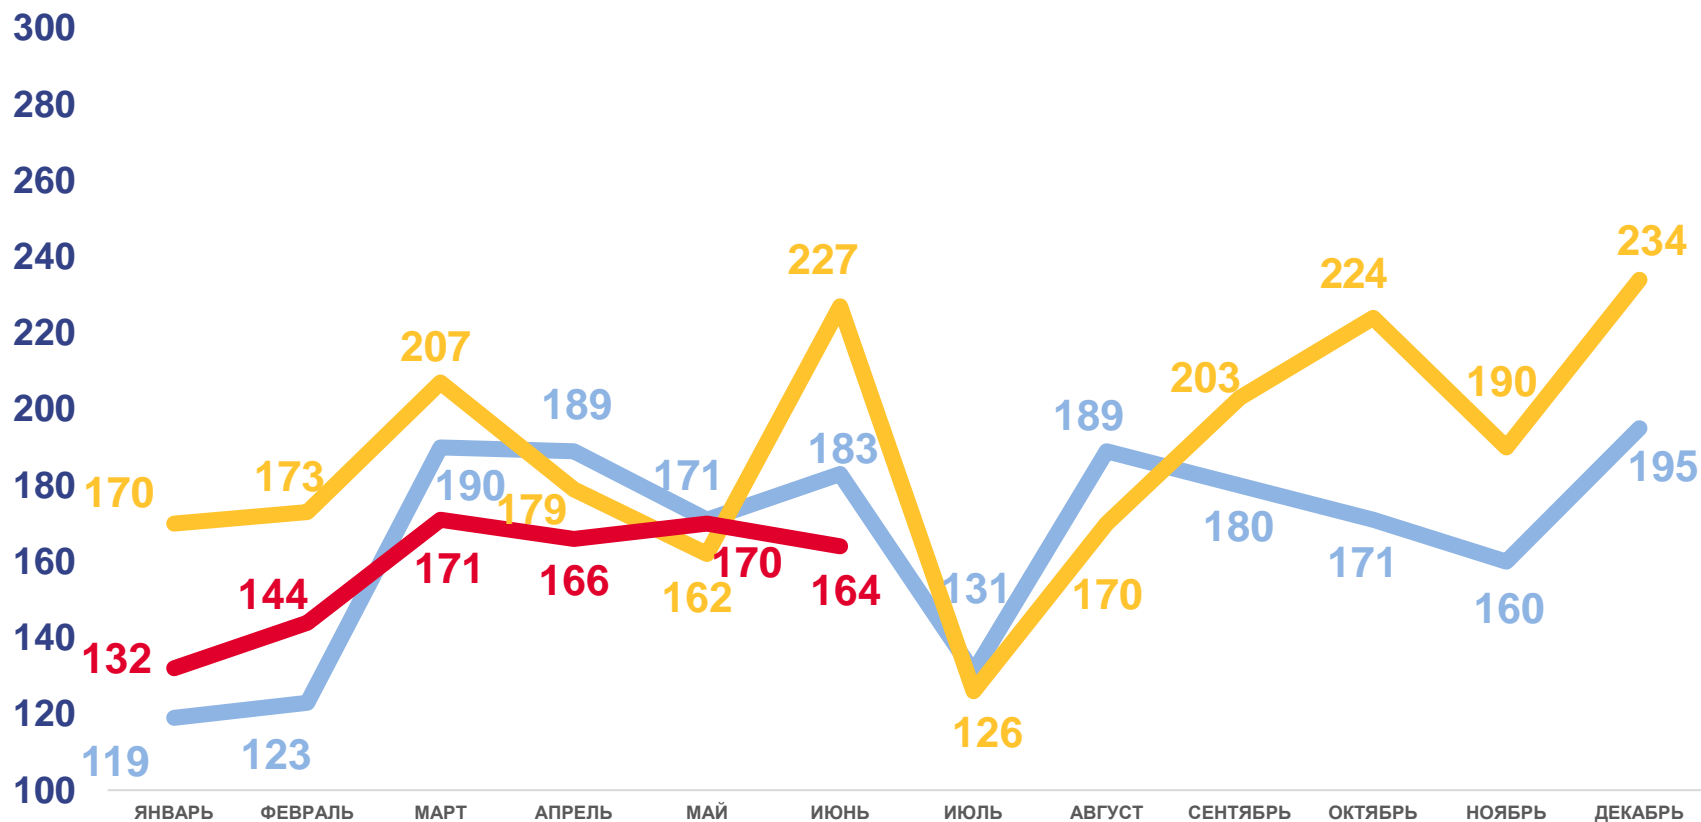

## Прибывшие

за январь-июнь 2023 года

**1 225** человек

Число прибывших

**13,4%**

Изменение к январю-июню 2022 года

# ЧИСЛО ВЫБЫВШИХ ЧЕЛОВЕК

## Выбывшие

за январь-июнь 2023 года

**947** человек

Число выбывших

**-15,3%**

Изменение к январю-июню 2022 года

2023

2022

2021