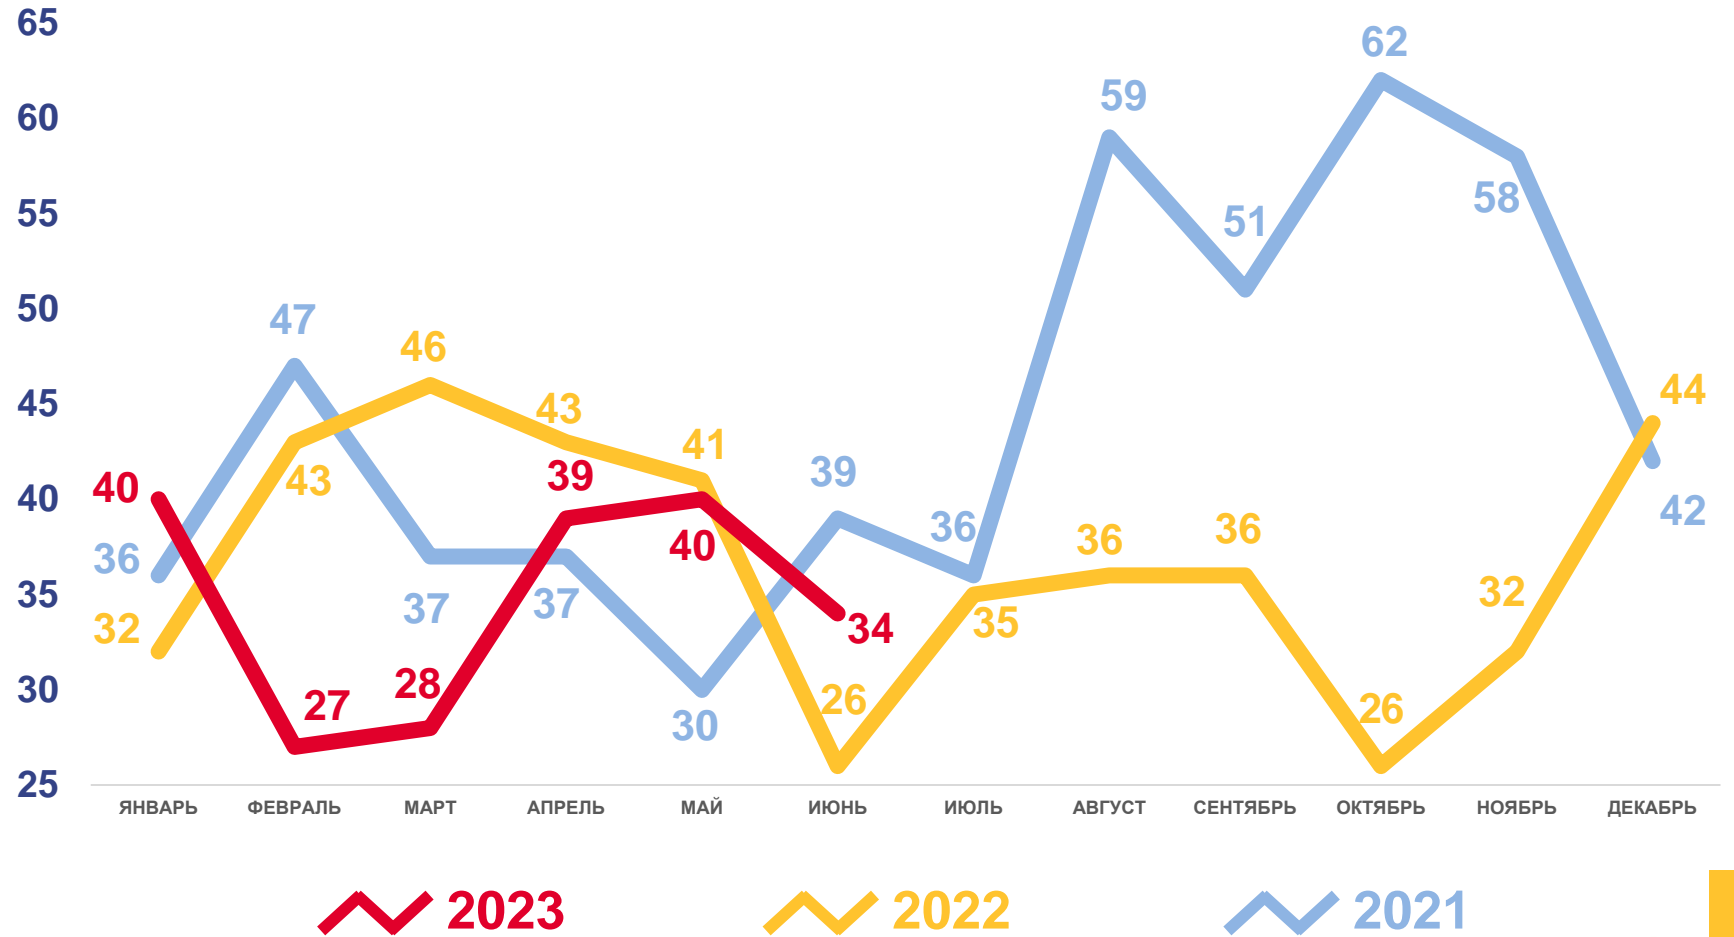

## Смертность

за январь-июнь 2023 года

**208** человек

Число зарегистрированных умерших

**10,1%** в расчете на 1000 человек населения

Коэффициент смертности

# МЛАДЕНЧЕСКАЯ СМЕРТНОСТЬ

ЧЕЛОВЕК

## Показатели младенческой смертности

за январь-июнь 2023 года

**2** человека

Число зарегистрированных умерших  
в возрасте до 1 года

**8,4 ‰** в расчете на 1000  
родившихся живыми

Коэффициент младенческой смертности