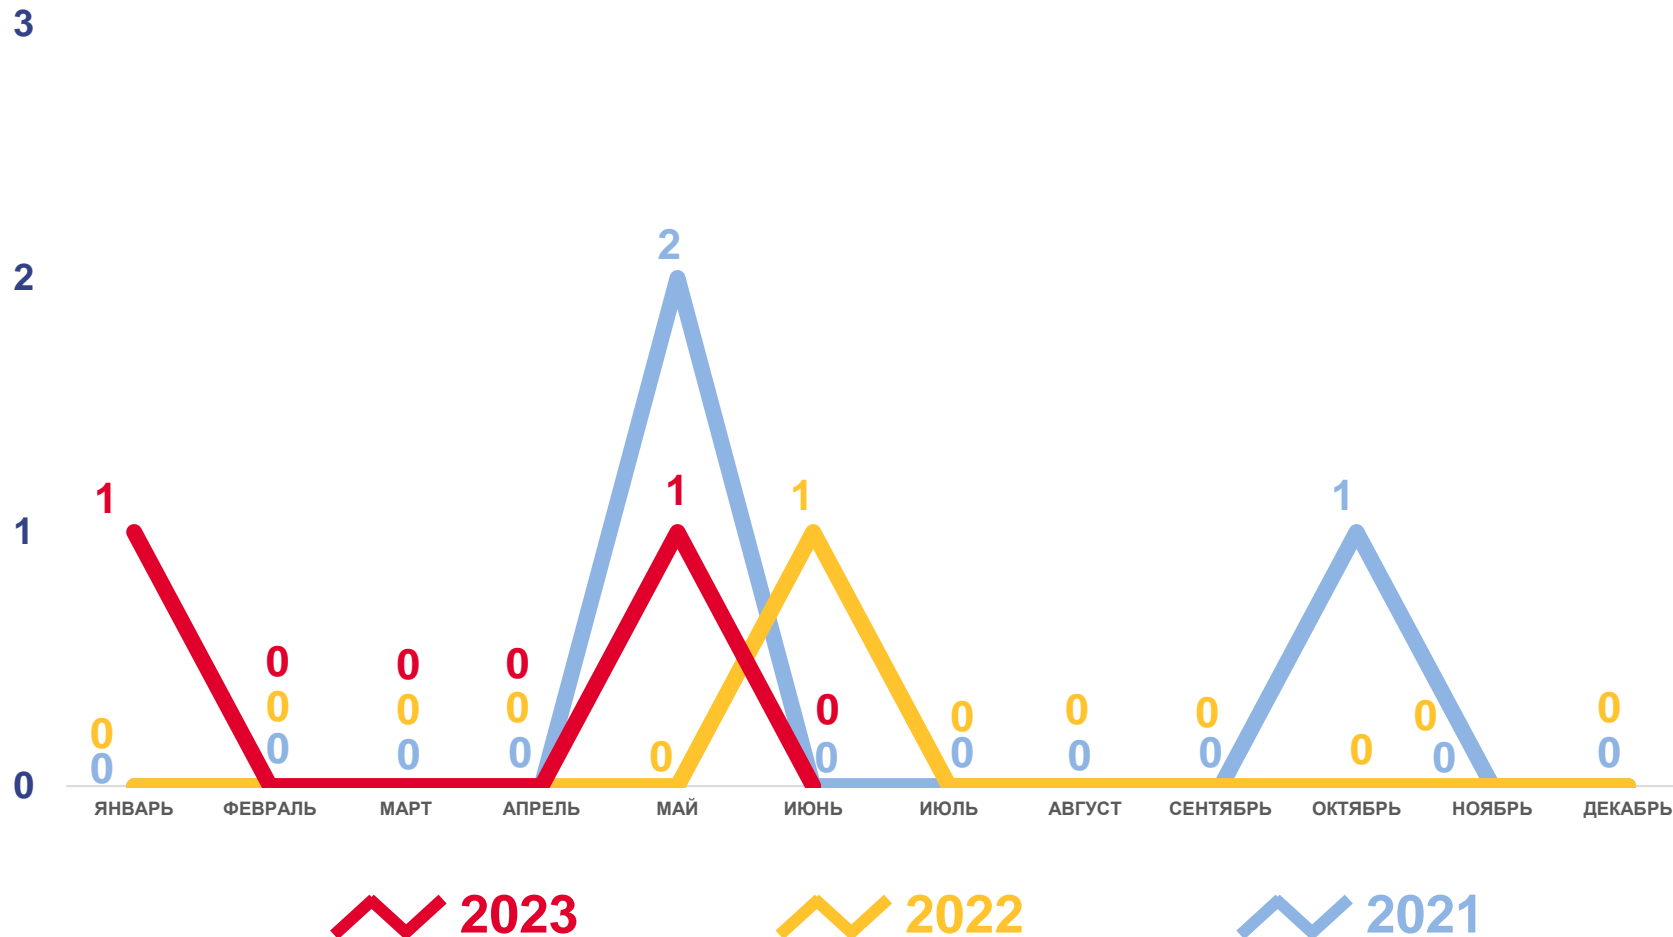

# МЛАДЕНЧЕСКАЯ СМЕРТНОСТЬ

ЧЕЛОВЕК

## Показатели младенческой смертности

за январь-июнь 2023 года

**2** человека

Число зарегистрированных умерших  
в возрасте до 1 года

**8,4 ‰** в расчете на 1000  
родившихся живыми

Коэффициент младенческой смертности