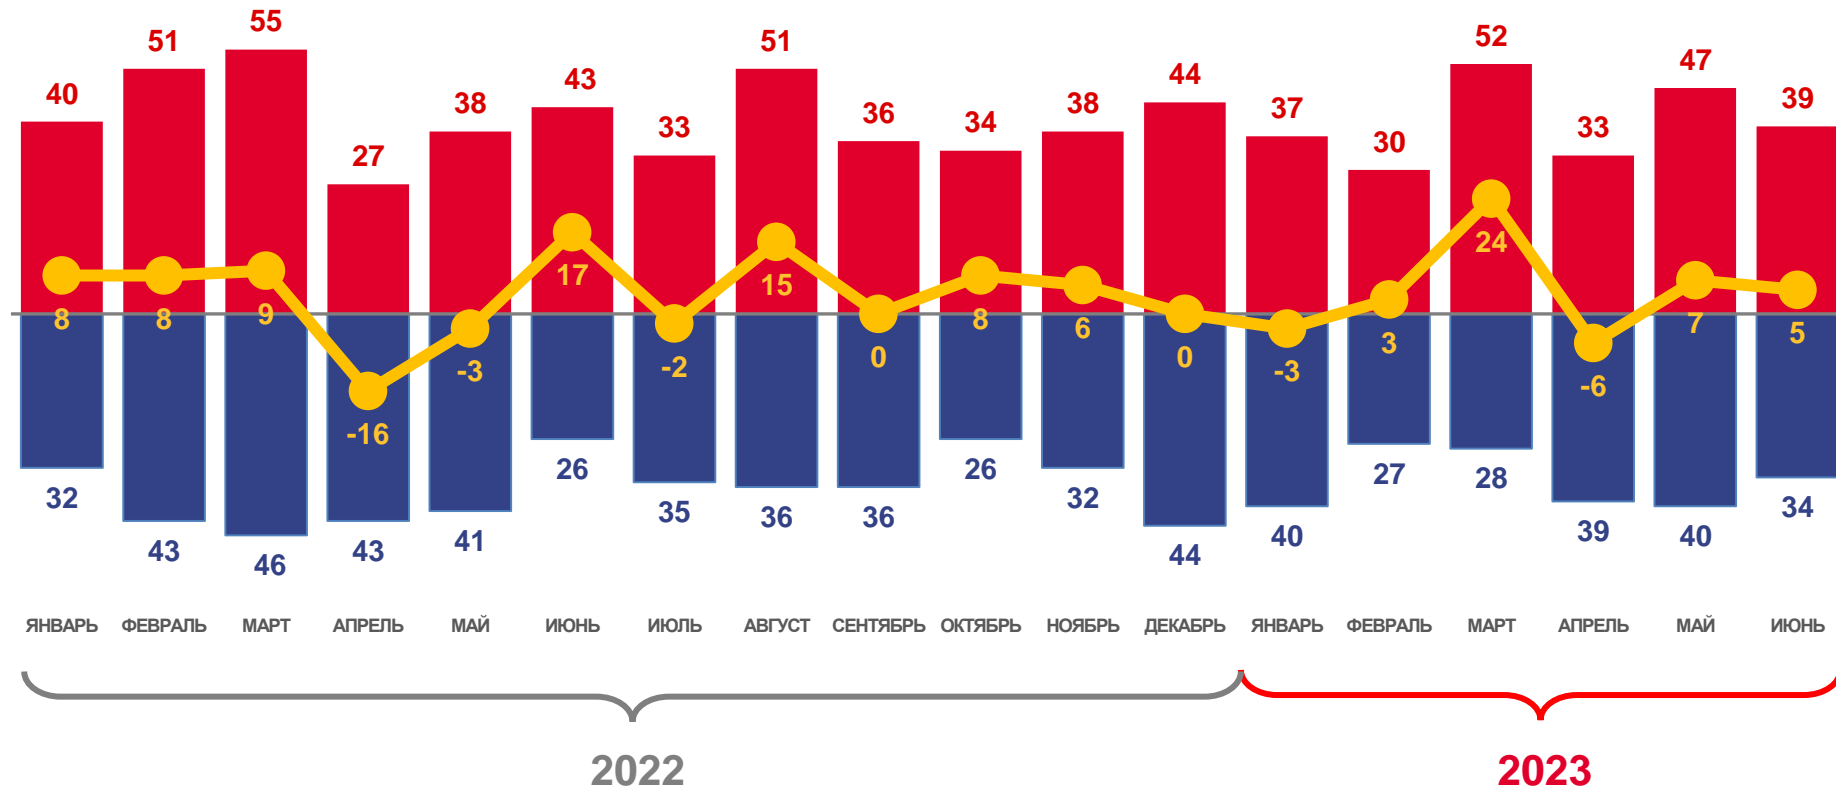

# ЕСТЕСТВЕННОЕ ДВИЖЕНИЕ НАСЕЛЕНИЯ

ЧЕЛОВЕК

Показатели естественного движения населения за январь-июнь 2023 года

**30** человек

Естественный прирост населения

**1,5%** в расчете на 1000 человек населения

Коэффициент естественного прироста

■ Число родившихся 
 ■ Число умерших 
 ~ Естественный прирост