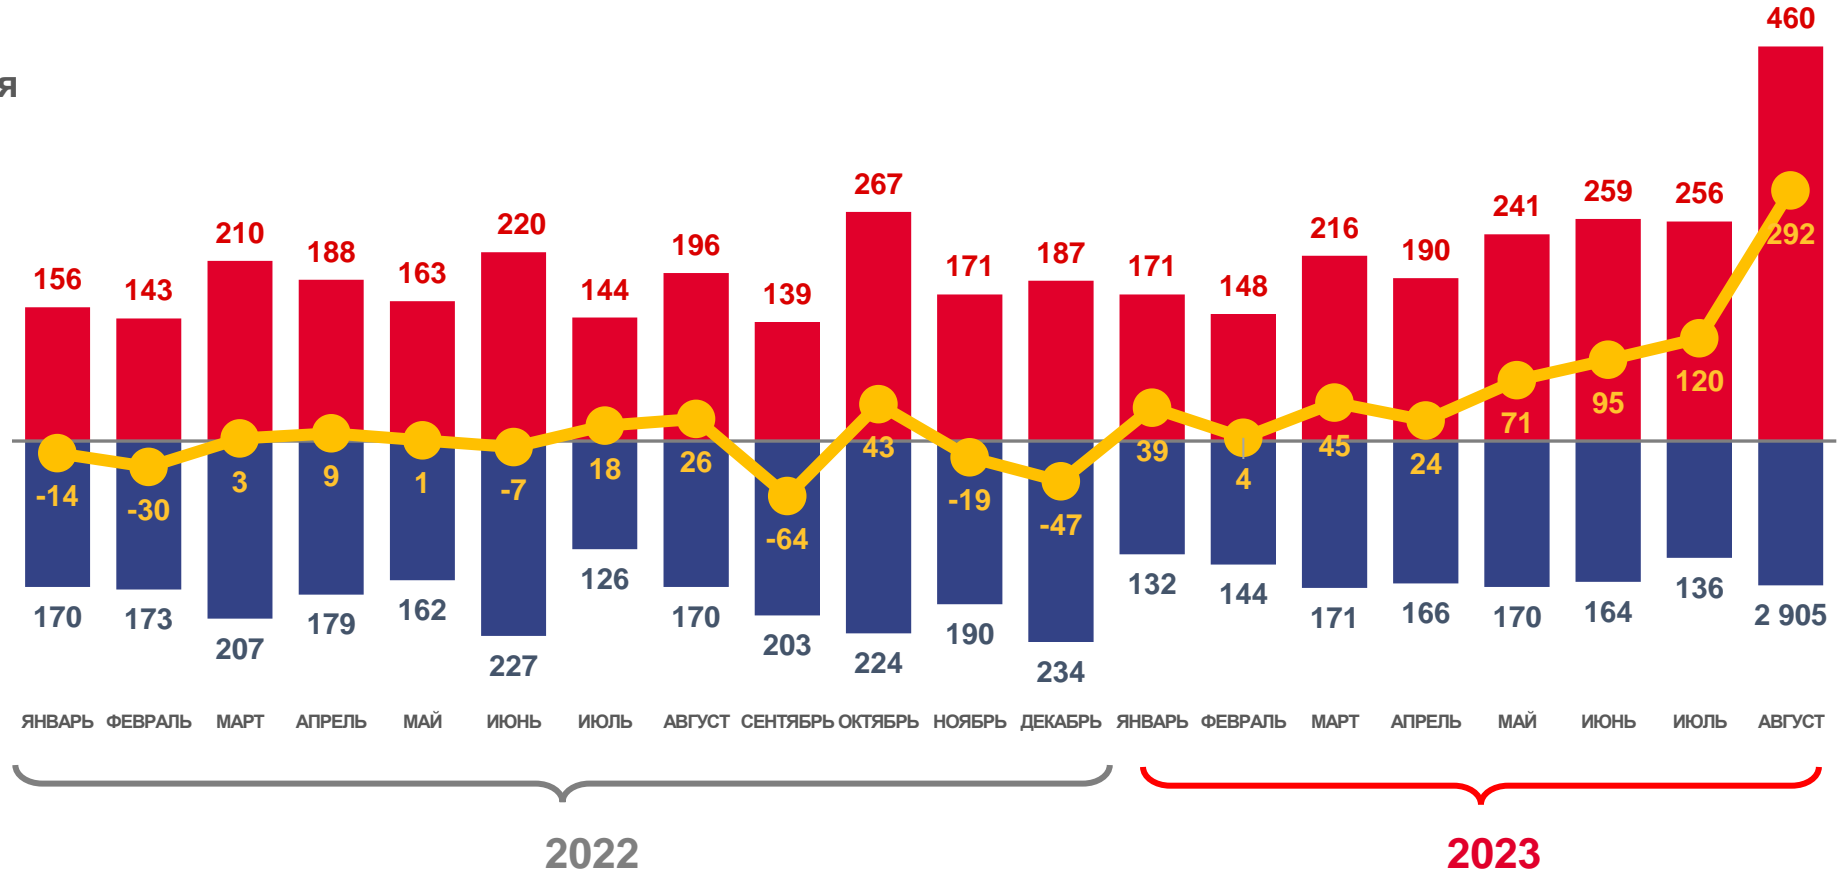

5,9% в расчете на 1000 человек населения

Коэффициент брачности

ЧИСЛО ЗАРЕГИСТРИРОВАННЫХ РАЗВОДОВ ЕДИНИЦ

Разводимость

за январь-август 2023 года

121 развод

Число зарегистрированных разводов

4,4% в расчете на 1000 человек населения

Коэффициент разводимости

МИГРАЦИОННОЕ ДВИЖЕНИЕ НАСЕЛЕНИЯ

ЧЕЛОВЕК

Показатели миграции населения

за январь-август 2023 года

690 человек

Миграционный прирост населения

25,0‰ в расчете на 1000 человек населения

Коэффициент миграционного прироста

■ Число прибывших
 ■ Число выбывших
 —●— Миграционный прирост (-убыль)

ЧИСЛО ПРИБЫВШИХ ЧЕЛОВЕК

Прибывшие

за январь-август 2023 года

1 941 человек

Число прибывших

36,7%

Изменение к январю-августу 2022 года

ЧИСЛО ВЫБЫВШИХ ЧЕЛОВЕК

Выбывшие

за январь-август 2023 года

1 251 человек

Число выбывших

-11,5%

Изменение к январю-августу 2022 года