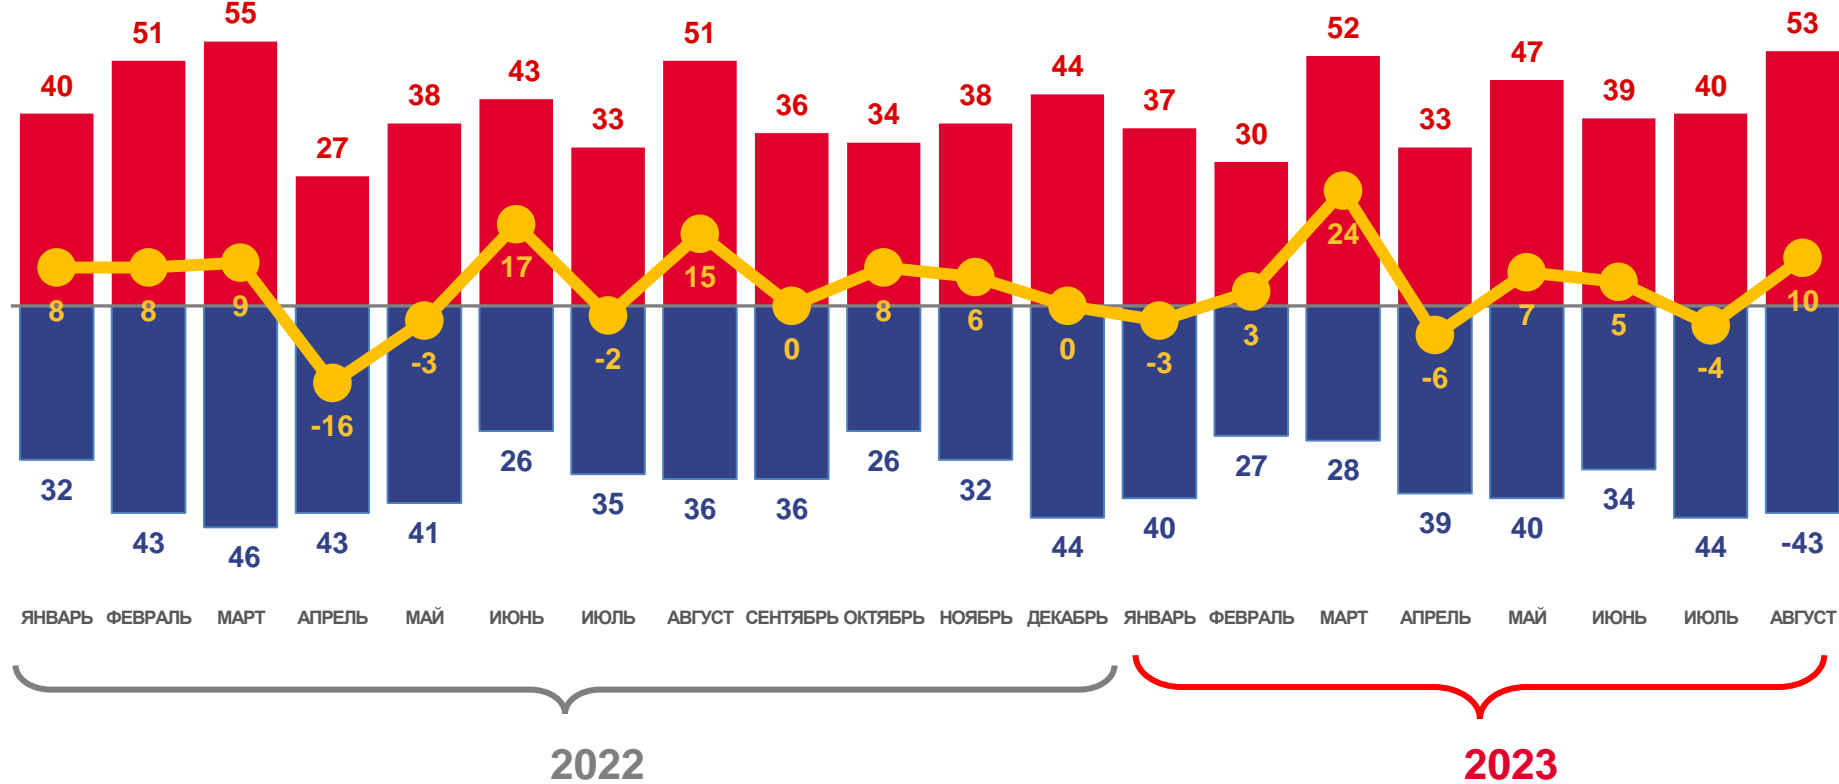

- 01 ЕСТЕСТВЕННОЕ ДВИЖЕНИЕ НАСЕЛЕНИЯ
- 02 ЧИСЛО ЗАРЕГИСТРИРОВАННЫХ РОДИВШИХСЯ
- 03 ЧИСЛО ЗАРЕГИСТРИРОВАННЫХ УМЕРШИХ
- 04 МЛАДЕНЧЕСКАЯ СМЕРТНОСТЬ
- 05 ЧИСЛО ЗАРЕГИСТРИРОВАННЫХ БРАКОВ
- 06 ЧИСЛО ЗАРЕГИСТРИРОВАННЫХ РАЗВОДОВ
- 07 МИГРАЦИОННОЕ ДВИЖЕНИЕ НАСЕЛЕНИЯ
- 08 ЧИСЛО ПРИБЫВШИХ
- 09 ЧИСЛО ВЫБЫВШИХ
- 10 МИГРАЦИОННЫЙ ПРИРОСТ (-УБЫЛЬ) НАСЕЛЕНИЯ

* Ежемесячные данные оперативной статистики

ЕСТЕСТВЕННОЕ ДВИЖЕНИЕ НАСЕЛЕНИЯ

ЧЕЛОВЕК

Показатели естественного движения населения за январь-август 2023 года

36 человек

Естественный прирост населения

1,3% в расчете на 1000 человек населения

Коэффициент естественного прироста

■ Число родившихся
 ■ Число умерших
 — Естественный прирост

ЧИСЛО ЗАРЕГИСТРИРОВАННЫХ РОДИВШИХСЯ

ЧЕЛОВЕК

Рождаемость

за январь-август 2023 года

331 человек

Число зарегистрированных родившихся