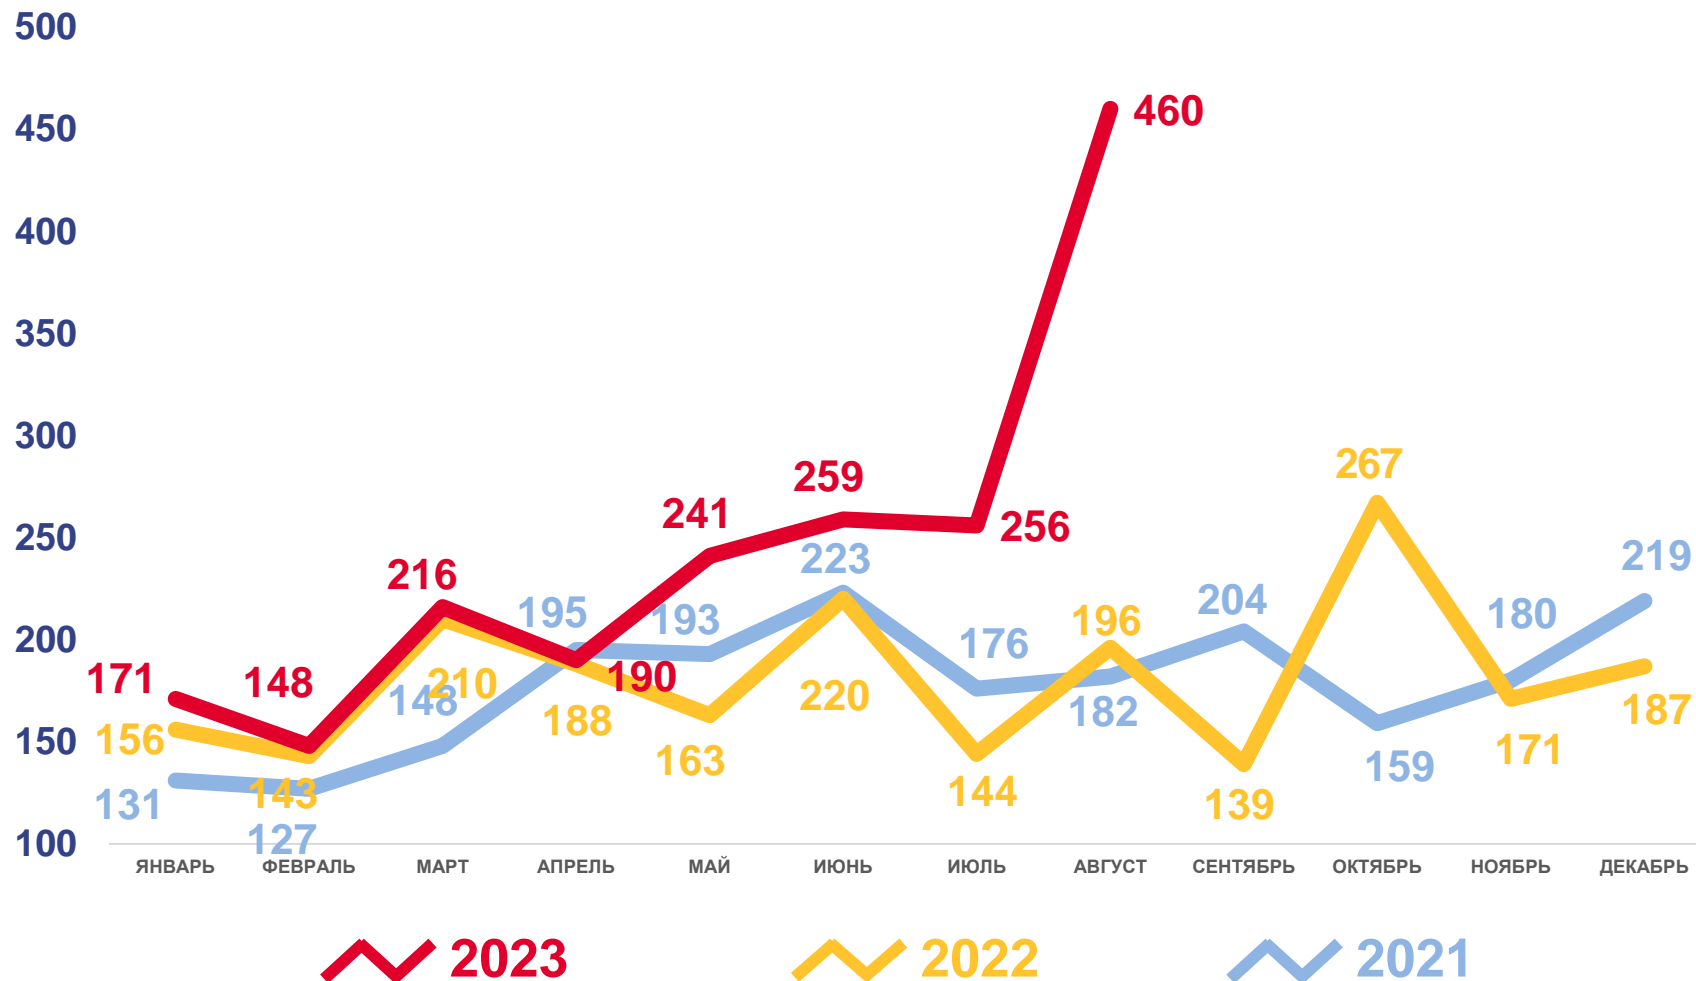

Коэффициент разводимости

МИГРАЦИОННОЕ ДВИЖЕНИЕ НАСЕЛЕНИЯ

ЧЕЛОВЕК

Показатели миграции населения

за январь-август 2023 года

690 человек

Миграционный прирост населения

25,0‰ в расчете на 1000 человек населения

Коэффициент миграционного прироста

■ Число прибывших
 ■ Число выбывших
 —●— Миграционный прирост (-убыль)

ЧИСЛО ПРИБЫВШИХ ЧЕЛОВЕК

Прибывшие

за январь-август 2023 года

1 941 человек

Число прибывших

36,7%

Изменение к январю-августу 2022 года

ЧИСЛО ВЫБЫВШИХ ЧЕЛОВЕК

Выбывшие

за январь-август 2023 года

1 251 человек

Число выбывших

-11,5%

Изменение к январю-августу 2022 года