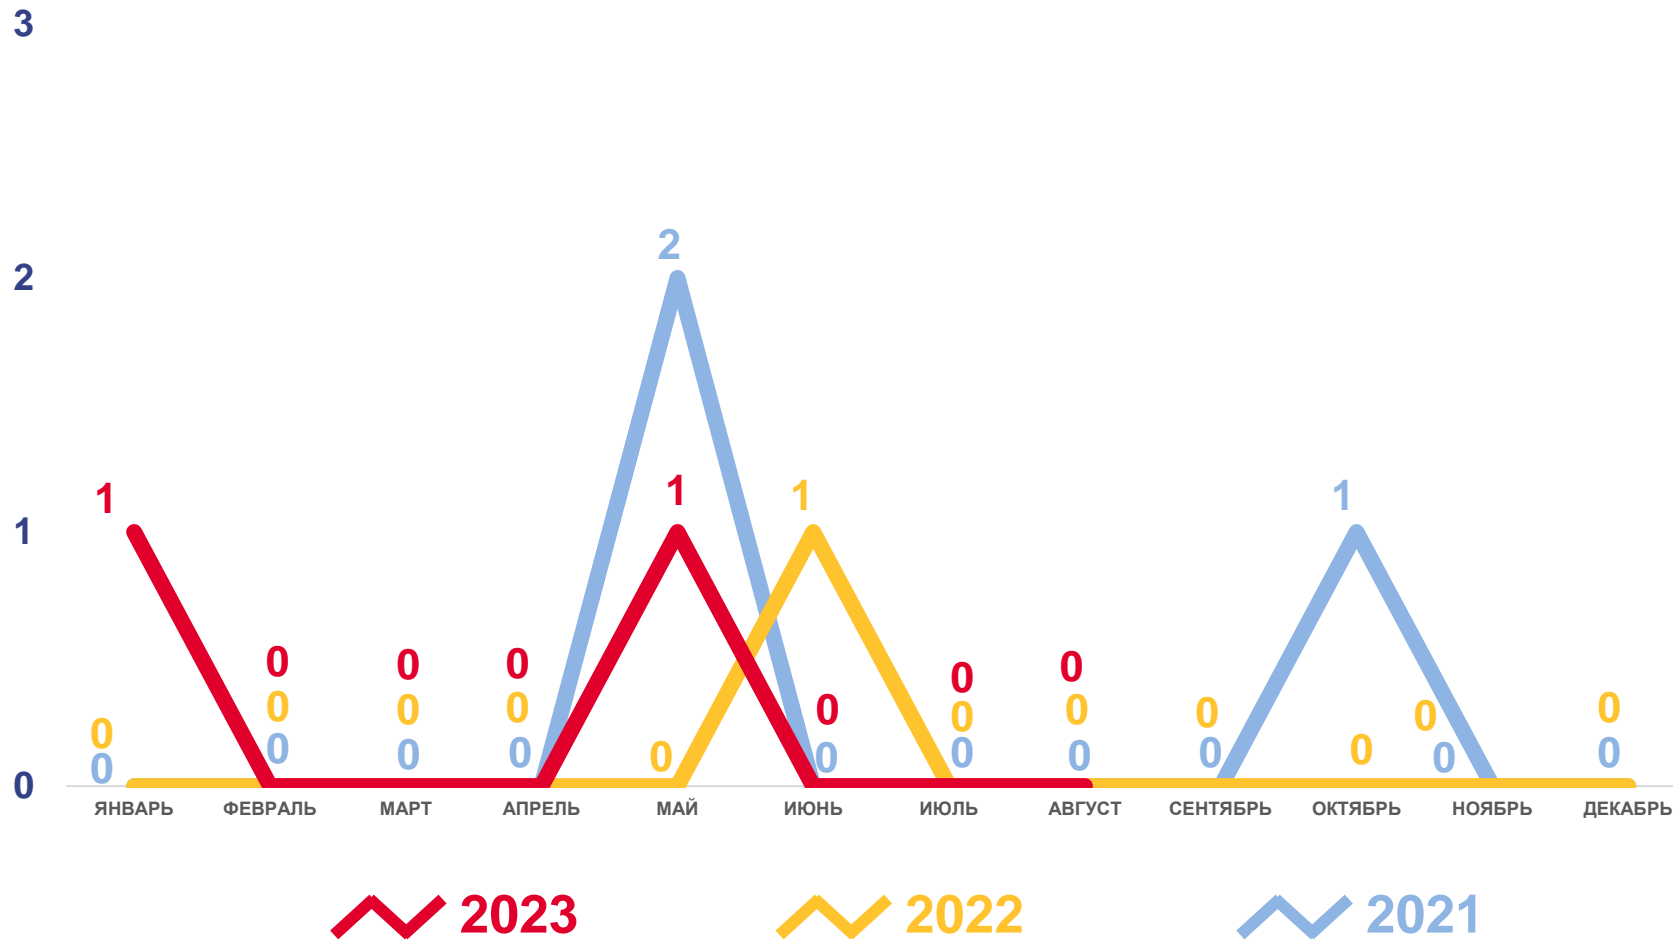

МЛАДЕНЧЕСКАЯ СМЕРТНОСТЬ

ЧЕЛОВЕК

Показатели младенческой смертности

за январь-август 2023 года

2 человека

Число зарегистрированных умерших
в возрасте до 1 года

6,3 ‰ в расчете на 1000
родившихся живыми

Коэффициент младенческой смертности