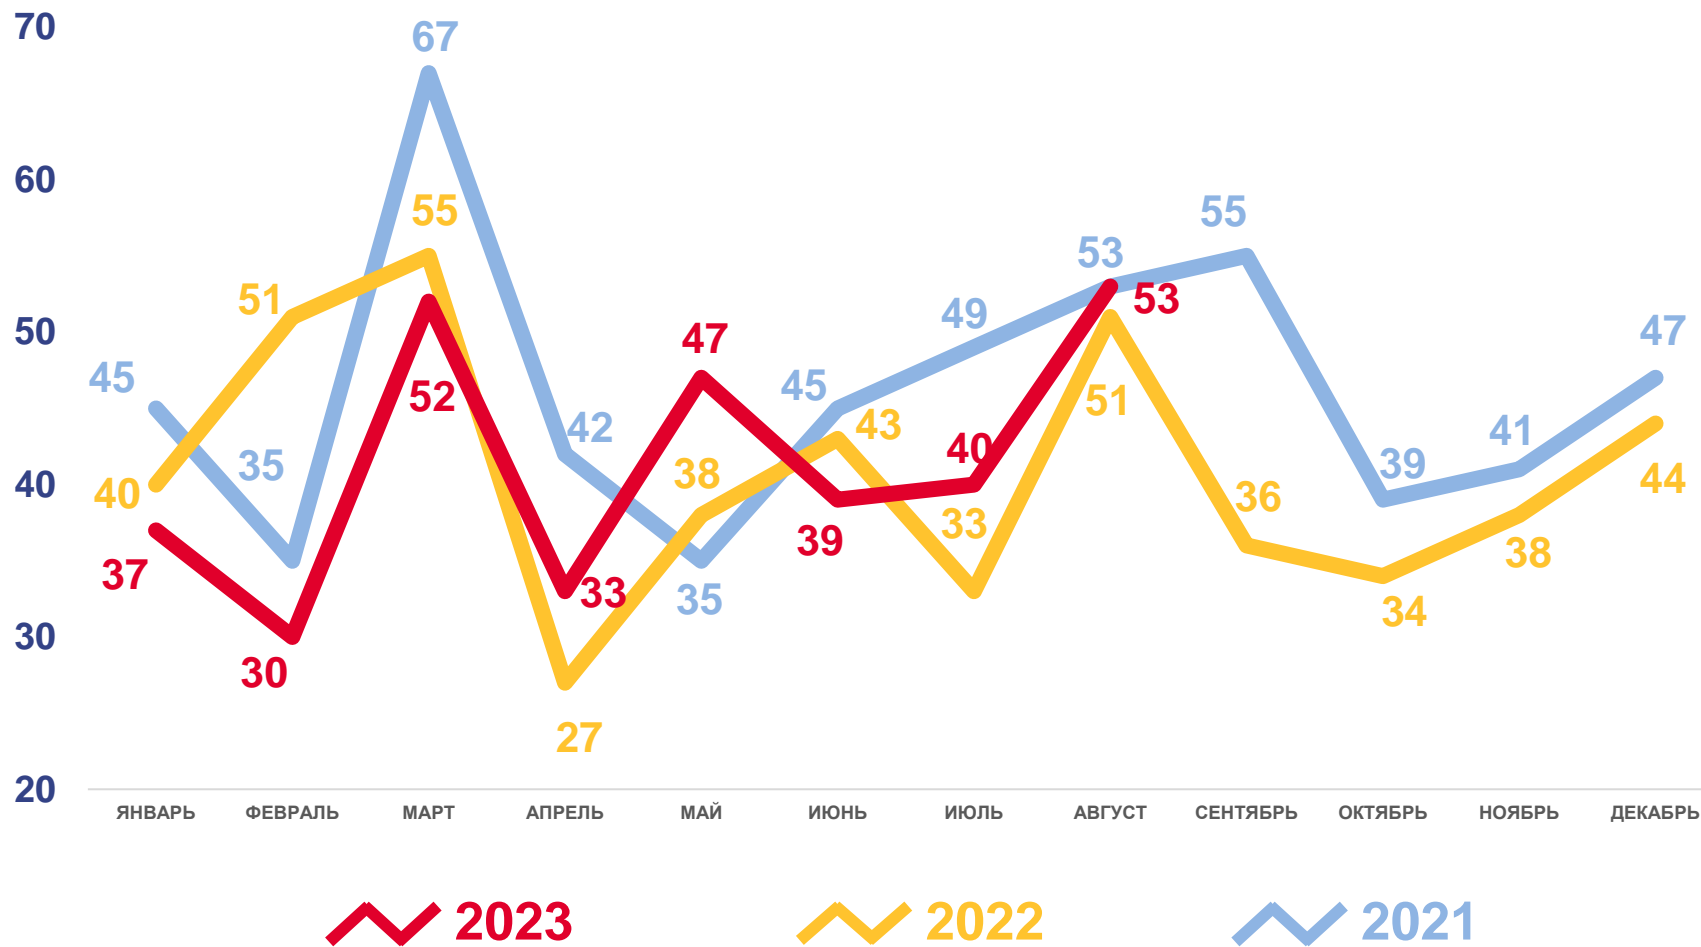

ЧИСЛО ЗАРЕГИСТРИРОВАННЫХ РОДИВШИХСЯ

ЧЕЛОВЕК

Рождаемость

за январь-август 2023 года

331 человек

Число зарегистрированных родившихся

12,0% в расчете на 1000 человек населения

Коэффициент рождаемости