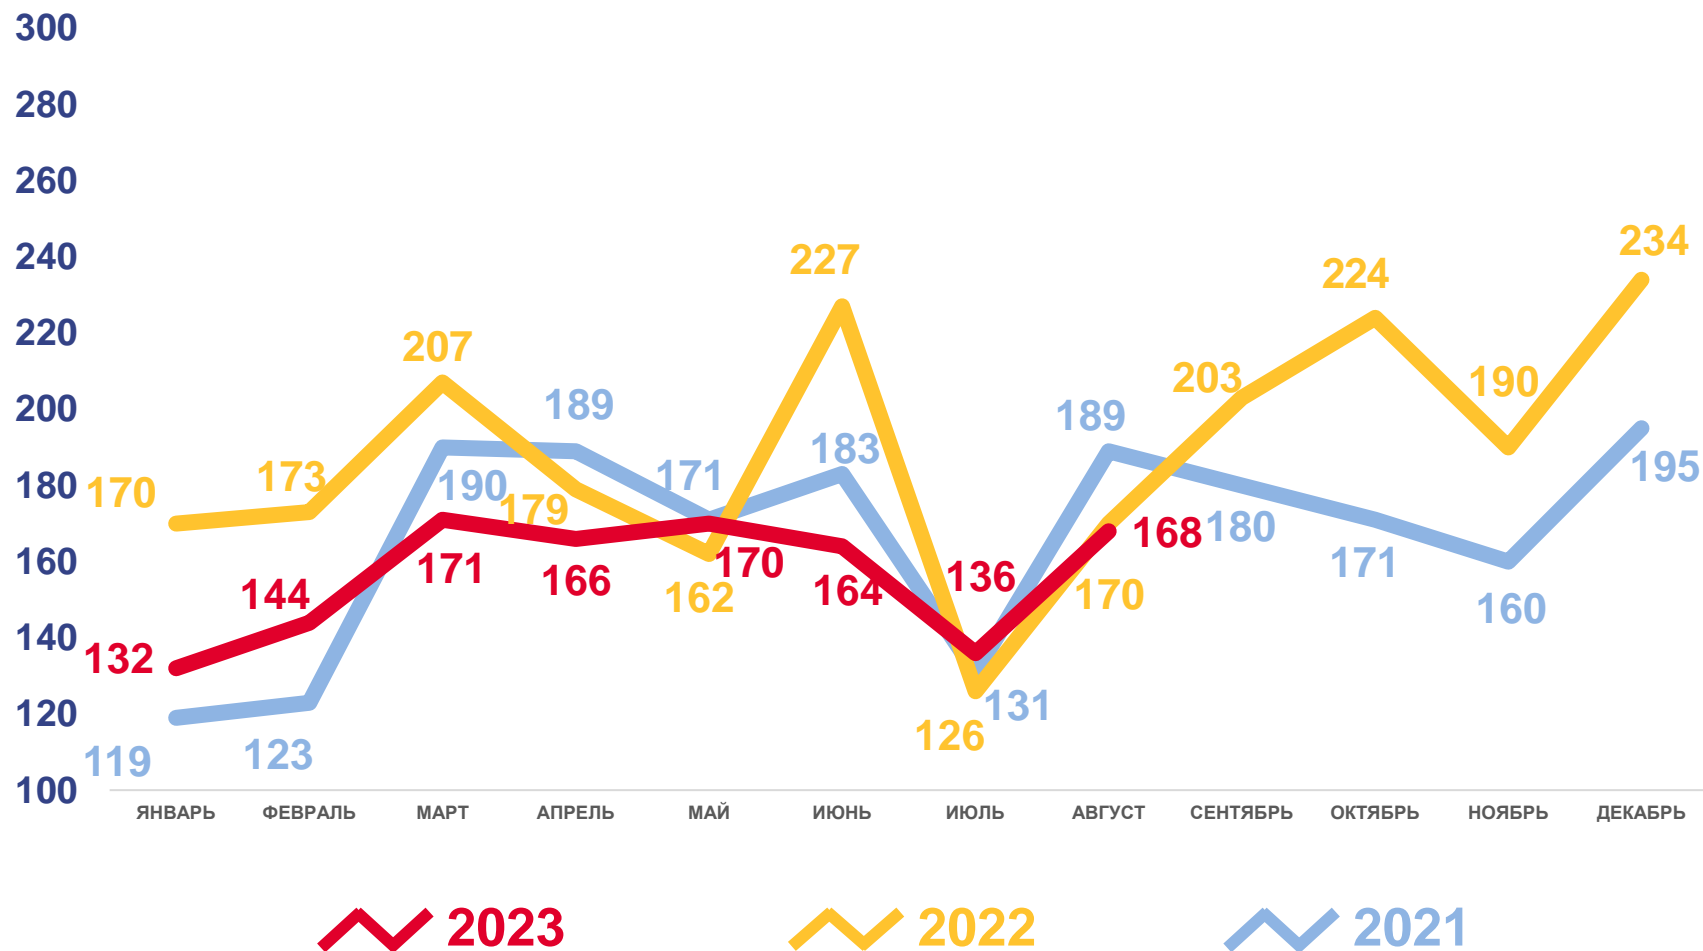

Коэффициент разводимости

МИГРАЦИОННОЕ ДВИЖЕНИЕ НАСЕЛЕНИЯ

ЧЕЛОВЕК

Показатели миграции населения

за январь-август 2023 года

690 человек

Миграционный прирост населения

25,0‰ в расчете на 1000 человек населения

Коэффициент миграционного прироста

■ Число прибывших
 ■ Число выбывших
 —●— Миграционный прирост (-убыль)

ЧИСЛО ПРИБЫВШИХ ЧЕЛОВЕК

Прибывшие

за январь-август 2023 года

1 941 человек

Число прибывших

36,7%

Изменение к январю-августу 2022 года

ЧИСЛО ВЫБЫВШИХ ЧЕЛОВЕК

Выбывшие

за январь-август 2023 года

1 251 человек

Число выбывших

-11,5%

Изменение к январю-августу 2022 года

МИГРАЦИОННЫЙ ПРИРОСТ (-УБЫЛЬ) НАСЕЛЕНИЯ

ЧЕЛОВЕК

Миграционный прирост (-убыль) населения

за январь-августу 2023 года

690

человек

за январь-август 2022 года

6