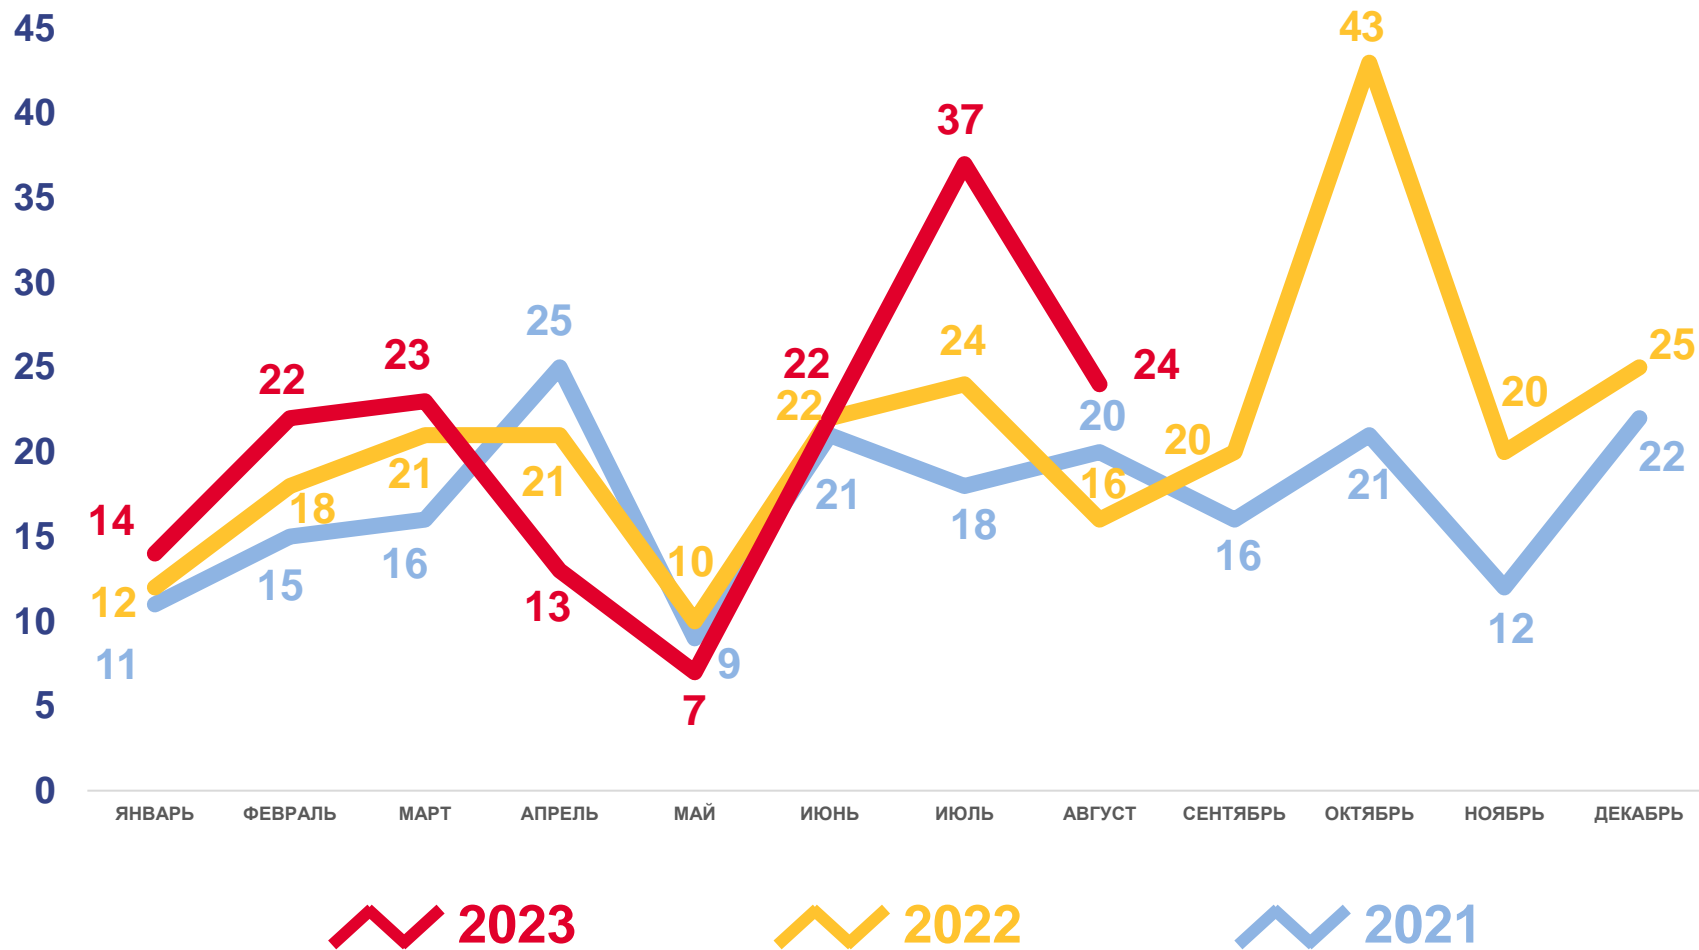

10,7% в расчете на 1000 человек населения

Коэффициент смертности

МЛАДЕНЧЕСКАЯ СМЕРТНОСТЬ

ЧЕЛОВЕК

Показатели младенческой смертности

за январь-август 2023 года

2 человека

Число зарегистрированных умерших
в возрасте до 1 года

6,3 ‰ в расчете на 1000
родившихся живыми

Коэффициент младенческой смертности

ЧИСЛО ЗАРЕГИСТРИРОВАННЫХ БРАКОВ

ЕДИНИЦ

Брачность

за январь-август 2023 года

162 брака

Число зарегистрированных браков

5,9% в расчете на 1000 человек населения

Коэффициент брачности

ЧИСЛО ЗАРЕГИСТРИРОВАННЫХ РАЗВОДОВ ЕДИНИЦ

Разводимость

за январь-август 2023 года

121 развод

Число зарегистрированных разводов

4,4% в расчете на 1000 человек населения