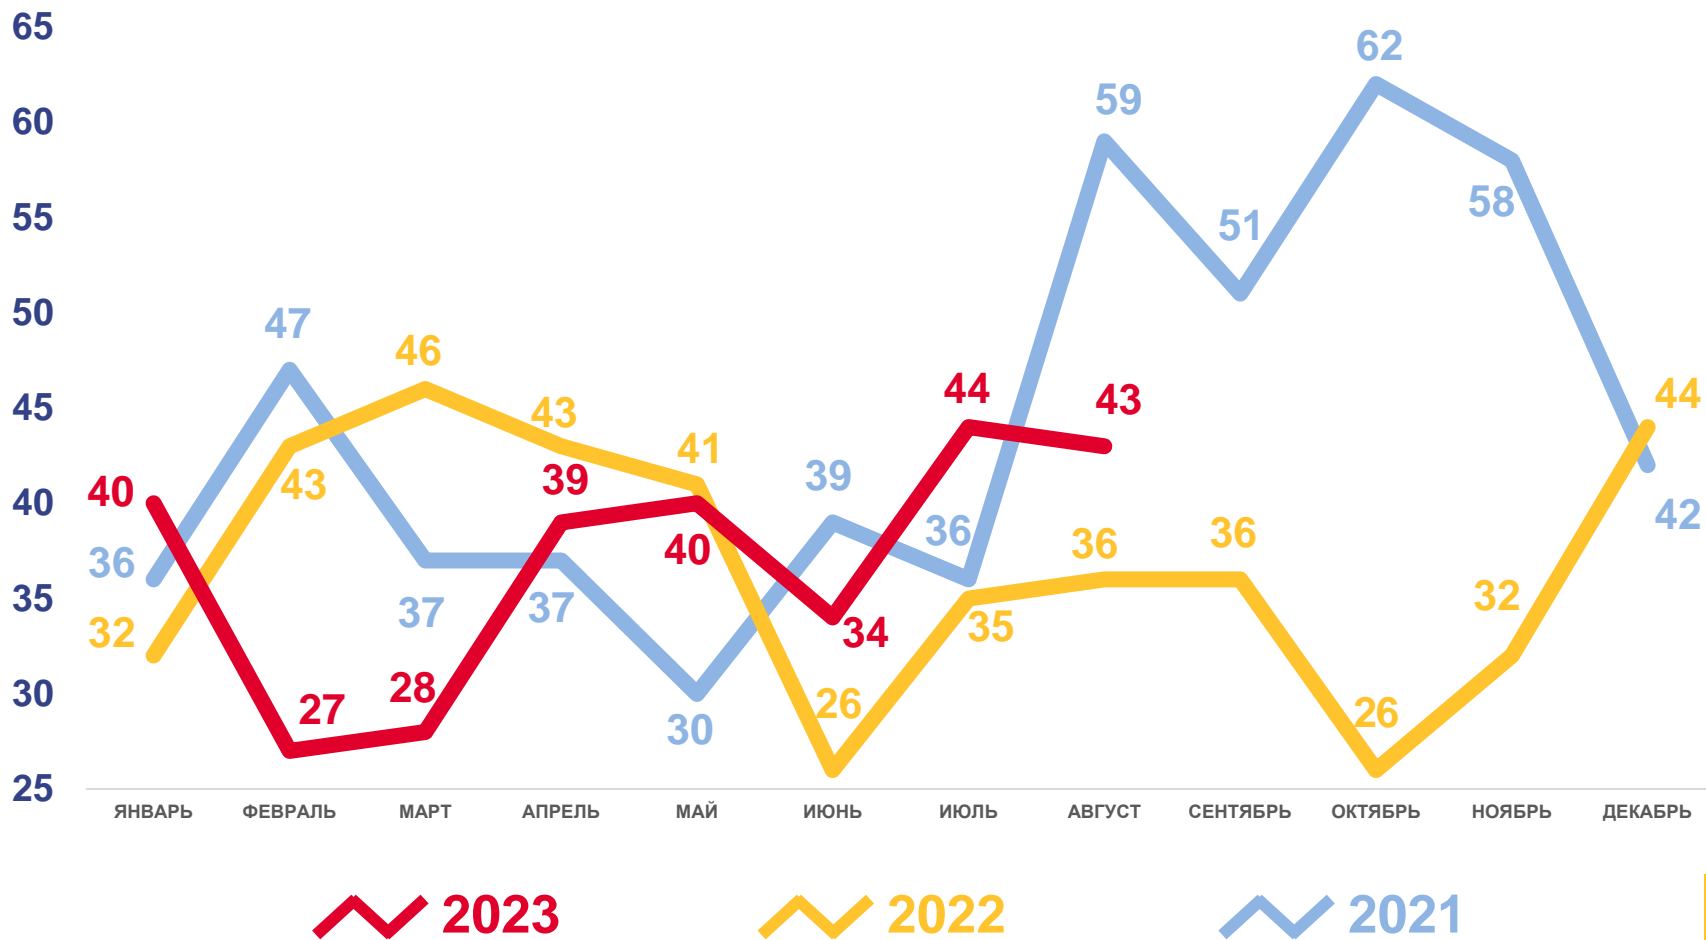

12,0% в расчете на 1000 человек населения

Коэффициент рождаемости

ЧИСЛО ЗАРЕГИСТРИРОВАННЫХ УМЕРШИХ

ЧЕЛОВЕК

Смертность

за январь-август 2023 года

295 человек

Число зарегистрированных умерших

10,7% в расчете на 1000 человек населения

Коэффициент смертности

МЛАДЕНЧЕСКАЯ СМЕРТНОСТЬ

ЧЕЛОВЕК

Показатели младенческой смертности

за январь-август 2023 года

2 человека

Число зарегистрированных умерших
в возрасте до 1 года