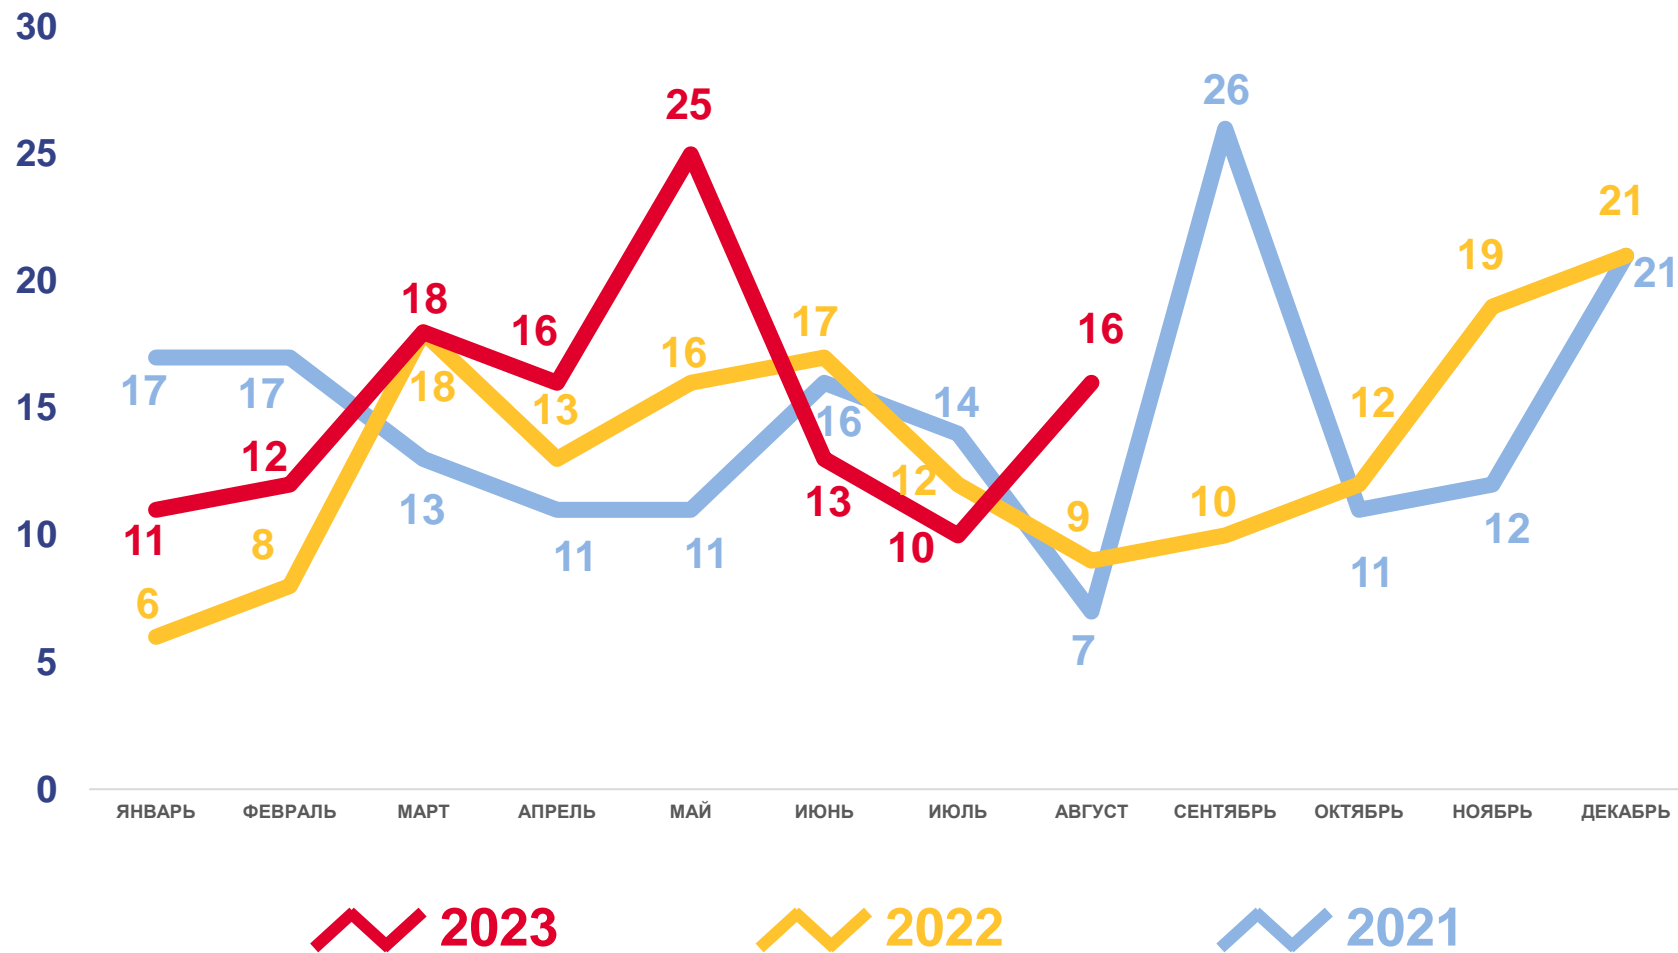

6,3 ‰ в расчете на 1000
родившихся живыми

Коэффициент младенческой смертности

ЧИСЛО ЗАРЕГИСТРИРОВАННЫХ БРАКОВ

ЕДИНИЦ

Брачность

за январь-август 2023 года

162 брака

Число зарегистрированных браков

5,9% в расчете на 1000 человек населения

Коэффициент брачности

ЧИСЛО ЗАРЕГИСТРИРОВАННЫХ РАЗВОДОВ ЕДИНИЦ

Разводимость

за январь-август 2023 года

121 развод

Число зарегистрированных разводов

4,4% в расчете на 1000 человек населения

Коэффициент разводимости

МИГРАЦИОННОЕ ДВИЖЕНИЕ НАСЕЛЕНИЯ

ЧЕЛОВЕК

Показатели миграции населения

за январь-август 2023 года

690 человек

Миграционный прирост населения

25,0‰ в расчете на 1000 человек населения